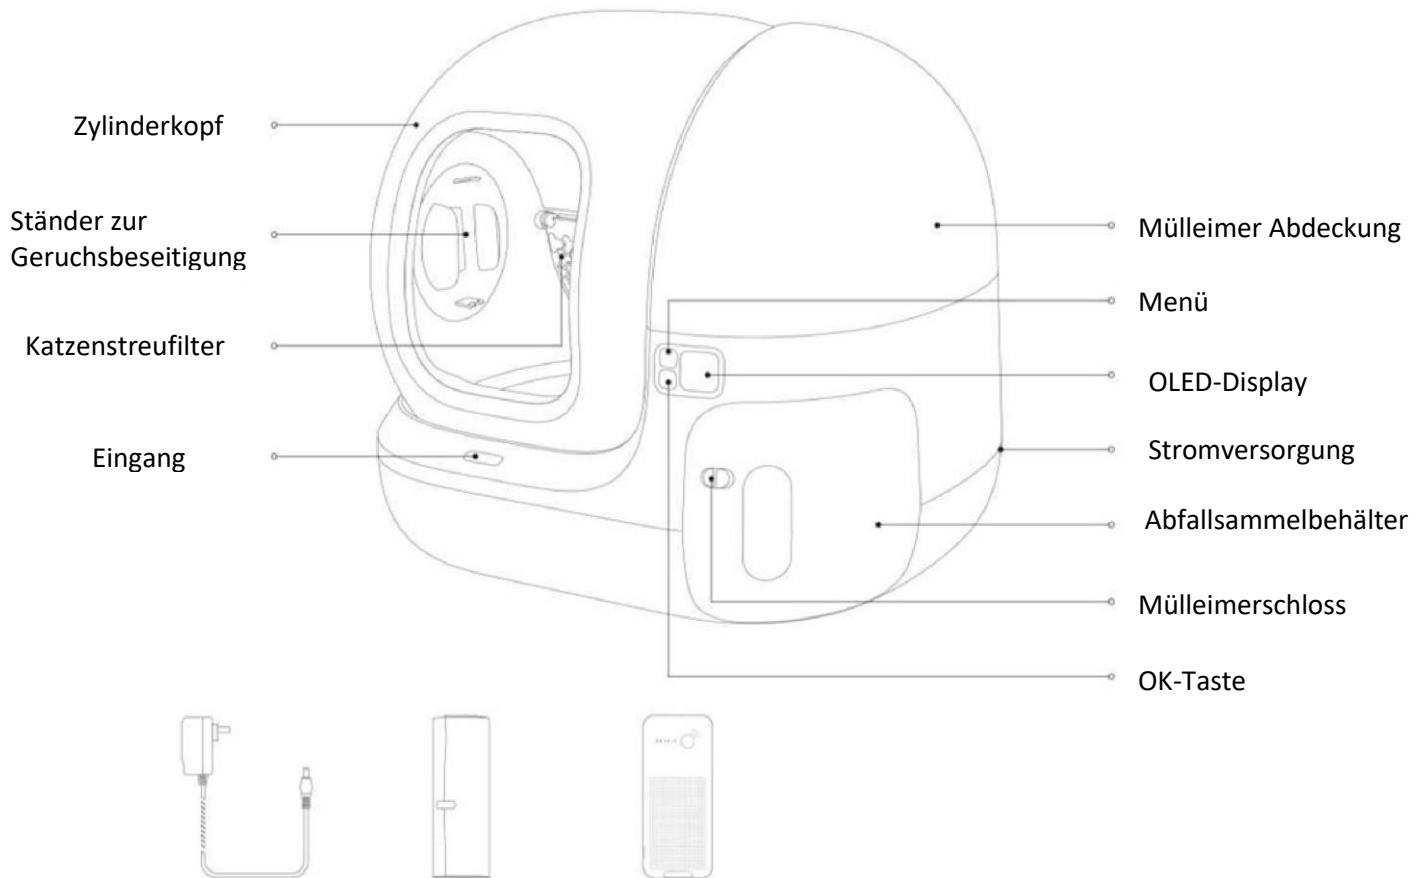

# PACKUNGSGEHÄLT

Netzteil (im Zubehörfach)

Müllbeutel (im Zubehörfach)

Petkit Air Smart Spray (im Karton mit Zubehör)

**\*Hinweis:** Um eine bessere Benutzererfahrung zu gewährleisten, werden wir regelmäßig Produktverbesserungen implementieren. Produktbilder dienen nur zur Veranschaulichung. Das tatsächliche Produkt kann von der Abbildung auf der Verpackung abweichen. Bei Abweichungen beziehen Sie sich bitte auf das tatsächliche Produkt.

Scannen Sie die „PETKIT“-App und laden Sie sie herunter. Bitte laden Sie die „PETKIT“-App aus dem Apple Store oder Android App Market herunter. Rufen Sie die „Home“-Seite auf und klicken Sie auf „+“, um Ihr Gerät hinzuzufügen. Befolgen Sie die Anweisungen, um Ihren PURA MAX anzuschließen.