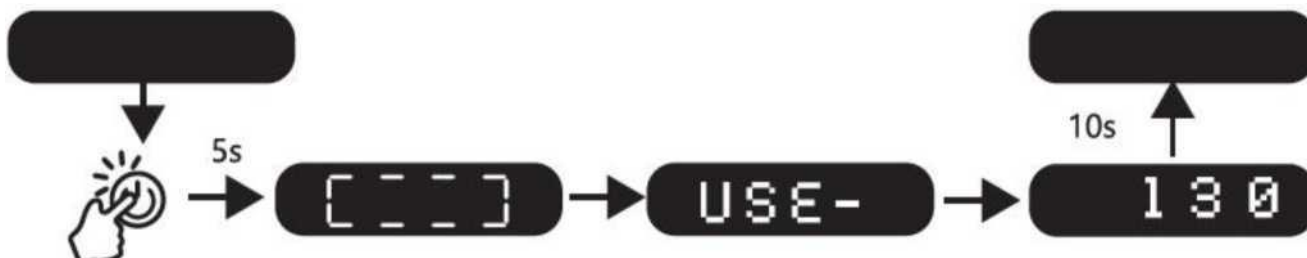

Chcete-li změnit jednotku měření, lehce stiskněte dotykové tlačítko zapnutí / vypnutí. Obrazovka se automaticky vypne po 5 sekundách nečinnosti.

Jak použít?

Stisknutím dotykového tlačítka zapnutí / vypnutí na 2 sekundy zařízení vypnete. Na obrazovce se zobrazí 0. Naplňte misku požadovaným množstvím krmiva, hmotnost se zobrazí na obrazovce.

Chcete-li váhu vynulovat, stiskněte dotykové tlačítko zapnutí / vypnutí.

Obrazovka se automaticky vypne po 10 sekundách nečinnosti.

Sledujte příjem potřeby svého mazlíčka

Když je obrazovka LCD vypnuta, stiskněte a podržte dotykové tlačítko zapnutí / vypnutí po dobu 5 sekund, dokud se na obrazovce nezobrazí „USE“, a poté se zobrazí množství zkonsumovaného krmiva.

The screen will automatically turn off after 10 seconds of inactivity.

Chybná zpráva

- « E01 »: Indikátor slabé baterie. Baterie musí bt vyměněny.
- « E02 »: Indikátor přetížení. Maximální kapacita váhy je 1.5 kg / 3.3 lb