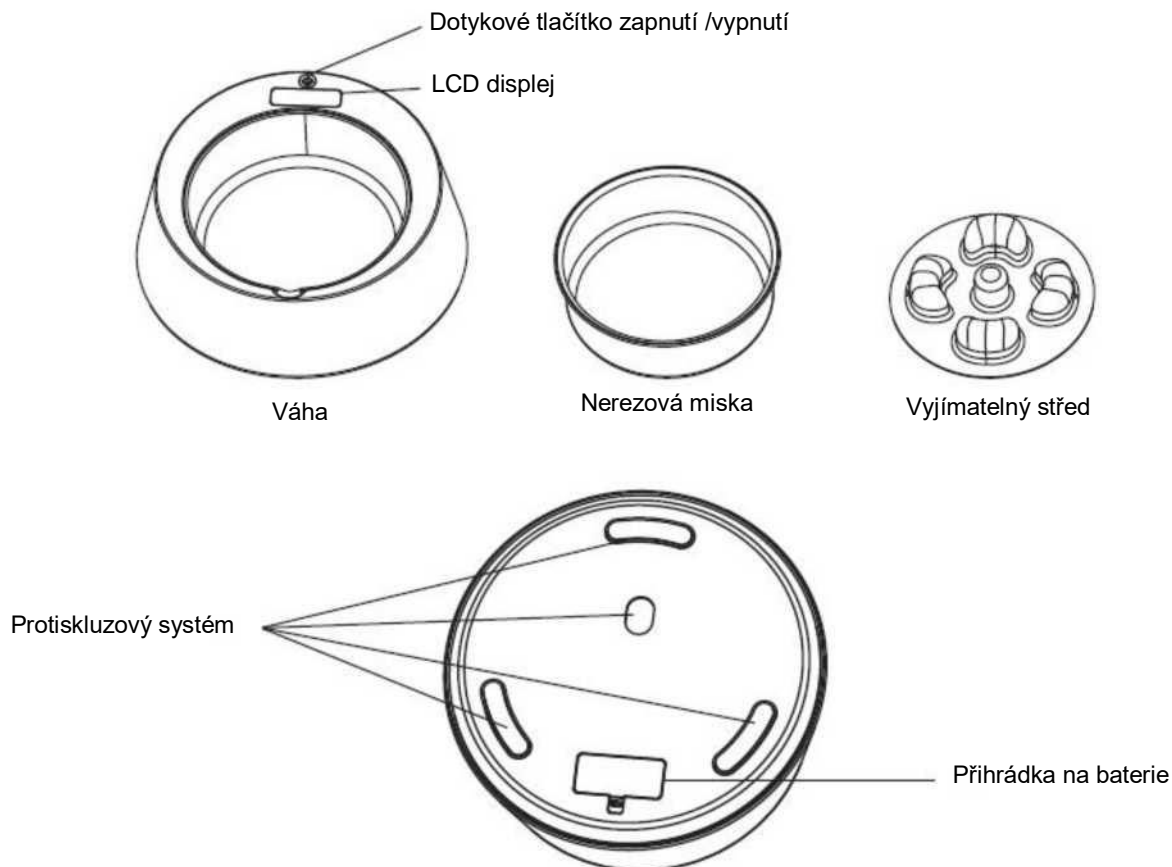

EYENIMAL
A LIVING ADVENTURE

NUTRI 100

NUM'axes

Manuál

Popis výrobku

Instalace baterií a výběr váhové jednotky

Po instalaci baterií se automaticky zobrazí měrná jednotka (g:gram nebo lb:libra). Na obrazovce se zobrazí g, nebo lb.

Chcete-li změnit jednotku měření, lehce stiskněte dotykové tlačítko zapnutí / vypnutí. Obrazovka se automaticky vypne po 5 sekundách nečinnosti.

Jak použít?

Stisknutím dotykového tlačítka zapnutí / vypnutí na 2 sekundy zařízení vypnete. Na obrazovce se zobrazí 0. Naplňte misku požadovaným množstvím krmiva, hmotnost se zobrazí na obrazovce.

Chcete-li váhu vynulovat, stiskněte dotykové tlačítko zapnutí / vypnutí.

Obrazovka se automaticky vypne po 10 sekundách nečinnosti.

Sledujte příjem potřeby svého mazlíčka

Když je obrazovka LCD vypnuta, stiskněte a podržte dotykové tlačítko zapnutí / vypnutí po dobu 5 sekund, dokud se na obrazovce nezobrazí „USE“, a poté se zobrazí množství zkonsumovaného krmiva.