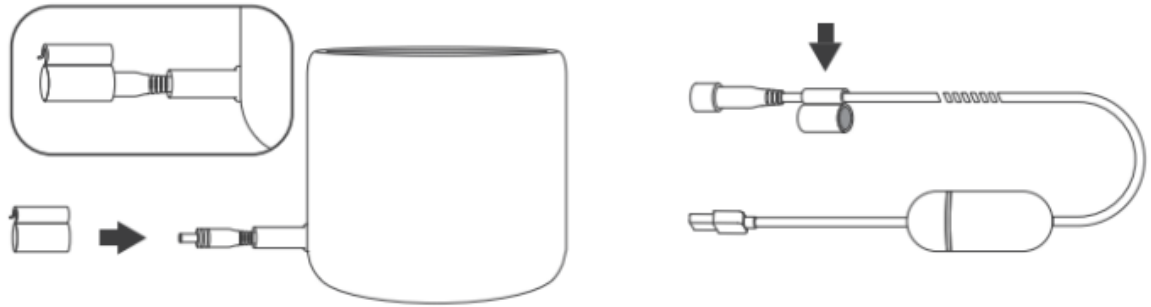

ITATÓKÚT KISKUTYÁK ÉS MACSKÁK SZÁMÁRA

PETKIT EVERSWEET 5 MINI

A termék használata előtt kérjük, figyelmesen olvassa el a használati útmutatót.

SMART MODE – zölden világít:
Megszakított vízáramlás. A konkrét paramétereket beállíthatja az alkalmazásban.

NORMÁL ÜZEMMÓD – a kék fény világít:
Folyamatos vízáramlás.

- **SZŰRŐCSERE** - Villogó zöld fény: A szűrőt ki kell cserélni.
- **ALACSONY VÍZSZINT**: Villogó kék fény: Vízhiányt jelez és a készülék készenléti üzemmódban van. A víz utántöltése után a készülék folytathatja a normál működést.
- **ÁRAMKIMARADÁS**: Váltakozóan villogó kék és zöld fény: Csatlakoztassa az USB tápkábelt és indítsa újra az eszközt, vagy forduljon az ügyfélszolgálathoz.

TECHNIKAI PARAMÉTEREK

- Termék neve: PETKIT EVERSWEET 5 MINI
- A termék méretei: 154 * 154 * 133 mm
- Felhasználási terület: Kistestű macskák és kutyák számára
- Termékanyagok: Kerámia, PP, szilícium
- A termék súlya: 1,4 kg
- Termék őrartalom: 1l
- Vezeték nélküli kapcsolat: Bluetooth