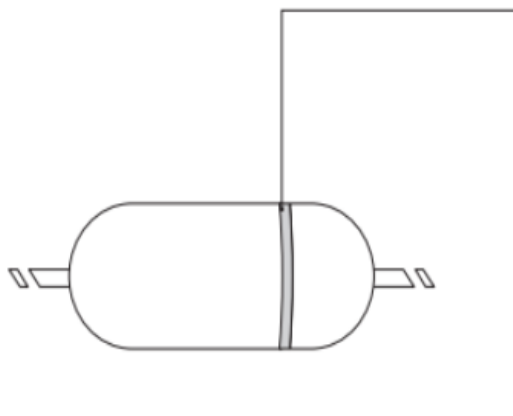

ITATÓKÚT KISKUTYÁK ÉS MACSKÁK SZÁMÁRA

PETKIT EVERSWEET 5 MINI

A termék használata előtt kérjük, figyelmesen olvassa el a használati útmutatót.

SMART MODE – zölden világít:
Megszakított vízáramlás. A konkrét paramétereket beállíthatja az alkalmazásban.

NORMÁL ÜZEMMÓD – a kék fény világít:
Folyamatos vízáramlás.

- **SZŰRŐCSERE** - Villogó zöld fény: A szűrőt ki kell cserélni.
- **ALACSONY VÍZSZINT**: Villogó kék fény: Vízhiányt jelez és a készülék készenléti üzemmódban van. A víz utántöltése után a készülék folytathatja a normál működést.
- **ÁRAMKIMARADÁS**: Váltakozóan villogó kék és zöld fény: Csatlakoztassa az USB tápkábelt és indítsa újra az eszközt, vagy forduljon az ügyfélszolgálathoz.

TECHNIKAI PARAMÉTEREK

- Termék neve: PETKIT EVERSWEET 5 MINI
- A termék méretei: 154 * 154 * 133 mm
- Felhasználási terület: Kistestű macskák és kutyák számára
- Termékanyagok: Kerámia, PP, szilícium
- A termék súlya: 1,4 kg
- Termék őrartalom: 1l
- Vezeték nélküli kapcsolat: Bluetooth