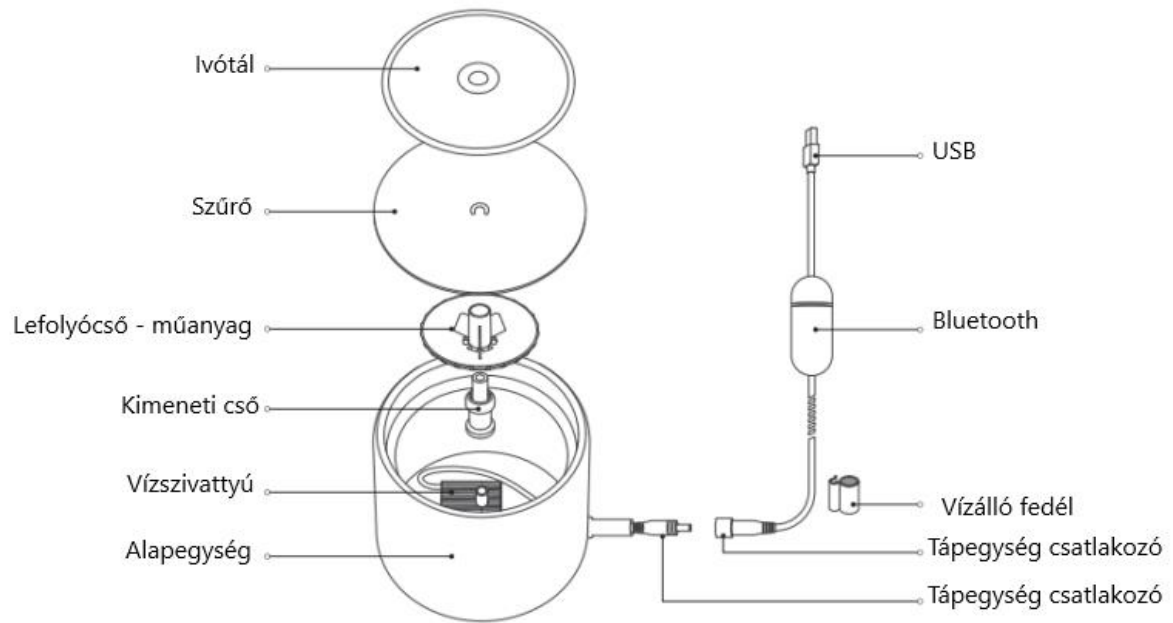

ITATÓKÚT KISKUTYÁK ÉS MACSKÁK SZÁMÁRA

PETKIT EVERSWEET 5 MINI

A termék használata előtt kérjük, figyelmesen olvassa el a használati útmutatót.

SMART MODE – zölden világít:
Megszakított vízáramlás. A konkrét paramétereket beállíthatja az alkalmazásban.

NORMÁL ÜZEMMÓD – a kék fény világít:
Folyamatos vízáramlás.

- **SZŰRŐCSERE** - Villogó zöld fény: A szűrőt ki kell cserélni.
- **ALACSONY VÍZSZINT**: Villogó kék fény: Vízhiányt jelez és a készülék készenléti üzemmódban van. A víz utántöltése után a készülék folytathatja a normál működést.
- **ÁRAMKIMARADÁS**: Váltakozóan villogó kék és zöld fény: Csatlakoztassa az USB tápkábelt és indítsa újra az eszközt, vagy forduljon az ügyfélszolgálathoz.

TECHNIKAI PARAMÉTEREK

- Termék neve: PETKIT EVERSWEET 5 MINI
- A termék méretei: 154 * 154 * 133 mm
- Felhasználási terület: Kistestű macskák és kutyák számára
- Termékanyagok: Kerámia, PP, szilícium
- A termék súlya: 1,4 kg
- Termék őrartalom: 1l
- Vezeték nélküli kapcsolat: Bluetooth