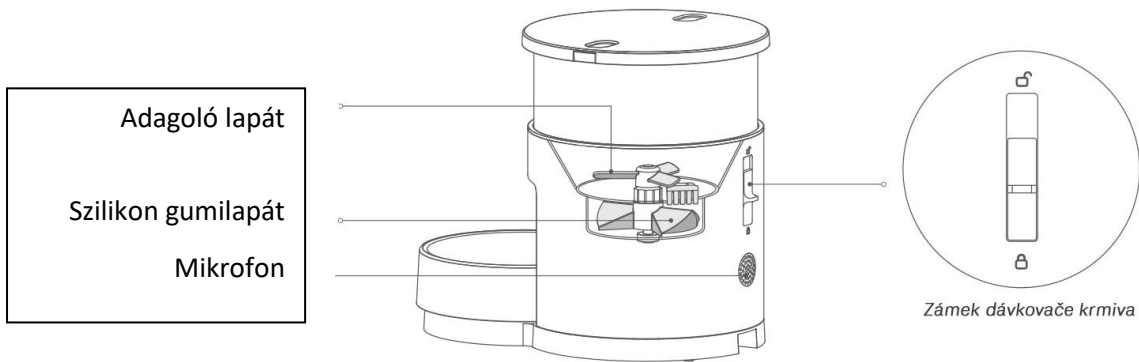

## Termék bemutatása

Wifi kontrolka

Fényjelző/Tápanyag szint

Reset gomb/Wifi konfiguráció gomb

Az adagoló kinyitása

## Gyors beállítások

1. Csatlakoztassa a hálózati adaptert.
2. Helyezze a készüléket vízszintes felületre.
3. Rögzítse az adagolóhoz a tál alátétet.
4. Vegye le a fedelet az adagolóról és helyezze vízszintes felületre.
5. Rögzítse a fedél belső részéhez a szárító tartozékot.
6. Töltse meg az adagolót a háziállat tápanyagával.
7. Helyezze vissza az adagoló fedelét.
8. Manuálisan adagolhatja a tápanyagot a gomb megnyomásával.