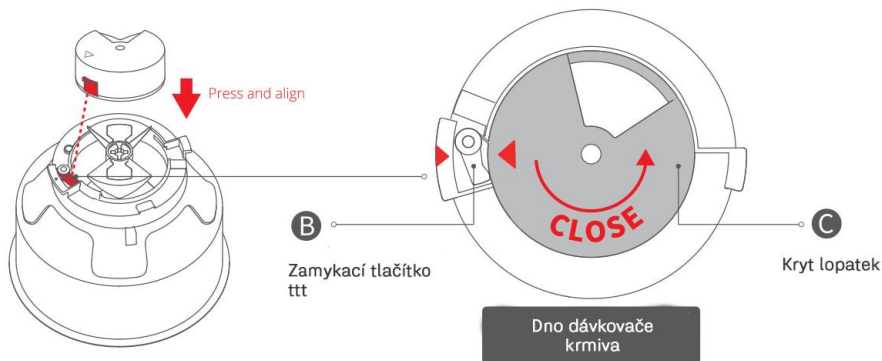

Összeszerelés

1. Helyezze vissza a szilikon lapát fedelét és forgassa el az óramutató járásával ellenkező irányba.