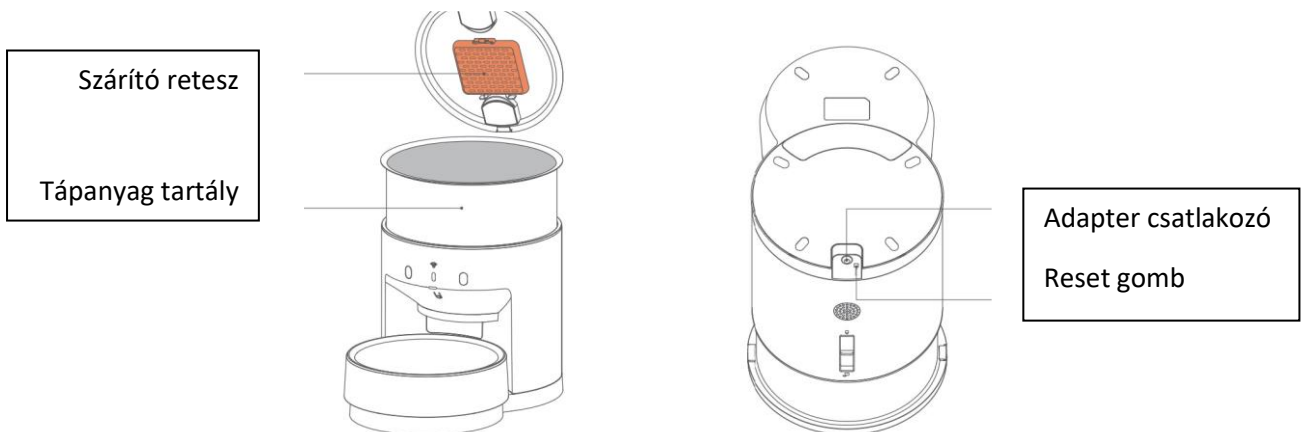

## Termék bemutatása

Wifi kontrolka

Fényjelző/Tápanyag szint

Reset gomb/Wifi konfiguráció gomb

Az adagoló kinyitása

## Gyors beállítások

1. Csatlakoztassa a hálózati adaptert.
2. Helyezze a készüléket vízszintes felületre.
3. Rögzítse az adagolóhoz a tál alátétet.
4. Vegye le a fedelet az adagolóról és helyezze vízszintes felületre.
5. Rögzítse a fedél belső részéhez a szárító tartozékot.
6. Töltse meg az adagolót a háziállat tápanyagával.
7. Helyezze vissza az adagoló fedelét.
8. Manuálisan adagolhatja a tápanyagot a gomb megnyomásával.