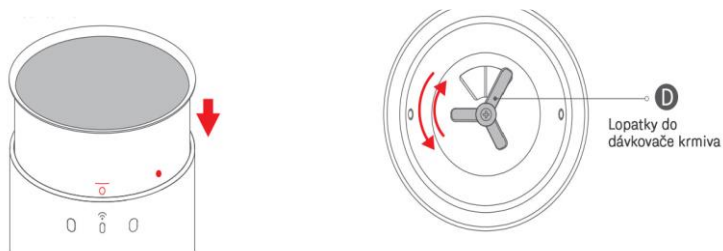

2. Helyezze vissza a tápanyag tartályt. Ügyeljen arra, hogy a tartályon lévő piros szimbólumot a megfelelő állásba forgassa el.
3. Forgassa el az adagoló lapátokat mindkét irányba.