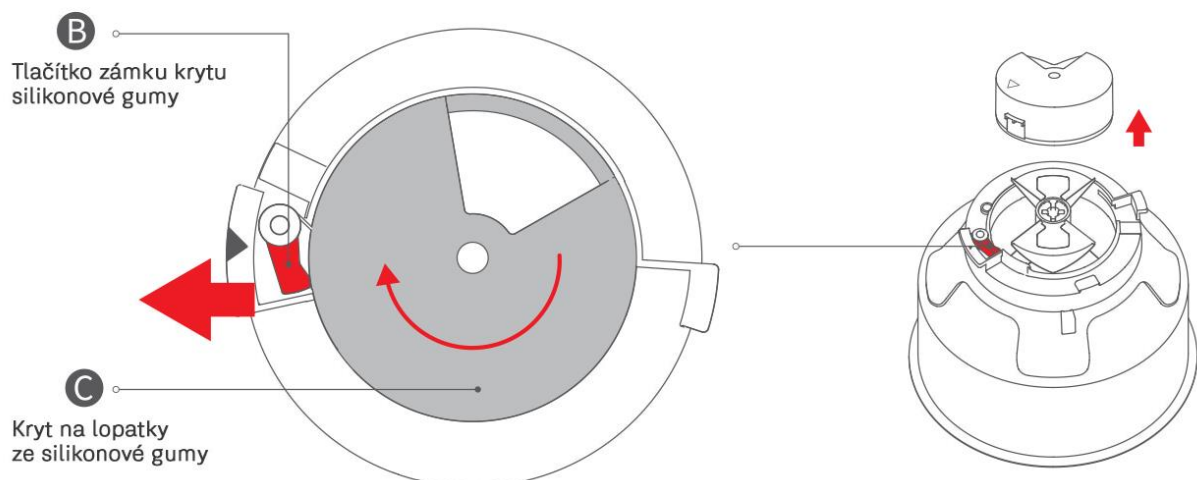

4. Fordítsa meg a készüléket.
5. Tolja el a biztosító gombot és egyidejűleg forgassa el a szilikon gumilapát fedelét, az óramutató járásnak irányába.