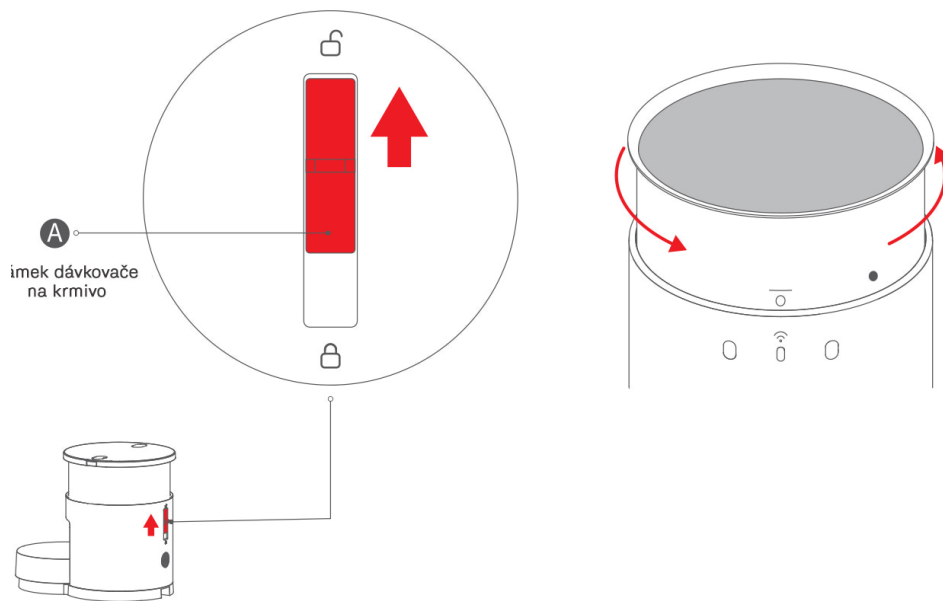

A készülék tisztítása

1. Oldja fel a tápadagoló zárját (a készülék hátoldalán található).
2. Vegye le a felső fedelet.
3. Forgassa el a tápanyag tartályt az óramutató járásával ellenkező irányba, majd emelje ki a tartályt.