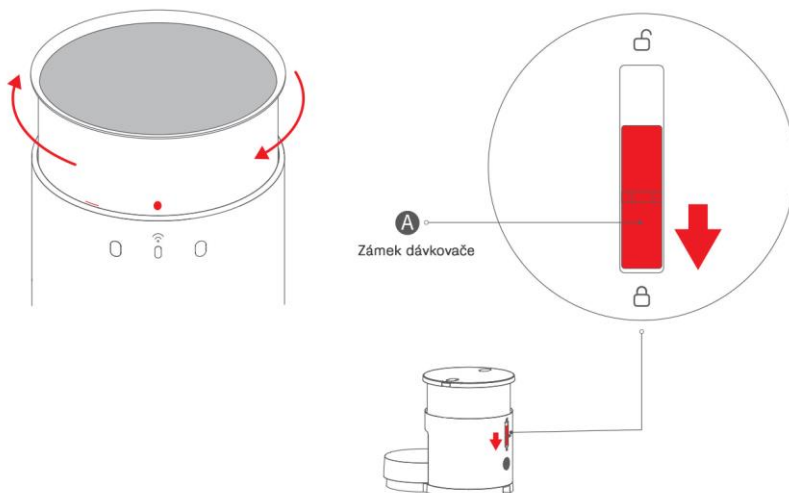

4. Zárja le a biztonsági zárt.