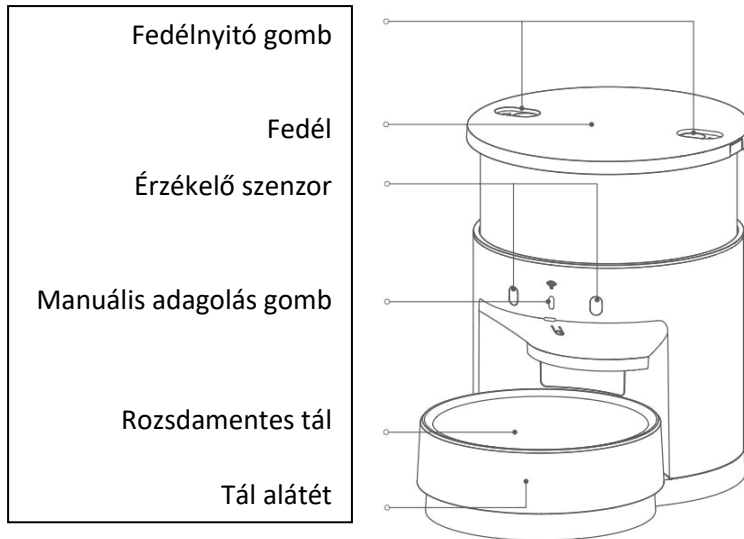

#### A felhasználók számára

- Hogy elkerülje a készülék felborulását, javasoljuk elhelyezni a szoba sarkában.
- A tápadagolás közben ne takarja le az adagoló nyílást.
- Tilos a készüléket vízbe meríteni.
- Kiskorúak kizárólag felnőtt felügyelete mellett kezelhetik a készüléket
- Esetleges sérülés elkerülése érdekében kizárólag szakember javíthatja a készüléket.

## A csomag tartalma

Rozsdamentes tál

Tál alátét

Adagoló készülék

Hálózati adapter

Szárító

Útmutató

## Termék bemutatása

Wifi kontrolka

Fényjelző/Tápanyag szint

Reset gomb/Wifi konfiguráció gomb

Az adagoló kinyitása

## Gyors beállítások

1. Csatlakoztassa a hálózati adaptert.
2. Helyezze a készüléket vízszintes felületre.
3. Rögzítse az adagolóhoz a tál alátétet.
4. Vegye le a fedelet az adagolóról és helyezze vízszintes felületre.
5. Rögzítse a fedél belső részéhez a szárító tartozékot.
6. Töltse meg az adagolót a háziállat tápanyagával.
7. Helyezze vissza az adagoló fedelét.
8. Manuálisan adagolhatja a tápanyagot a gomb megnyomásával.