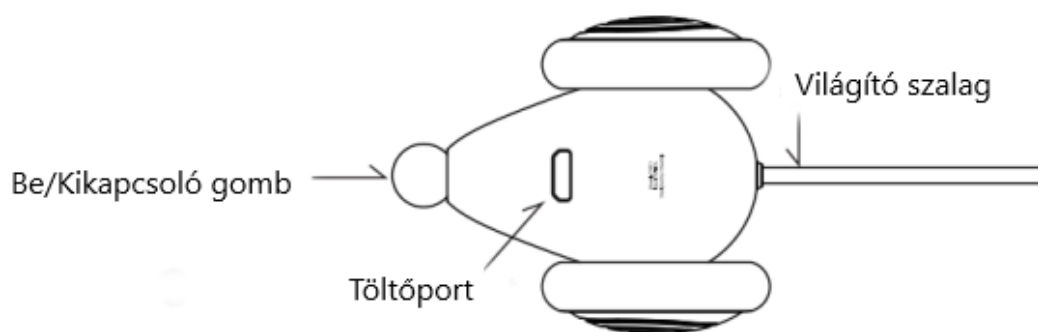

Használati utasítás

Wicked Mouse

Hogyan kezdjem?

Nyomja meg és tartsa lenyomva a be-/kikapcsoló gombot 3 másodpercig a játék bekapcsolásához.

Various colors
(Game mode)

Yellow
(Sleep mode)

Red
(Low battery)

Az egér 10 percig játszik a macskájával, majd 30 percig pihen. Alvó üzemmódban a 3 fényszín lassan sárgán villog. A pihenőidő alatt macskája érintésével újra aktiválható és még 10 percig játszhat vele.

Ha az eger megáll és a 3 fénycsík pirosan villog 3 másodpercig játék közben, az eger egy pillanat alatt kikapcsol, kérjük töltsse fel.

Paraméterek

- Méretek: 60 x 50 x 36 mm
- Súly: 45 g
- Akkumulátor: 135 mAh
- Bemenet: 5V - 1A