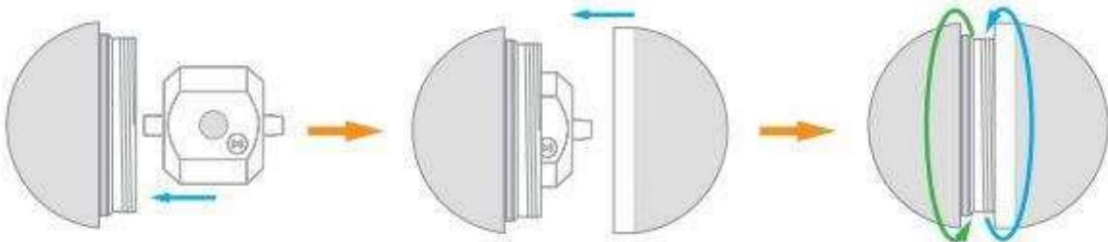

Cheerble Wicked Ball Cyclone

Használati utasítás

TÖLTÉS

Ha a LED jelzőfény pirosan villog vagy nem reagál, a Cheerble-t fel kell tölteni.

Sárga szín - Töltési állapot
Zöld szín - feltöltött

ÜZEMMÓD KIVÁLASZTÁS

Kapcsolja be a Cheerble-t a gomb ~ 3 másodpercnél hosszabb lenyomásával.
Ön dönti el, melyik rendszer illik legjobban kedvencéhez.

BE KI

A Cheerble Ball aktiválásának két módja van:

1. Azonnal aktiválja megérintésével vagy rázásával
2. Csukja be a külső fedelet, és 15 másodperc múlva automatikusan aktiválódik