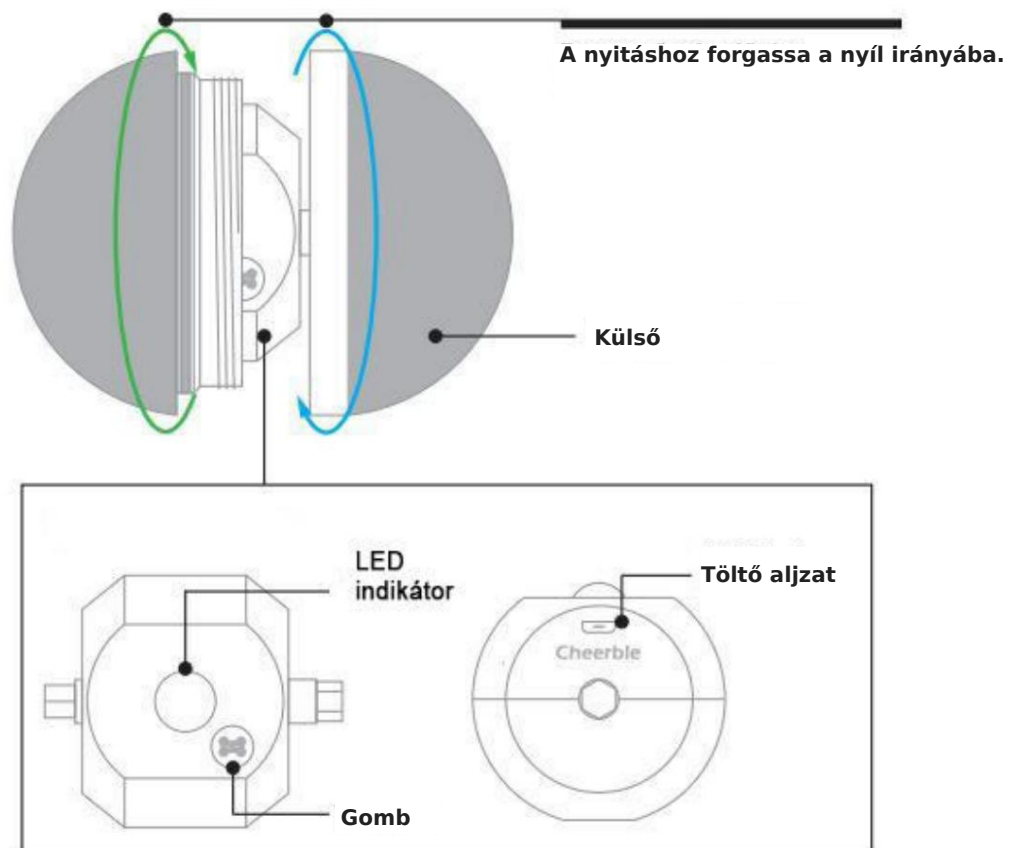

Cheerble Wicked Ball Cyclone

Használati utasítás

TÖLTÉS

Ha a LED jelzőfény pirosan villog vagy nem reagál, a Cheerble-t fel kell tölteni.

Sárga szín - Töltési állapot
Zöld szín - feltöltött

ÜZEMMÓD KIVÁLASZTÁS

Kapcsolja be a Cheerble-t a gomb ~ 3 másodpercnél hosszabb lenyomásával.
Ön dönti el, melyik rendszer illik legjobban kedvencéhez.

BE KI

A Cheerble Ball aktiválásának két módja van:

1. Azonnal aktiválja megérintésével vagy rázásával
2. Csukja be a külső fedelet, és 15 másodperc múlva automatikusan aktiválódik