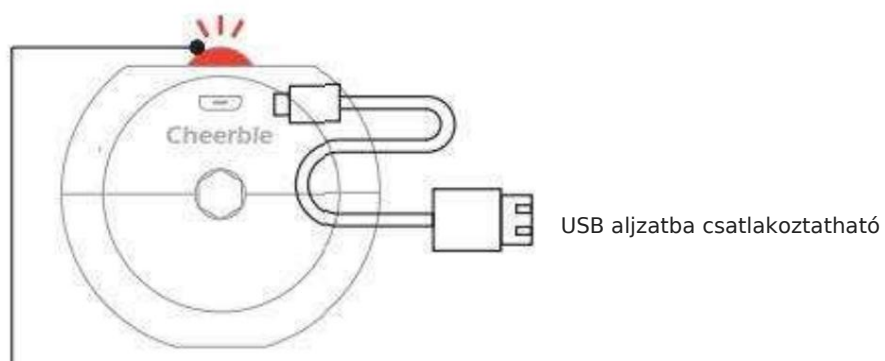

Cheerble Wicked Ball Cyclone

Használati utasítás

TÖLTÉS

Ha a LED jelzőfény pirosan villog vagy nem reagál, a Cheerble-t fel kell tölteni.

Sárga szín - Töltési állapot
Zöld szín - feltöltött

ÜZEMMÓD KIVÁLASZTÁS

Kapcsolja be a Cheerble-t a gomb ~ 3 másodpercnél hosszabb lenyomásával.
Ön dönti el, melyik rendszer illik legjobban kedvencéhez.

BE KI

A Cheerble Ball aktiválásának két módja van:

1. Azonnal aktiválja megérintésével vagy rázásával
2. Csukja be a külső fedelet, és 15 másodperc múlva automatikusan aktiválódik