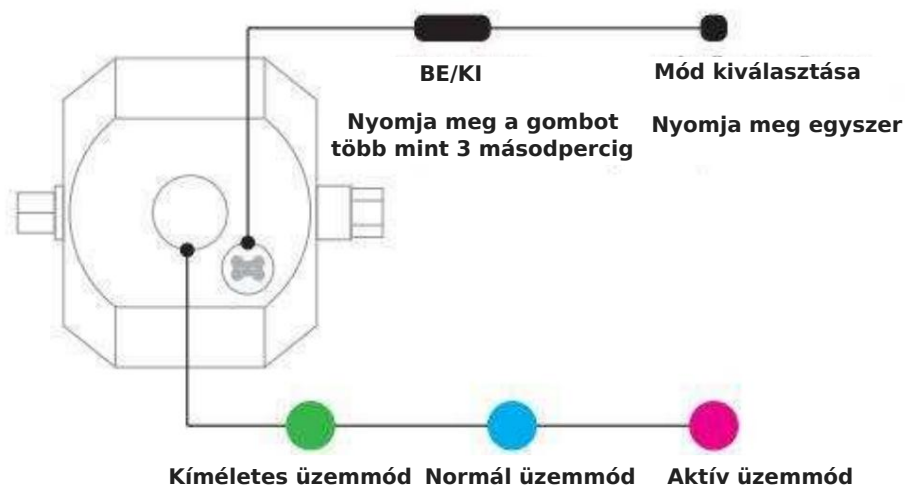

Cheerble Wicked Ball Cyclone

Használati utasítás

TÖLTÉS

Ha a LED jelzőfény pirosan villog vagy nem reagál, a Cheerble-t fel kell tölteni.

Sárga szín - Töltési állapot
Zöld szín - feltöltött

ÜZEMMÓD KIVÁLASZTÁS

Kapcsolja be a Cheerble-t a gomb ~ 3 másodpercnél hosszabb lenyomásával.
Ön dönti el, melyik rendszer illik legjobban kedvencéhez.

BE KI

A Cheerble Ball aktiválásának két módja van:

1. Azonnal aktiválja megérintésével vagy rázásával
2. Csukja be a külső fedelet, és 15 másodperc múlva automatikusan aktiválódik

A Cheerble Ball 10 percig játszik kedvencével, majd 30 percig pihen. Pihenés közben azonban újra aktiválható, ha megérinti kedvencét, és 10 percig újra játszhat vele. az akkumulátor élettartamát kedvence játékidejétől és a kiválasztott reakciómódtól függően. A játékidő 1,5-8 óra lehet.