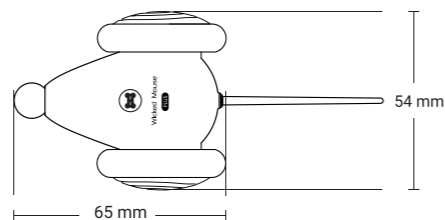

SPECIFICATIONS

Modell	CWJ01
Fő anyag	ABS, TPU, PVC
Súly	44 g / 1.6 oz
Méret	65 x 54 x 39 mm / 2.6 x 2.1 x 1.5 in

Akkumulátor	200 mAh
Bemenet	5V = 1A
Üzemi hőmérséklet	5°C-40°C / 41°F-104°F

A készüléket az EU-országokban engedélyezték, ezért CE jelöléssel látták el. Minden szükséges dokumentáció elérhető a www.elektro-nyakorvek.hu weboldalon. A műszaki paraméterek, tulajdonságok és nyomtatási hibák változtatása fenntartva.