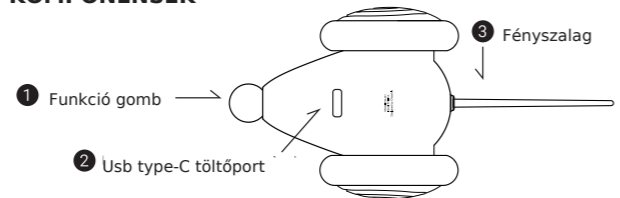

HASZNÁLATI ÚTMUTATÓ

Wicked Mouse PLUS

HU

A CSOMAGBAN

Wicked Mouse PLUS

USB type-C töltőkábel

Használati útmutató

KOMPONENSEK

HOGYAN HASZNÁLJUK

Bekapcsolás és interaktív mód kiválasztása

BE/KI

Hosszan nyomja meg 3 másodpercig

Rövid megnyomás az üzemmódváltáshoz

Rövid figyelmeztetésként egy "hangjelzés" hangzik el, majd 5 másodperc múlva az aktuális üzemmódba való belépés automatikus megerősítése következik.