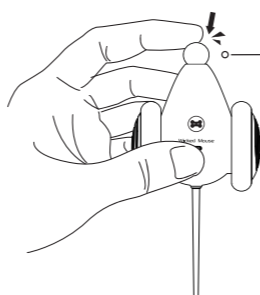

HOGYAN HASZNÁLJUK

Bekapcsolás és interaktív mód kiválasztása

BE/KI

Hosszan nyomja meg 3 másodpercig

Rövid megnyomás az üzemmódváltáshoz

Rövid figyelmeztetésként egy "hangjelzés" hangzik el, majd 5 másodperc múlva az aktuális üzemmódba való belépés automatikus megerősítése következik.

Kék: normál üzemmód

Zöld: kíméletes üzemmód

Az üzemmódba való belépés után nyomja meg röviden a gombot az érvényes üzemmódváltáshoz.

Használat előtt ellenőrizze a termék sérülését. Kérjük, azonnal hagyja abba a használatát, hogy elkerülje a háziállatok károsodását.

A játékidő alatt felügyeletre van szükség.

JELZŐLÁMPA UTASÍTÁS

1. A Wicked Mouse azonnal elindul előre, ha inaktív állapotban megérinti.
2. Wicked Mouse 10 perc játékidő után 30 perces alvási periódusba lép. Ez a kimerültség elkerülése és a háziállatok mérsékelt mozgásának k. biztosítása érdekében történi