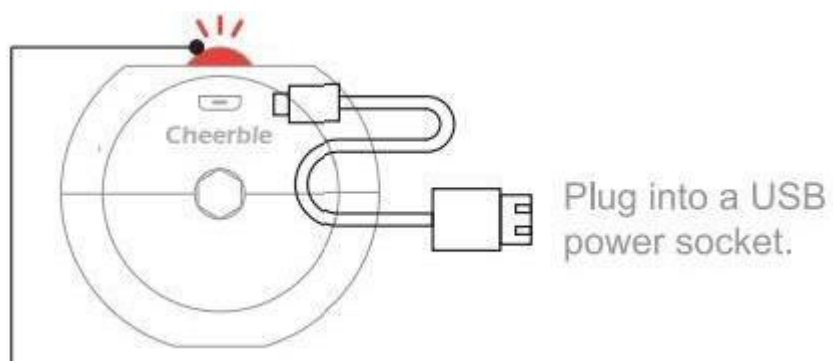

CHEERBLE BALL

Uživatelský manuál

NABÍJENÍ

Pokud LED indikátor bliká červeně, nebo nereaguje je potřeba Cheerble nabít.

Žlutá barva - Stav nabíjení
Zelená barva - Nabito

VÝBĚR REŽIMU

Zapněte Cheerble stisknutím tlačítka na více než 3 sekundy.
Vy rozhodujete který režim vašemu mazlíčkovi nejvíce vyhovuje.