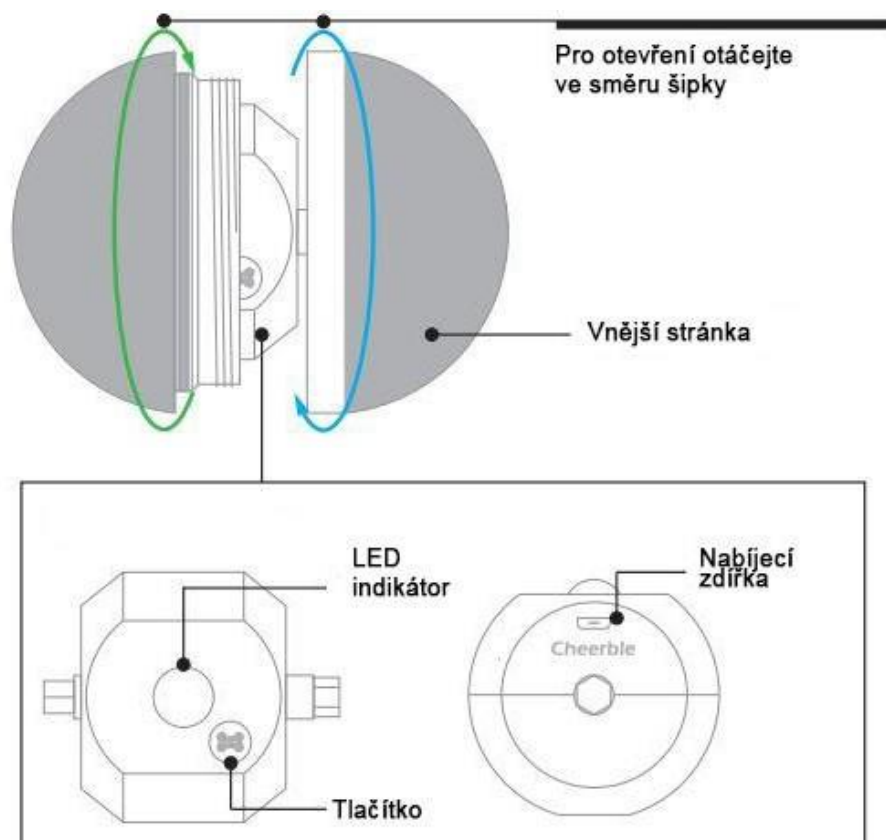

CHEERBLE BALL

Uživatelský manuál

NABÍJENÍ

Pokud LED indikátor bliká červeně, nebo nereaguje je potřeba Cheerble nabít.

Žlutá barva - Stav nabíjení
Zelená barva - Nabito

VÝBĚR REŽIMU

Zapněte Cheerble stisknutím tlačítka na více než 3 sekundy.
Vy rozhodujete který režim vašemu mazlíčkovi nejvíce vyhovuje.