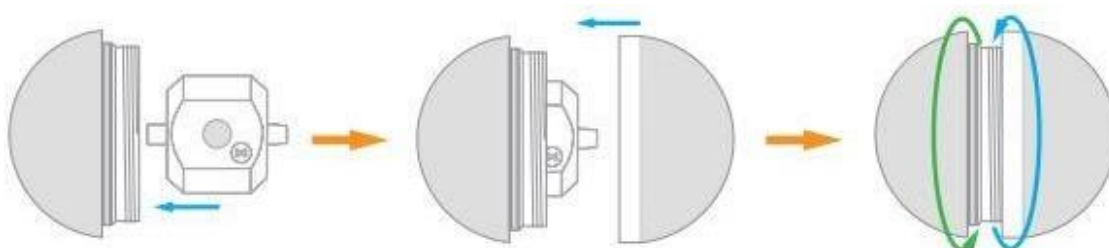

ZAPNUTÍ / VYPNUTÍ

Dva způsoby aktivace Cheerble Ball:

1. Okamžitě jej aktivujte poklepáním, nebo zatřesením
2. Zavřete vnější kryt a po 15 s se automaticky aktivuje

Cheerble Ball si bude hrát s vaším mazlíčkem 10 minut a poté bude 30 minut odpočívat. Během odpočinku jej však lze dotykem vašeho mazlíčka znovu aktivovat a znovu si s ním 10 minut hrát. Životnost baterie na dobu hry vašeho mazlíčka a také na zvoleném reakčním režimu. Hrací doba může trvat 1,5 - 8 hodin.

Prohlášení o shodě, záruční a pozáruční servis

Přístroj je povolen k použití v zemích EU, a proto je opatřen označením **CE**. Všechny požadované dokumenty jsou k dispozici na webových stránkách www.elektricke-objky.sk.

Technické parametry, funkce a tiskové chyby se mohou změnit bez předchozího upozornění.

Servisní středisko a distribuce

Reedog s.r.o.
Sedmidomky 459/8
101 00 Praha
Česká republika
Telefon: +421 322 601 057
E-mail: info@elektricke-objky.sk