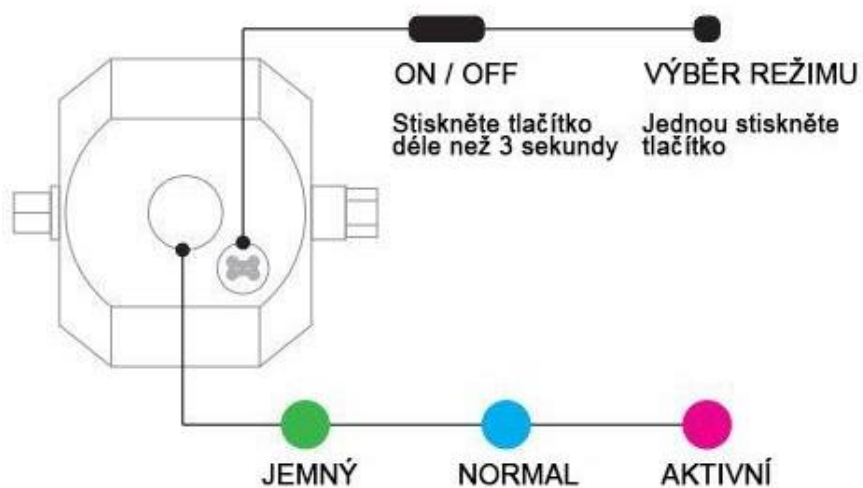

CHEERBLE BALL

Uživatelský manuál

NABÍJENÍ

Pokud LED indikátor bliká červeně, nebo nereaguje je potřeba Cheerble nabít.

Žlutá barva - Stav nabíjení
Zelená barva - Nabito

VÝBĚR REŽIMU

Zapněte Cheerble stisknutím tlačítka na více než 3 sekundy.
Vy rozhodujete který režim vašemu mazlíčkovi nejvíce vyhovuje.

ZAPNUTÍ / VYPNUTÍ

Dva způsoby aktivace Cheerble Ball:

1. Okamžitě jej aktivujte poklepáním, nebo zatřesením
2. Zavřete vnější kryt a po 15 s se automaticky aktivuje

Cheerble Ball si bude hrát s vaším mazlíčkem 10 minut a poté bude 30 minut odpočívat. Během odpočinku jej však lze dotykem vašeho mazlíčka znovu aktivovat a znovu si s ním 10 minut hrát. Životnost baterie na dobu hry vašeho mazlíčka a také na zvoleném reakčním režimu. Hrací doba může trvat 1,5 - 8 hodin.