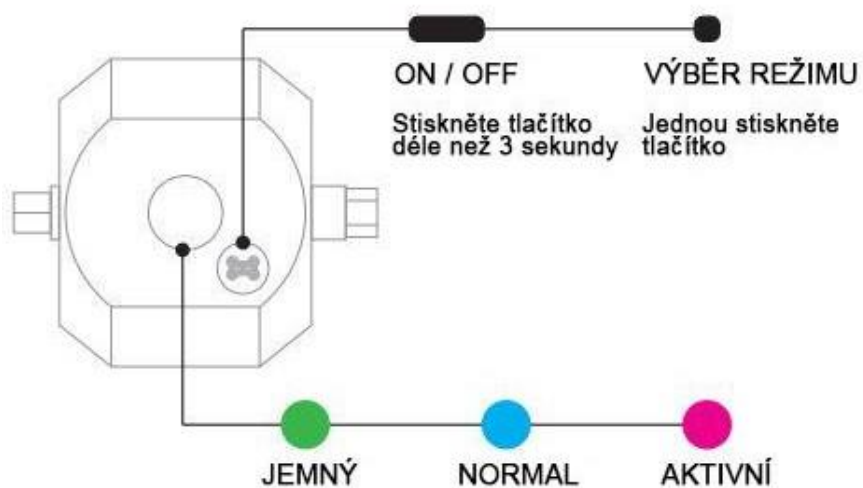

CHEERBLE BALL

Uživatelský manuál

NABÍJENÍ

Pokud LED indikátor bliká červeně, nebo nereaguje je potřeba Cheerble nabít.

Žlutá barva - Stav nabíjení Zelená
barva - Nabito

VÝBĚR REŽIMU

Zapněte Cheerble stisknutím tlačítka na více než 3 sekundy.
Vy rozhodujete který režim vašemu mazlíčkovi nejvíce vyhovuje.

ZAPNUTÍ / VYPNUTÍ

Dva způsoby aktivace Cheerble Ball:

1. Okamžitě jej aktivujte poklepáním, nebo zatřesením
2. Zavřete vnější kryt a po 15 s se automaticky aktivuje

Cheerble Ball si bude hrát s vaším mazlíčkem 10 minut a poté bude 30 minut odpočívat. Během odpočinku jej však lze dotykem vašeho mazlíčka znovu aktivovat a znovu si s ním 10 minut hrát. Životnost baterie na dobu hry vašeho mazlíčka a také na zvoleném reakčním režimu. Hrací doba může trvat 1,5 - 8 hodin.