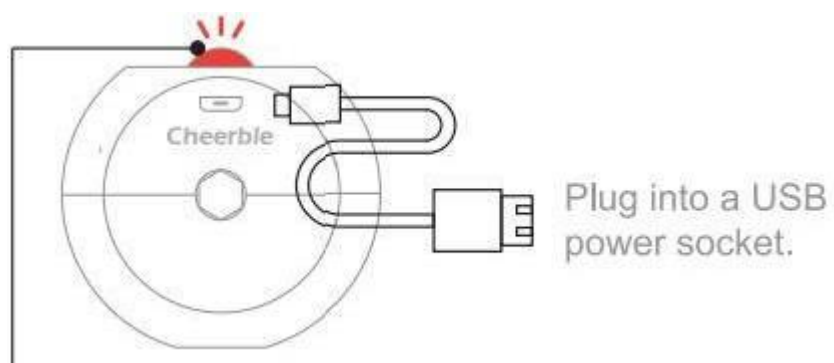

CHEERBLE BALL

Uživatelský manuál

NABÍJENÍ

Pokud LED indikátor bliká červeně, nebo nereaguje je potřeba Cheerble nabít.

Žlutá barva - Stav nabíjení Zelená
barva - Nabito

VÝBĚR REŽIMU

Zapněte Cheerble stisknutím tlačítka na více než 3 sekundy.
Vy rozhodujete který režim vašemu mazlíčkovi nejvíce vyhovuje.