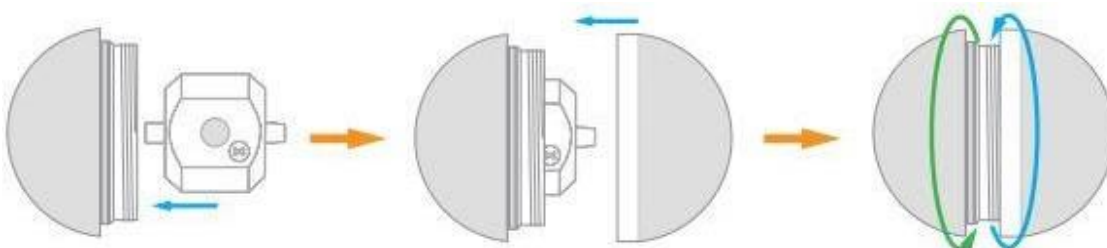

ZAPNUTÍ / VYPNUTÍ

Dva způsoby aktivace Cheerble Ball:

1. Okamžitě jej aktivujte poklepáním, nebo zatřesením
2. Zavřete vnější kryt a po 15 s se automaticky aktivuje

Cheerble Ball si bude hrát s vaším mazlíčkem 10 minut a poté bude 30 minut odpočívat. Během odpočinku jej však lze dotykem vašeho mazlíčka znovu aktivovat a znovu si s ním 10 minut hrát. Životnost baterie na dobu hry vašeho mazlíčka a také na zvoleném reakčním režimu. Hrací doba může trvat 1,5 - 8 hodin.

Prohlášení o shodě, záruční a pozáruční servis

Přístroj je povolen k použití v zemích EU, a proto je opatřen označením **CE**. Všechny požadované dokumenty jsou k dispozici na webových stránkách www.elektricke-objky.sk.

Technické parametry, funkce a tiskové chyby se mohou změnit bez předchozího upozornění.

Servisní středisko a distribuce

Reedog s.r.o.

Sedmidomky 459/8

101 00 Praha

Česká republika

Telefon: +421 322 601 057

E-mail: info@elektricke-objky.sk