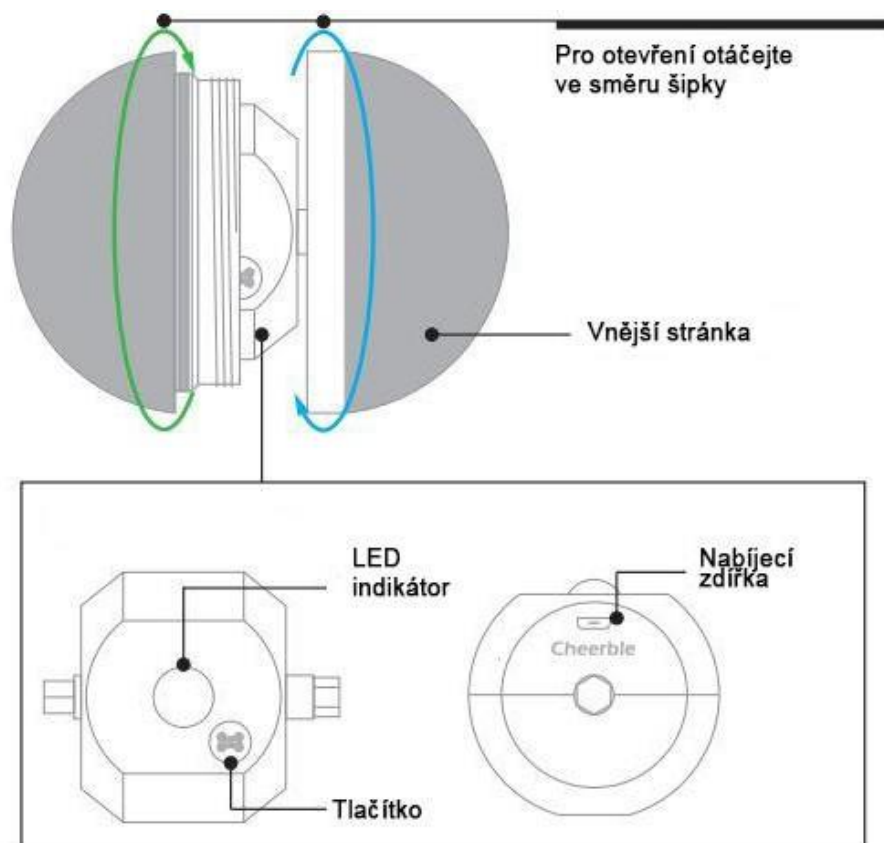

CHEERBLE BALL

Uživatelský manuál

NABÍJENÍ

Pokud LED indikátor bliká červeně, nebo nereaguje je potřeba Cheerble nabít.

Žlutá barva - Stav nabíjení Zelená
barva - Nabito

VÝBĚR REŽIMU

Zapněte Cheerble stisknutím tlačítka na více než 3 sekundy.
Vy rozhodujete který režim vašemu mazlíčkovi nejvíce vyhovuje.