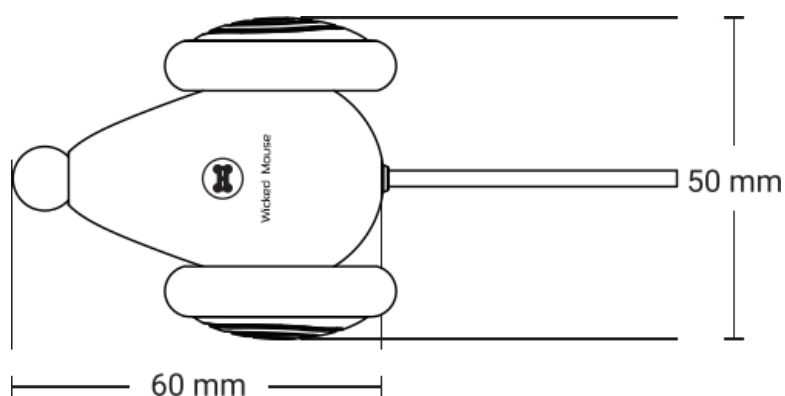

## Parametry

Rozměry: 60 x 50 x 36 mm

Hmotnost: 45 g

Baterie: 135 mAh

Vstup: 5V - 1A