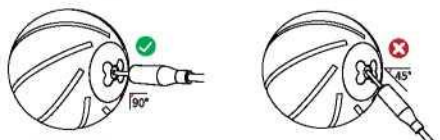

* Stav LED při volbě režimu

RYCHLÝ NÁVOD

2. Dva způsoby aktivace vašeho Wicked Ball Pe

1. Okamžitá aktivace poklepáním nebo zatřesením

2. Aktivuje se automaticky po 5s.

- !** 1. Než se budete hrát se svým mazlíčkem, zkontrolujte zda je Wicked Ball Pe v dobrém stavu.
2. Během hry je nutný Vás dohled, aby Váš mazlíček hračku nepolykal.
3. Ušchovejte mimo dosah dětí.
Epilepsie se vyskytuje u velmi malého počtu lidí, když jsou vystaveni specifickým vzorcům světla nebo zábleskům světla. Tento stav může být způsoben některými nediodagnostikovanými příznaky epilepsie, i když osoba nemá v anamnéze epilepsii. Pokud vaše rodina nebo kterýkoli člen rodiny někdy zaznamenal podobné příznaky, poradte se před použitím se svým lékařem nebo lékařem.

STAV LED INDIKÁTORU

Azurová (pohybující se)

Žlutá (blikající) (Zůstává v klidu)

Barevné světlo (otřesy nebo skoky)

Červená (vybitá baterie)

Tip Wicked Ball PE si s vaším mazlíčkem pohraje 10 minut, poté bude 30 minut odpočívat v režimu spánku. Během doby odpočinku se však dotykem vašeho mazlíčka znovu aktivuje a dalších 10 minut si s ním můžete hrát.

NABÍJENÍ

- Tip** 1. Stiskněte a podržte tlačítko, pokud LED indikátor bliká červeně, nebo nereaguje, nabíjte prosím Wicked Ball PE.
2. Pokud Wicked Ball PE přestane fungovat v interaktivním režimu a LED indikátor bliká červeně po dobu 3 sekund, baterie je vybitá, nabíjte ji.
3. Ujistěte se, že v nabíjecím portu nejsou žádné cizí předměty a nabíjecí port je v suchu.