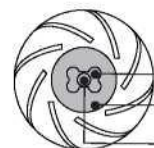

Cheerble®

USER MANUAL

Wicked Ball SE

CZ

OBSAH BALENÍ

Wicked Ball SE

Nabíjecí kabel

KOMPONENTY

- 1 Tlačítko přepnout
- 2 LED indikátor
- 3 Nabíjecí port

RYCHLÝ NÁVOD

1. Zapněte a vyberte interaktivní režim

ON/OFF
*Press the button over 3 seconds

Výběr režimu
*Press the button once for one mode

- Normální (pohyb a skok)
- Pasivní (skok při dotyku)
- Jemný (hýbe se a třese)