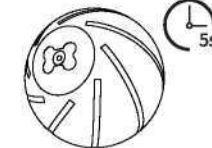

- 1 Tlačítko přepnout
- 2 LED indikátor
- 3 Nabíjecí port

RYCHLÝ NÁVOD

1. Zapněte a vyberte interaktivní režim

ON/OFF
*Press the button over 3 seconds

Výběr režimu
*Press the button once for one mode

- Normální (pohyb a skok)
- Pasivní (skok při dotyku)
- Jemný (hýbe se a třese)

* Stav LED při volbě režimu

RYCHLÝ NÁVOD

2. Dva způsoby aktivace vašeho Wicked Ball Pe

1. Okamžitá aktivace poklepáním nebo zatřesením

2. Aktivuje se automaticky po 5s.

- !** 1. Než se budete hrát se svým mazlíčkem, zkontrolujte zda je Wicked Ball Pe v dobrém stavu.
2. Během hry je nutný Vás dohled, aby Váš mazlíček hračku nepolykal.
3. Ušchovejte mimo dosah dětí.
Epilepsie se vyskytuje u velmi malého počtu lidí, když jsou vystaveni specifickým vzorcům světla nebo zábleskům světla. Tento stav může být způsoben některými nediodagnostikovanými příznaky epilepsie, i když osoba nemá v anamnéze epilepsii. Pokud vaše rodina nebo kterýkoli člen rodiny někdy zaznamenal podobné příznaky, poradte se před použitím se svým lékařem nebo lékařem.

STAV LED INDIKÁTORU

Azurová (pohybující se)

Žlutá (blikající) (Zůstává v klidu)

Barevné světlo (otřesy nebo skoky)

Červená (vybitá baterie)

Tip Wicked Ball PE si s vaším mazlíčkem pohraje 10 minut, poté bude 30 minut odpočívat v režimu spánku. Během doby odpočinku se však dotykem vašeho mazlíčka znovu aktivuje a dalších 10 minut si s ním můžete hrát.