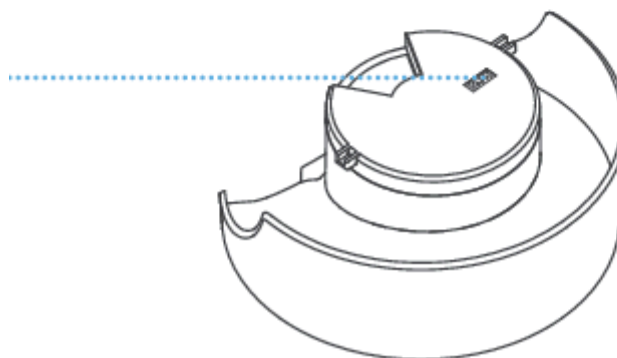

otvor na škádlítko pro kočky

port vysílání kočičího laseru

základna pro míčky

otvor na špendlík

INSTRUKCE K POUŽITÍ

1. Otevřete západku zásobníku na míčky a vložte míčky dovnitř

2. Umístěte škádlítko pro kočky do horního otvoru