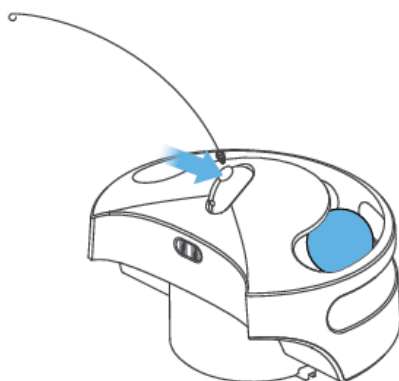

otvor na škádlítko pro kočky

port vysílání kočičího laseru

základna pro míčky

otvor na špendlík

INSTRUKCE K POUŽITÍ

1. Otevřete západku zásobníku na míčky a vložte míčky dovnitř

2. Umístěte škádlítko pro kočky do horního otvoru