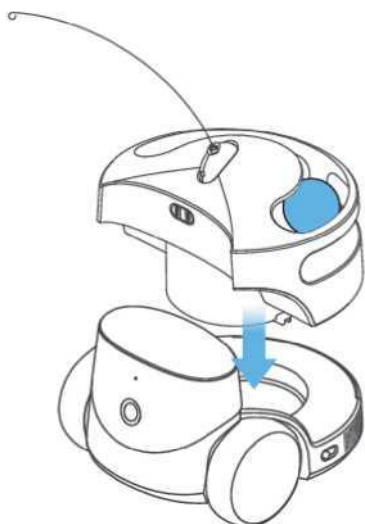

## OPIS PRODUKTU

Obudowa

Uchwyt na wędkę

Port lasera

Zatrzask piłki

otwór na szpilkę

## INSTRUKCJA UŻYCIA

1. Otwórz zatrzask pojemnika na piłki i włóż piłki do środka

2. Umieść wędkę dla kota w górnym otworze

3. Przymocuj moduł do robota

Urządzenie zostało zatwierdzone do użytku w krajach UE i dlatego posiada oznaczenie **CE**. Cała niezbędna dokumentacja jest dostępna na stronie internetowej: [www.obroza-elektryczna.pl](http://www.obroza-elektryczna.pl) Zmiany parametrów technicznych, funkcji i błędy w druku są zastrzeżone.