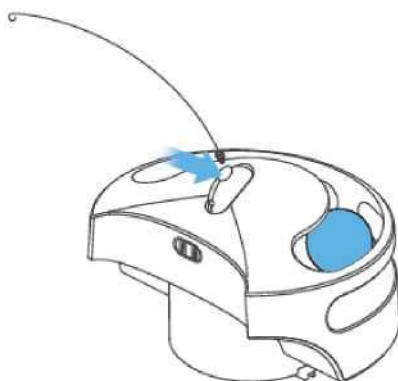

## OPIS PRODUKTU

Obudowa

Uchwyt na wędkę

Port lasera

Zatrzask piłki

otwór na szpilkę

## INSTRUKCJA UŻYCIA

1. Otwórz zatrzask pojemnika na piłki i włóż piłki do środka

2. Umieść wędkę dla kota w górnym otworze

3. Przymocuj moduł do robota

Urządzenie zostało zatwierdzone do użytku w krajach UE i dlatego posiada oznaczenie **CE**. Cała niezbędna dokumentacja jest dostępna na stronie internetowej: [www.obroza-elektryczna.pl](http://www.obroza-elektryczna.pl) Zmiany parametrów technicznych, funkcji i błędy w druku są zastrzeżone.