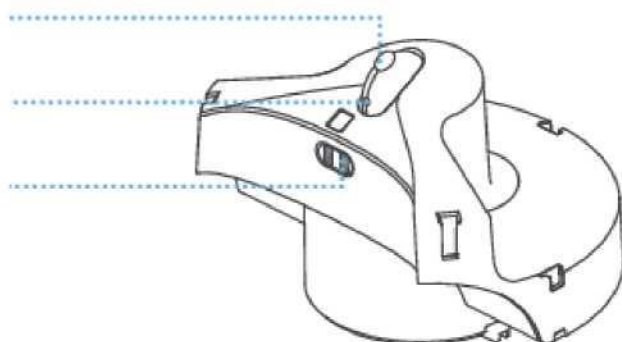

## OPIS PRODUKTU

Obudowa

Uchwyt na wędkę

Port lasera

Zatrzask piłki

otwór na szpilkę

## INSTRUKCJA UŻYCIA

1. Otwórz zatrzask pojemnika na piłki i włóż piłki do środka

2. Umieść wędkę dla kota w górnym otworze

3. Przymocuj moduł do robota

Urządzenie zostało zatwierdzone do użytku w krajach UE i dlatego posiada oznaczenie **CE**. Cała niezbędna dokumentacja jest dostępna na stronie internetowej: [www.obroza-elektryczna.pl](http://www.obroza-elektryczna.pl) Zmiany parametrów technicznych, funkcji i błędy w druku są zastrzeżone.