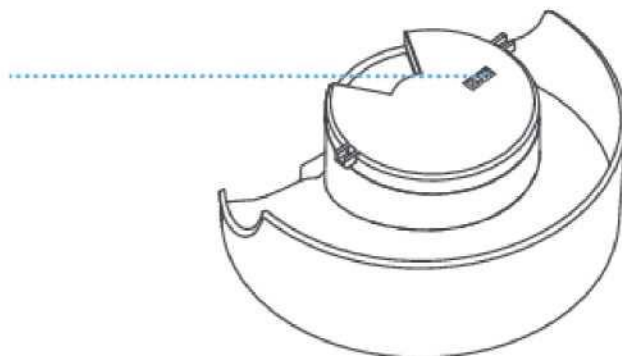

## OPIS PRODUKTU

Obudowa

Uchwyt na wędkę

Port lasera

Zatrzask piłki

otwór na szpilkę

## INSTRUKCJA UŻYCIA

1. Otwórz zatrzask pojemnika na piłki i włóż piłki do środka

2. Umieść wędkę dla kota w górnym otworze

3. Przymocuj moduł do robota

Urządzenie zostało zatwierdzone do użytku w krajach UE i dlatego posiada oznaczenie **CE**. Cała niezbędna dokumentacja jest dostępna na stronie internetowej: [www.obroza-elektryczna.pl](http://www.obroza-elektryczna.pl) Zmiany parametrów technicznych, funkcji i błędy w druku są zastrzeżone.