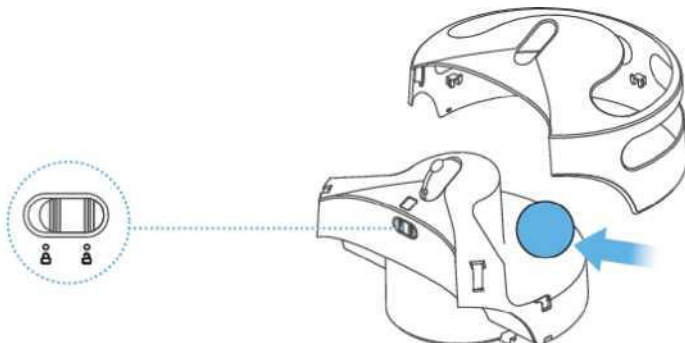

## OPIS PRODUKTU

Obudowa

Uchwyt na wędkę

Port lasera

Zatrzask piłki

otwór na szpilkę

## INSTRUKCJA UŻYCIA

1. Otwórz zatrzask pojemnika na piłki i włóż piłki do środka

2. Umieść wędkę dla kota w górnym otworze

3. Przymocuj moduł do robota

Urządzenie zostało zatwierdzone do użytku w krajach UE i dlatego posiada oznaczenie **CE**. Cała niezbędna dokumentacja jest dostępna na stronie internetowej: [www.obroza-elektryczna.pl](http://www.obroza-elektryczna.pl) Zmiany parametrów technicznych, funkcji i błędy w druku są zastrzeżone.