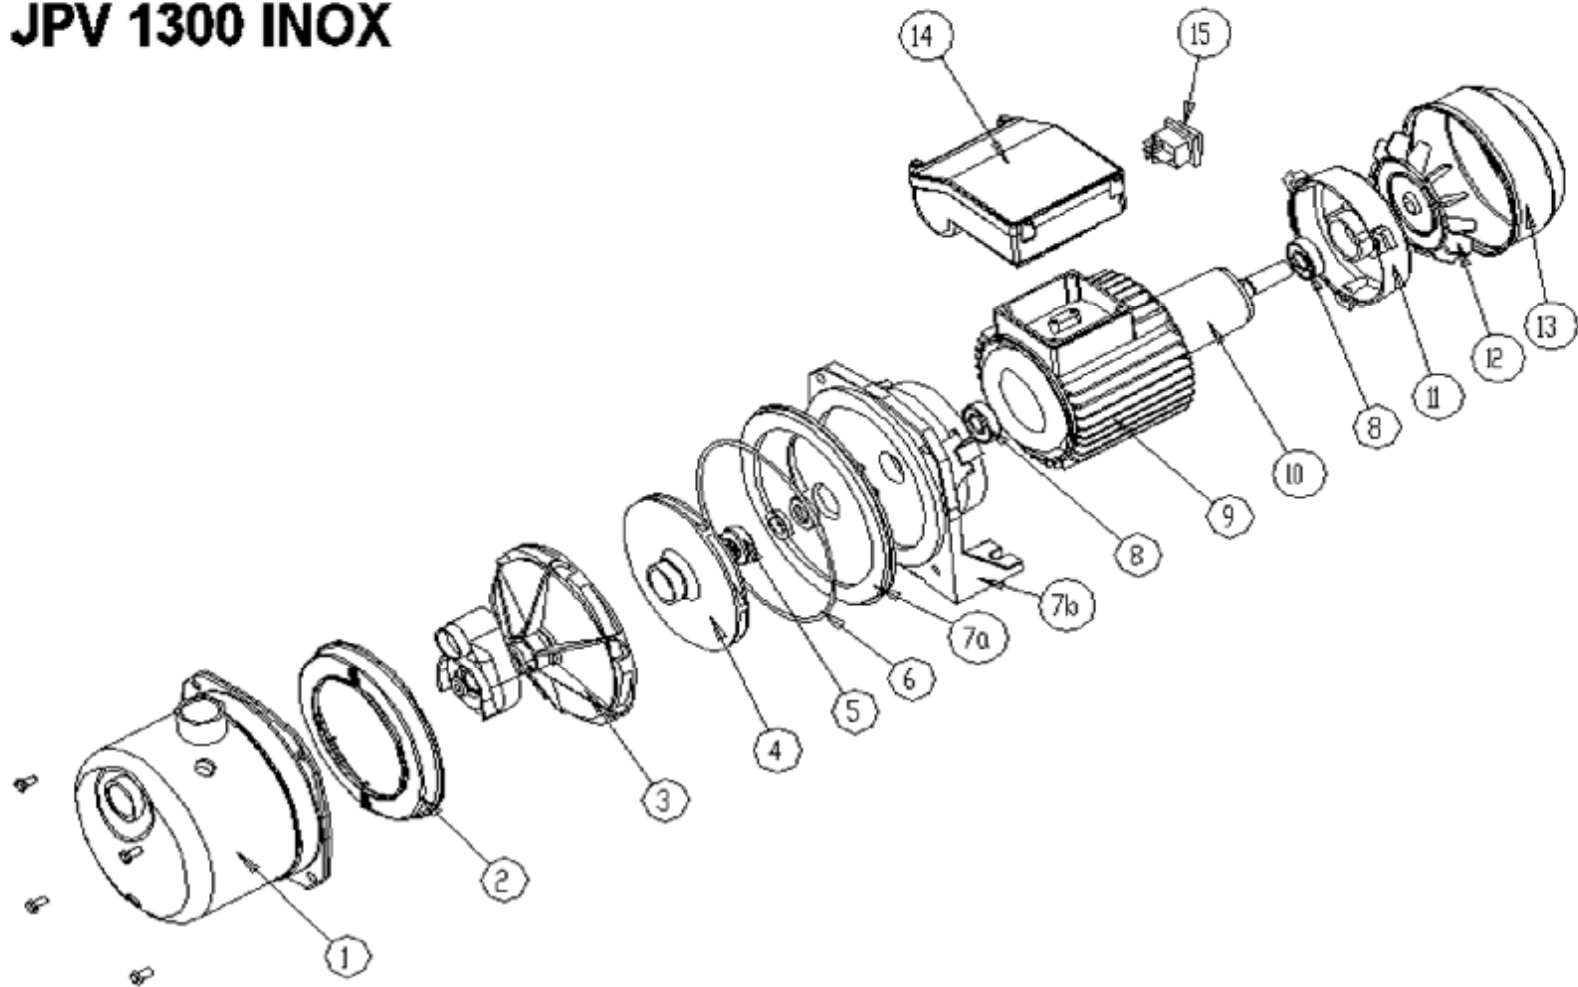

JPV 1300 INOX

15	spínač	SW01	1
14	elektrobox	JPV011	1
13	kryt ventilátoru	JPV451	1
12	ventilátor	JPV421	1
11	kryt motoru	JPV471	1
10	rotor	JPV431	1
9	stator 1300W	JPV491	1
8	ložisko 6202	6202ZZ	2
7b	příruba	JPV481	1
7a	disk plastový	JPV454	1
6	o kroužek 164x3,5	OR164	1
5	těsnění	FA14S	1
4	oběžné kolo	JPV461	1
3	difuzor	JPV441	1
2	vyrovnávací disk	JPV424	1
1	těleso čerpadla	JPV411	1
pozice	popis	obj. číslo	počet