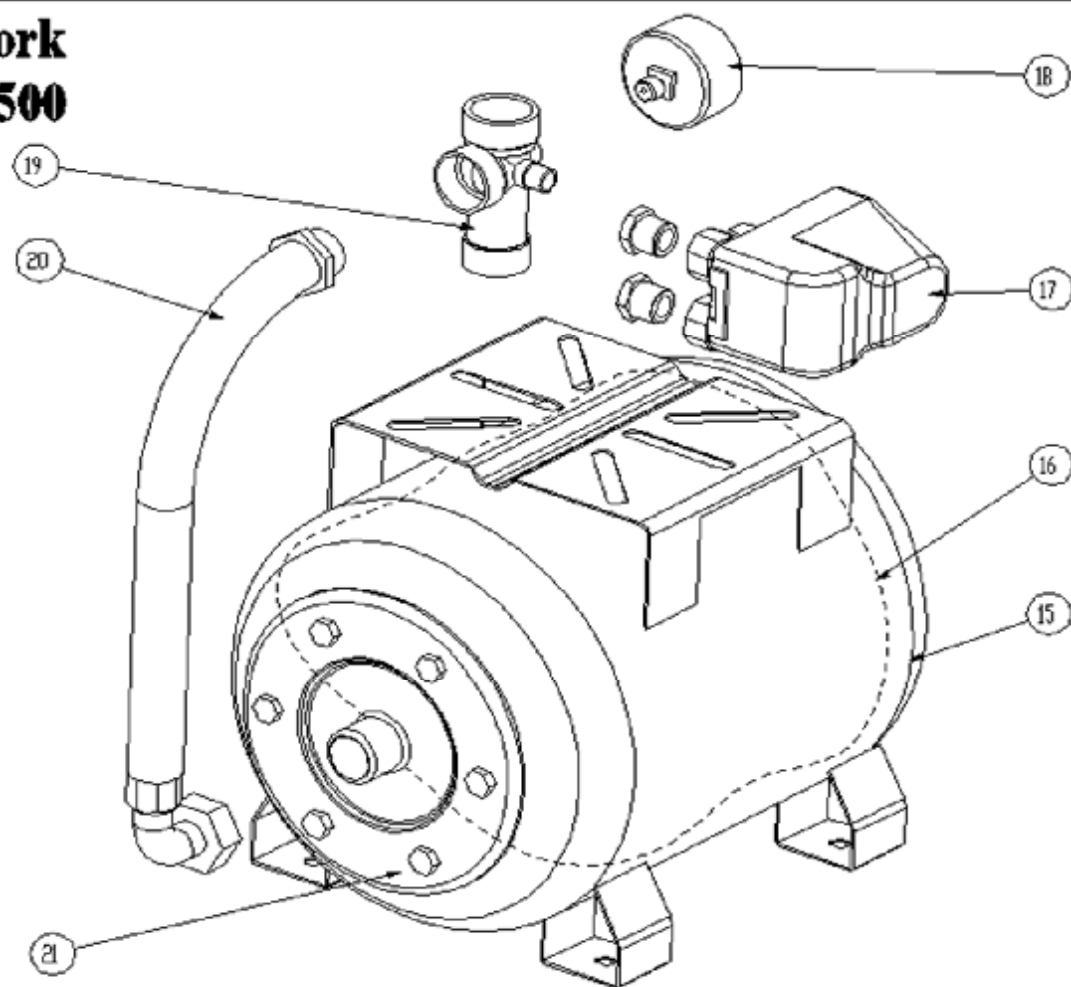

· VB25_1500

Housework
VB 25/1500

21	víko nádrže	HW231	1
20	tlaková hadice	HW58D	1
19	rozcestník	HW571	1
18	tlakoměr	HW041	1
17	tlakový spínač	HW55D	1
16	pryžový vak 25L	HW221	1
15	nádrž 25L	HW211	1
14	spínač	SW01	1
13	elektrobox	JPV011	1
12	kryt ventilátoru	JPV551	1
11	ventilátor	JPV021	1
10	kryt motoru	JPV571	1
9b	ložisko 6202	6202ZZ	1
9a	ložisko 6203	6203ZZ	1
8	rotor	JPV531	1
7	stator 1500W	JPV591	1
6b	příruba	JPV581	1
6a	disk INOX	JPV521 do 2016 JPV522 od 2016	1
5	o kroužek 164x3,5	OR164	1
4	těsnění	FA14	1
3	oběžné kolo	JPV561	1
2	difuzor	JPV541	1
1	těleso čerpadla	JPV511 do 2016 JPV512 od 2016	1
pozice	popis	obj. číslo	počet