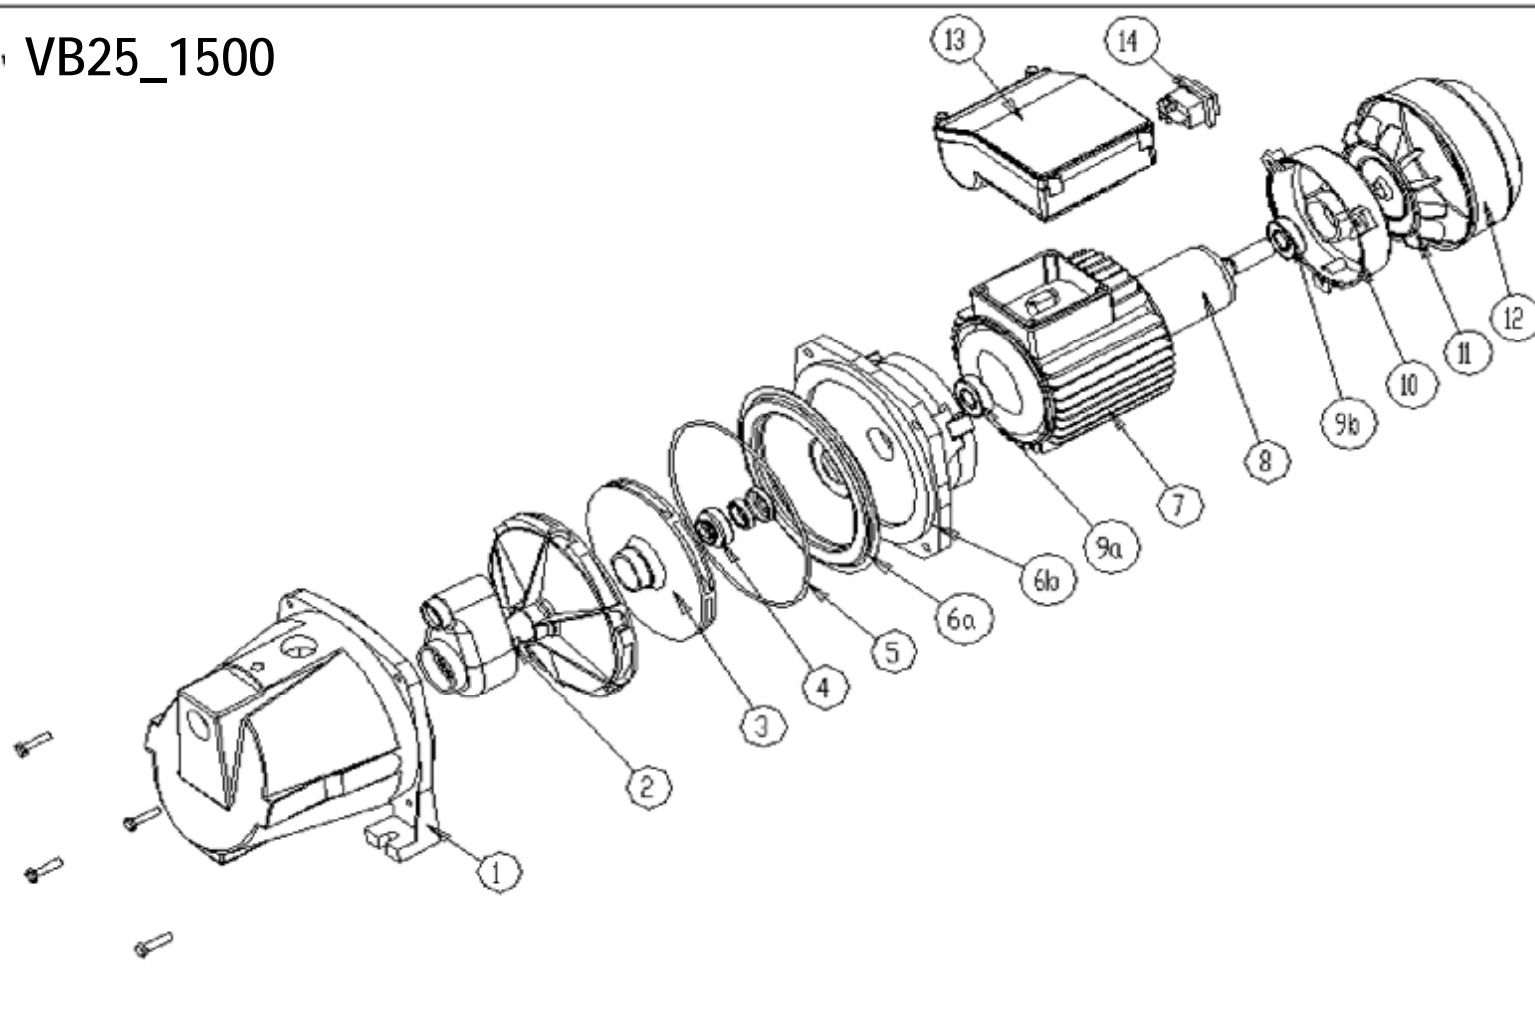

· VB25_1500

Housework
VB 25/1500

21	víko nádrže	HW231	1
20	tlaková hadice	HW58D	1
19	rozcestník	HW571	1
18	tlakoměr	HW041	1
17	tlakový spínač	HW55D	1
16	pryžový vak 25L	HW221	1
15	nádrž 25L	HW211	1
14	spínač	SW01	1
13	elektrobox	JPV011	1
12	kryt ventilátoru	JPV551	1
11	ventilátor	JPV021	1
10	kryt motoru	JPV571	1
9b	ložisko 6202	6202ZZ	1
9a	ložisko 6203	6203ZZ	1
8	rotor	JPV531	1
7	stator 1500W	JPV591	1
6b	příruba	JPV581	1
6a	disk INOX	JPV521 do 2016 JPV522 od 2016	1
5	o kroužek 164x3,5	OR164	1
4	těsnění	FA14	1
3	oběžné kolo	JPV561	1
2	difuzor	JPV541	1
1	těleso čerpadla	JPV511 do 2016 JPV512 od 2016	1
pozice	popis	obj. číslo	počet