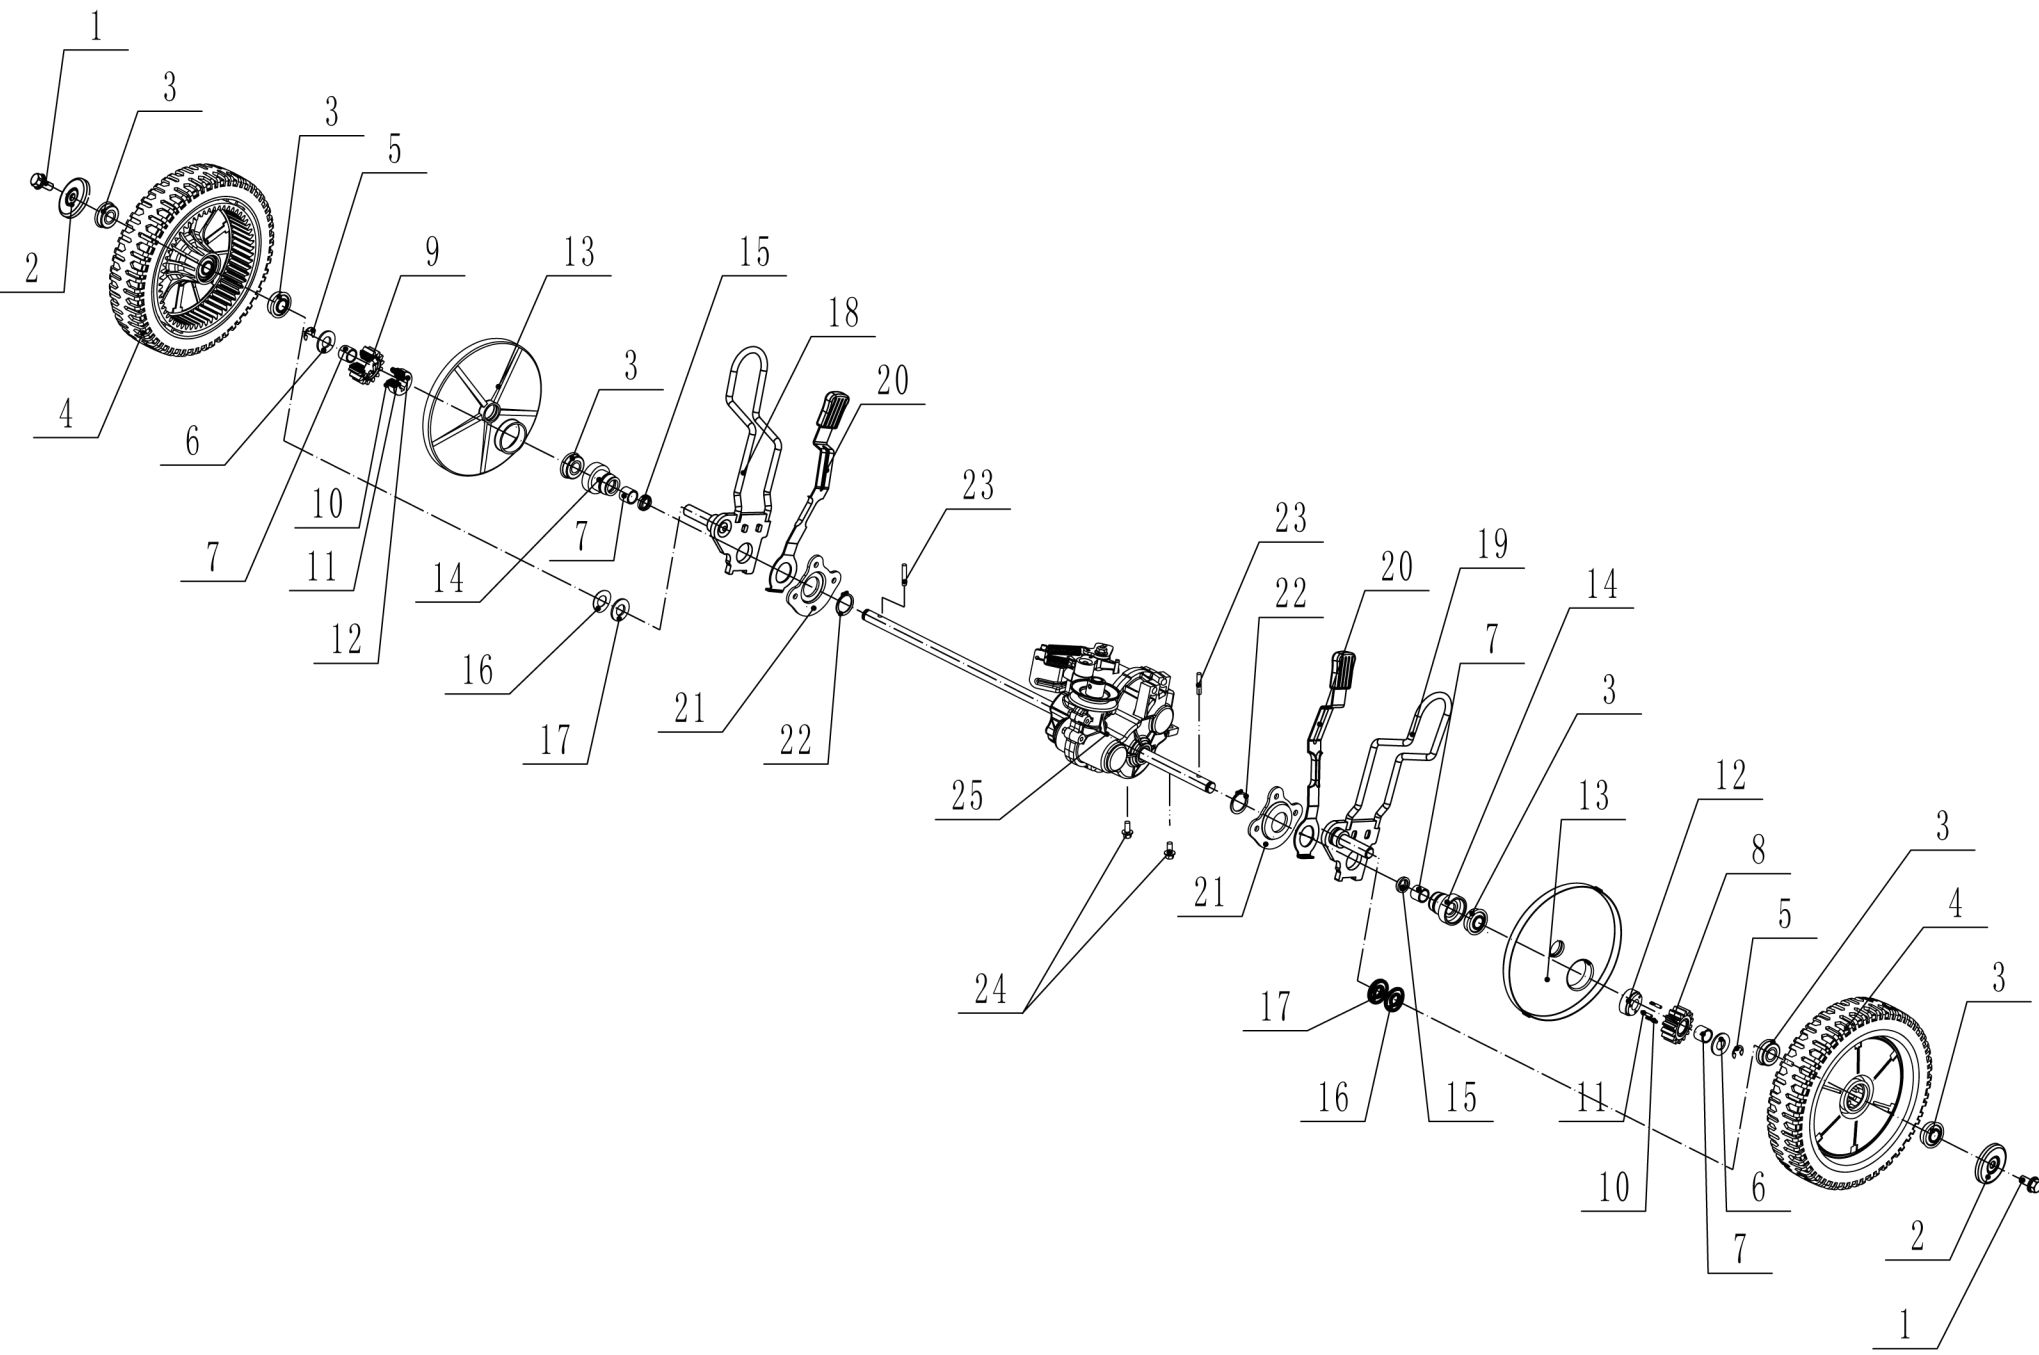

# WB 476 SKL AL 2015

No.	ID zboží	Název
R2		
1	5340126010/02	šroub
2	4820112010	nylon pouzdro
3	0202008000	pojistná matice
4	5340125010/02	rameno svařence
5	GM45D060000010	spacer
6	5340128010	kladka
7	609/2RS	ložisko
8	5340130010/02	kroužek
9	0901024000	segerovka
10	GM45D060000020	šroub
11	5340127010	pružina
12	5340124010/02	deska
13	4820113010	šroub
14	4820122010	zámek šroub
15	GM45D000000050	zadní kryt
16	GM45D000000010/44	šasi
17	0104006016	šroub
18	GM45D000000040/01	deska zadní
19	0202006000	Pojistná matice
20	GM45D000000150/02	otočný čep
21	GM45D000000140	zadní deflektor
22	0101006025	šroub
23	VB46010/750	klínový řemen
24	GM45D000000020/01	deska zadní
25	4510401010	klínek
26	4820401020	řemenice
27	0105006006	zámek šroub
28	GM45D000000260/02	unašeč
29	4510404010D/22	nůž
30	4510407010/04	pružná podložka
31	5320405010	šroub unašeče
32	0102008020	šroub
33	GM45D010000000/22	nárazník
34	GM45D050000000/22	kryt
35	GM45D000000130/01	deska přední
36	GM45D000000110/02	tyčka
37	GM45D000000100	pružina
38	GM45D000000090	deflektor boční
39	0107006025	šroub
40	GM45D000000080	pojistná matice
41	GM45D000000120/02	držák 1
42	GM45D000000070/02	držák 2
43	4820102010	šroub
44	GM45D000000290/22	držák
45	0104006020	šroub
46	0101006030	šroub

No.	ID zboží	Název
R3		
1	102008016	šroub
2	48R0210012/01	kryt kola
3	5310213010	ložisko
4	5340206011/20	přední kolo
5	5310211010/04	pružná podložka
6	5310210010/02	podložka
7	5340205010	šroub
8	5340507010	podložka
9	GM45D020100010	ovládací páka
10	5340201010/01	rameno kola Levé
11	5340202010/01	rameno kola Pravé
12	202008000	pojistná matice