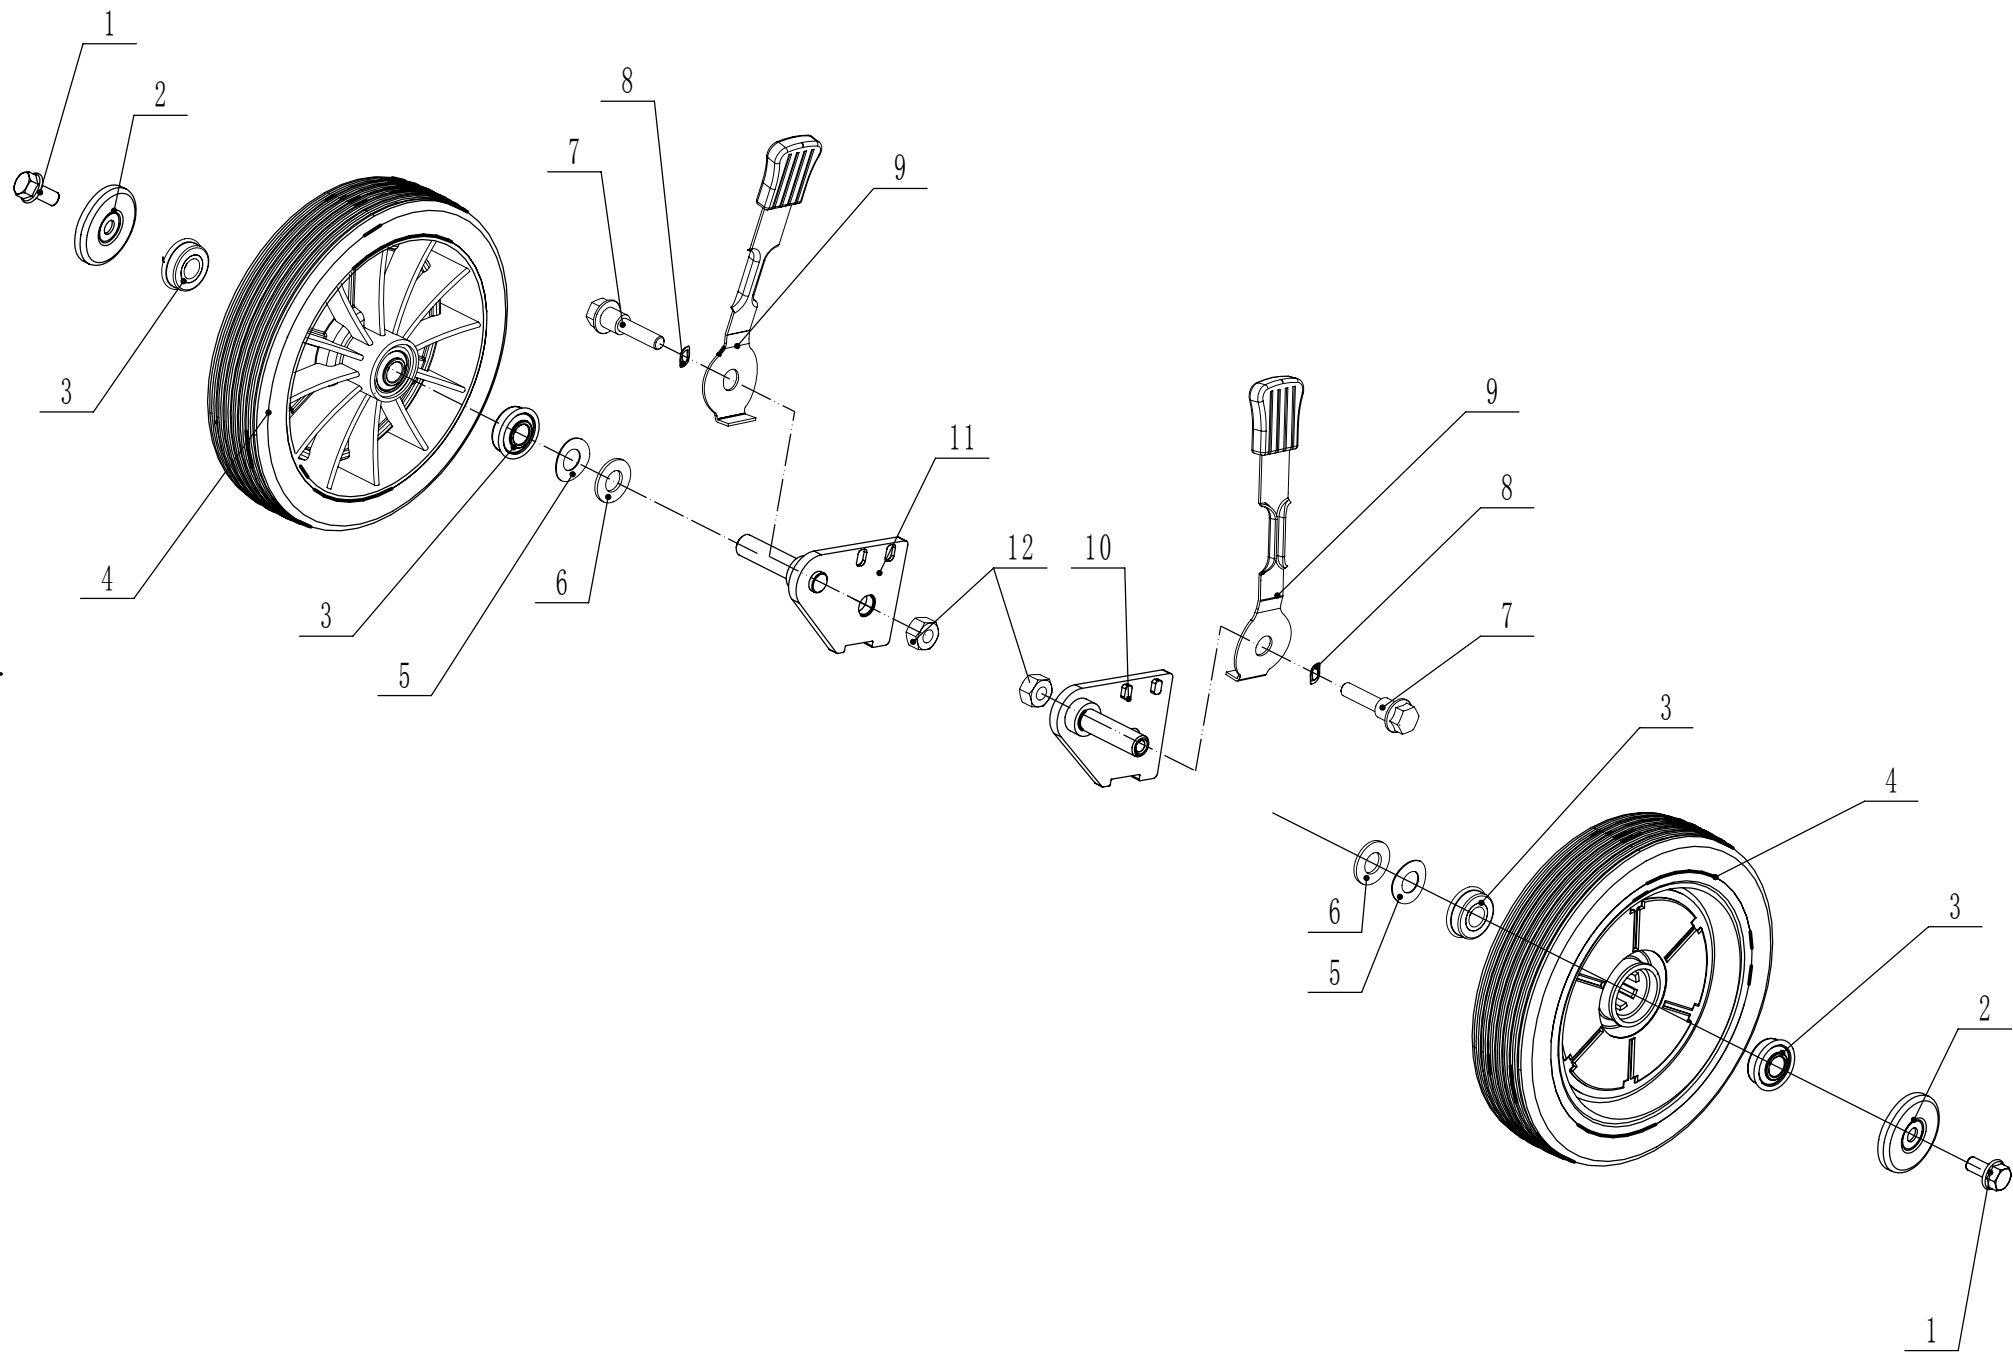

# WB 476 SKL AL 2015

No.	ID zboží	Název
R2		
1	5340126010/02	šroub
2	4820112010	nylon pouzdro
3	0202008000	pojistná matice
4	5340125010/02	rameno svařence
5	GM45D060000010	spacer
6	5340128010	kladka
7	609/2RS	ložisko
8	5340130010/02	kroužek
9	0901024000	segerovka
10	GM45D060000020	šroub
11	5340127010	pružina
12	5340124010/02	deska
13	4820113010	šroub
14	4820122010	zámek šroub
15	GM45D000000050	zadní kryt
16	GM45D000000010/44	šasi
17	0104006016	šroub
18	GM45D000000040/01	deska zadní
19	0202006000	Pojistná matice
20	GM45D000000150/02	otočný čep
21	GM45D000000140	zadní deflektor
22	0101006025	šroub
23	VB46010/750	klínový řemen
24	GM45D000000020/01	deska zadní
25	4510401010	klínek
26	4820401020	řemenice
27	0105006006	zámek šroub
28	GM45D000000260/02	unašeč
29	4510404010D/22	nůž
30	4510407010/04	pružná podložka
31	5320405010	šroub unašeče
32	0102008020	šroub
33	GM45D010000000/22	nárazník
34	GM45D050000000/22	kryt
35	GM45D000000130/01	deska přední
36	GM45D000000110/02	tyčka
37	GM45D000000100	pružina
38	GM45D000000090	deflektor boční
39	0107006025	šroub
40	GM45D000000080	pojistná matice
41	GM45D000000120/02	držák 1
42	GM45D000000070/02	držák 2
43	4820102010	šroub
44	GM45D000000290/22	držák
45	0104006020	šroub
46	0101006030	šroub

No.	ID zboží	Název
R3		
1	102008016	šroub
2	48R0210012/01	kryt kola
3	5310213010	ložisko
4	5340206011/20	přední kolo
5	5310211010/04	pružná podložka
6	5310210010/02	podložka
7	5340205010	šroub
8	5340507010	podložka
9	GM45D020100010	ovládací páka
10	5340201010/01	rameno kola Levé
11	5340202010/01	rameno kola Pravé
12	202008000	pojistná matice