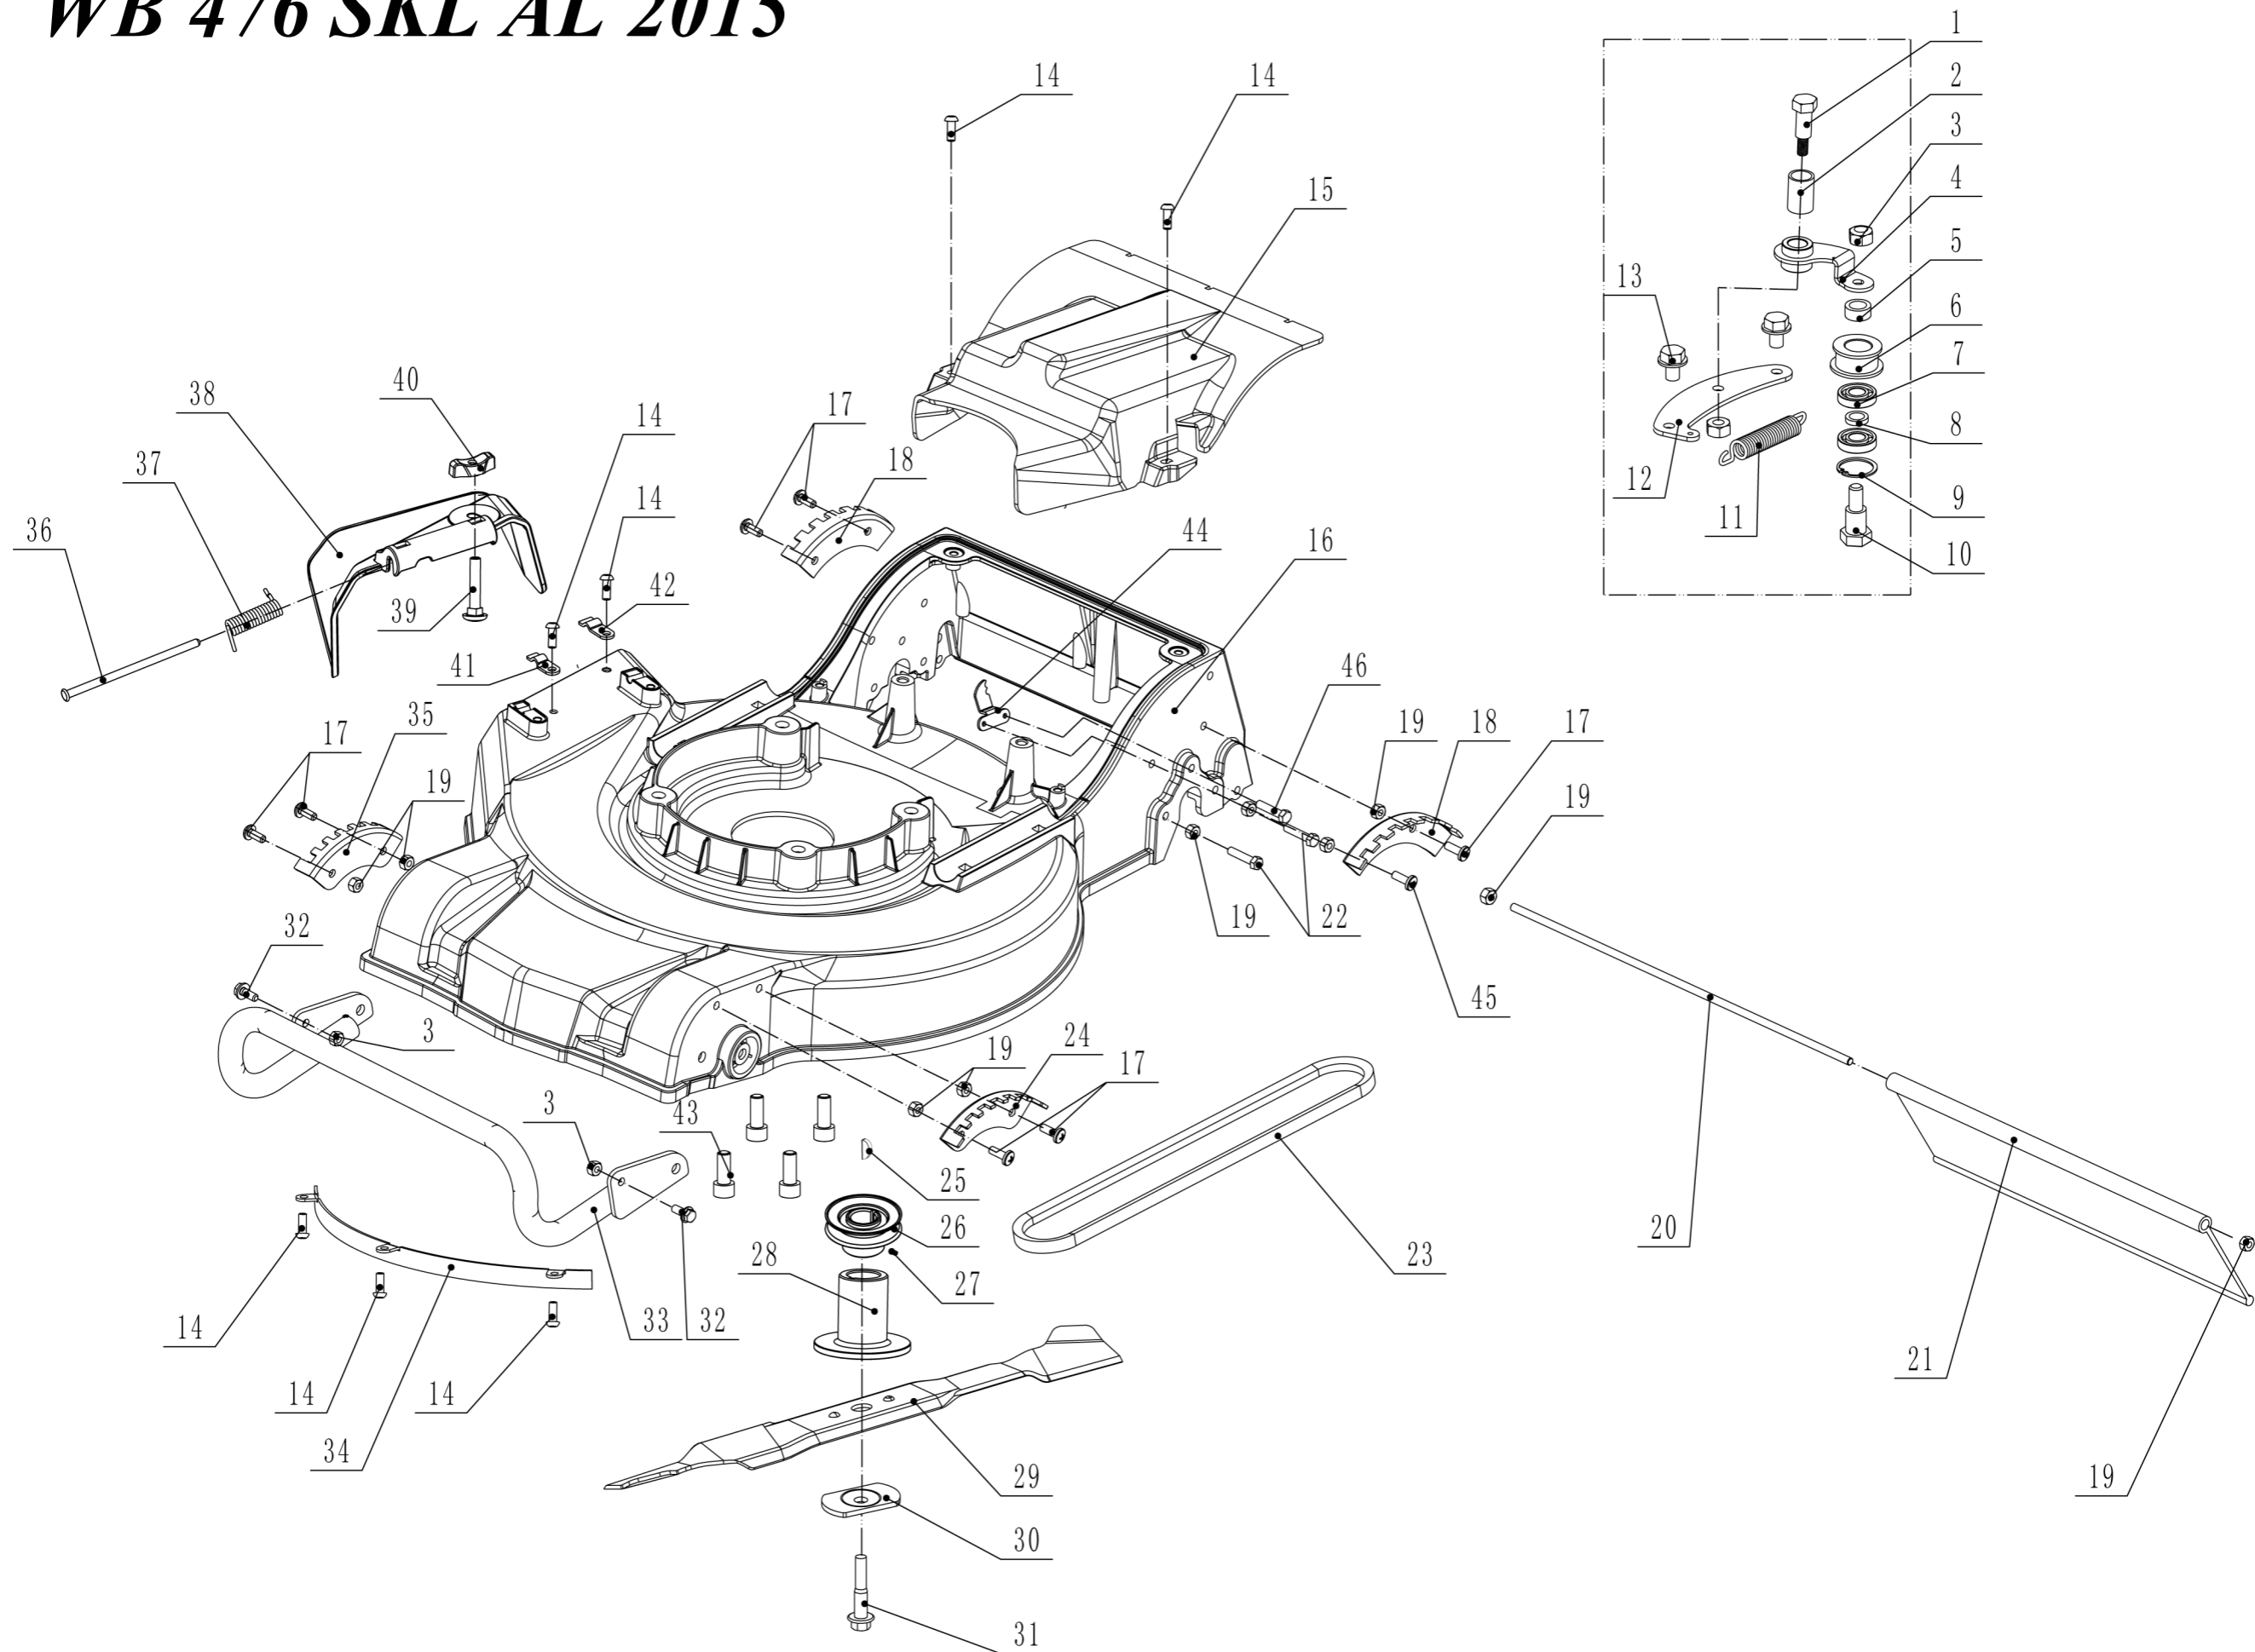

# WB 476 SKL AL 2015

No.	ID zboží	Název
R2		
1	5340126010/02	šroub
2	4820112010	nylon pouzdro
3	0202008000	pojistná matice
4	5340125010/02	rameno svařence
5	GM45D060000010	spacer
6	5340128010	kladka
7	609/2RS	ložisko
8	5340130010/02	kroužek
9	0901024000	segerovka
10	GM45D060000020	šroub
11	5340127010	pružina
12	5340124010/02	deska
13	4820113010	šroub
14	4820122010	zámek šroub
15	GM45D000000050	zadní kryt
16	GM45D000000010/44	šasi
17	0104006016	šroub
18	GM45D000000040/01	deska zadní
19	0202006000	Pojistná matice
20	GM45D000000150/02	otočný čep
21	GM45D000000140	zadní deflektor
22	0101006025	šroub
23	VB46010/750	klínový řemen
24	GM45D000000020/01	deska zadní
25	4510401010	klínek
26	4820401020	řemenice
27	0105006006	zámek šroub
28	GM45D000000260/02	unašeč
29	4510404010D/22	nůž
30	4510407010/04	pružná podložka
31	5320405010	šroub unašeče
32	0102008020	šroub
33	GM45D010000000/22	nárazník
34	GM45D050000000/22	kryt
35	GM45D000000130/01	deska přední
36	GM45D000000110/02	tyčka
37	GM45D000000100	pružina
38	GM45D000000090	deflektor boční
39	0107006025	šroub
40	GM45D000000080	pojistná matice
41	GM45D000000120/02	držák 1
42	GM45D000000070/02	držák 2
43	4820102010	šroub
44	GM45D000000290/22	držák
45	0104006020	šroub
46	0101006030	šroub

No.	ID zboží	Název
R3		
1	102008016	šroub
2	48R0210012/01	kryt kola
3	5310213010	ložisko
4	5340206011/20	přední kolo
5	5310211010/04	pružná podložka
6	5310210010/02	podložka
7	5340205010	šroub
8	5340507010	podložka
9	GM45D020100010	ovládací páka
10	5340201010/01	rameno kola Levé
11	5340202010/01	rameno kola Pravé
12	202008000	pojistná matice