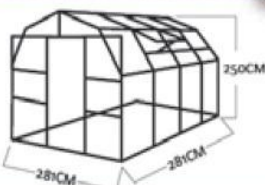

KOMFORT TITAN 8000

Hliníkový skleník
2x střešní okno, dvojitě posuvné dveře
Komůrkový polykarbonát 6 mm s UV filtrem
Plocha 7,9 m²

2x střešní okno pro lepší odvětrání, síle skleníku 281 cm, pohodlné dvoukřídlé dveře, 6 mm polykarbonát s UV filtrem

KOMFORT TITAN 9000

Hliníkový skleník
4x střešní okno, dvojitě posuvné dveře
Komůrkový polykarbonát 6 mm s UV filtrem
Plocha 9,8 m²