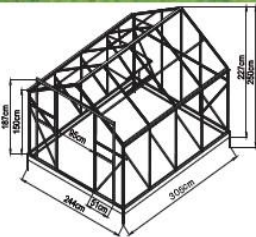

# Skleníky Komfort

Vyhodnoceno uživateli  
jako nejlepší konstrukce  
- drážkové uchycení  
polykarbonátu

NEJLEPŠÍ CENA \* NEJVYŠŠÍ KVALITA  
Nejprodávanejší  
skleníky na  
českém trhu

Speciální drážková konstrukce skleníků KOMFORT je vyrobena ze zesílených 1,5 mm silných eloxovaných hliníkových profilů. Jedná se o moderní dokonalé řešení, které ještě výrazně zvýšilo celkovou pevnost a stabilitu celého skleníku. Oproti zastaralému drátkovému systému, který se už téměř moc nepoužívá, se zároveň zvýšila i odolnost skleníku vůči nárazům větru a sněhové zátěži. Na prosklení je použito velice kvalitních tepelně-izolačních dvoustěnných komůrkových polykarbonátových desek o síle 4-6 mm a s UV slunečním filtrem. Tento polykarbonát prošel německou certifikovanou zkušebnou TÜV Rheinland, což zaručuje vysokou kvalitu a stálost polykarbonátových desek. Skleníkům této celé modelové řady KOMFORT je zdarma dodávána masivní pozinkovaná základna sloužící pro bezproblémové používání skleníku i bez pevného základu. Velice nadstandardní výška skleníku se základnou 227-250 cm je koncipována pro běžné evropské uživatele, kteří mají rádi dostatečný prostor a uživatelský komfort. Prostorné dvoukřídlé dveře jsou jedním z charakteristických prvků této exkluzivní řady skleníků KOMFORT.

## KOMFORT 7550

Hliníkový skleník  
4x střešní okno, dvojitě posuvné dveře  
Komůrkový polykarbonát 4 mm s UV filtrem  
Plocha 7,4 m<sup>2</sup>

13.990,-  
Kč s DPH

4x střešní okno pro lepší odvětrání, síle skleníku 244 cm, pohodlné dvoukřídlé dveře

## KOMFORT 9000

Hliníkový skleník  
4x střešní okno, dvojitě posuvné dveře  
Komůrkový polykarbonát 4 mm s UV filtrem  
Plocha 8,9 m<sup>2</sup>

15.990,-  
Kč s DPH

4x střešní okno pro lepší odvětrání, síle skleníku 244 cm, pohodlné dvoukřídlé dveře