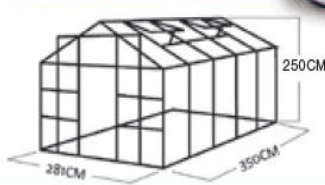

## Paňník KOMFORT 43

Rozměr 1080x560x410 mm, Komůrkový polykarbonát 4 mm s UV filtrem, 2x výklopná okna

## KOMFORT TITAN 8000

Hliníkový skleník  
2x střešní okno, dvojitě posuvné dveře  
Komůrkový polykarbonát 6 mm s UV filtrem  
Plocha 7,9 m<sup>2</sup>

2x střešní okno pro lepší odvětrání, síle skleníku 281 cm, pohodlné dvoukřídlé dveře, 6 mm polykarbonát s UV filtrem

## KOMFORT TITAN 9000

Hliníkový skleník  
4x střešní okno, dvojitě posuvné dveře  
Komůrkový polykarbonát 6 mm s UV filtrem  
Plocha 9,8 m<sup>2</sup>

4x střešní okno pro lepší odvětrání, síle skleníku 281 cm, pohodlné dvoukřídlé dveře, 6 mm polykarbonát s UV filtrem