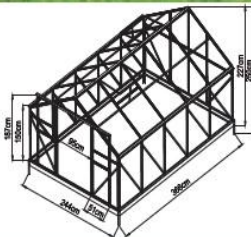

## KOMFORT 7550

Hliníkový skleník  
4x střešní okno, dvojitě posuvné dveře  
Komůrkový polykarbonát 4 mm s UV filtrem  
Plocha 7,4 m<sup>2</sup>

13.990,-  
Kč s DPH

4x střešní okno pro lepší odvětrání, síle skleníku 244 cm, pohodlné dvoukřídlé dveře

## KOMFORT 9000

Hliníkový skleník  
4x střešní okno, dvojitě posuvné dveře  
Komůrkový polykarbonát 4 mm s UV filtrem  
Plocha 8,9 m<sup>2</sup>

15.990,-  
Kč s DPH

4x střešní okno pro lepší odvětrání, síle skleníku 244 cm, pohodlné dvoukřídlé dveře