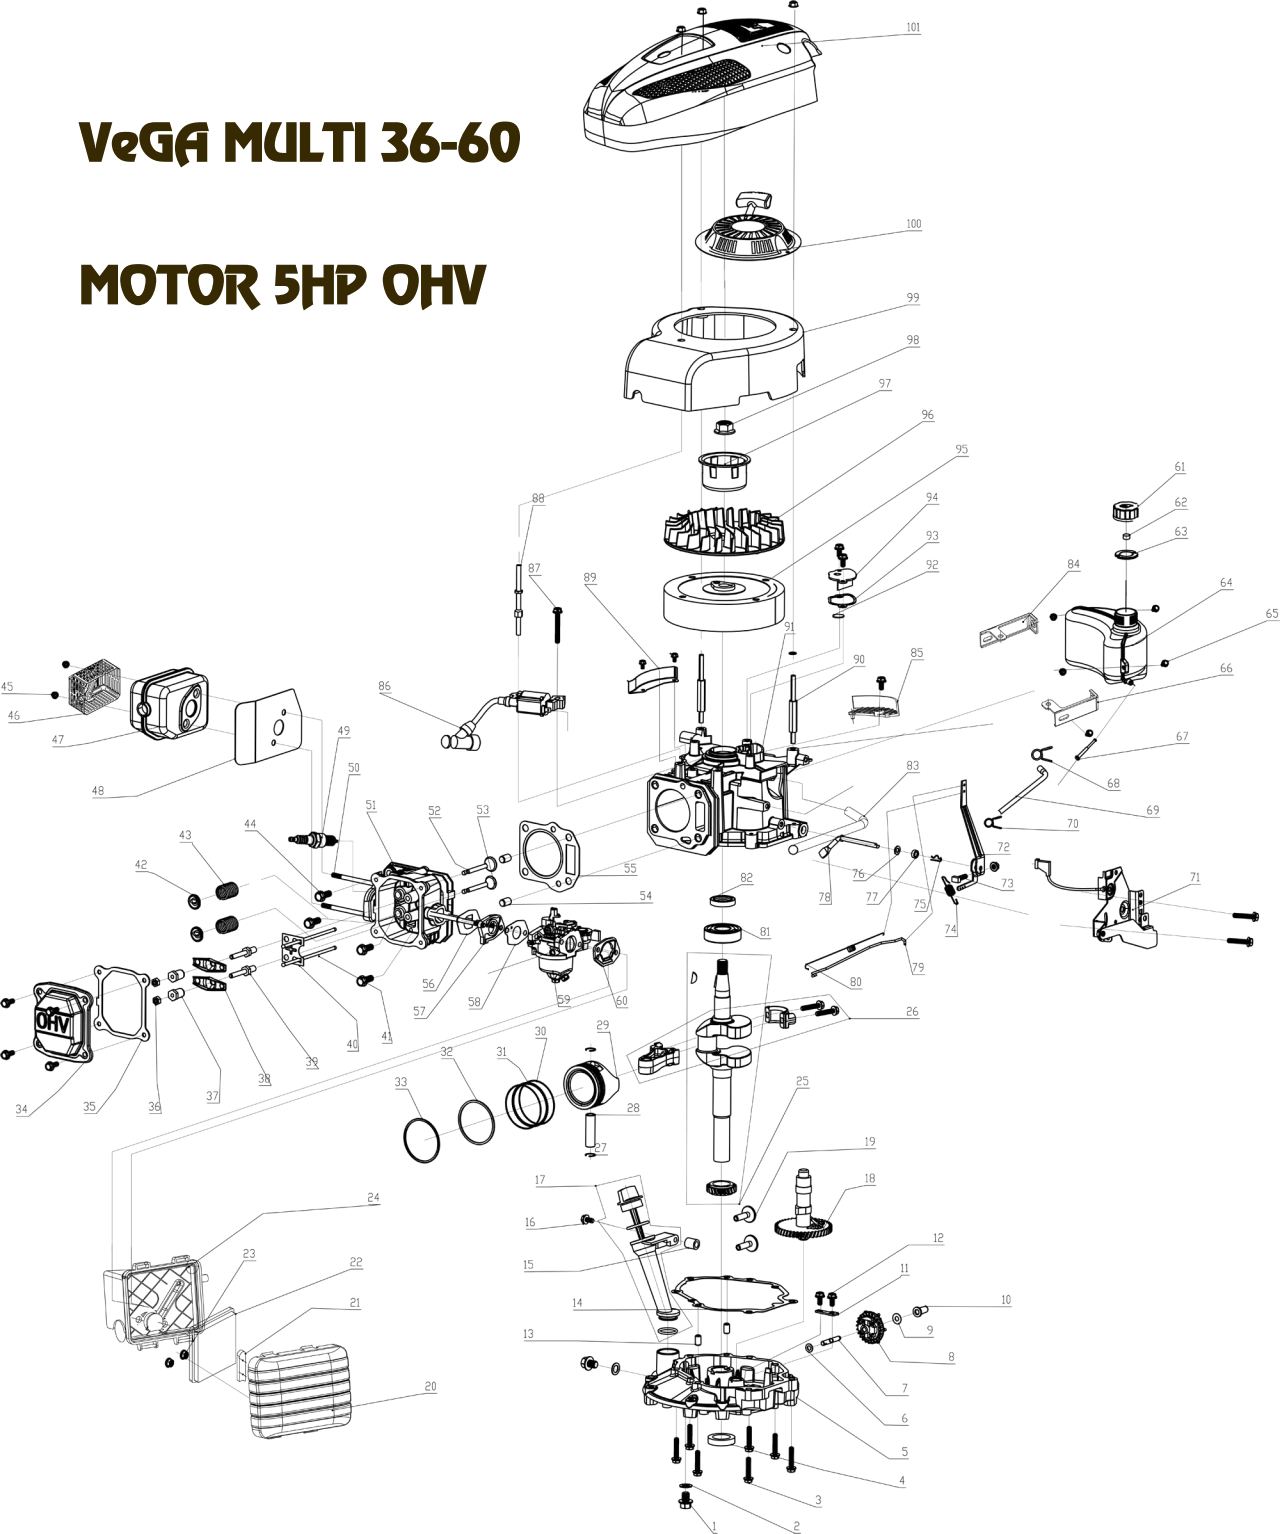

VeGA MULTI 36-60

MOTOR 5HP OHV

No.	ID zboží	název
1	5036-60M001	Šroub
2	5036-60M002	Podložka
3	5036-60M003	Šroub
4	5036-60M004	Gufero velké
5	5036-60M005	Spodní část motoru
6	5036-60M006	Podložka
7	5036-60M007	Čep
8	5036-60M008	Ozubené kolo reg. otáček
9	5036-60M009	Kroužek
10	5036-60M010	Klobouček
11	5036-60M011	Aretacní plech
12	5036-60M012	Šroub
13	5036-60M013	Čep
14	5036-60M014	Těsnění motoru
15	5036-60M015	Pouzdro
16	5036-60M016	Šroub
17	5036-60M017	Měrka oleje
18	5036-60M018	Vačková hřídel
19	5036-60M019	Zdvihátko
20	5036-60M020	Kryt vzduchového filtru
21	5036-60M021	Krytka
22	5036-60M022	Vzduchový filtr
23	5036-60M023	Matice
24	5036-60M024	Držák vzduchového ltru
25	5036-60M025	Kliková hřídel
26	5036-60M026	Ojnice
27	5036-60M027	Zajištění píst. čepu
28	5036-60M028	Pístní čep
29	5036-60M029	Píst
30	5036-60M030	Pístní kroužek
31	5036-60M031	Pístní kroužek
32	5036-60M032	Pístní kroužek
33	5036-60M033	Pístní kroužek
34	5036-60M034	Ventilové výko
35	5036-60M035	Těsnění ventilového výka
36	5036-60M036	Matice
37	5036-60M037	Matice
38	5036-60M038	Vahadlo ventilu
39	5036-60M039	Šteft
40	5036-60M040	Vodící plech zdvihátek
41	5036-60M041	Tycka vahadla
42	5036-60M042	Podložka
43	5036-60M043	Pružina
44	5036-60M044	Šroub
45	5036-60M045	Matice
46	5036-60M046	Kryt výfuku
47	5036-60M047	Výfuk
48	5036-60M048	Plech výfuku
49	5036-60M049	Svíčka
50	5036-60M050	Šteft
51	5036-60M051	Hlava motoru
52	5036-60M052	Ventil výfukový
53	5036-60M053	Ventil sací
54	5036-60M054	Vodící futro