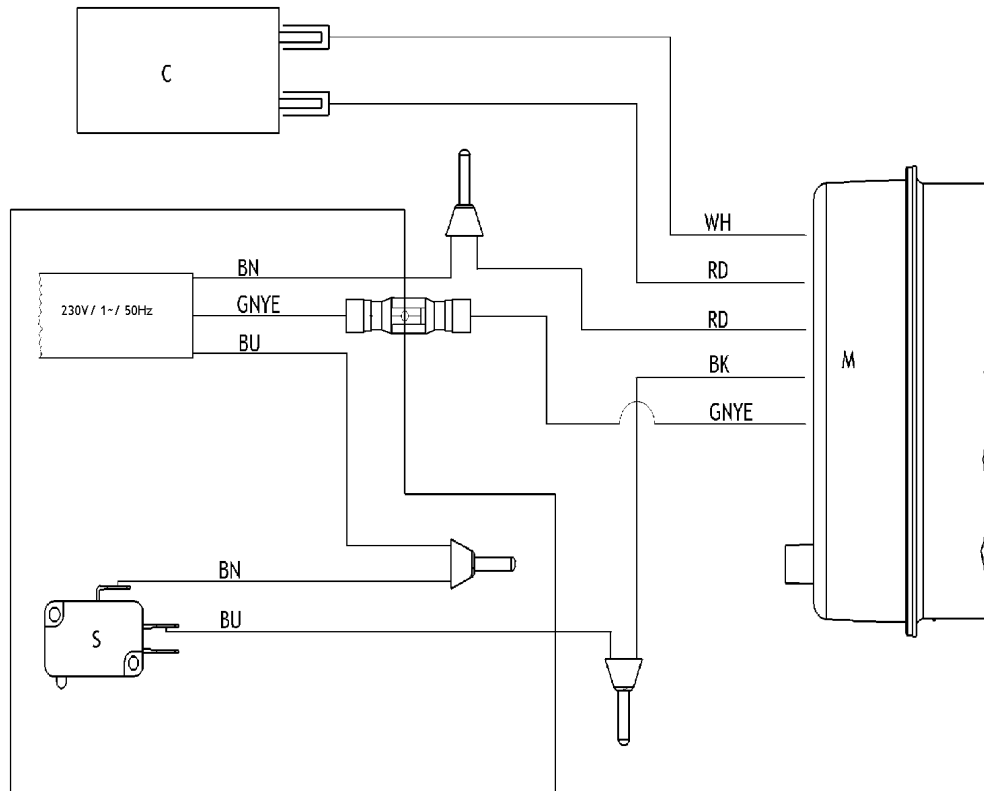

0250750013

10

TP 7500 SI

0 2 5 0 7 5 0 0 1 3

1 0

□ □ □ □ □ □ □ □

A	B	D
1	1	134 169 7782
2	1	134 169 7804
3	1	763 269 7826
4	1	811 369 9826
5	1	134 969 7790
6	1	134 169 7936
7	1	763 269 7923
8	1	134 169 7901
9	1	763 269 7893
10	1	620 218 2273
11	1	134 969 7862
12	1	134 918 2269
13	1	763 218 2222
14	1	805 069 7836
8000	1	115 369 7945

0250750013

10

	Litzenfarben	Colour of strands	Couleur des cordons
BK	schwarz	black	noir
WH	weiß	white	blanc
BU	blau	blue	bleu
YE	gelb	yellow	jaune
RD	rot	red	rouge
TR	transparent	transparent	transparent
BN	braun	brown	brun
GY	grau	grey	gris
GNYE	grün-gelb	green-yellow	vert-jaune
BKWH	schwarz-weiß	black-white	noir-blanc
GN	grün	green	vert
OG	orange	orange	orange
VT	violett	violet	violet
TQ	türkis	turquoise	turquoise