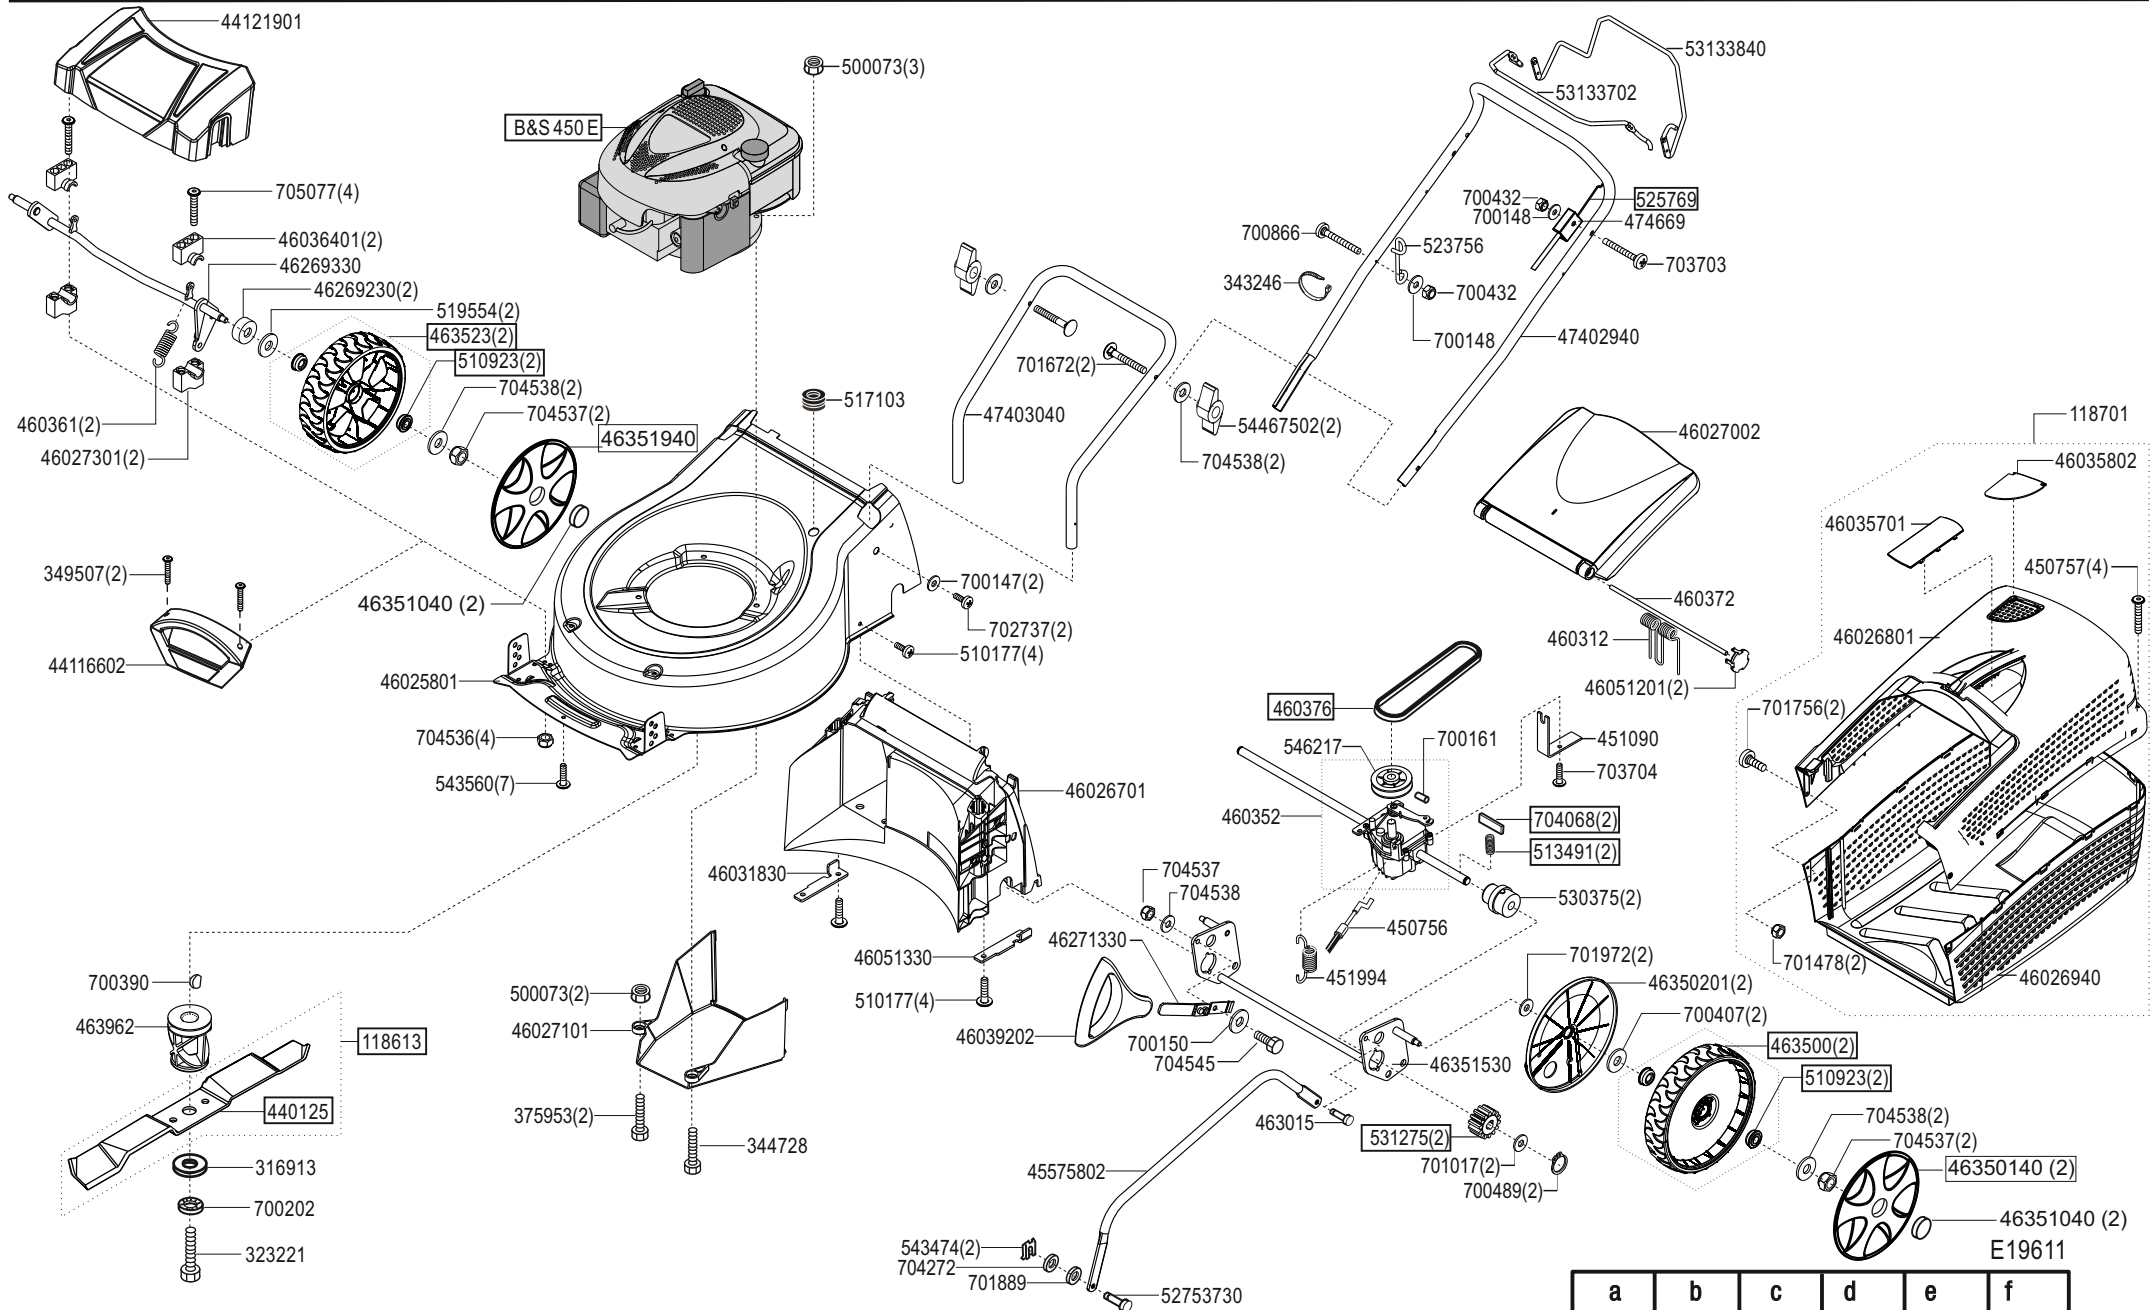

Classic 4.65 SP-B

Art. Nr. 119611

AL-KO

E19611

a	b	c	d	e	f
*					