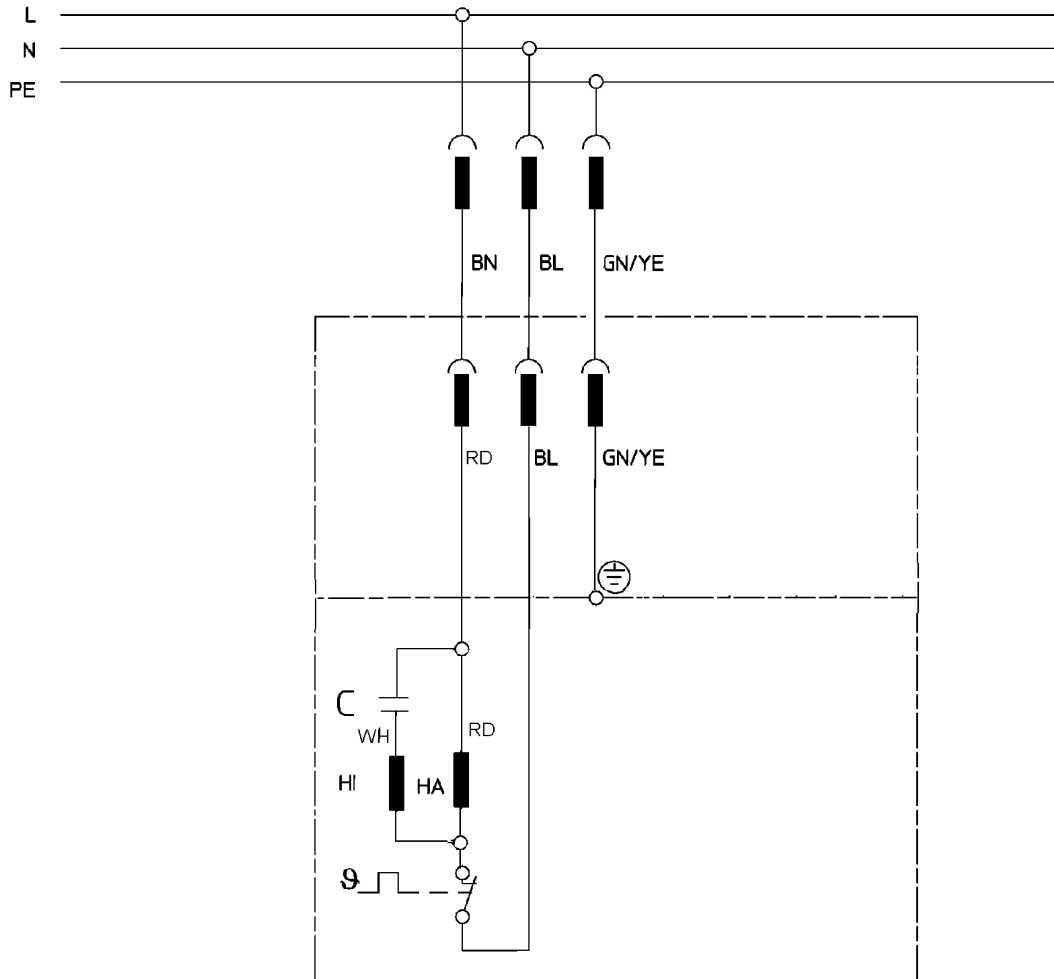

## TBP 5000 M

0	2	5	0	5	0	0	0	5	0	1	0										
---	---	---	---	---	---	---	---	---	---	---	---	--	--	--	--	--	--	--	--	--	--

230 / 1~ / 50Hz

	Litzenfarben	Colour of strands	Couleur des cordons
BK	schwarz	black	noir
WH	weiß	white	blanc
BU	blau	blue	bleu
YE	gelb	yellow	jaune
RD	rot	red	rouge
TR	transparent	transparent	transparent
BN	braun	brown	brun
GY	grau	grey	gris
GNYE	grün-gelb	green-yellow	vert-jaune
BKWH	schwarz-weiß	black-white	noir-blanc
GN	grün	green	vert
OG	orange	orange	orange
VT	violett	violet	violet
TQ	türkis	turquoise	turquoise