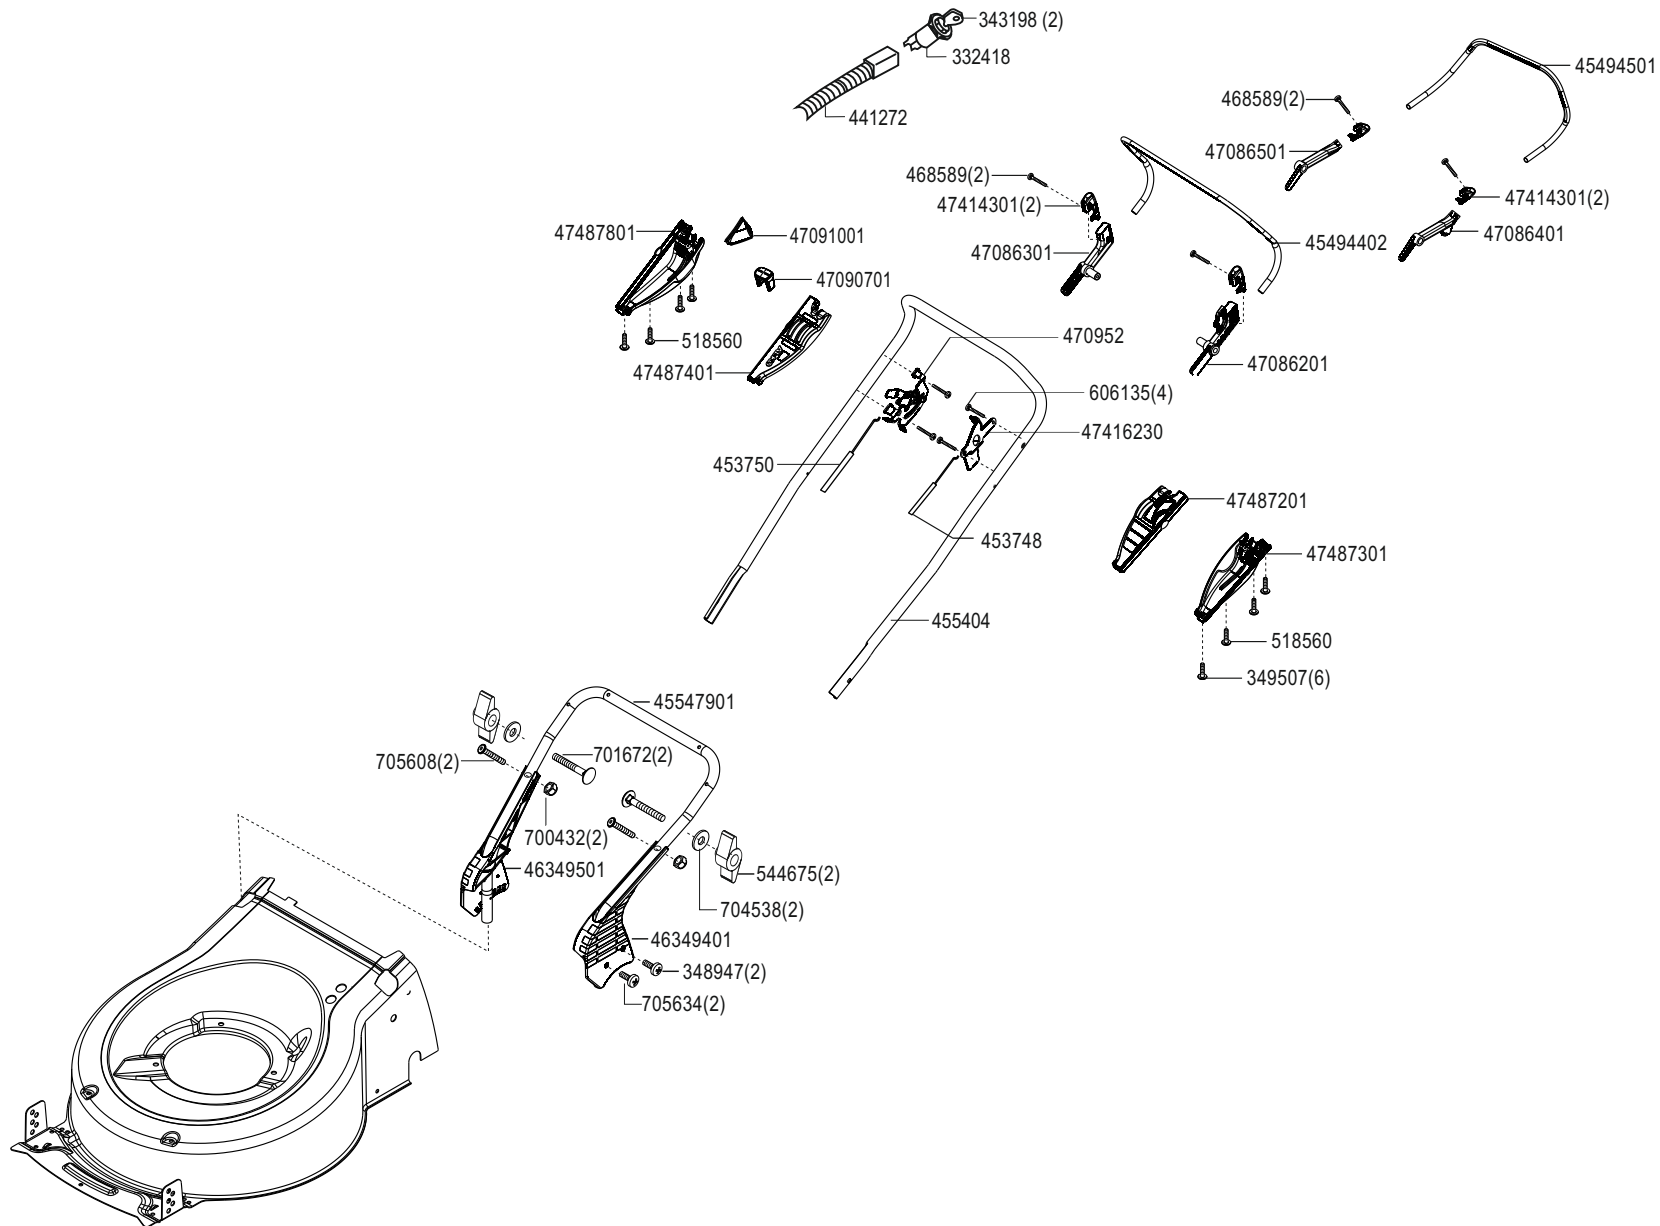

4755 VSI

Art. Nr. 127120

solo
by **AL-KO**

E27120 2/2

a	b	c	d	e	f
12/15					