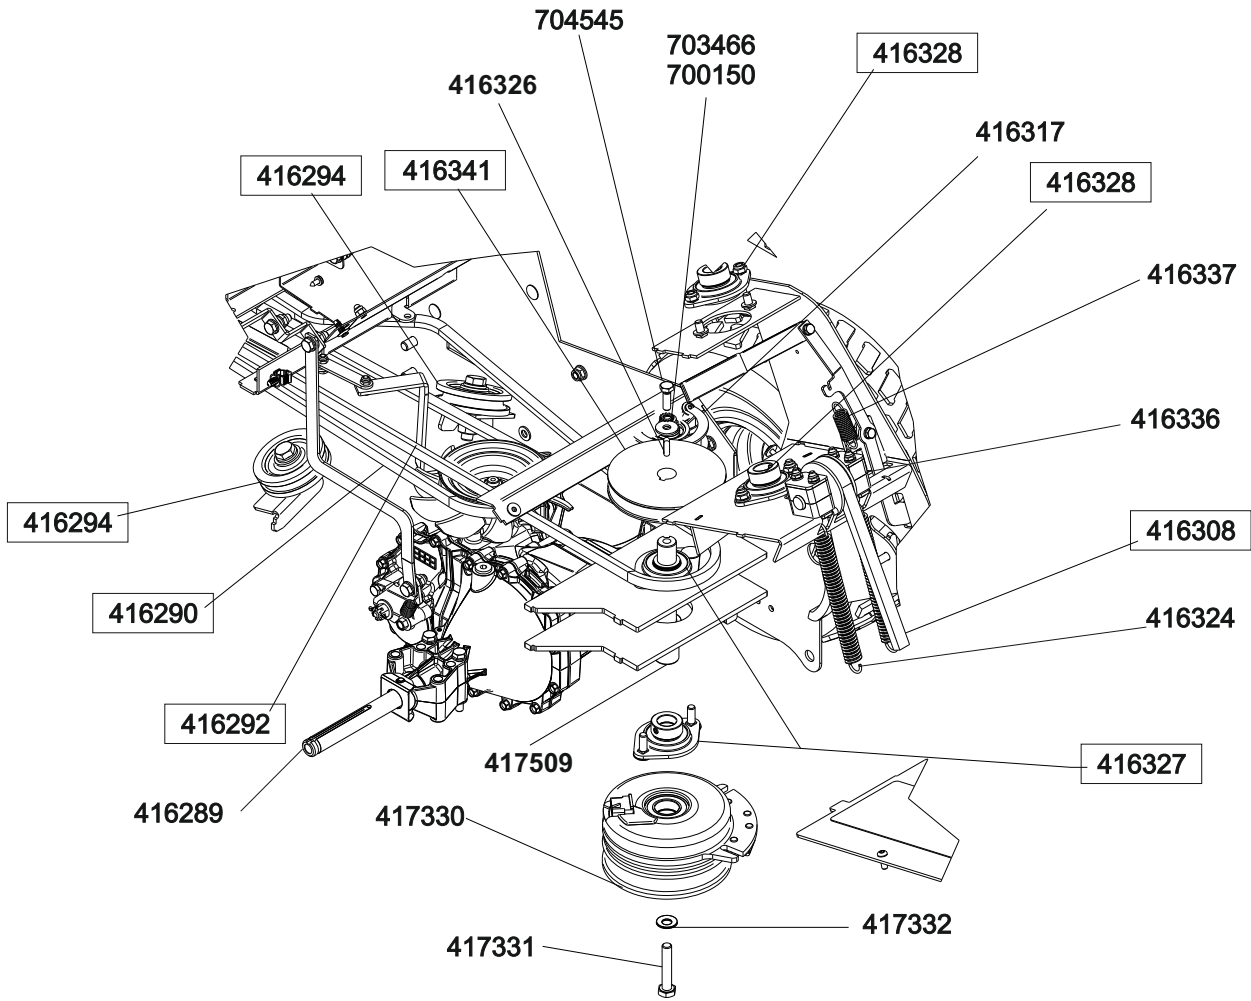

Geräteträger FC 13-90.6 HD 4WD

Art. Nr. 127382

solo
by ALKO

Schraubenbeutel Art.Nr. 417458

E 27382 1/5

a	b	c	d	e	f
*	*	*	*	*	*

Geräteträger FC 13-90.6 HD 4WD

Art. Nr. 127382

solo
by ALKO

A

B

E 27382 2/5

a	b	c	d	e	f
*	*	*	*	*	*

Geräteträger FC 13-90.6 HD 4WD

Art. Nr. 127382

D

E

E 27382 3/5

a	b	c	d	e	f
*	*	*	*	*	*

Geräteträger FC 13-90.6 HD 4WD

Art. Nr. 127382

F

G

H