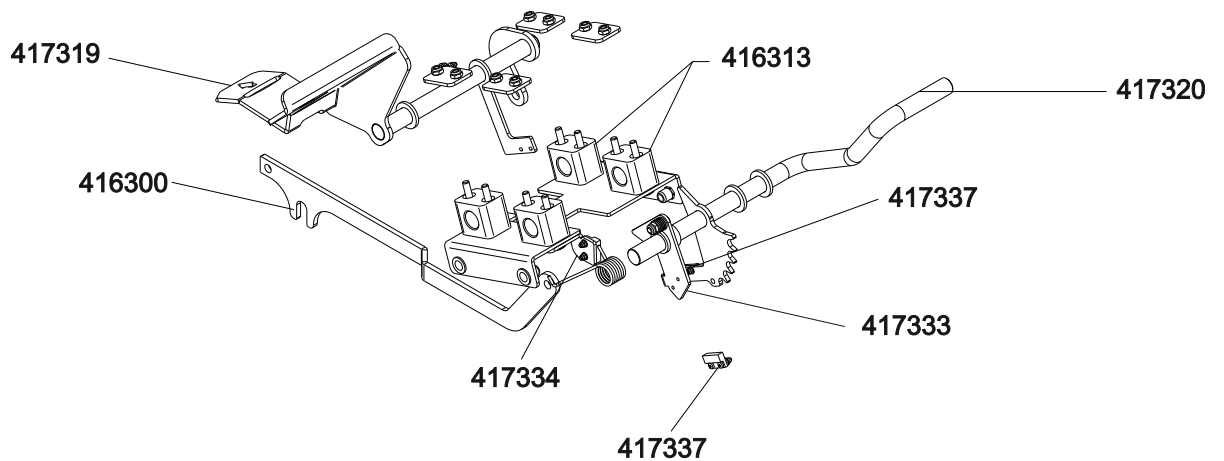

Geräteträger FC 13-90.6 HD 4WD

Art. Nr. 127382

solo
by ALKO

Schraubenbeutel Art.Nr. 417458

E 27382 1/5

a	b	c	d	e	f
*	*	*	*	*	*

Geräteträger FC 13-90.6 HD 4WD

Art. Nr. 127382

solo
by ALKO

A

B

E 27382 2/5

a	b	c	d	e	f
*	*	*	*	*	*

Geräteträger FC 13-90.6 HD 4WD

Art. Nr. 127382

D

E

E 27382 3/5

a	b	c	d	e	f
*	*	*	*	*	*

Geräteträger FC 13-90.6 HD 4WD

Art. Nr. 127382

F

G

H