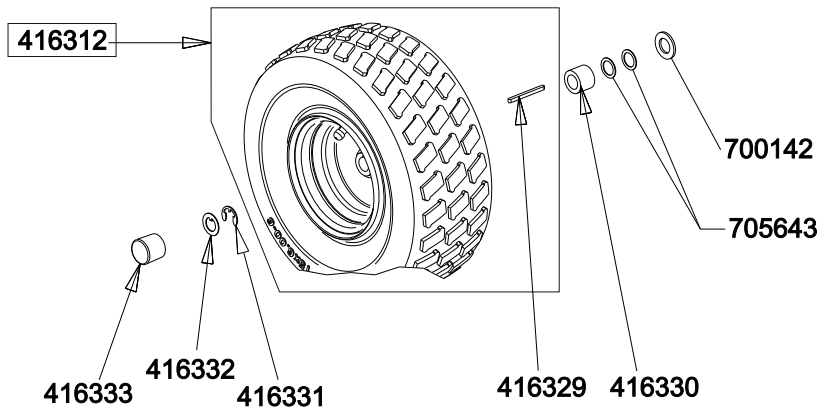

E

E 27382 3/5

a	b	c	d	e	f
*	*	*	*	*	*

Geräteträger FC 13-90.6 HD 4WD

Art. Nr. 127382

F

G

H