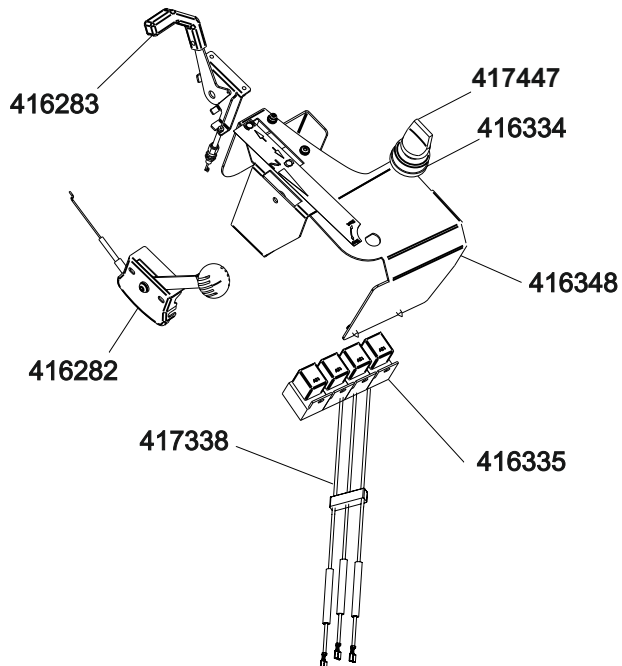

Geräteträger FC 13-90.6 HD 4WD

Art. Nr. 127382

solo
by ALKO

Schraubenbeutel Art.Nr. 417458

E 27382 1/5

a	b	c	d	e	f
*	*	*	*	*	*

Geräteträger FC 13-90.6 HD 4WD

Art. Nr. 127382

solo
by ALKO

A

B

E 27382 2/5

a	b	c	d	e	f
*	*	*	*	*	*

Geräteträger FC 13-90.6 HD 4WD

Art. Nr. 127382

D

E

E 27382 3/5

a	b	c	d	e	f
*	*	*	*	*	*

Geräteträger FC 13-90.6 HD 4WD

Art. Nr. 127382

F

G

H