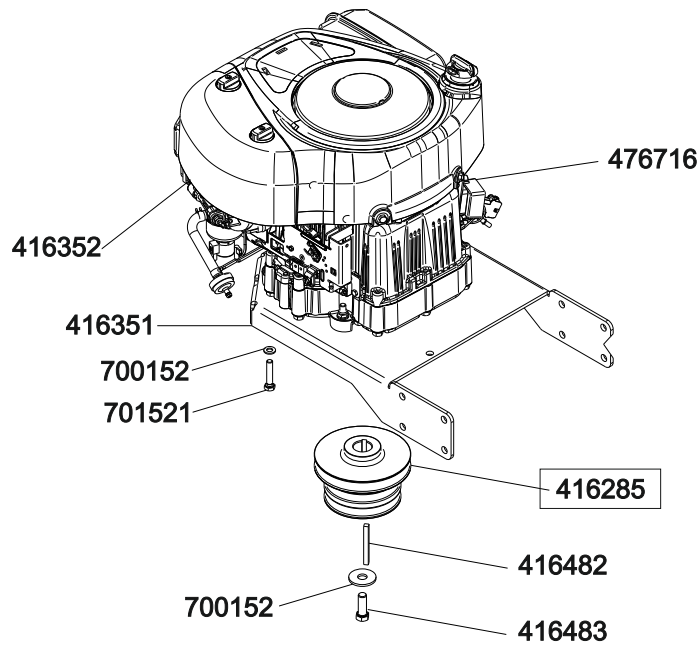

Geräteträger FC 13-90.6 HD 4WD

Art. Nr. 127382

solo
by ALKO

Schraubenbeutel Art.Nr. 417458

E 27382 1/5

a	b	c	d	e	f
*	*	*	*	*	*

Geräteträger FC 13-90.6 HD 4WD

Art. Nr. 127382

solo
by ALKO

A

B

E 27382 2/5

a	b	c	d	e	f
*	*	*	*	*	*

Geräteträger FC 13-90.6 HD 4WD

Art. Nr. 127382

D

E

E 27382 3/5

a	b	c	d	e	f
*	*	*	*	*	*

Geräteträger FC 13-90.6 HD 4WD

Art. Nr. 127382

F

G

H