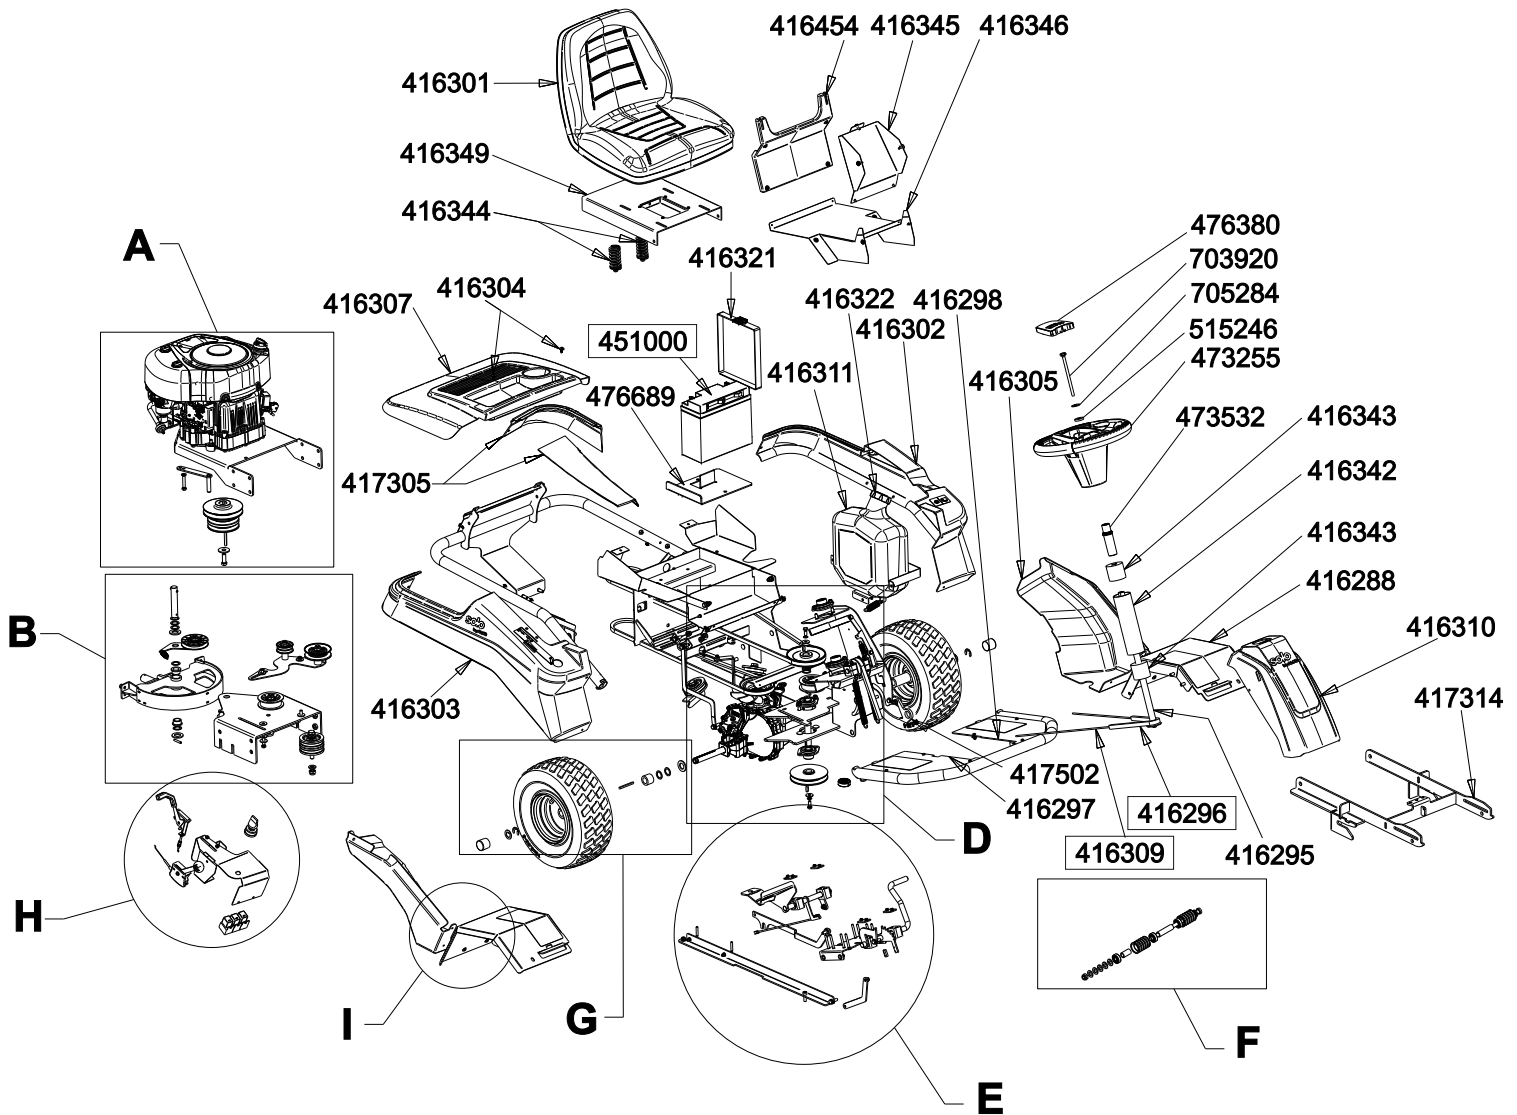

Geräteträger FC 13-90.6 HD 4WD

Art. Nr. 127382

solo
by ALKO

Schraubenbeutel Art.Nr. 417458

E 27382 1/5

a	b	c	d	e	f
*	*	*	*	*	*

Geräteträger FC 13-90.6 HD 4WD

Art. Nr. 127382

solo
by ALKO

A

B

E 27382 2/5

a	b	c	d	e	f
*	*	*	*	*	*

Geräteträger FC 13-90.6 HD 4WD

Art. Nr. 127382

D

E

E 27382 3/5

a	b	c	d	e	f
*	*	*	*	*	*

Geräteträger FC 13-90.6 HD 4WD

Art. Nr. 127382

F

G

H