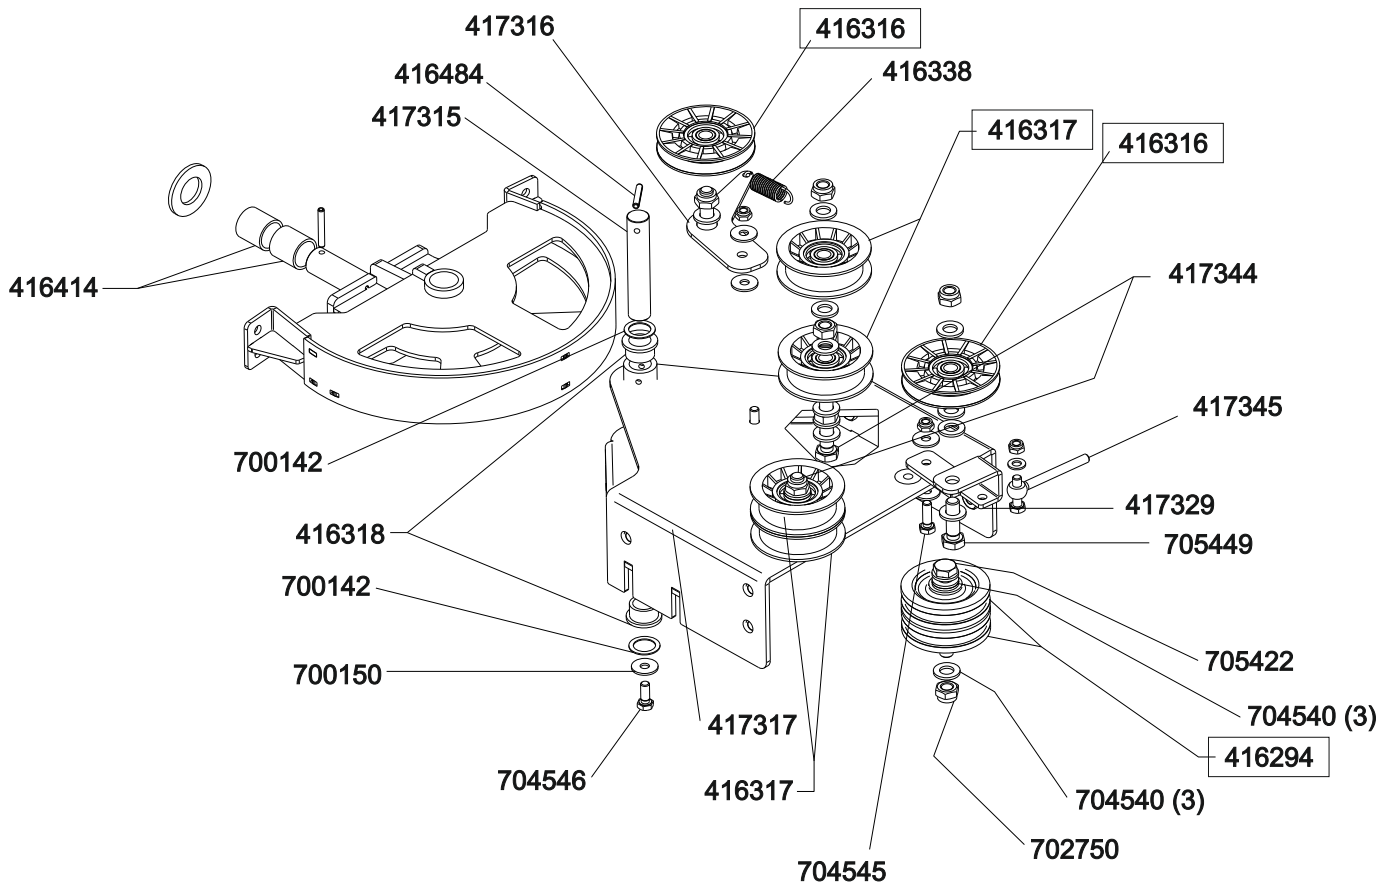

Geräteträger FC 13-90.6 HD 4WD

Art. Nr. 127382

solo
by ALKO

Schraubenbeutel Art.Nr. 417458

E 27382 1/5

a	b	c	d	e	f
*	*	*	*	*	*

Geräteträger FC 13-90.6 HD 4WD

Art. Nr. 127382

solo
by ALKO

A

B

E 27382 2/5

a	b	c	d	e	f
*	*	*	*	*	*

Geräteträger FC 13-90.6 HD 4WD

Art. Nr. 127382

D

E

E 27382 3/5

a	b	c	d	e	f
*	*	*	*	*	*

Geräteträger FC 13-90.6 HD 4WD

Art. Nr. 127382

F

G

H