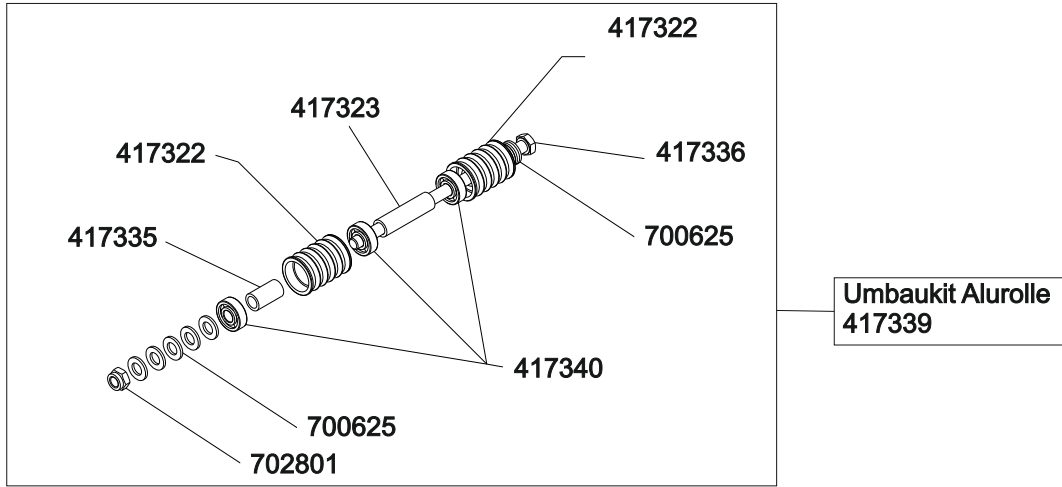

E

E 27382 3/5

a	b	c	d	e	f
*	*	*	*	*	*

Geräteträger FC 13-90.6 HD 4WD

Art. Nr. 127382

F

G

H