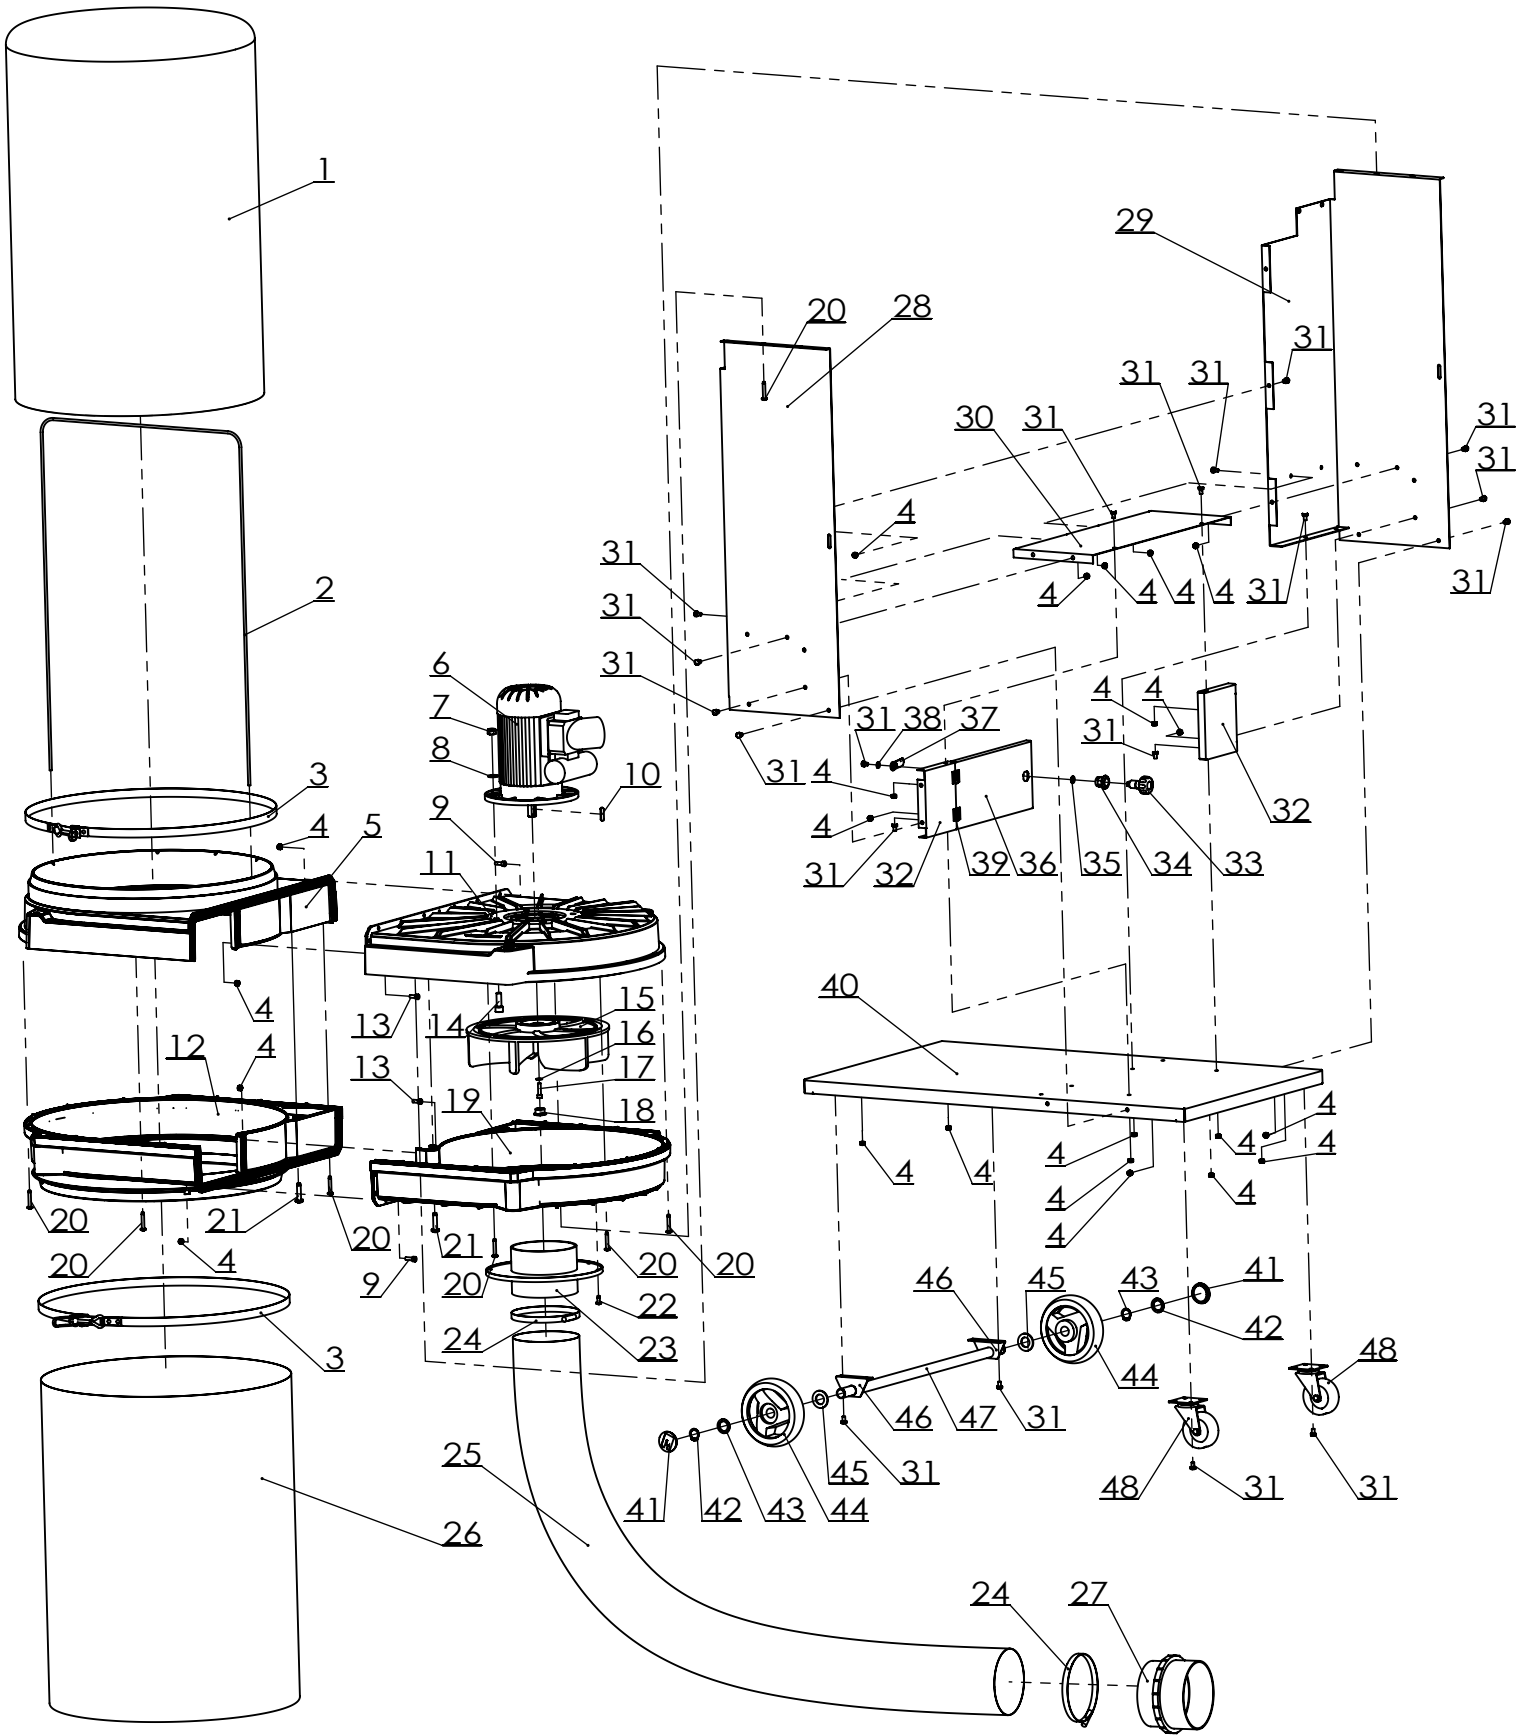

HD15

Ersatzteile / spare parts

HD 15

**Absauganlage
dust collector**

5906304901

update: 23.11.2016

Skizze	Art.Nr.	Benennung	description
1	7906300701	Filtersack	upper dust bag
2	5906304001	Haltebügel	supporting rods
3	5906304002	Verschlussband (1 Satz = 2 Stück)	hoop (1 set = 2 pieces)
4	02098504	Sechskantmutter M6 selbstsichernd	anti loose nutM6
5	5906304013	Gehäuseteil - Filterseite	upper bellows (left)
6	5906304003	Motor kpl.	motor
7	02098506	Sechskantmutter M10 selbstsichernd	anti loose nutM10
8	02734906	Scheibe A10.4	washer M10
11	5906304014	Gehäuseteil - Motorseite	upper bellows (right)
12	5906304015	Gehäuseteil - Sackseite	under bellows (left)
13	02091236	Zylinderschraube M6x16	inner six hex bolt M6 * 16
14	16040553	Zylinderschraube M10x30	inner six hex bolt M10 * 30
15	5906304004	großes Lüfterrad Ø305	big wind leaf
16	02734904	Scheibe A6	large flat washer 6
17	02091238	Zylinderschraube M6x25	inner six hex bolt M6 * 25
19	5906304016	Gehäuseteil - Schlauchseite	under bellows (right)
20	05008406	Linsenschraube H5x30	Cross recessed self tappingST5.5 * 35
21	05008407	Linsenschraube H8x35	Cross recessed tappingST6.3 * 35
22	05008404	Linsenschraube H5x16	Cross recessed tappingST4 * 148
23	75200018	Ansaugstutzen Ø140	dust outlet Ø140
24	75200011	Schlauchschele Ø140	hose clamps ø140
25	5906304009	Schlauch Ø140	suction pipe
26	7906300702	Spänesack (20 St.)	under dust bag
27	5906304005	Schlauchkupplung Ø140	suction mouth
28	5906304017	Seitenteil links	left supporting board
29	5906304018	Seitenteil rechts	right supporting board
30	5906304019	Zwischenblech	box cover
31	02093344	Sechskantschraube M6x10	six hexagon bolt M6 * 10
32	5906304020	Gehäuseseitenteil	Box baffle
33 - 35 / 37 + 38	5906304021	Türverschluß kpl.	door latch kpl.
32 + 36	5906304022	Türe mit Gehäuseteil kpl.	box door plate with box baffle cpl.
38	02012504	Scheibe A6	washer
40	5906304023	Grundplatte	base
41	5906304024	Radkappe	wheel cover
42	01047117	Sicherungsring A20	Shaft collar
43	02144011	Scheibe A20	small flat cushion
44	5906304025	Rad	wheel
45	02144011	Scheibe A20	washer
46 + 47	5906304026	Radachse kpl.	wheel shaft cpl.
48	5906304027	Rolle starr	Universal castor
o.Abb	5906304006	Kondensator 25µF/450V	capacitor
o.Abb	5906304007	Lüfterrad für Motor	fan for motor
o.Abb	5906304008	SSK 230V/50Hz	switch - Plug combination 230V/50Hz
o.Abb	5906304010	Ein/Aus - Schalter	switch on/off
o.Abb	5906304011	Kondensatorgehäuse m. Deckel	capacitor cover w. cap
o.Abb	5906304012	Schalterrahmen	switch frame