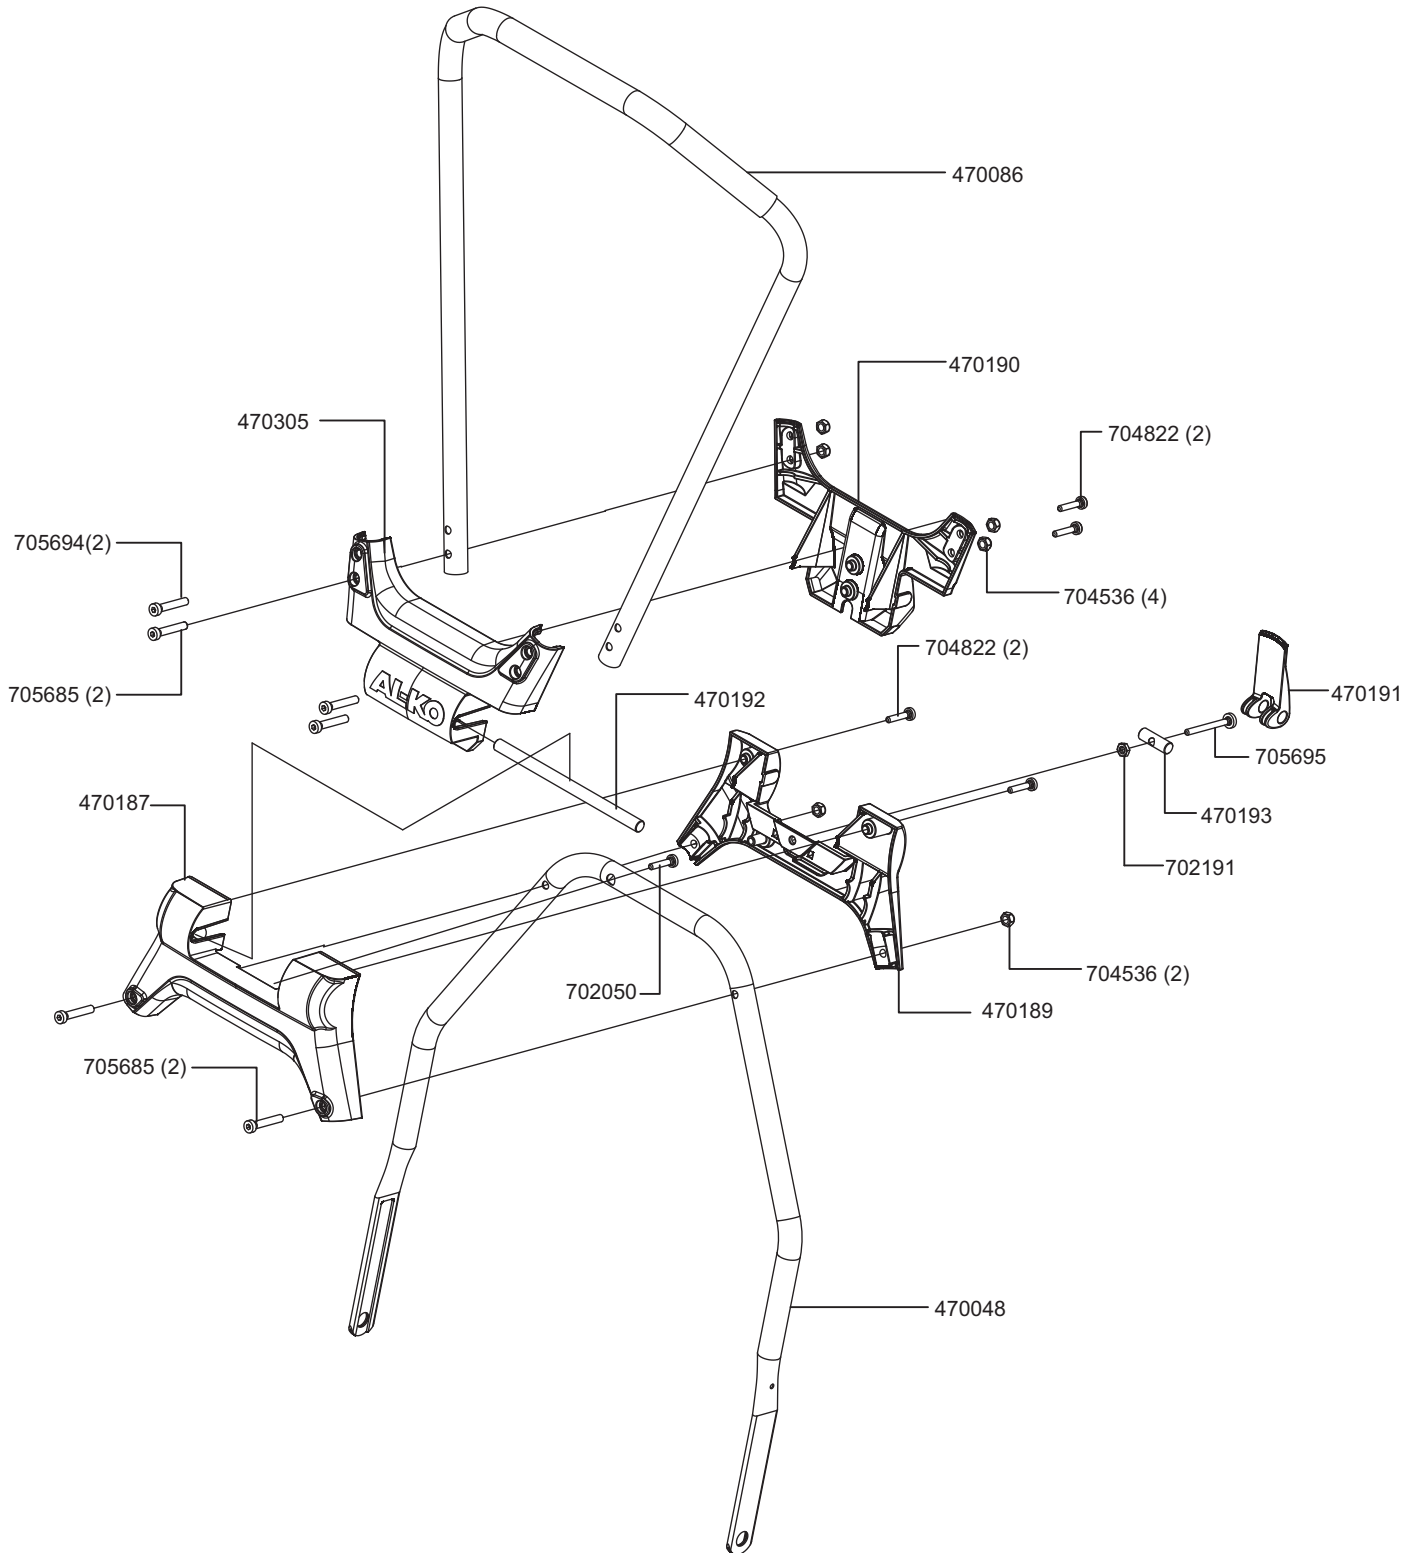

Soft Touch 380 HM Premium

Art. Nr. 112 665

E112665 -1

a	b	c	d	e	f
10-08					

Soft Touch 380 HM Premium

Art. Nr. 112 665

E112665 -2

a	b	c	d	e	f
10-08					