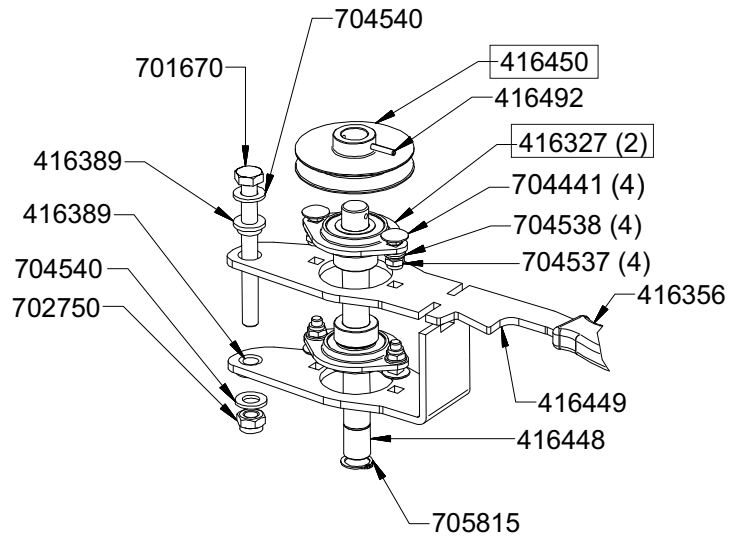

# Frontkehrwerk FSD 100.5

Art. Nr. 127315

**solo**  
by **AL-KO**

E 27315 1/3

a	b	c	d	e	f
*	*	*	*	*	*

# Frontkehrwerk FSD 100.5

Art. Nr. 127315

**A**

**B**

**C**

**F**

E 27315 2/3

a	b	c	d	e	f
*	*	*	*	*	*

# Frontkehrwerk FSD 100.5

Art. Nr. 127315

**D**

**E**

**F**

a	b	c	d	e	f
*	*	*	*	*	*