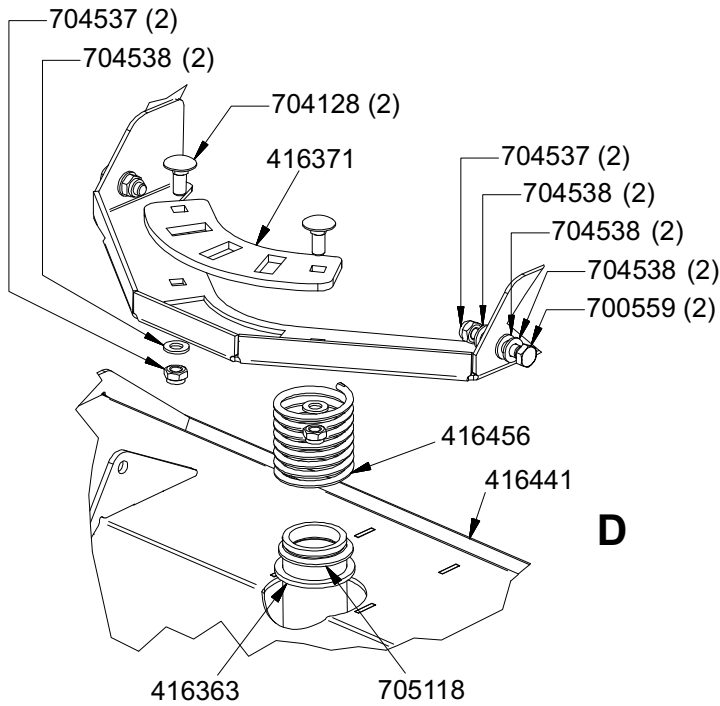

# Frontkehrwerk FSD 100.5

Art. Nr. 127315

**solo**  
by **AL-KO**

E 27315 1/3

a	b	c	d	e	f
*	*	*	*	*	*

# Frontkehrwerk FSD 100.5

Art. Nr. 127315

**A**

**B**

**C**

**F**

E 27315 2/3

a	b	c	d	e	f
*	*	*	*	*	*

# Frontkehrwerk FSD 100.5

Art. Nr. 127315

**D**

**E**

**F**

a	b	c	d	e	f
*	*	*	*	*	*