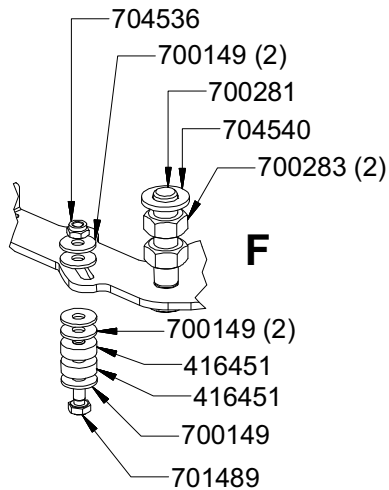

# Frontkehrwerk FSD 100.5

Art. Nr. 127315

**solo**  
by **AL-KO**

E 27315 1/3

a	b	c	d	e	f
*	*	*	*	*	*

# Frontkehrwerk FSD 100.5

Art. Nr. 127315

**A**

**B**

**C**

**F**

E 27315 2/3

a	b	c	d	e	f
*	*	*	*	*	*

# Frontkehrwerk FSD 100.5

Art. Nr. 127315

**D**

**E**

**F**

a	b	c	d	e	f
*	*	*	*	*	*