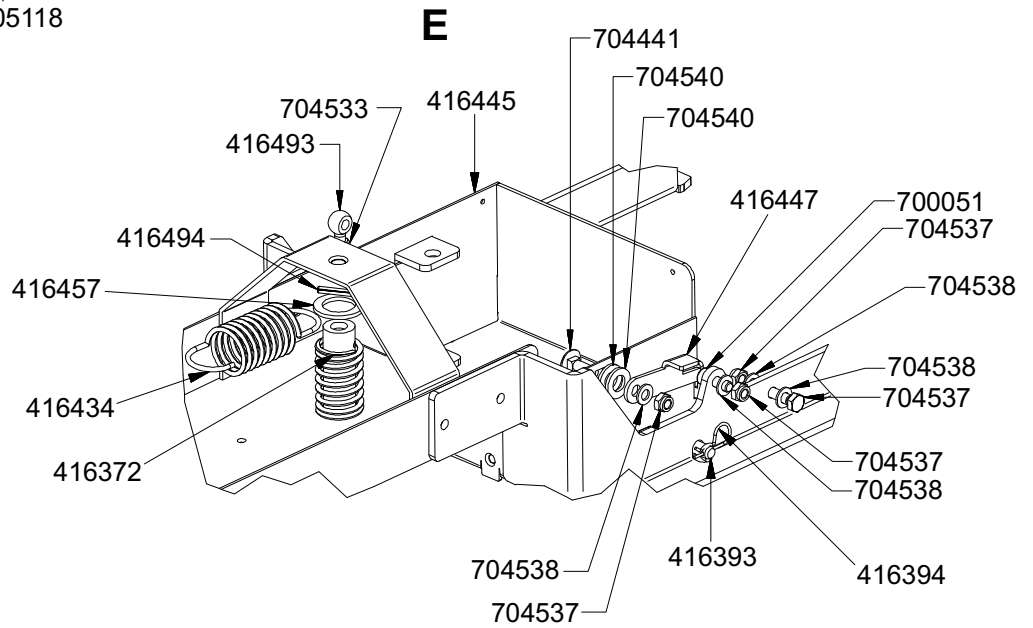

# Frontkehrwerk FSD 100.5

Art. Nr. 127315

**solo**  
by **AL-KO**

E 27315 1/3

a	b	c	d	e	f
*	*	*	*	*	*

# Frontkehrwerk FSD 100.5

Art. Nr. 127315

**A**

**B**

**C**

**F**

E 27315 2/3

a	b	c	d	e	f
*	*	*	*	*	*

# Frontkehrwerk FSD 100.5

Art. Nr. 127315

**D**

**E**

**F**

a	b	c	d	e	f
*	*	*	*	*	*