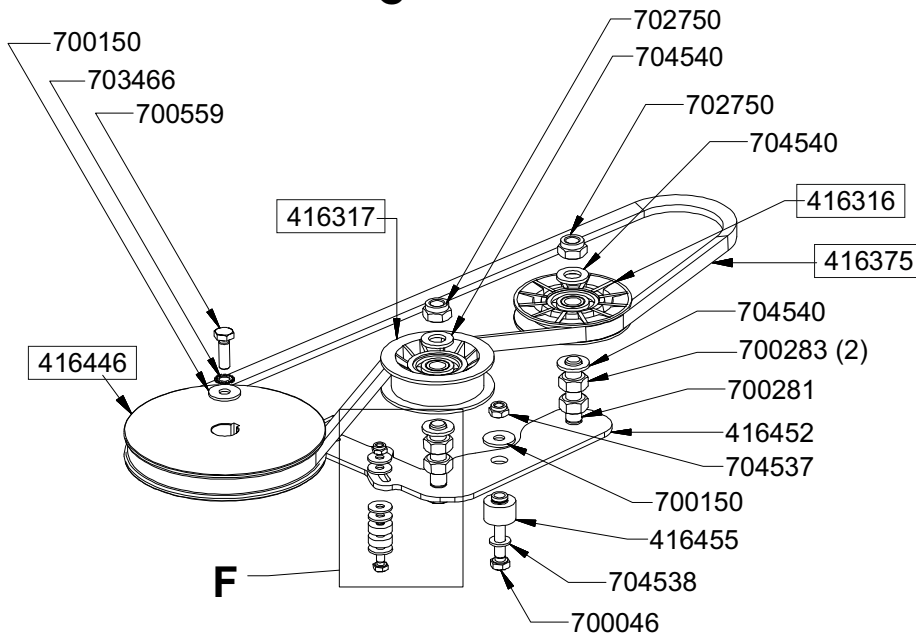

# Frontkehrwerk FSD 100.5

Art. Nr. 127315

**solo**  
by **AL-KO**

E 27315 1/3

a	b	c	d	e	f
*	*	*	*	*	*

# Frontkehrwerk FSD 100.5

Art. Nr. 127315

**A**

**B**

**C**

**F**

E 27315 2/3

a	b	c	d	e	f
*	*	*	*	*	*

# Frontkehrwerk FSD 100.5

Art. Nr. 127315

**D**

**E**

**F**

a	b	c	d	e	f
*	*	*	*	*	*