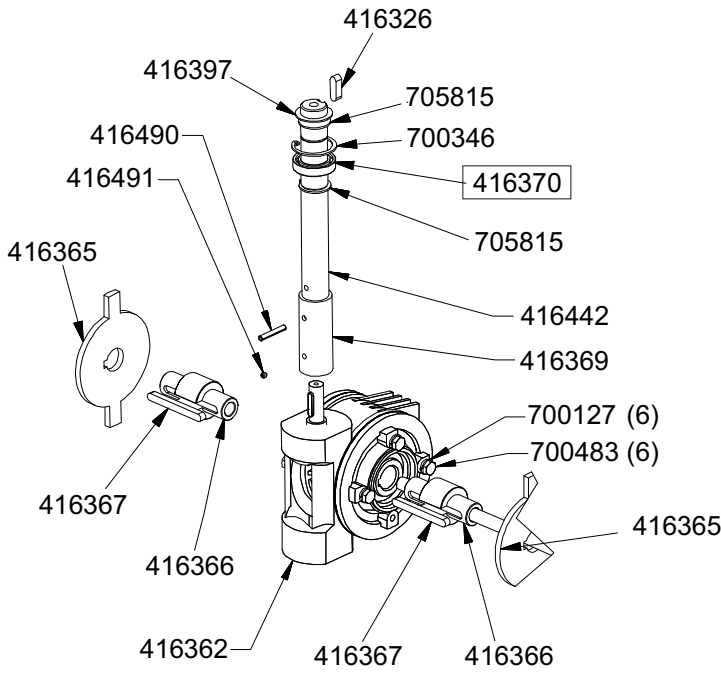

# Frontkehrwerk FSD 100.5

Art. Nr. 127315

**solo**  
by **AL-KO**

E 27315 1/3

a	b	c	d	e	f
*	*	*	*	*	*

# Frontkehrwerk FSD 100.5

Art. Nr. 127315

**A**

**B**

**C**

**F**

E 27315 2/3

a	b	c	d	e	f
*	*	*	*	*	*

# Frontkehrwerk FSD 100.5

Art. Nr. 127315

**D**

**E**

**F**

a	b	c	d	e	f
*	*	*	*	*	*