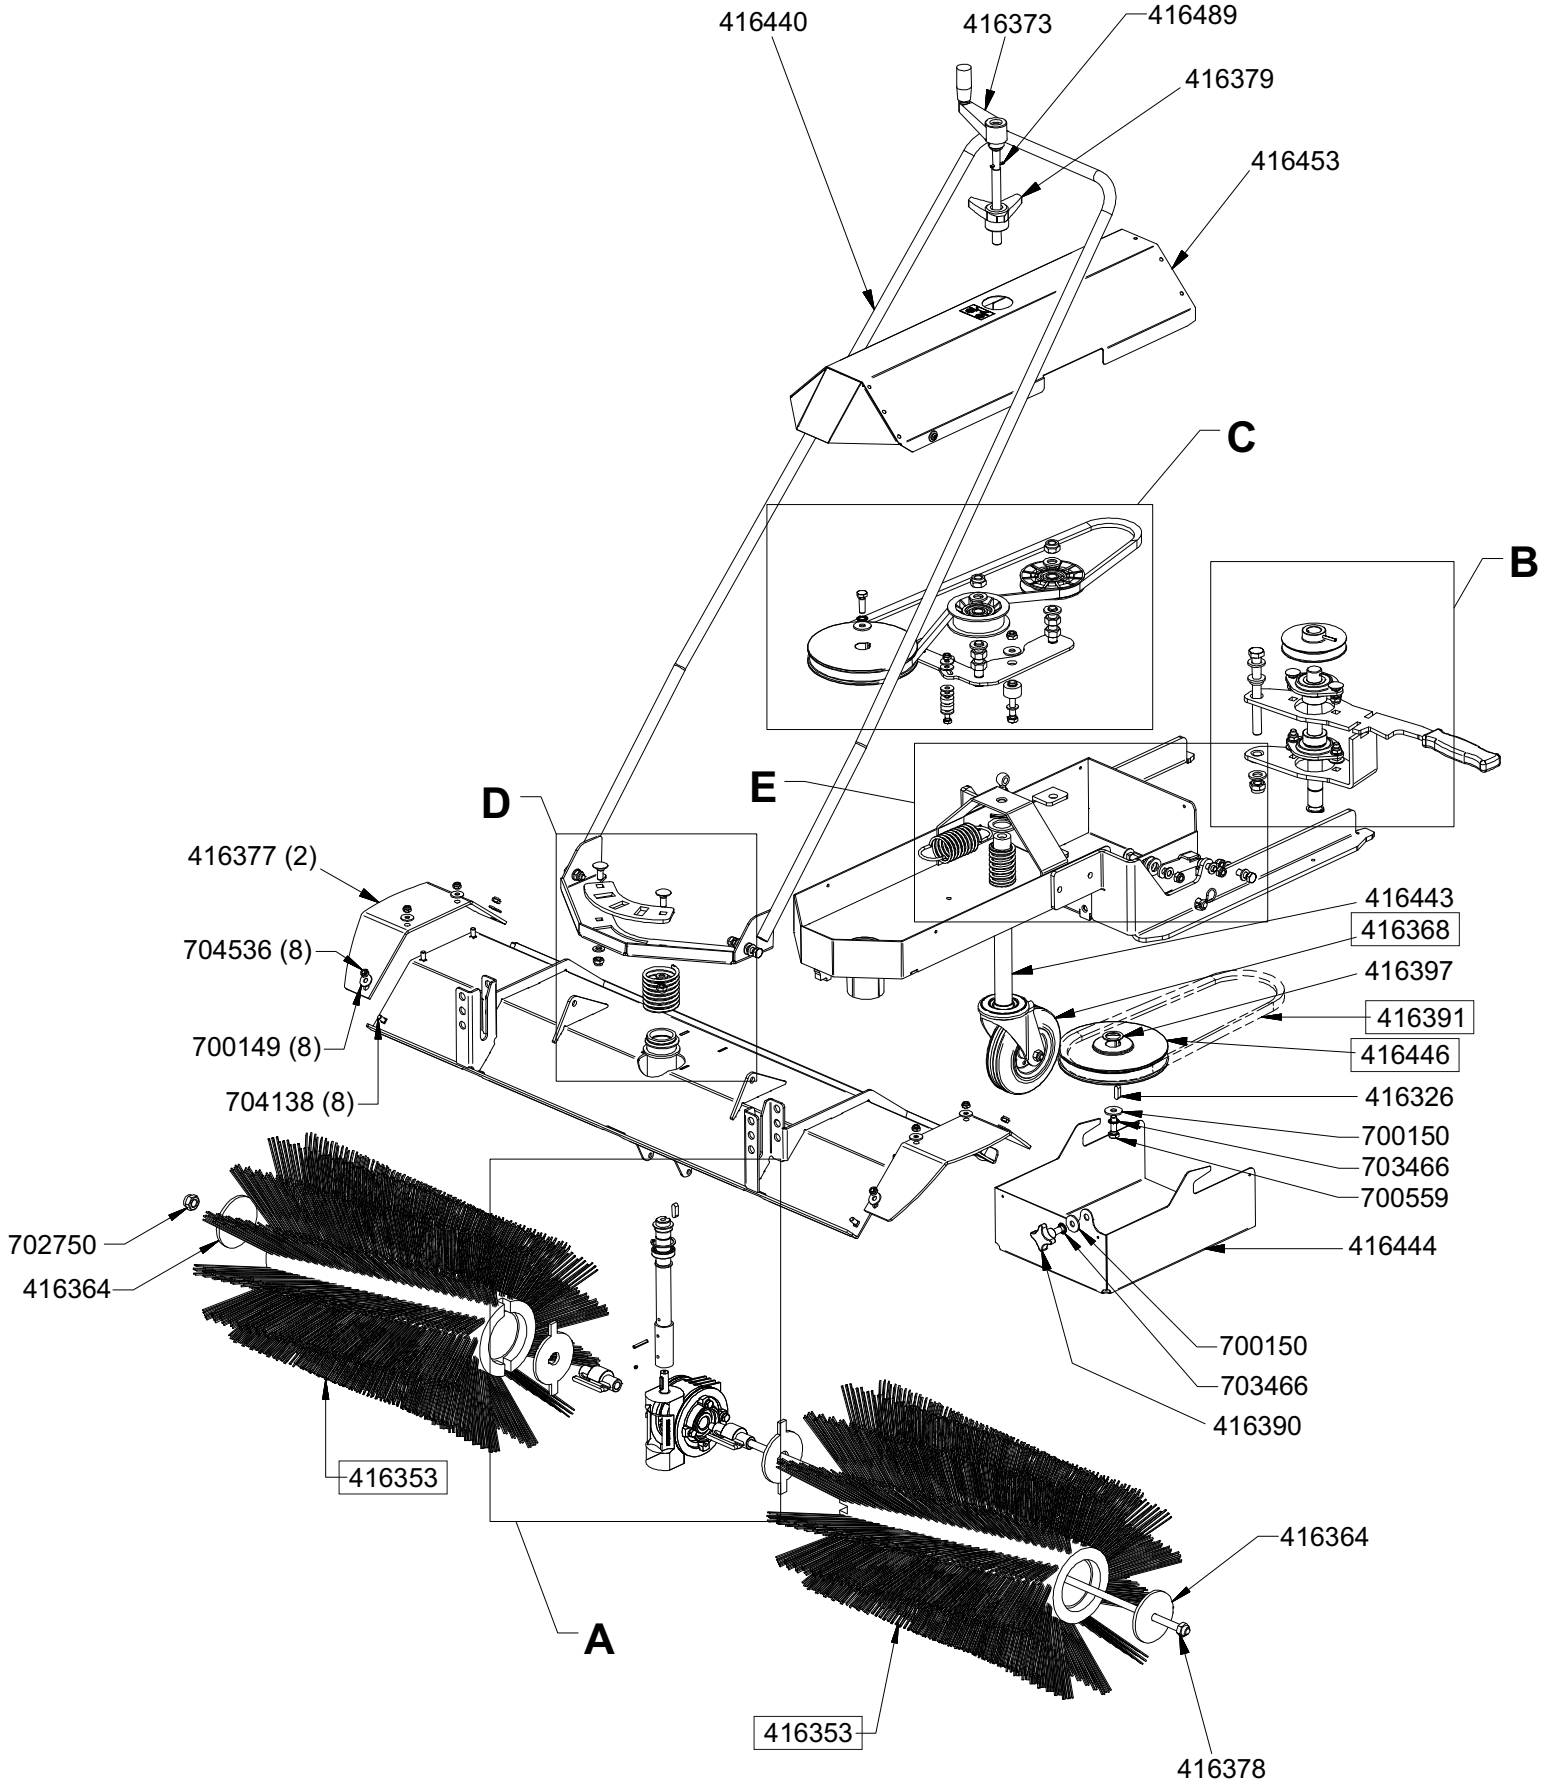

# Frontkehrwerk FSD 100.5

Art. Nr. 127315

**solo**  
by **AL-KO**

E 27315 1/3

a	b	c	d	e	f
*	*	*	*	*	*

# Frontkehrwerk FSD 100.5

Art. Nr. 127315

**A**

**B**

**C**

**F**

E 27315 2/3

a	b	c	d	e	f
*	*	*	*	*	*

# Frontkehrwerk FSD 100.5

Art. Nr. 127315

**D**

**E**

**F**

a	b	c	d	e	f
*	*	*	*	*	*