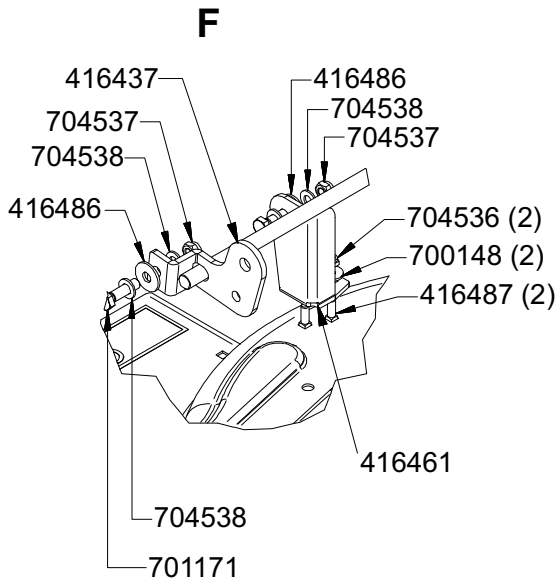

# Frontmähwerk FMD 90.5

Art. Nr. 127314

**solo**  
by ALKO

E 27314 1/3

a	b	c	d	e	f
*	*	*	*	*	*

# Frontmähwerk FMD 90.5

Art. Nr. 127314

**A**

**B**

**C**

E 27314 2/3

a	b	c	d	e	f
*	*	*	*	*	*

# Frontmähwerk FMD 90.5

Art. Nr. 127314

a	b	c	d	e	f
*	*	*	*	*	*