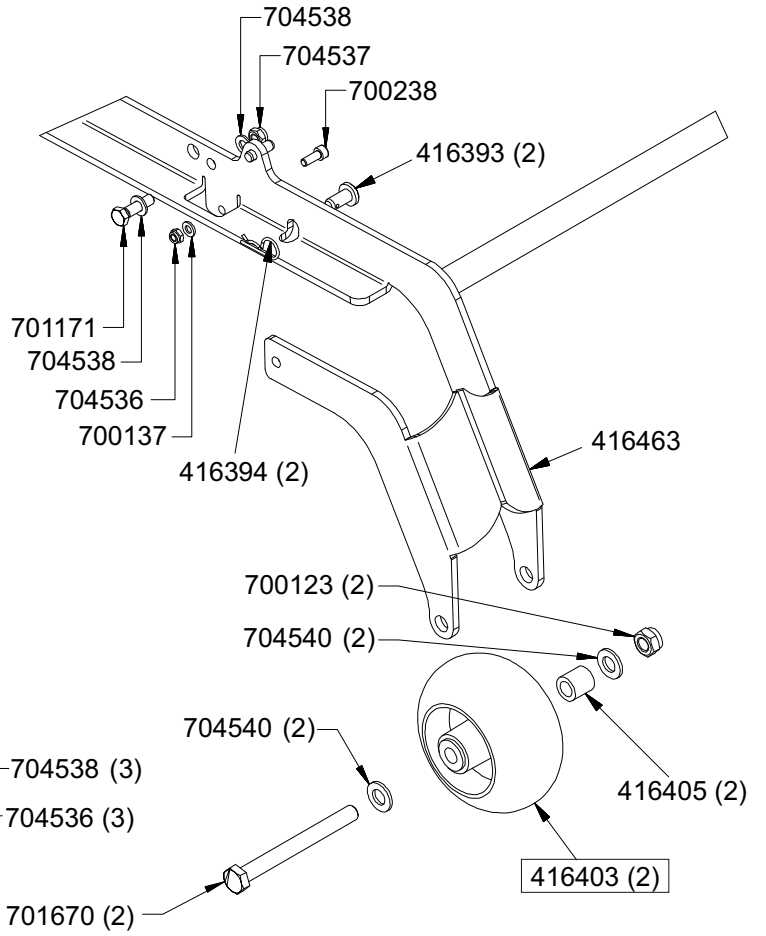

# Frontmähwerk FMD 90.5

Art. Nr. 127314

**solo**  
by ALKO

E 27314 1/3

a	b	c	d	e	f
*	*	*	*	*	*

# Frontmähwerk FMD 90.5

Art. Nr. 127314

**A**

**B**

**C**

E 27314 2/3

a	b	c	d	e	f
*	*	*	*	*	*

# Frontmähwerk FMD 90.5

Art. Nr. 127314

a	b	c	d	e	f
*	*	*	*	*	*