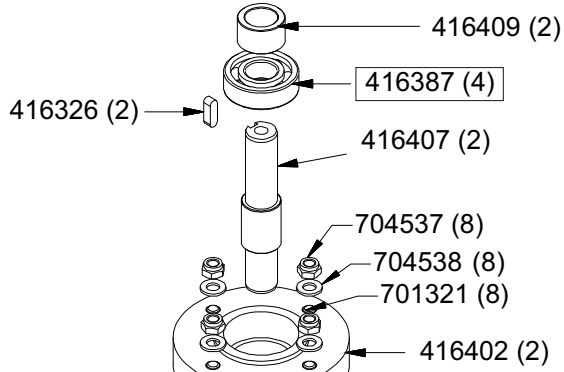

# Frontmähwerk FMD 90.5

Art. Nr. 127314

**solo**  
by ALKO

E 27314 1/3

a	b	c	d	e	f
*	*	*	*	*	*

# Frontmähwerk FMD 90.5

Art. Nr. 127314

**A**

**B**

**C**

E 27314 2/3

a	b	c	d	e	f
*	*	*	*	*	*

# Frontmähwerk FMD 90.5

Art. Nr. 127314

a	b	c	d	e	f
*	*	*	*	*	*