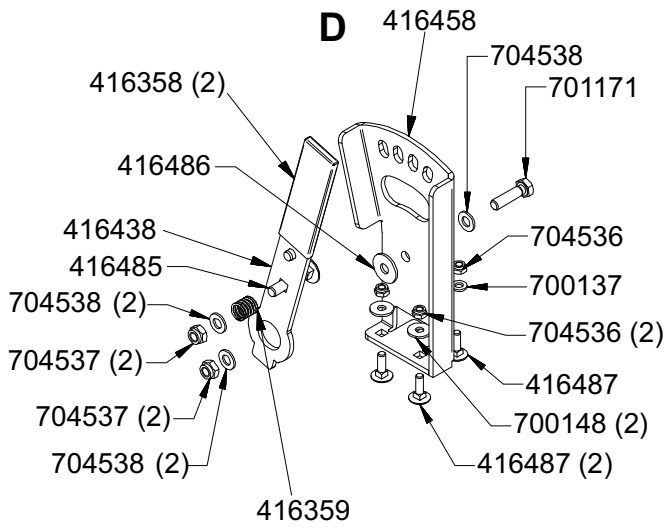

# Frontmähwerk FMD 90.5

Art. Nr. 127314

**solo**  
by ALKO

E 27314 1/3

a	b	c	d	e	f
*	*	*	*	*	*

# Frontmähwerk FMD 90.5

Art. Nr. 127314

**A**

**B**

**C**

E 27314 2/3

a	b	c	d	e	f
*	*	*	*	*	*

# Frontmähwerk FMD 90.5

Art. Nr. 127314

a	b	c	d	e	f
*	*	*	*	*	*