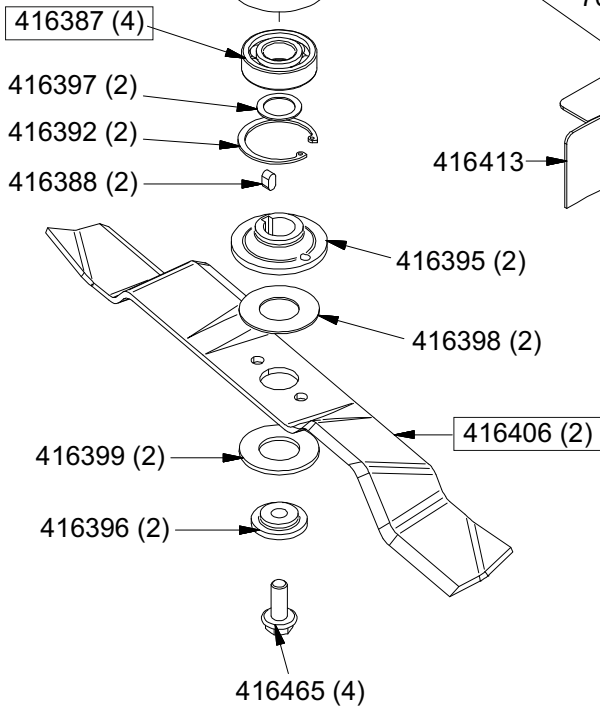

# Frontmähwerk FMD 90.5

Art. Nr. 127314

**solo**  
by ALKO

E 27314 1/3

a	b	c	d	e	f
*	*	*	*	*	*

# Frontmähwerk FMD 90.5

Art. Nr. 127314

**A**

**B**

**C**

E 27314 2/3

a	b	c	d	e	f
*	*	*	*	*	*

# Frontmähwerk FMD 90.5

Art. Nr. 127314

a	b	c	d	e	f
*	*	*	*	*	*