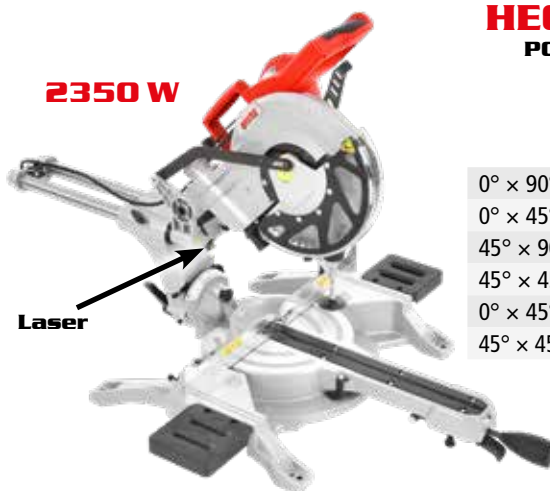

HECHT 828
POKOSOVÁ PILA
S LASEREM

HECHT 820
POKOSOVÁ PILA
S LASEREM

Laser

Prořez

0° × 90°	L75 × 340 mm
0° × 45°	L45 × 340 mm
45° × 90°	L75 × 240 mm
45° × 45°	L45 × 240 mm
0° × 45° R	25 × 340 mm
45° × 45° R	25 × 240 mm

Oboustranný pokos

6 790 Kč

⚡	napětí	230 V/50 Hz	📏	natáčení stolu	-45° / 0° / 45°
🔌	příkon	2350 W	📏	pokosové řezy	90° - 45° vpravo + vlevo
⚙️	průměr kotouče	255 mm	📊	hmotnost	18 kg
🔄	otáčky bez zatížení	4200 min⁻¹			

* Maximální doba provozu bez zatížení s 2 Ah akumulátorem.