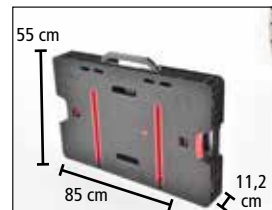

PRACOVNÍ STOLY, MĚŘIČ, PNEU PŘÍSLUŠENSTVÍ

HECHT 0003 SKLÁDACÍ PRACOVNÍ STŮL

999 Kč

rozměry 60,5×63,5×80 cm
max. zatížení 100 kg
hmotnost 7 kg

Bambusová pracovní deska
Profil rámu 30 × 30 mm

HECHT 2096

SKLÁDACÍ PRACOVNÍ STŮL

Lehký a přenosný

Rychlé složení
a rozložení

**BALENÍ OBSAHUJE
DVĚ 12"/30 CM
SVORKY**

2 790 Kč

hmotnost 11,3 kg
max. nosnost 453 kg

HECHT 2003

LASEROVÝ MĚŘIČ VZDÁLENOSTI

Měření vzdáleností, výpočet plochy, výpočet objemu, nepřímé měření výšky, kombinovaná výška, částečná výška, funkce min/max, 2 referenční body, vytyčovací funkce, uložení 20 posledních hodnot, laserová technologie, podsvícení displeje, včetně pouzdra na opasek, poutka na ruku a baterii

Vodováha

Dosah až 50 m

799 Kč

	baterie	2x 1,5 V AAA
	hmotnost	88 g
	rozměry	120 x 54 x 29 mm

HECHT 600637

SVINOVACÍ METR 3 m

49 Kč / 1 ks

Balení 12 ks

HECHT 002024

PLNICÍ PISTOLE

+ 5m hadice
+ 2 adaptéry

349 Kč

HECHT 002026

PLNICÍ
A OFUKOVACÍ
PISTOLE

+ 5m hadice
+ velká sada
adaptérů

449 Kč

HECHT 002075A

VZDUCHOVÁ HADICE 10 m,
6,3×11,3 mm, PVC

299 Kč

max. tlak
16 bar (23°C)
rychlospojka 1/4"
Od 7/22

HECHT 002075B

SAMONAVÍJECÍ BUBEN
S TLAKOVOU HADICÍ
12 m, 5×8 mm, PU

899 Kč

max. tlak 10 bar
rychlospojka 1/4"
přívodní hadice 3 m
Od 7/22

HECHT 002075C

NAVÍJECÍ BUBEN S
TLAKOVOU HADICÍ 20 m,
6,3×11,3 mm, PVC

999 Kč

max. tlak 16 bar (23°C)
rychlospojka 1/4"
Od 7/22

HECHT 002075D PNEUMATICKÝ RÁZOVÝ UTAHOVÁK - SADA

1 099 Kč Od 7/22

310 Nm, min 300l/min
10 ks nástavců (9, 10, 11,
13, 14, 17, 19, 22, 24, 27 mm)
klíč do vnitřního šestihranu
a další příslušenství

HECHT 002075E SADA PNEUMATICKÉHO NÁŘADÍ 71 ks

2 690 Kč Od 7/22

- rázový utahovák
  310 Nm, min 300 l/min
- vzduchová bruska
  22000 ot/min, 330 l/min
- vzduchové kladivo
  3500 úderů/min, 320 l/min
- ofukovací pistole
- ráčna 60 Nm, 300 l/min
- set adaptérů a příslušenství