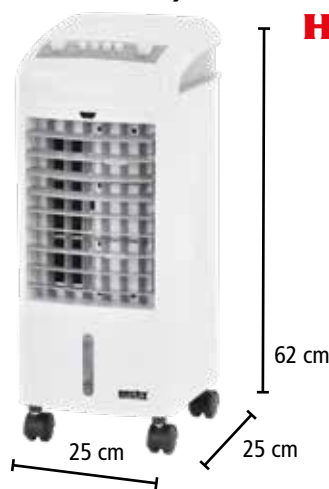

HECHT 3804 OCHLAZOVAČ VZDUCHU

FUNKCE:
větrání
chlazení
vlhčení

1 799 Kč

⚡	napětí	230 V/50 Hz	🛢️	objem nádrže na vodu	4 l
🔌	příkon	75 W	🌀	průtok vzduchu	252 m³/h
👤	hmotnost	4,5 kg	🌡️	klimatická třída	Climate T
✓	3 rychlosti ventilátoru, ukazatel hladiny vody