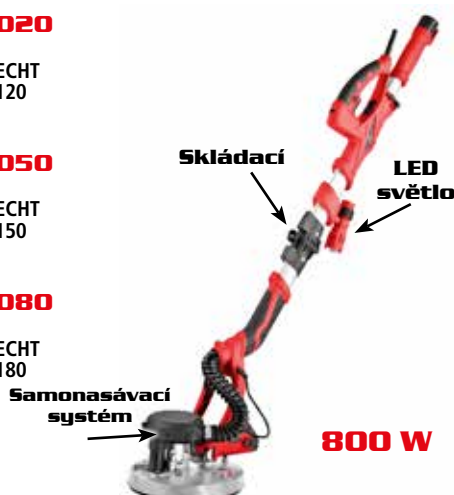

HECHT 00171080

BRUSNÝ PAPIR
pro HECHT 1710 & HECHT 1711 10 ks, hrubost 180

139 Kč

Samonasávací systém

800 W

3 790 Kč

⚡	napětí	230 V/50 Hz	Ø trubky	32 mm
⚡	příkon	800 W	Ø brusného papíru	225 mm
🌀	otáčky bez zatížení	800-1800 min⁻¹	hmotnost	4,5 kg

skládací, LED světlo, systém automatického sběru prachu, 4m přívodní kabel, přenosná taška a vak na prach součástí, 3 ks brusného papíru

Přenosná taška součástí

Vak na prach součástí

1600 W