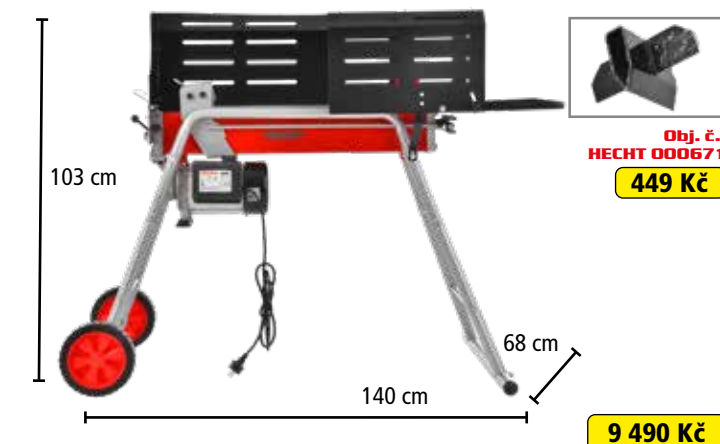

⚡	napětí	230 V/50 Hz	📏	délka polena	100-520 mm
⚡	příkon	2200 W	🌀	průměr polena	50-250 mm
⚖️	max. tlak	5 t	🏋️	hmotnost	50 kg

HORIZONTALNÍ A VERTIKÁLNÍ ŠTÍPAČKY

HECHT 000670

Stojan na štípačku HECHT 670

799 Kč

⚡	napětí	230 V/50 Hz	délka polena	100-520 mm
⚡	příkon	2000 W	průměr polena	50-250 mm
⬇️⬇️⬇️	max. tlak	7 t	hmotnost	41 kg

HECHT 670 ŠTÍPAČKA NA DŘEVO

Obj. č.: HECHT 000671

449 Kč

HECHT 676 ŠTÍPAČKA NA DŘEVO

Obj. č.: HECHT 000671

449 Kč

⚡	napětí	230 V/50 Hz	délka polena	100-520 mm
⚡	příkon	2000 W	průměr polena	50-250 mm
⬇️⬇️⬇️	max. tlak	7 t	hmotnost	48 kg

HECHT 6060 ŠTÍPAČKA NA DŘEVO

⚡	napětí	230 V/50 Hz	délka polena	100-550 mm
⚡	příkon	2200 W	průměr polena	70-400 mm
⬇️⬇️⬇️	max. tlak	6 t	hmotnost	105 kg
⬆️	zdvih pístu	480 mm		

HECHT 6070 ŠTÍPAČKA NA DŘEVO

⚡	napětí	230 V/50 Hz	délka polena	100-550 mm
⚡	příkon	3000 W	průměr polena	80-300 mm
⬇️⬇️⬇️	max. tlak	7 t	hmotnost	98 kg
⬆️	zdvih pístu	495 mm		

HECHT 6810 ŠTÍPAČKA NA DŘEVO