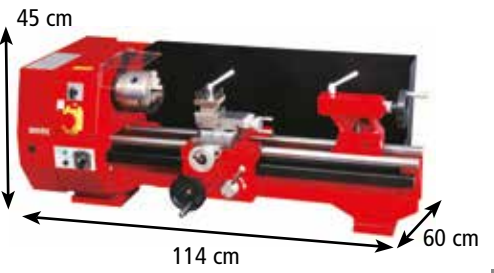

960 W

HECHT 8420 STOLOVÝ SOUSTRUH

Včetně standardního příslušenství

Od 9/22

22 990 Kč

⚡ napětí	230 V/50 Hz	max. průměr obrobku	180 mm
⚡ příkon	370 W	vzdálenost mezi středy	300 mm
⚙️ otáčky bez zatížení	100–1100 min⁻¹, 100–2500 min⁻¹	křížový posuv / kombinovaný posuv	65 / 55 mm
🔧 kužel vřetena	MT2, MT3	hmotnost	37 kg

Včetně standardního příslušenství

Od 9/22

59 990 Kč

⚡ napětí	230 V/50 Hz	max. průměr obrobku	250 mm
⚡ příkon	960 W	vzdálenost mezi středy	550 mm
⚙️ otáčky bez zatížení	125–2000 min⁻¹	křížový posuv / kombinovaný posuv	110 / 75 mm
🔧 kužel vřetena / koníku	MT2 / MT3	hmotnost	145 kg