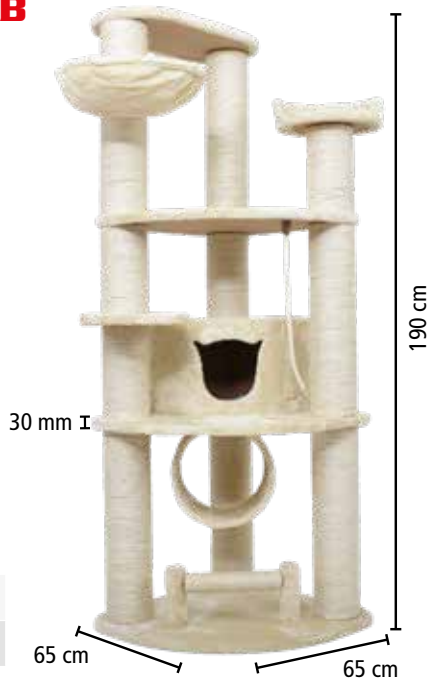

ŠKRABADLO, KRÁLÍKÁRNY

GARFIELD B (běžová)

Testováno
pro Mainské
mývalí kočky

Ø 130 mm

4 990 Kč

plyš	500 g/m²
sisal	10 mm

MICKEY KRÁLÍKÁRNA

Dvířka