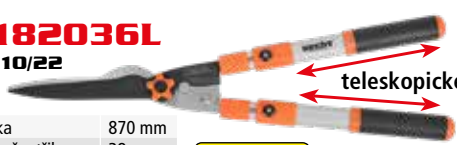

479 Kč

020 ALGG

délka 950 mm
průměr stříhu 38 mm
materiál čepelí S50C

499 Kč

036 WL6

délka 835 mm
průměr stříhu -
materiál čepelí S50C

499 Kč

0182036L
Od 10/22