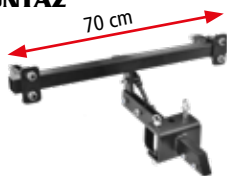

PŘÍSLUŠENSTVÍ PRO HECHT 785, 790, 795, 790 BS

HECHT 8001022

NOSNÍK PRO MONTÁŽ
PŘÍSLUŠENSTVÍ

1 399 Kč

70 cm

HECHT 8001020

VYORÁVAČ BRAMBOR

899 Kč