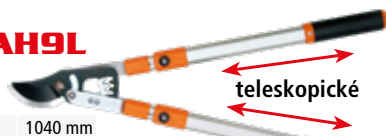

délka 1040 mm
průměr stříhu 45 mm
materiál čepelí SK5

799 Kč

050GAH9L

délka 1040 mm
průměr stříhu 45 mm
materiál čepelí SK5

769 Kč

Materiál čepelí

SK5	Japonská uhlíková ocel
S50C	Uhlíková ocel

F2AD **249 Kč** Od 10/22