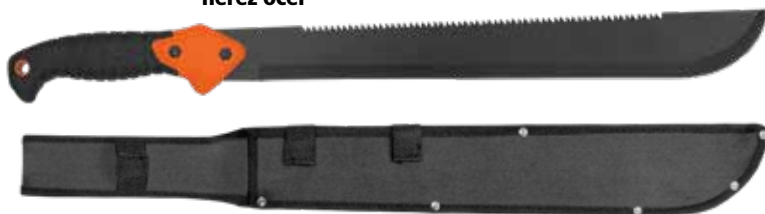

ZAHRADNÍ NŮŽ 35 CM S HÁČKEM,
čepel 19 cm, nylonové pouzdro v ceně

HECHT 900813 **279 Kč** Od 6/22
délka 13"

závěs na opasek s pouzdem

HECHT 600636

399 Kč

MAČETA 64 CM S PILKOU,
čepel 44 cm, nylonové pouzdro s okem na opasek v ceně, nerez ocel

HECHT 901018 **179 Kč**
délka 18"

HECHT 600618
délka 18" **169 Kč**

HECHT 600621
délka 21" **189 Kč**

ZAHRADNÍ NÁŘADÍ, HRÁBĚ

HECHT 900400

30 cm

99 Kč

HECHT 900300