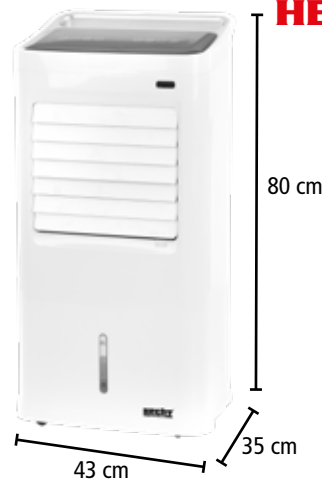

HECHT 3809 OCHLAZOVAČ VZDUCHU

FUNKCE:
větrání
chlazení
vlhčení

Dálkové ovládání

3 990 Kč

⚡	napětí	230 V/50 Hz	🛢️	objem nádrže na vodu	9 l
🔌	příkon	75 W	🌀	průtok vzduchu	222 m³/h
👤	hmotnost	11,5 kg	🌡️	klimatická třída	Climate T
✓	dálkové ovládání, 4 rychlosti ventilátoru, ukazatel hladiny vody, 3 typy větru - otáčení lamely, ionizátor, časovač				

FUNKCE:
chlazení
odvlhčování
větrání

HECHT 3907 MOBILNÍ KLIMATIZACE

Ekologicky šetrná chladicí směs R290

Dálkové ovládání

7 990 Kč

⚡	napětí	230 V / 50 Hz	📏	rozměry	67 × 28 × 29 cm
🔌	příkon	770 W	🌀	průtok vzduchu	240 m³/h
👤	hmotnost	20 kg	❄️	chladicí výkon	7000 BTU
📊	prostor chlazení	40 m³ *	EER	energetická třída	A
✓	dálkové ovládání, odvětrávací hadice 1,5m, okenní souprava, LED displej s modrým podsvícením, 360° otočná kolečka				

FUNKCE:
chlazení
odvlhčování
větrání

HECHT 3909 MOBILNÍ KLIMATIZACE

Ekologicky šetrná chladicí směs R290

Dálkové ovládání

8 990 Kč

⚡	napětí	230 V / 50 Hz	📏	rozměry	77 × 31 × 36 cm
🔌	příkon	1000 W	🌀	průtok vzduchu	366 m³/h
👤	hmotnost	22 kg	❄️	chladicí výkon	9000 BTU
📊	prostor chlazení	45 m³ *	EER	energetická třída	A
✓	dálkové ovládání, 1,5m odvětrávací hadice, okenní souprava, aktivní uhlíkový filtr, LED displej, antibakteriální nádržka na vodu, noční režim, časovač, 360° otočná kolečka