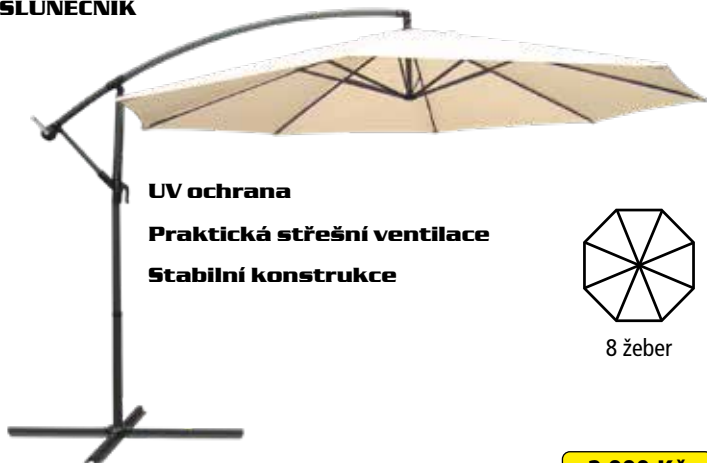

SUNNY

SLUNEČNÍK

UV ochrana

Praktická střešní ventilace

Stabilní konstrukce

8 žeber

2 990 Kč

ø slunečníku 3 m potah polyester 180 g/m²
ø tyče 48 mm příčnický 8 ks 12x18 mm
hliníkový slunečník s křížovou základnou, jednoduché otvírání a zavírání klikou, polyester s ventilací