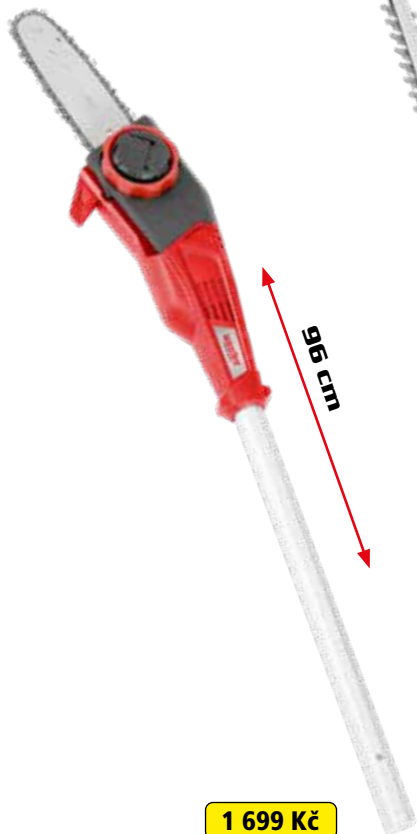

ACCU A ELEKTRICKÉ PLOTOSTŘIHY

**HECHT
9520**

VYVĚTVOVACÍ
PILA

1 699 Kč

**HECHT
6520**

PLOTOSTŘIHY

Laserem
řezaná
lišta