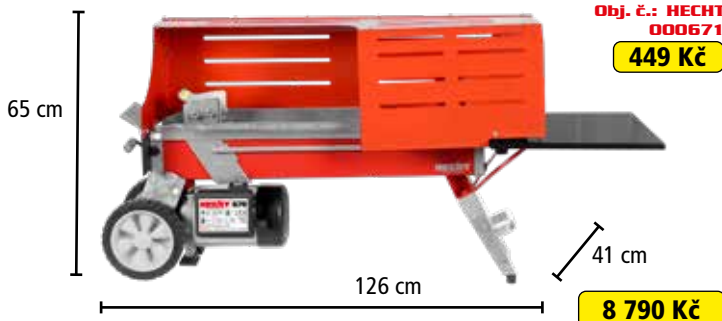

Obj. č.:
HECHT 000650
449 Kč

HECHT 6700 ŠTÍPAČKA NA DŘEVO

72 cm

111 cm

48 cm

6 990 Kč

HECHT 000651 Stojan na štípačku HECHT 6500

799 Kč

HECHT 6500 ŠTÍPAČKA NA DŘEVO

Obj. č.:
HECHT 000650
449 Kč

63 cm

115 cm

43 cm

8 390 Kč

⚡	napětí	230 V/50 Hz	📏	délka polena	100-370 mm
⚡	příkon	1500 W	🌀	průměr polena	50-250 mm
⚖️	max. tlak	4 t	🏋️	hmotnost	54 kg

⚡	napětí	230 V/50 Hz	📏	délka polena	100-520 mm
⚡	příkon	2200 W	🌀	průměr polena	50-250 mm
⚖️	max. tlak	5 t	🏋️	hmotnost	50 kg

HORIZONTALNÍ A VERTIKÁLNÍ ŠTÍPAČKY

HECHT 000670

Stojan na štípačku HECHT 670

799 Kč

⚡	napětí	230 V/50 Hz	délka polena	100-520 mm
⚡	příkon	2000 W	průměr polena	50-250 mm
⬇️⬇️⬇️	max. tlak	7 t	hmotnost	41 kg

HECHT 670 ŠTÍPAČKA NA DŘEVO

Obj. č.: HECHT 000671

449 Kč

HECHT 676 ŠTÍPAČKA NA DŘEVO