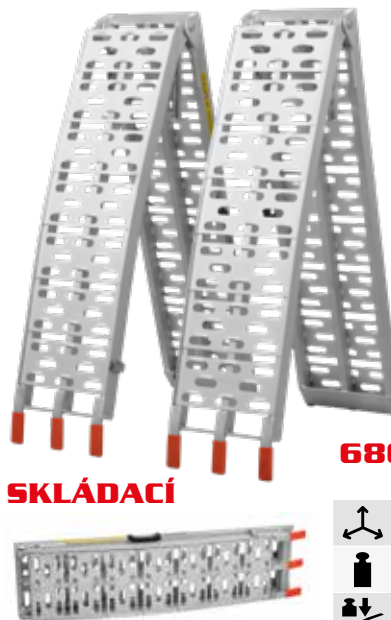

HECHT 005005

NÁJEZDOVÉ RAMPY

2 KS V BALENÍ

680 KG

5 790 Kč

SKLÁDACÍ