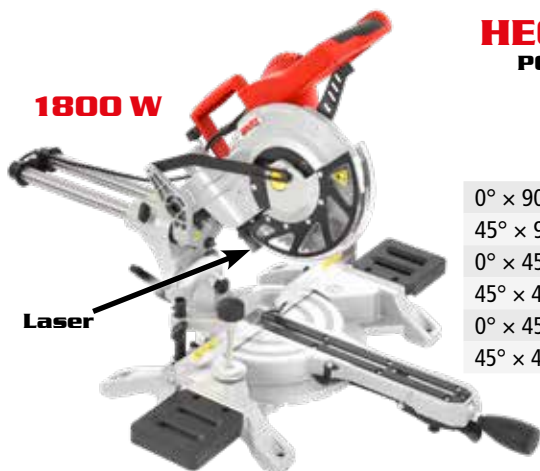

HECHT 828
POKOSOVÁ PILA
S LASEREM

Laser

Prořez

0° × 90°	60 × 310 mm
45° × 90°	60 × 210 mm
0° × 45° L	36 × 310 mm
45° × 45° L	36 × 210 mm
0° × 45° R	20 × 310 mm
45° × 45° R	20 × 210 mm

Oboustranný pokos

4 990 Kč

⚡	napětí	230 V/50 Hz	📏	natáčení stolu	-45° / 0° / 45°
🔌	příkon	1800 W	📏	pokosové řezy	90° - 45° vpravo + vlevo
⚙️	průměr kotouče	210 mm	📊	hmotnost	11 kg
🔄	otáčky bez zatížení	4900 min⁻¹			

2350 W