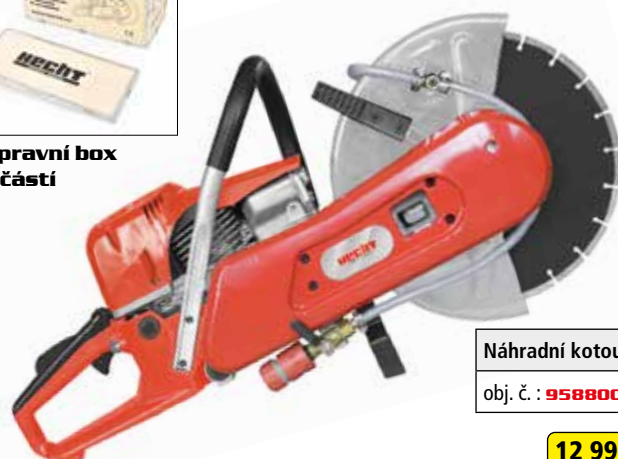

HECHT 9588 BENZÍNOVÁ ROZBRUŠOVACÍ PILA