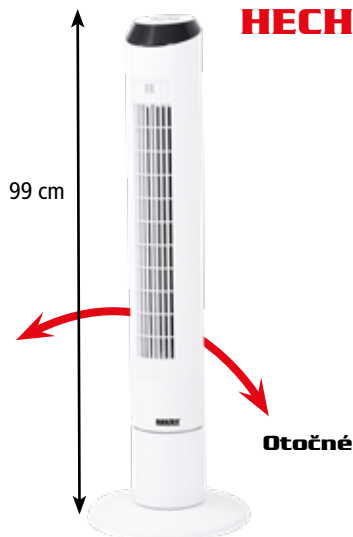

VENTILÁTOR, OCHLAZOVAČE VZDUCHU, KLIMATIZACE

HECHT 3739 ELEKTRICKÝ VENTILÁTOR

Dálkové ovládání

Otočné

1 799 Kč

⚡	napětí	230 V/50 Hz	👤	hmotnost	3,7 kg
🔌	příkon	60 W	✓	3 rychlosti ventilátoru, 8h časovač, ionizátor, 3 typy větru	
📏	výška	99 cm	✓	dálkové ovládání