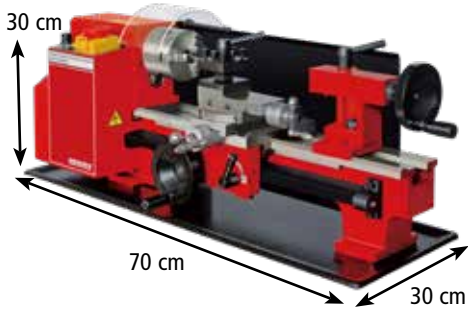

SOUSTRUHY, SVÁŘEČKY, SVÁŘECÍ HELMA

Příslušenství pro HECHT 8410

- **HECHT 008410A** 649 Kč
  Sada soustružnických noží 8x8 mm
- **HECHT 008410B** 699 Kč
  Otočný hrot MT2
- **HECHT 008410C** 999 Kč
  Upínací kotouč Ø 160 mm
- **HECHT 008410D** 799 Kč
  Upínací sada ke kotouči Ø 160 mm
- **HECHT 008410E** 3 690 Kč
  4 čelistové sklíčidlo 100 mm
- **HECHT 008410F** 1 499 Kč
  Pevná luneta
- **HECHT 008410G** 1 099 Kč
  Posuvná luneta
- **HECHT 008410H** 399 Kč
  Pevný hrot MT3
- **HECHT 008410I** 899 Kč
  Vrtací sklíčidlo 13mm + MT2

370 W

HECHT 8410 MINI SOUSTRUH

Příslušenství pro HECHT 8420

- **HECHT 008420A** 1 699 Kč
  Sada soustružnických noží 10x10mm
- **HECHT 008420B** 1 199 Kč
  Otočný hrot MT2
- **HECHT 008420C** 1 299 Kč
  Upínací kotouč Ø 220 mm
- **HECHT 008420D** 999 Kč
  Upínací sada ke kotouči Ø 220 mm
- **HECHT 008420E** 3 590 Kč
  4 čelistové sklíčidlo 125 mm
- **HECHT 008420F** 1 799 Kč
  Pevná luneta
- **HECHT 008420G** 1 499 Kč
  Posuvná luneta
- **HECHT 008420I** 1 099 Kč
  Vrtací sklíčidlo 13mm + MT2