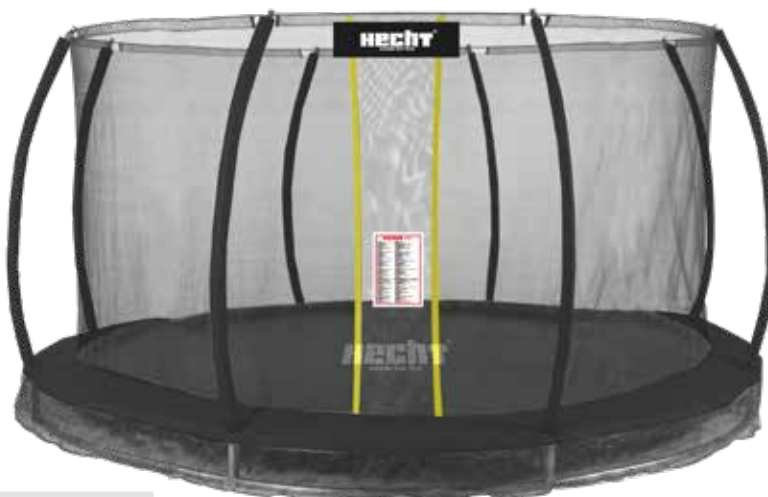

Schéma zapuštění trampolíny do země