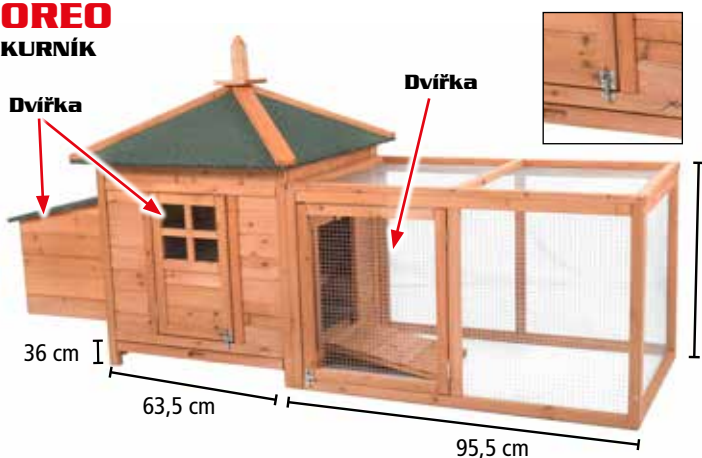

OREO KURNÍK

4 990 Kč

	rozměry	195 × 73 × 98 cm	pletivo	0,7 mm
	tloušťka dřeva	20 mm	střecha pokrytá asfaltovými šindely	
	bez spodního pletiva		vyrobeno z odolného jedlového dřeva