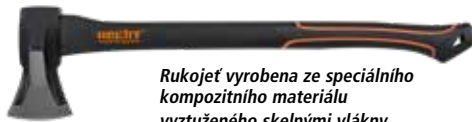

Rukojeť vyrobená ze speciálního kompozitního materiálu vyztuženého skelnými vlákny.

- FIBERGLASS