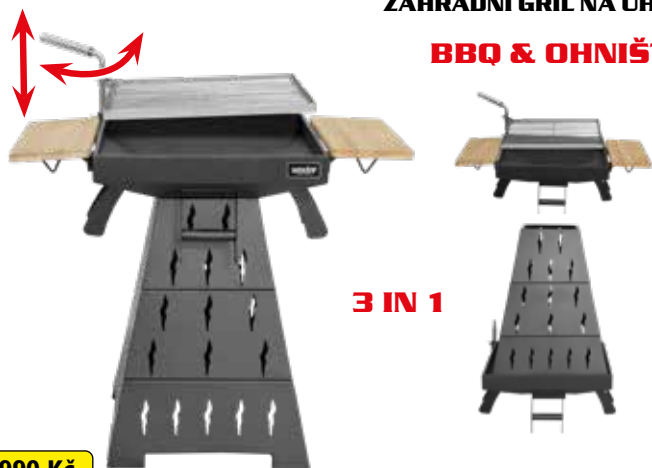

HECHT VESUV ZAHRADNÍ GRIL NA UHLÍ

BBQ & OHNIŠTĚ

3 IN 1

3 990 Kč

📦	materiál	robustní žáruvzdorná ocel	🔧	tloušťka plechu	1,2 mm
📏	rozměry	88 × 73 × 92 cm	📏	rozměry topeniště	46 × 46 cm
✓	žáruvzdorná černá barva, nerezový grilovací rošt, dvě dřevěné odkládací plochy