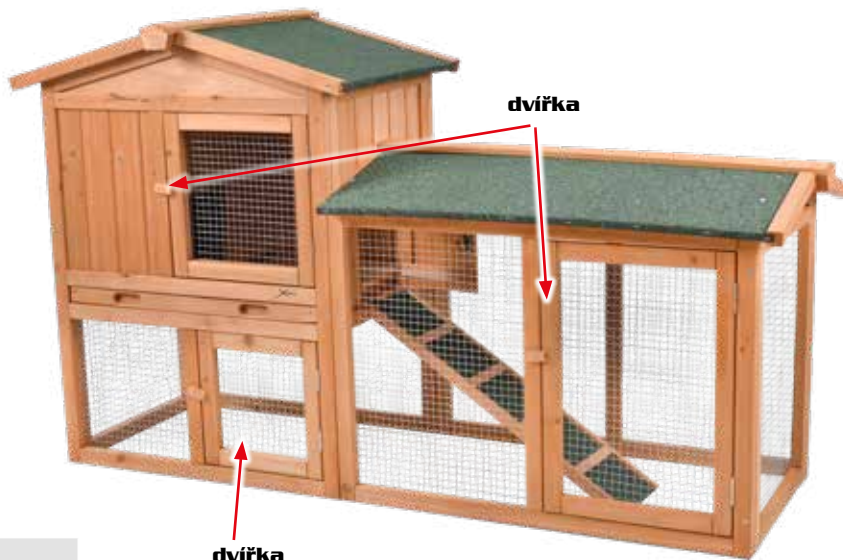

HECHT SALLY DVOUPATROVÁ KRÁLÍKÁRNA

4 290 Kč

rozměry	104 x 50 x 104 cm
vyrobena z odolného jedlového dřeva	

KRÁLÍKÁRNA, VÝBĚH, KURNÍKY

MOLLY KRÁLÍKÁRNA

3 990 Kč

	rozměry	146,5 × 52 × 85,5 cm	bez spodního pletiva
	vyrobeno z odolného jedlového dřeva		střecha pokrytá asfaltovými šindely