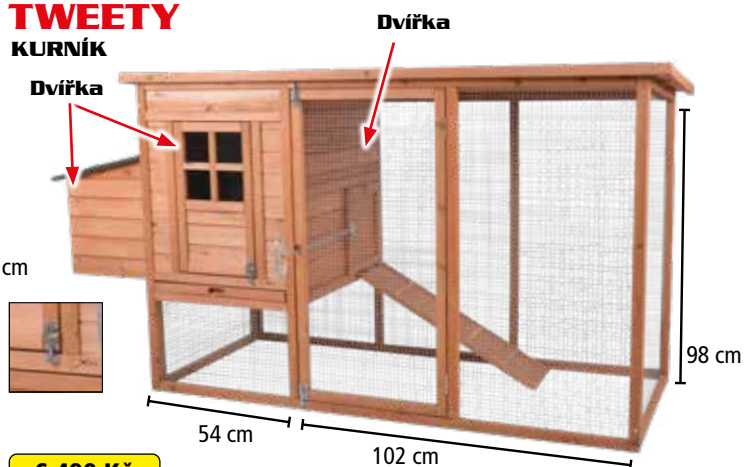

TWEETY KURNÍK

6 490 Kč

	rozměry	201 × 68 × 102 cm	pletivo	0,7 mm
	tloušťka dřeva	20 mm	snášecí box	61 × 32 × 40 cm
	vyrobeno z odolného jedlového dřeva		bez spodního pletiva	
	střecha pokrytá asfaltovými šindely