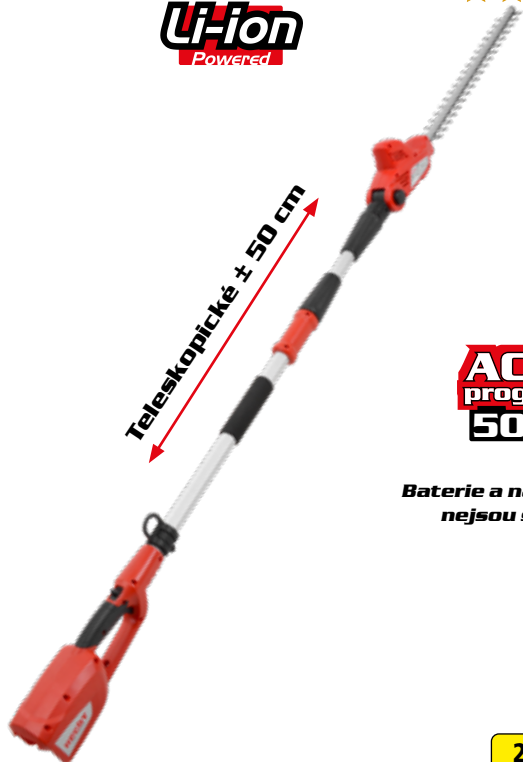

ACCU A ELEKTRICKÉ PLOTOSTŘIHY

HECHT 6504 ACCU PLOTOSTŘIH

Li-ion
Powered

★★★★★

Teleskopické + 50 cm

ACCU
program
5040

Baterie a nabíječka
nejsou součástí

2 590 Kč

Délka až 2,64 m

Dělitelná
hřídel

Prodloužení
50 cm

Otočná
rukojeť
180°

2 490 Kč

⚡	napětí	230 V/50 Hz		prac. délka lišty	41 cm
	příkon	900 W		hmotnost	4,9 kg
	max. Ø stříhu	20 mm		délka	2,64 m

HECHT 1441

ACCU MULTIFUNKČNÍ PLOTOSTŘIH