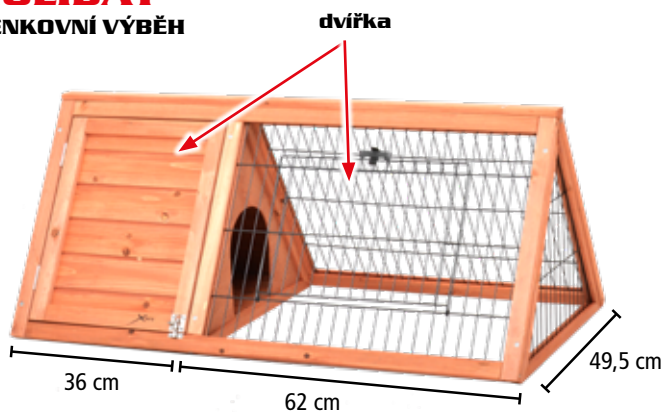

HOLIDAY VENKOVNÍ VÝBĚH

1 299 Kč

	rozměry	98 × 50 × 41 cm
	vyrobeno z odolného jedlového dřeva	
	bez spodního pletiva