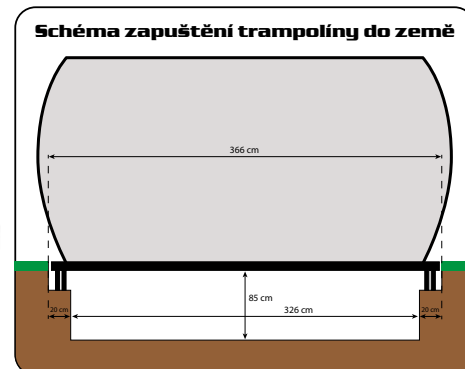

HECHT 514001

LUXUSNÍ TRAMPOLÍNA DO ZEMĚ Ø 3,66 m

Od 8/22

9 490 Kč

Rozměr	Ø 366 cm, V 203 cm
Max. zatížení	150 kg
Skákací plocha je připojena	72 ks pružin
Velikost pružiny	Ø 3,1 x 144 mm

Schéma zapuštění trampolíny do země