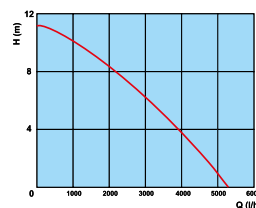

HECHT 3350
PONORNÉ ČERPADLO

1 299 Kč

plastové pouzdro

	napětí	230 V/50 Hz		max. výtlak	10 m
	příkon	350 W		max. průtok	3000 l/h
	čistá voda			10 m přívodní kabel