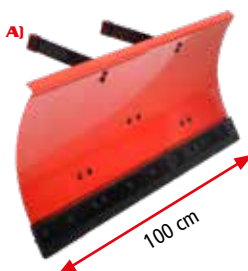

Příslušenství pro HECHT 8101 / 8101 S / 8101 B5

RADLICE

(obj. č.: 008101 A)

2 190 Kč

ZACHYTÁVAČ

MATERIÁLU

(obj. č.: 008101 B)

4 690 Kč