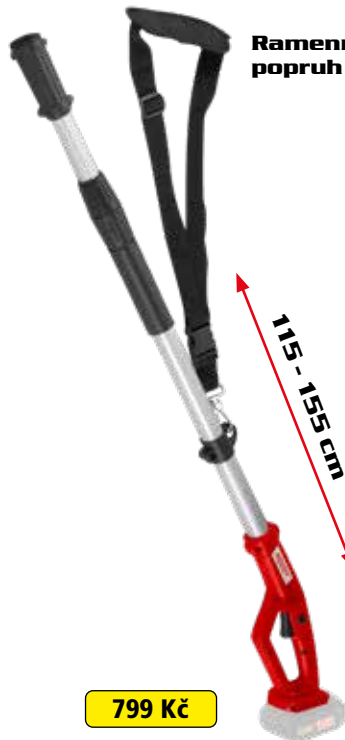

* Maximální doba provozu bez zatížení s 2 Ah akumulátorem.

ACCU A ELEKTRICKÉ PLOTOSTŘIHY

**HECHT
9520**

VYVĚTVOVACÍ
PILA

1 699 Kč

**HECHT
6520**

PLOTOSTŘIHY

Laserem
řezaná
lišta

1 499 Kč

**HECHT
9620**

TELESKOPICKÁ
NÁSADA

Ramenní
popruh

799 Kč

baterie	Li-ion	délka lišty - pila	20 cm
accu (V)	DC 20 V / 1x 2/4/6 Ah	délka lišty - plotostřih	50 cm
hmotnost	4,2 kg	délka násady	115- 155 cm
doba provozu - pila	30 min*	doba provozu - plotostřih	65 min*