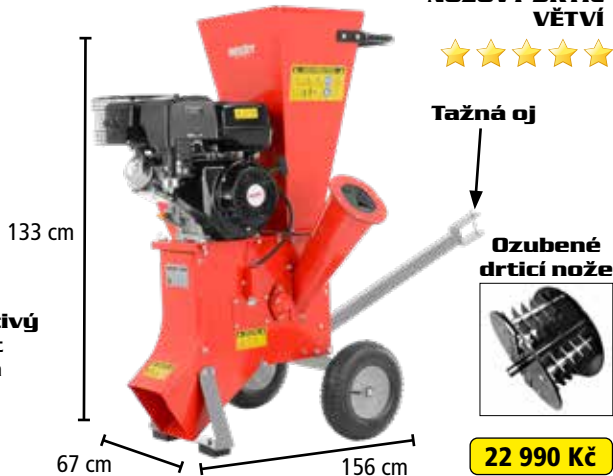

HECHT 6421

NOŽOVÝ DRTIČ VĚTVÍ

Tažná oj

133 cm

Max. točivý moment 26,5 Nm

Ozubené drtičí nože

22 990 Kč

	objem	389 cm³		drťí větve až do průměru	8,9 cm
	max. točivý moment	26,5 Nm		automatické vtahování větví	
	hmotnost	100 kg		kola	12"

HECHT 6642

NOŽOVÝ DRTIČ VĚTVÍ

Elektrický start

EASY
ELECTRIC START
- JUST TURN THE KEY -

Max. točivý moment 28 Nm

49 990 Kč