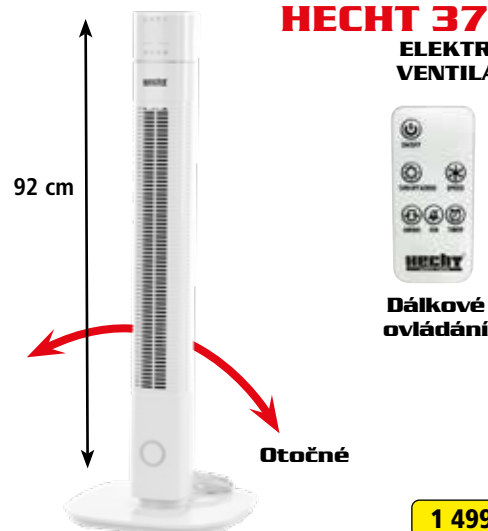

Internetový obchod: www.hecht.cz

HECHT 3731 ELEKTRICKÝ VENTILÁTOR

999 Kč

⚡	napětí	230 V/50 Hz	👤	hmotnost	3 kg
🔌	příkon	60 W	✓	3 rychlosti ventilátoru	
📏	výška	79 cm			

HECHT 3736 ELEKTRICKÝ VENTILÁTOR

1 499 Kč