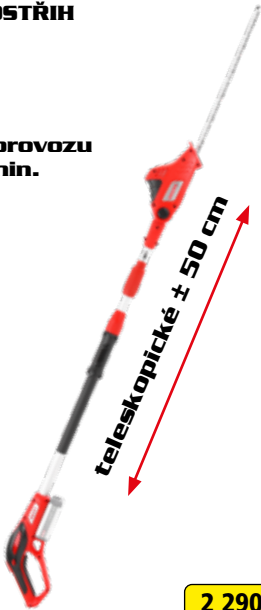

teleskopické ± 50 cm

**HECHT 9025
VYVĚTVOVACÍ PILA**

Lišta + řetěz
OREGON

Doba provozu
≤ 20 min.