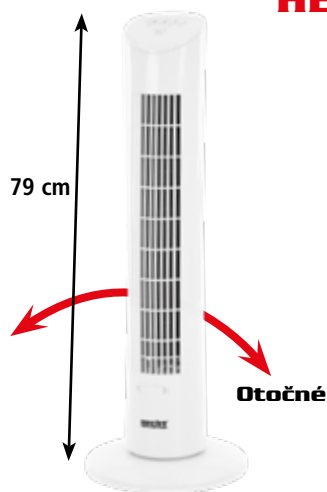

HECHT 3731 ELEKTRICKÝ VENTILÁTOR

999 Kč

⚡	napětí	230 V/50 Hz	👤	hmotnost	3 kg
🔌	příkon	60 W	✓	3 rychlosti ventilátoru	
📏	výška	79 cm