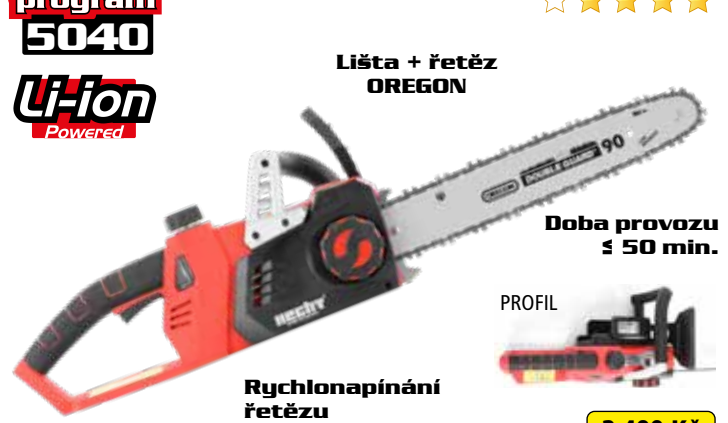

ACCU A BENZÍNOVÉ ŘETĚZOVÉ PILY

ACCU
program
6020
Li-ion
Powered

HECHT 920 ACCU ŘETĚZOVÁ PILA

★★★★★

Doba provozu
≤ 15 min.
Rychlonapínání
řetězu

Lišta + řetěz
OREGON

2 390 Kč

⚡	accu Li-ion	DC 20 V / 1x 2,5 Ah		délka lišty	25,4 cm
⚖	hmotnost	2,8 kg		typ řetězu	31E40E
	baterie a nabíječka nejsou součástí			rychlost řetězu	5,5 m/s

ACCU
program
5040
Li-ion
Powered

HECHT 9936 ACCU ŘETĚZOVÁ PILA

★★★★★

Doba provozu
≤ 50 min.

Rychlonapínání
řetězu

Lišta + řetěz
OREGON

3 490 Kč

⚡	accu Li-ion	DC 40 V / 1x 2,5/4/5 Ah		délka lišty	35 cm
⚖	hmotnost	3,9 kg		typ řetězu	31E52E
	baterie a nabíječka nejsou součástí			rychlost řetězu	8,5 m/s