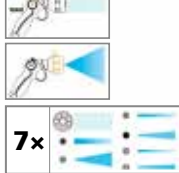

HADICOVÉ SPOJKY A PISTOLE

SPOJKY

08010C 1/2"

119 Kč

08029C 3/4"

149 Kč

KOHOUTKOVÉ NÁSTAVCE

08024C
1/2" & 3/4"

89 Kč

ZAVLAŽOVACÍ PISTOLE

02095

329 Kč

HECHT 02096

349 Kč

08028C
1"

69 Kč

ZAVLAŽOVACÍ PISTOLE

HECHT
02063

179 Kč

HECHT
02064

199 Kč

HECHT
02093

259 Kč

HECHT
02094

259 Kč

ROZSTŘIKOVAČE

HECHT 01023

279 Kč

HECHT 06043

379 Kč

NAVIJÁK NA HADICE

HECHT 08666

Automatický naviják na hadice
až 20 m hadice 1/2"

2 990 Kč

ZAHRADA