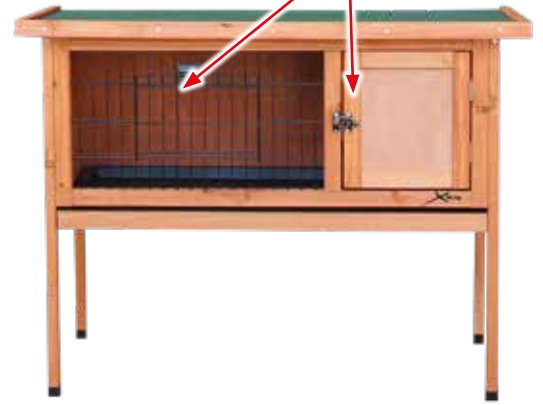

MICKEY KRÁLÍKÁRNA

Dvířka

1 999 Kč

rozměry	91,5 × 45 × 70 cm
vyrobena z odolného jedlového dřeva	
střecha pokrytá asfaltovými šindely	

BUNNY KRÁLÍKÁRNA

Internetový obchod: www.hecht.cz

Dvířka

Dvířka