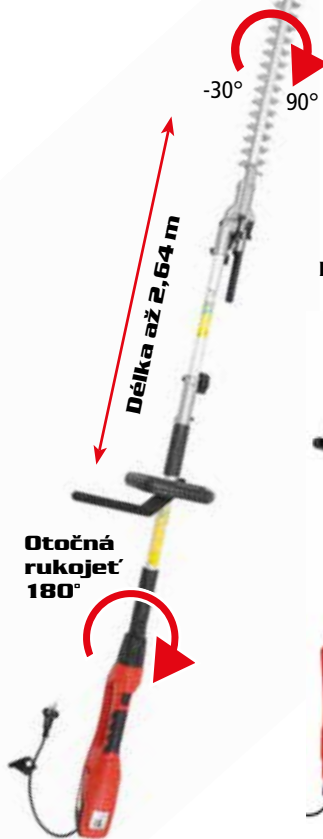

Délka až 2,64 m

Dělitelná
hřídel

Prodloužení
50 cm

Otočná
rukojeť
180°

2 490 Kč

⚡	napětí	230 V/50 Hz		prac. délka lišty	41 cm
	příkon	900 W		hmotnost	4,9 kg
	max. Ø stříhu	20 mm		délka	2,64 m

HECHT 1441

ACCU MULTIFUNKČNÍ PLOTOSTŘIH