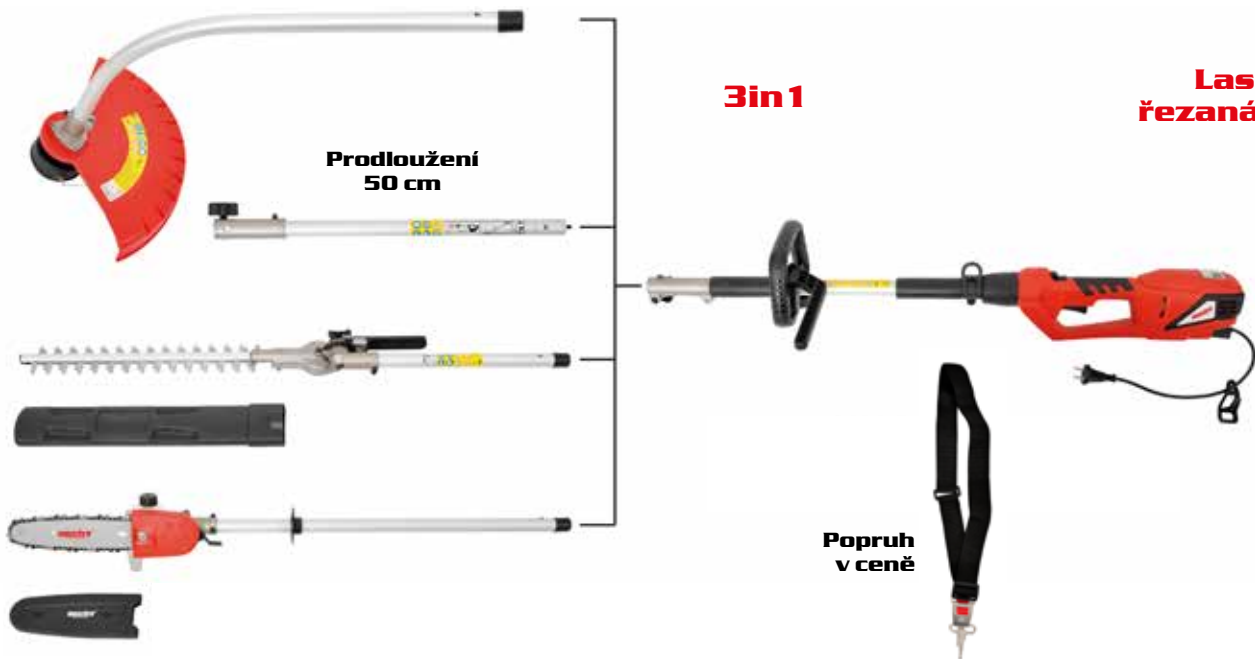

Internetový obchod: www.hecht.cz

Otočná
rukojeť
180°

Délka až 2,64 m

-30°
90°

Dělitelná
hřídel

Prodloužení
50 cm

2 499 Kč

⚡	napětí	230 V/50 Hz		prac. délka lišty	41 cm
	příkon	900 W		hmotnost	4,9 kg
	max. Ø stříhu	20 mm		délka	2,64 m

ACCU A ELEKTRICKÉ PLOTOSTŘIHY

Baterie a nabíječka nejsou součástí

HECHT 1441 ACCU MULTIFUNKČNÍ PLOTOSTŘIHY

Li-ion
Powered

ACCU
program
5040

2 999 Kč

Volitelné příslušenství	CENA	Volitelné příslušenství	CENA
1. HECHT 00144163	2 699 Kč	4. HECHT 00144161	1 499 Kč
2. HECHT 00144160	999 Kč	5. HECHT 00144166	499 Kč
3. HECHT 00144162	1 499 Kč	6. HECHT 00144165	2 999 Kč

	accu Li-ion	DC 40 V / 1 x 2,5/4/5 Ah		hmotnost bez příslušenství	3,95 kg*
	záběr - vyžínač	25,4 cm		délka lišty - pila	25 cm
	záběr - kultivátor	25 cm		délka lišty - plotostřih	40,5 cm

HECHT 690 3in1 ELEKTRICKÝ MULTIFUNKČNÍ PLOTOSTŘIHY