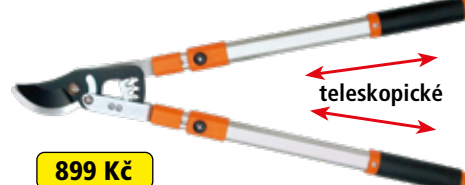

420 CC

délka 215 mm
průměr stříhu 20 mm
materiál čepelí S50C

149 Kč

421

délka 215 mm
průměr stříhu 20 mm
materiál čepelí SK5

199 Kč

493 A

délka 215 mm
průměr stříhu 20 mm
materiál čepelí SK5

249 Kč

435 HB 2L

délka 225 mm
průměr stříhu 20 mm
materiál čepelí SK5

329 Kč

434DLA08

Krokovací

délka 200 mm
průměr stříhu 20 mm
materiál čepelí SK5

349 Kč

494 ADN

délka 213 mm
průměr stříhu 20 mm
materiál čepelí SK5

349 Kč

023-2W

délka 500 mm
průměr stříhu -
materiál čepelí S50C

299 Kč

018KB

délka 710 mm
průměr stříhu 35 mm
materiál čepelí S50C

369 Kč

020 AKB

délka 710 mm
průměr stříhu 38 mm
materiál čepelí S50C

399 Kč

018 LGG

teleskopické

délka 950 mm
průměr stříhu 35 mm
materiál čepelí S50C

499 Kč

020 ALGG

teleskopické

délka 950 mm
průměr stříhu 38 mm
materiál čepelí S50C

599 Kč

036 WLG

teleskopické

délka 835 mm
průměr stříhu -
materiál čepelí S50C

549 Kč

0182036L

teleskopické

délka 870 mm
průměr stříhu 38 mm
materiál čepelí SK5

699 Kč

060AH9L

teleskopické

délka 875 mm
průměr stříhu -
materiál čepelí SK5

699 Kč

050TAH9L

teleskopické

délka 1040 mm
průměr stříhu 45 mm
materiál čepelí SK5

849 Kč

050GAH9L

teleskopické

délka 1040 mm
průměr stříhu 45 mm
materiál čepelí SK5

899 Kč

Materiál čepelí

SK5 Japonská uhlíková ocel
S50C Uhlíková ocel

F2AD 249 Kč

skládací pilka

skládací

HECHT 900813 299 Kč

délka 13"

závěs na opasek s pouzdem

HECHT 901018 149 Kč

délka 18"

HECHT 1740

ACCU ZAHRADNÍ NŮŽKY

accu Li-ion 20 V
průměr stříhu 30 mm

1 499 Kč

od 6/24

ACCU program 1278

HECHT 600635 299 Kč

ZAHRADNÍ NŮŽ 35 CM S HÁČKEM, čepel 19 cm, nylonové pouzdro v ceně

HECHT 600636 399 Kč

MAČETA 64 CM S PILKOU, čepel 44 cm, nylonové pouzdro s okem na opasek v ceně, nerez ocel

HECHT 600618 129 Kč

délka 18"

HECHT 600621 149 Kč

délka 21"