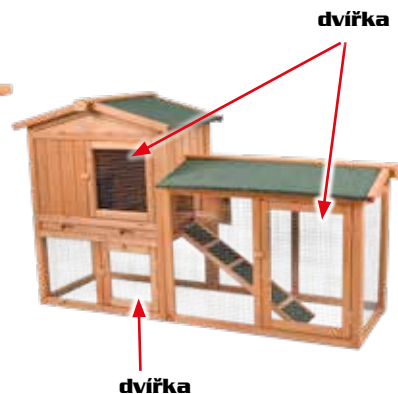

MOLLY KRÁLÍKÁRNA

2 999 Kč

rozměry 111,5 × 45 × 92 cm

vyrobena z odolného jedlového dřeva

střecha pokrytá asfaltovými šindely,
bez spodního pletiva