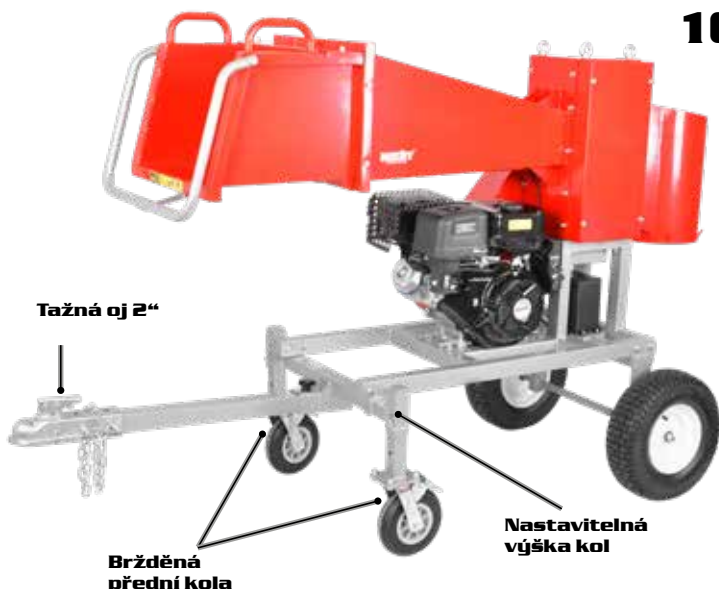

10-22 cm

HECHT 6645 BENZÍNOVÝ ŠPALÍKOVAC

EASY
ELECTRIC START
- JUST TURN THE KEY -

Vak 120 l součástí

49 999 Kč

Tažná oj 2"

Bržděná přední kola

Nastavitelná výška kol

	objem	457 cm ³		seká větve až do průměru	12 cm
	max. točivý moment	26 Nm		automatické vtahování větvi	
	hmotnost	249 kg		kola	16"
	seká na délku*	10-22 cm		6 kvalitních nožů	

VYSVĚTLIVKY: kuličková ložiska ve všech kolečkách