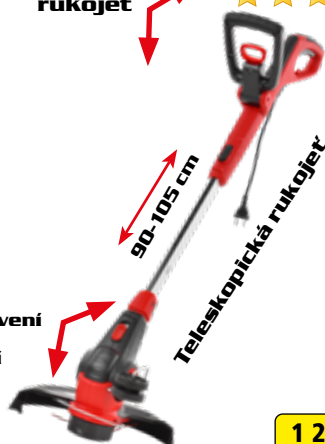

999 Kč

⚡	napětí	230 V / 50 Hz	📏	záběr	30 cm
🔌	příkon	550 W	📏	hmotnost	2,6 kg *
✓	poloautomatické odvíjení struny		✓	náhradní cívka 530000043 (2 ks)	

HECHT 630

VYŽÍNAČ

Otočná rukojeť

Nastavení úhlu sekací hlavy