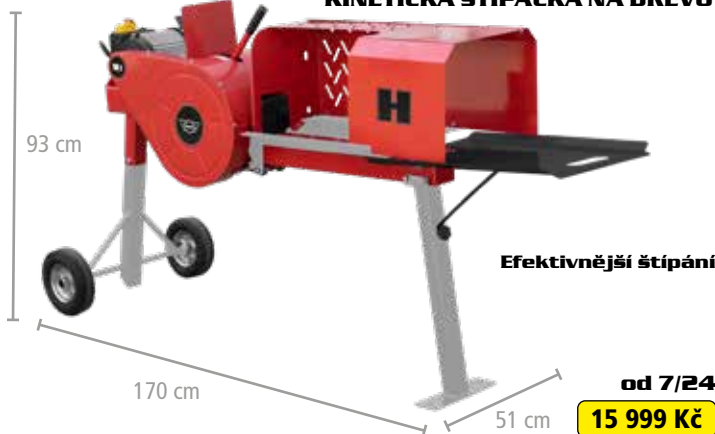

499 Kč

6 499 Kč

⚡	napětí	230 V/50 Hz	délka polena	100-520 mm
⚡	příkon	2200 W	průměr polena	50-250 mm
⚡	max. tlak	5 t	hmotnost	50 kg

HECHT 000670

Stojan na
štípačku
HECHT 670

649 Kč

HECHT 670 ŠTÍPAČKA NA DŘEVO

Obj. č.: HECHT
000671

499 Kč

6 999 Kč

⚡	napětí	230 V/50 Hz	délka polena	100-520 mm
⚡	příkon	2000 W	průměr polena	50-250 mm
⚡	max. tlak	7 t	hmotnost	41 kg

HECHT 676 ŠTÍPAČKA NA DŘEVO

7 499 Kč

⚡	napětí	230 V/50 Hz	délka polena	100-520 mm
⚡	příkon	2000 W	průměr polena	50-250 mm
⚡	max. tlak	7 t	hmotnost	48 kg

Obj. č.:
HECHT 000671
499 Kč

YouTube

HECHT 6910 KINETICKÁ ŠTÍPAČKA NA DŘEVO

od 7/24
15 999 Kč

⚡	napětí	230 V/50 Hz	délka polena	480 mm
⚡	příkon	1800 W	průměr polena	50-300 mm
⚡	max. tlak	10 t	hmotnost	76 kg
🕒	doba cyklu	3 s	✓	kovová kola

Efektivnější štípání

Obj. č.:
HECHT
006060

649 Kč

HECHT 6060 ŠTÍPAČKA NA DŘEVO

11 999 Kč

⚡	napětí	230 V/50 Hz	délka polena	100-550 mm
⚡	příkon	2200 W	průměr polena	70-400 mm
⚡	max. tlak	6 t	hmotnost	105 kg
⬆️	zdvih pístu	480 mm		