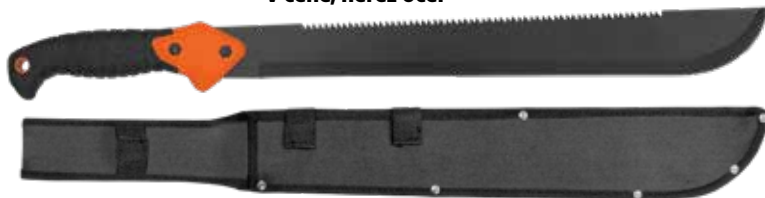

HECHT 600636 399 Kč

MAČETA 64 CM S PILKOU, čepel 44 cm, nylonové pouzdro s okem na opasek v ceně, nerez ocel