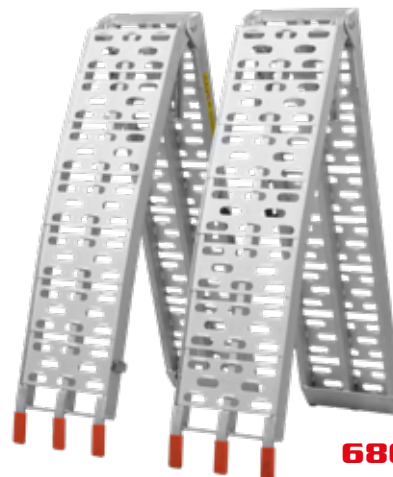

HECHT 005005

NÁJEZDOVÉ RAMPY

2 KS V BALENÍ

680 KG

4 499 Kč

SKLÁDACÍ

	rozměry	225 x 28 x 5 cm
	hmotnost	7 kg / 1 ks
	nosnost (ks / pár)	340 kg / 680 kg

Včetně podpěr