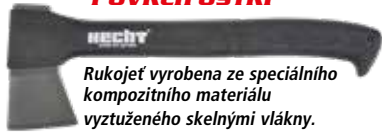

HECHT 900570

SEKERA UNIVERZÁLNÍ

Délka 35 cm

Hmotnost 570 g*

349 Kč

TEFLONOVÝ PVRCH OSTRÍ

Rukojeť vyrobená ze speciálního kompozitního materiálu vyztuženého skelnými vlákny.
NYLON + FIBERGLASS