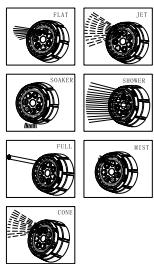

HECHT 02064

199 Kč