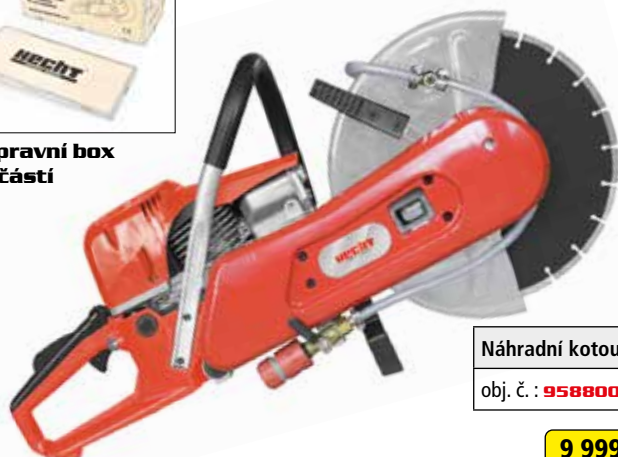

HECHT 9588 BENZÍNOVÁ ROZBRUŠOVACÍ PILA

★★★★★

Přepravní box součástí

Náhradní kotouč
obj. č. : 958800134

9 999 Kč

	objem	54 cm³	průměr kotouče	305 mm
	výkon	3,4 HP	hmotnost s kotoučem	9,8 kg