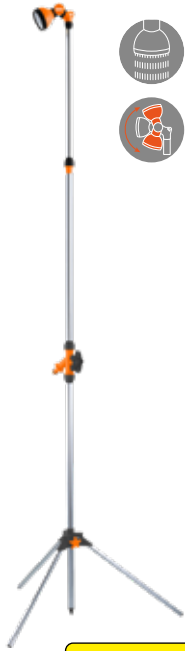

Internetový obchod: www.hecht.cz

HADICOVÉ SPOJKY A PISTOLE

SPRCHY

HECHT 08230
65 cm

10 tvarů rozstříku

179 Kč

HECHT 00202
172-229 cm

349 Kč