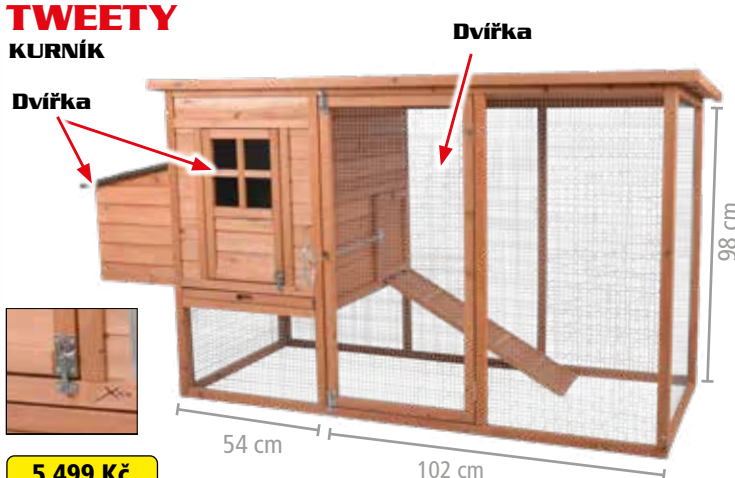

TWEETY KURNÍK

5 499 Kč

rozměry 201 × 68 × 102 cm

tloušťka dřeva 20 mm

vyrobena z odolného jedlového dřeva

střecha pokrytá asfaltovými šindely

pletivo 0,7 mm

snášecí box 61 × 32 × 40 cm

bez spodního pletiva