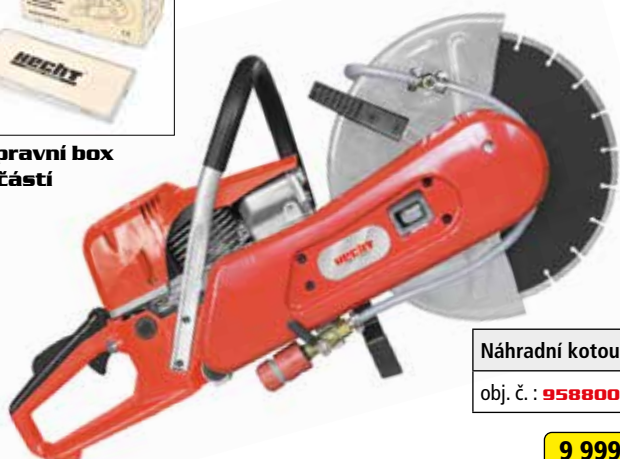

HECHT 900009 PŘÍSTROJ NA OSTŘENÍ PILOVÝCH ŘETĚZŮ, pilník 4 mm v ceně

399 Kč

BRUSKY NA ŘETĚZY, PŘÍSLUŠENSTVÍ

Převravní box součástí

HECHT 9588

BENZÍNOVÁ ROZBRUŠOVACÍ PILA

Náhradní kotouč

obj. č. : 958800134