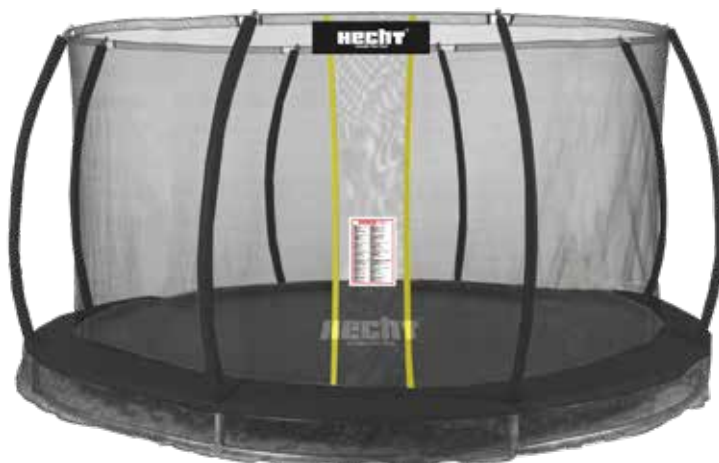

HECHT 514001

LUXUSNÍ TRAMPOLÍNA DO ZEMĚ Ø 3,66 m

7 499 Kč

Rozměr	Ø 366 cm, V 203 cm
Max. zatížení	150 kg
Skákací plocha je připojena	72 ks pružin
Velikost pružiny	Ø 3,1 × 144 mm

HECHT 512001

LUXUSNÍ TRAMPOLÍNA 3,66 m

8 599 Kč

**SCHÜDKY
V CENĚ**

**VNITŘNÍ
OCHRANNÁ SÍŤ**

Splňuje přísnou normu EN-71 (dětská bezpečnostní norma). Garantujeme nosnost 150 kg při používání (Udrží závaží až 550 kg). Stěny obvodových tyčí mají tloušťku 1,4 mm, stěny podpěrných tyčí 1,2 mm. Ochranná síť je po vnitřním obvodu trampolíny, chrání proti nechtěnému kontaktu uživatele s pružinami. Moderní, zaoblený „pumpkin“ design. Vstup řešený průchodem přes přeloženou ochrannou síť – nehrozí zapomenutí na uzavření sítě. V ceně jsou schůdky.

**VNITŘNÍ
OCHRANNÁ SÍŤ**

Schéma zapuštění trampolíny do země