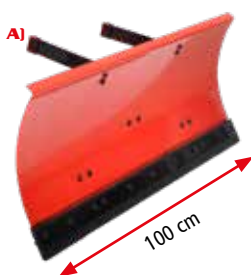

Příslušenství pro HECHT 8101 / 8101 S / 8101 BS

RADLICE

(obj. č.: 008101 A)

2 999 Kč

100 cm

ZACHYTÁVAČ MATERIÁLU

(obj. č.: 008101 B)

5 399 Kč

od 7/24