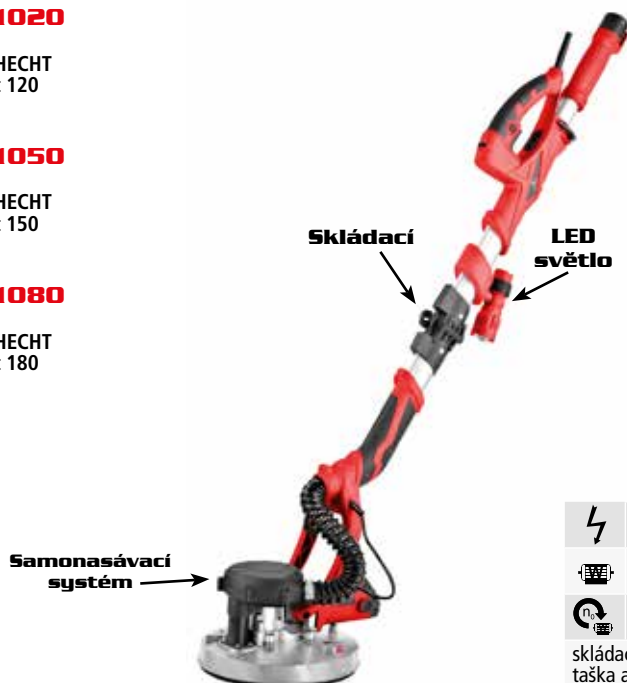

HECHT 00171080

BRUSNÝ PAPÍR
pro HECHT 1710 & HECHT 1711 10 ks, hrubost 180

149 Kč