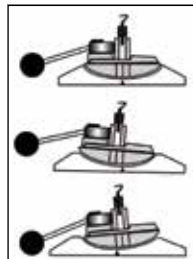

HECHT 9230

ELEKTRICKÁ BRUSKA NA ŘETĚZY

NÁHRADNÍ BRUSNÉ KOTOUČE

9230A0007 (145 × 3,2 × 22,3)

9230B0007 (145 × 4,7 × 22,3)

9230C0007 (145 × 6 × 22,3)

Polohovatelné

Brusný kotouč 145 × 22,3 × 3,2 mm součástí