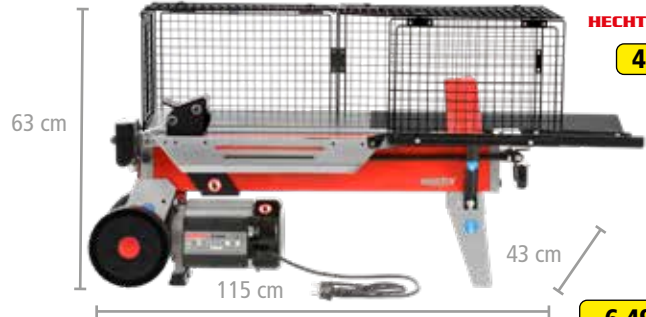

⚙️	průměr dřeva	25–230 mm
📏	rozměr	120 × 37 × 95 cm
📏	max. zatížení	110 kg
📏	hmotnost	12 kg

1 499 Kč

HECHT 902 STOJAN NA ŘEZÁNÍ DŘEVA S DRŽÁKEM NA PILU (pila není součástí)

Pro všechny typy motorových pil do 7 kg a s délkou lišty do 45 cm.

1 799 Kč

⚙️	průměr polena	25–230 mm
📏	délka polena	180 cm
📏	max. zatížení	120 kg
📏	hmotnost	12 kg

HORIZONTALNÍ, KINETICKÁ A VERTIKÁLNÍ ŠTÍPAČKY

Obj. č.:
HECHT 000650
499 Kč

HECHT 6700 ŠTÍPAČKA NA DŘEVO

5 799 Kč

⚡	napětí	230 V/50 Hz	délka polena	100-370 mm
⚡	příkon	2000 W	průměr polena	50-250 mm
⚡	max. tlak	4 t	hmotnost	41 kg

HECHT 000651

Stojan na
štípačku
HECHT 6500

799 Kč

HECHT 6500 ŠTÍPAČKA NA DŘEVO

Obj. č.:
HECHT 000650

499 Kč

6 499 Kč

⚡	napětí	230 V/50 Hz	délka polena	100-520 mm
⚡	příkon	2200 W	průměr polena	50-250 mm
⚡	max. tlak	5 t	hmotnost	50 kg

HECHT 000670

Stojan na
štípačku
HECHT 670

649 Kč

HECHT 670 ŠTÍPAČKA NA DŘEVO