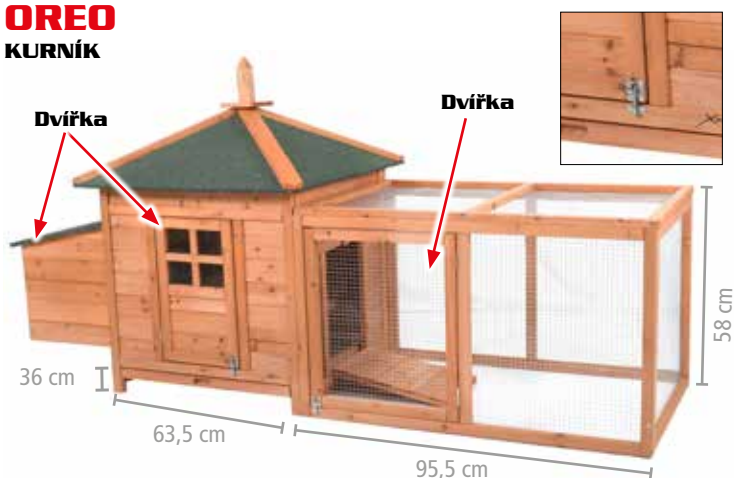

OREO KURNÍK

4 799 Kč

rozměry 195 × 73 × 98 cm

tloušťka dřeva 20 mm

bez spodního pletiva

pletivo 0,7 mm

střecha pokrytá asfaltovými šindely

vyrobena z odolného jedlového dřeva