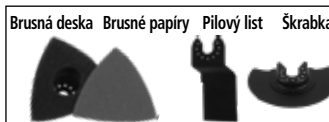

Příslušenství

269 Kč

99 Kč

299 Kč

Standardní výbava

300 W

899 Kč

od 6/24