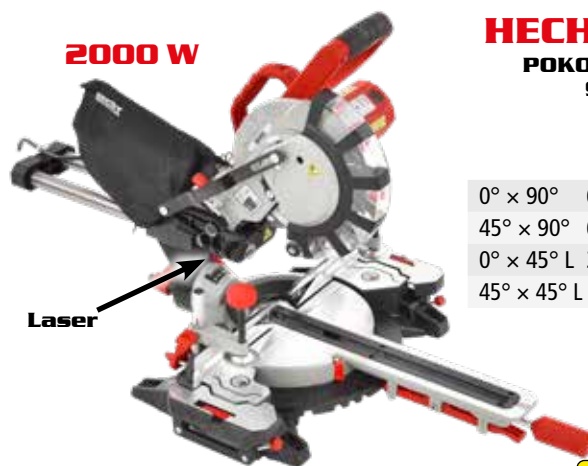

2 199 Kč

	napětí	230 V/50 Hz		natačení stolu	-45° / 0° / 45°
	příkon	1400 W		pokosové řezy	90° - 45° vlevo
	průměr kotouče	210 mm		hmotnost	6,3 kg
	otáčky bez zatížení	5000 min ⁻¹			

2000 W

HECHT 829 POKOSOVÁ PILA S LASEREM