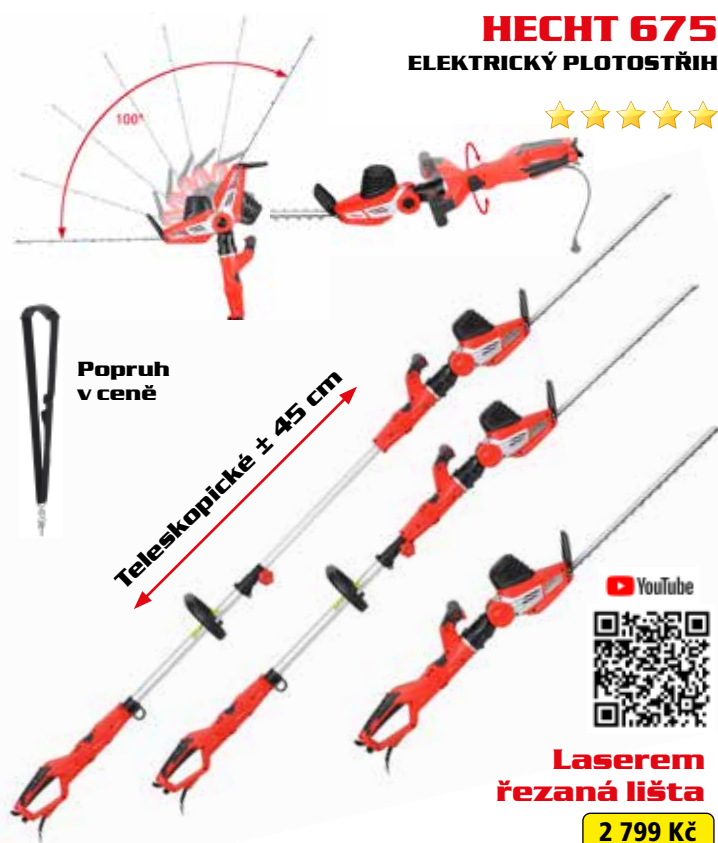

Teleskopické ± 50 cm

Baterie a nabíječka
nejsou součástí

2 499 Kč

⚡	accu Li-ion	Lithium-ion		prac. délka lišty	50 cm
⚡	baterie	DC 40 V / 1x 2,5/4/5 Ah		hmotnost	4,5 kg
	max. Ø stříhu	20 mm		délka	1,9 - 2,4 m

HECHT 695 ELEKTRICKÝ PLOTOSTŘIH

Laserem
řezaná lišta

HECHT 675 ELEKTRICKÝ PLOTOSTŘIH

Popruh
v ceně

Teleskopické ± 45 cm

Laserem
řezaná lišta

2 799 Kč

⚡	napětí	230 V/50 Hz		celková délka lišty	59 cm
	příkon	750 W		pracovní délka lišty	51 cm
	max. Ø stříhu	24 mm		hmotnost	5 kg
				délka	2,35 - 2,8 m

Internetový obchod: www.hecht.cz

Otočná
rukojeť
180°

Délka až 2,64 m

-30°
90°

Dělitelná
hřídel

Prodloužení
50 cm

2 499 Kč

⚡	napětí	230 V/50 Hz		prac. délka lišty	41 cm
	příkon	900 W		hmotnost	4,9 kg
	max. Ø stříhu	20 mm		délka	2,64 m