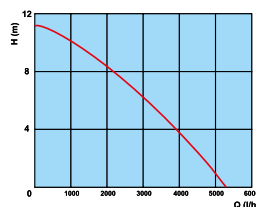

HECHT 3350

PONORNÉ ČERPADLO

1 199 Kč

plastové pouzdro

	napětí	230 V/50 Hz		max. výtlak	10 m
	příkon	350 W		max. průtok	5000 l/h
	čistá voda			10 m přívodní kabel