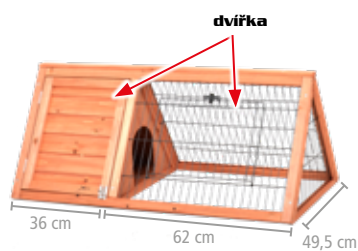

HOLIDAY VENKOVNÍ VÝBĚH

999 Kč

rozměry 98 × 50 × 41 cm

vyrobena z odolného jedlového dřeva

bez spodního pletiva

PROMINENT MICKEY KRÁLÍKÁRNA

od 6/24

1 499 Kč