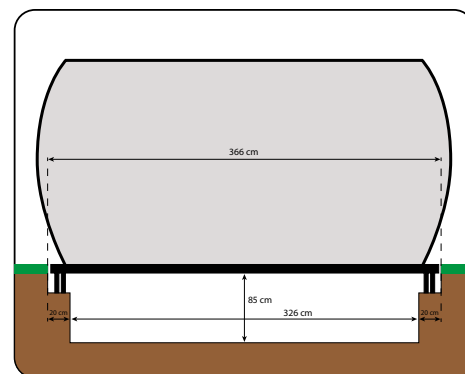

Splňuje přísnou normu EN-71 (dětská bezpečnostní norma). Garantujeme nosnost 150 kg při používání (udrží závaží až 550 kg). Stěny obvodových tyčí mají tloušťku 1,4 mm, stěny podpěrných tyčí 1,2 mm. Ochranná síť je po vnitřním obvodu trampolíny, chrání proti nechtěnému kontaktu uživatele s pružinami. Moderní, zaoblený „pumpkin“ design. Vstup řešený průchodem přes přeloženou ochrannou síť – nehrozí zapomenutí na uzavření sítě.