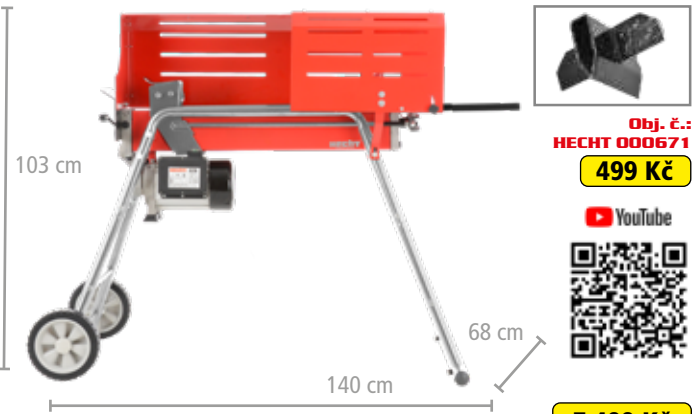

⚡	napětí	230 V/50 Hz	délka polena	100-370 mm
⚡	příkon	2000 W	průměr polena	50-250 mm
⚡	max. tlak	4 t	hmotnost	41 kg

HECHT 000651

Stojan na
štípačku
HECHT 6500

799 Kč

HECHT 6500 ŠTÍPAČKA NA DŘEVO

Obj. č.:
HECHT 000650

499 Kč

6 499 Kč

⚡	napětí	230 V/50 Hz	délka polena	100-520 mm
⚡	příkon	2200 W	průměr polena	50-250 mm
⚡	max. tlak	5 t	hmotnost	50 kg

HECHT 000670

Stojan na
štípačku
HECHT 670

649 Kč

HECHT 670 ŠTÍPAČKA NA DŘEVO

Obj. č.: HECHT
000671

499 Kč

6 999 Kč

⚡	napětí	230 V/50 Hz	délka polena	100-520 mm
⚡	příkon	2000 W	průměr polena	50-250 mm
⚡	max. tlak	7 t	hmotnost	41 kg

HECHT 676 ŠTÍPAČKA NA DŘEVO

7 499 Kč

⚡	napětí	230 V/50 Hz	délka polena	100-520 mm
⚡	příkon	2000 W	průměr polena	50-250 mm
⚡	max. tlak	7 t	hmotnost	48 kg

Obj. č.:
HECHT 000671
499 Kč

YouTube

HECHT 6910 KINETICKÁ ŠTÍPAČKA NA DŘEVO

od 7/24
15 999 Kč

⚡	napětí	230 V/50 Hz	délka polena	480 mm
⚡	příkon	1800 W	průměr polena	50-300 mm
⚡	max. tlak	10 t	hmotnost	76 kg
🕒	doba cyklu	3 s	✓	kovová kola