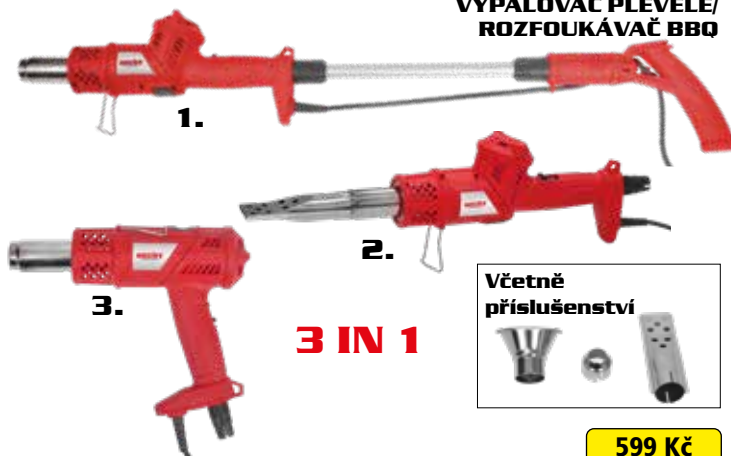

HECHT 2212 HORKOVZDUŠNÁ PISTOLE/ VYPALOVAČ PLEVELE/ ROZFOUKÁVAČ BBQ

3 IN 1

Včetně
příslušenství

599 Kč

	napětí	230 V/50 Hz		°C nastavení teploty	80 / 650 °C
	příkon	2000 W		objem vzduchu	500 l/min
	hmotnost	1,4 kg