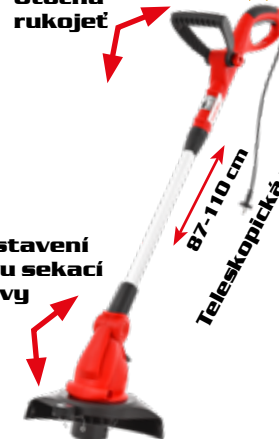

⚡	napětí	230 V / 50 Hz	📏	záběr	22 cm
🔌	příkon	300 W	📏	hmotnost	1,4 kg
✓	poloautomatické odvíjení struny		✓	náhradní cívka HECHT003003	

HECHT 530

VYŽÍNAČ

Otočná rukojeť

Nastavení úhlu sekací hlavy

Teleskopická rukojeť 87-110 cm