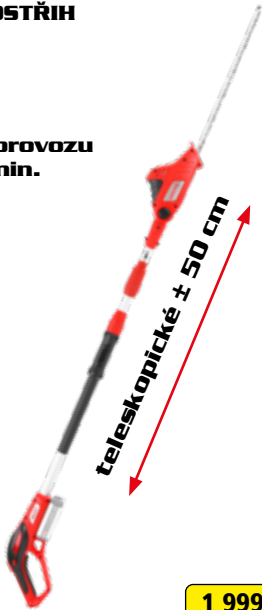

**ACCU
program
6020**

14in1

(14 produktů
na stejnou baterii
a nabíječku)

HECHT 5025
SEKAČKA

Slot pro 2 baterie

Doba provozu
≤ 20 min.

HECHT 6025
PLOTOSTŘIH

Doba provozu
≤ 20 min.