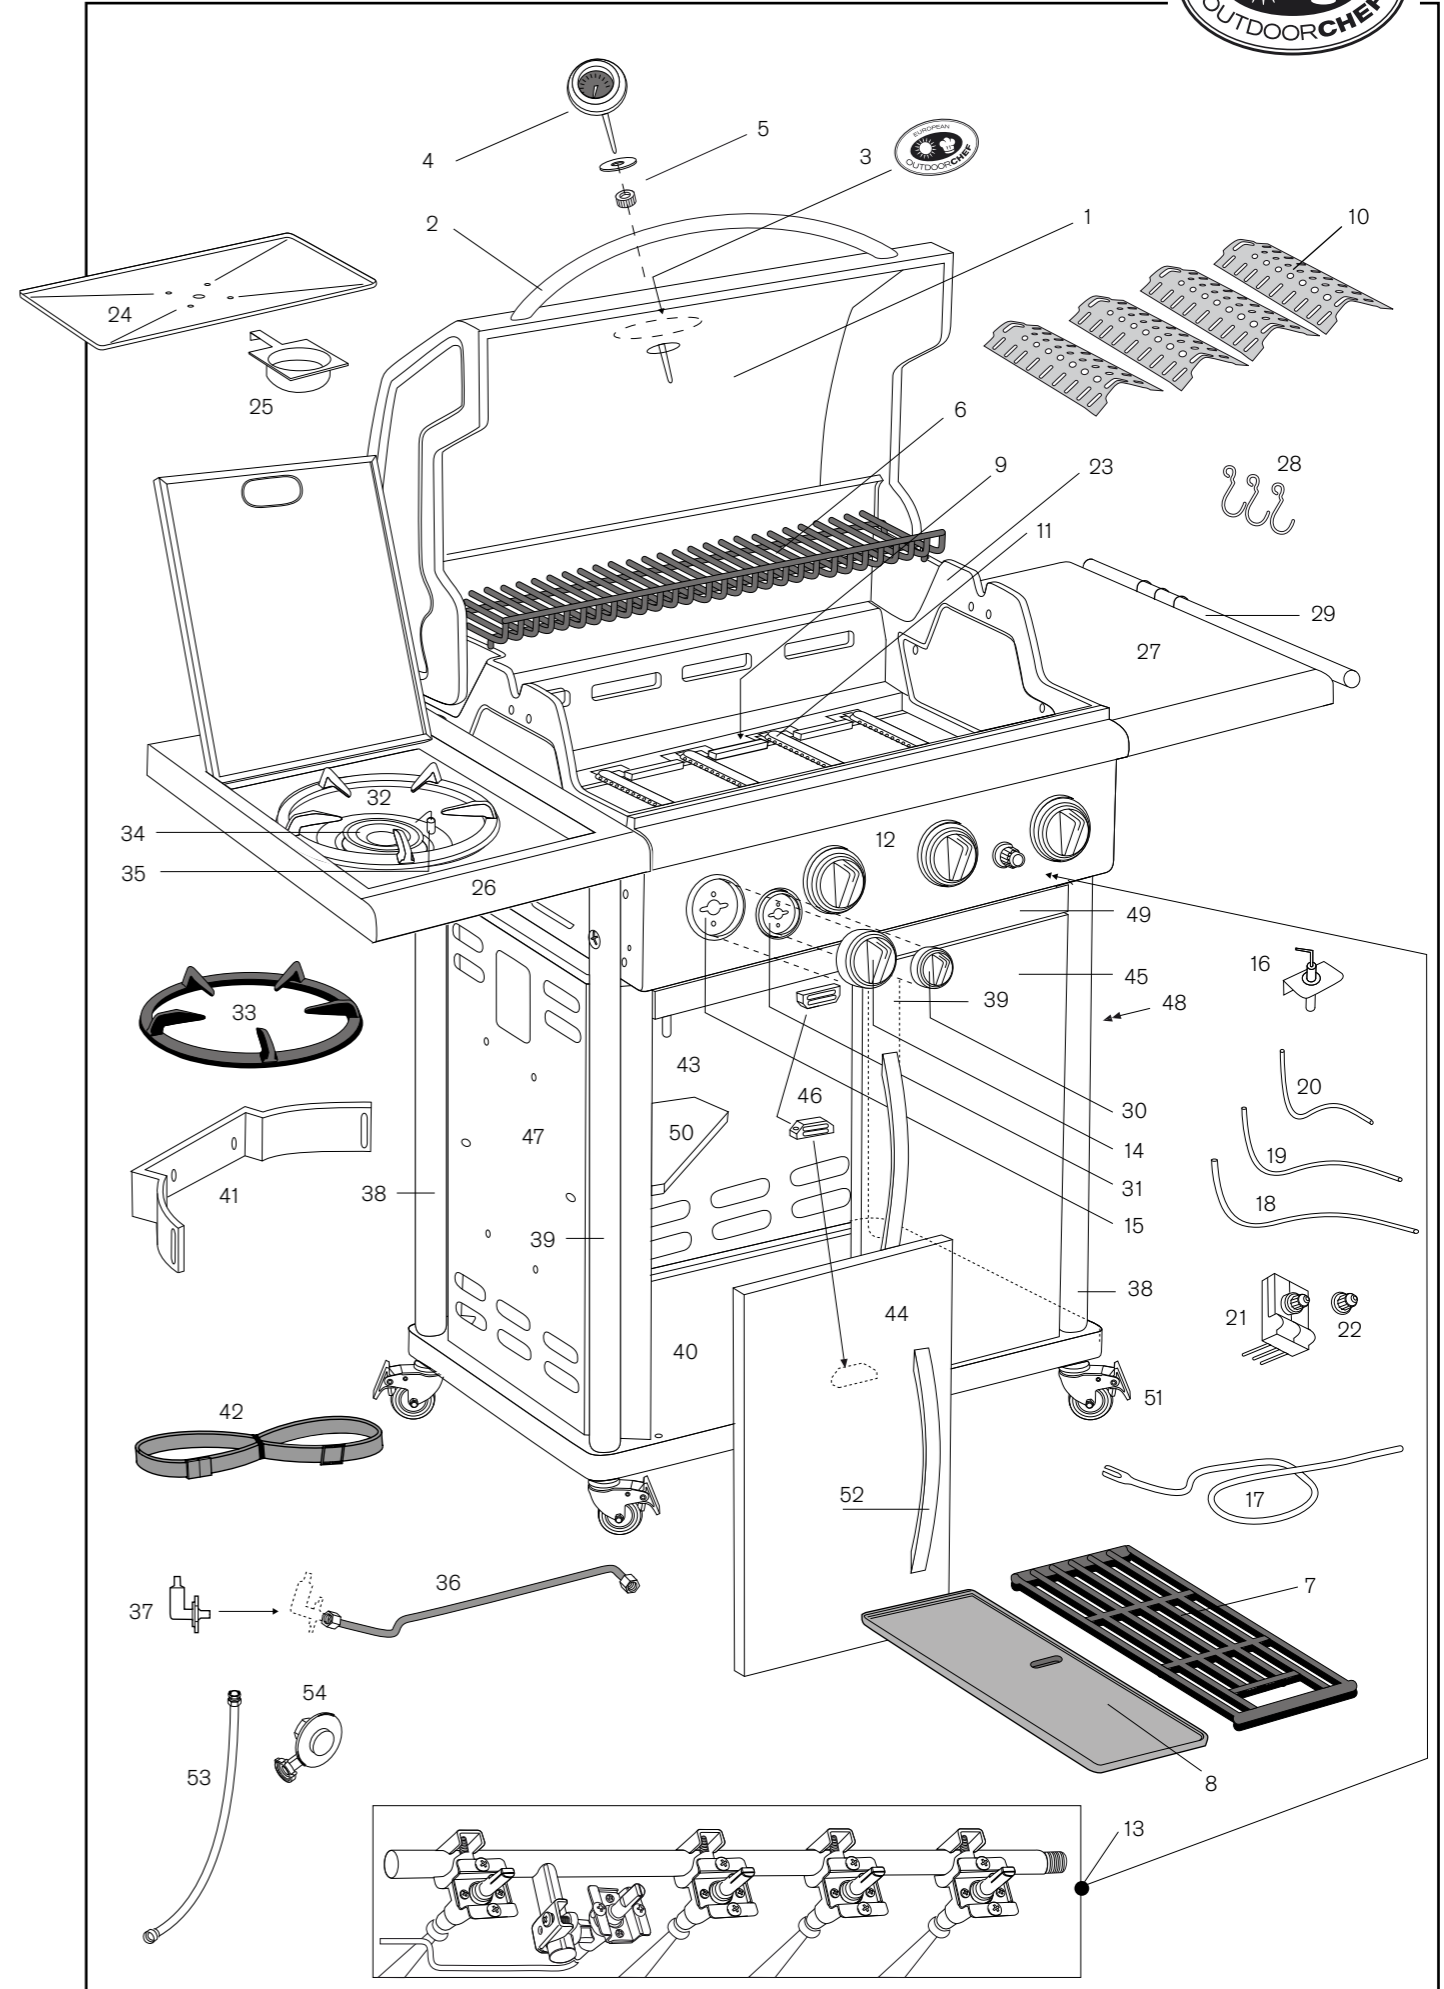

PERTH 4+G

Spare Parts

Ersatzteil-Liste