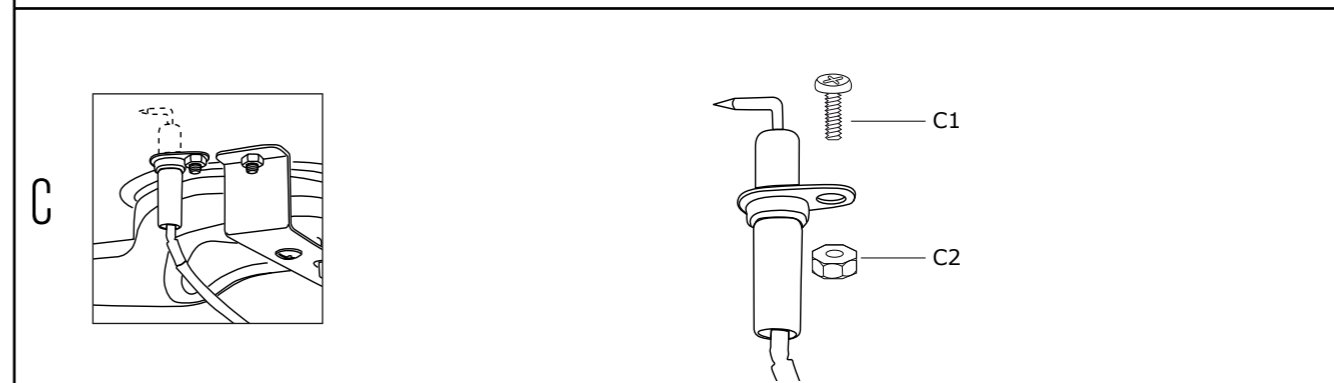

C			
Pos.	Art. Nr.	Description	Beschreibung
		Piezo electrode side burner	Piezo-Elektrode Seitenbrenner
C1	18.370.31	Screw	Schraube
C2	18.370.50	Nut	Mutter

D			
Pos.	Art. Nr.	Description	Beschreibung
		Piezo electrode & Burner fixation	Piezo-Elektrode & Brenner Befestigung
D1	18.370.32	Screw	Schraube
D2	18.371.09	Locking pin	Sicherungsstift

Attention

Please write your serial number on the backside of the manual for future reference. You will find the number on the data plate attached to the trolley or the bottom plate depending on the grill model. OUTDOORCHEF can only supply spare parts and honour warranty returns when the serial number is available.

Achtung

Bitte notieren Sie auf der Rückseite Ihrer Gebrauchsanweisung die Serien-Nummer. Je nach Grillmodell finden Sie die Nummer auf dem Datensticker, welcher sich entweder am Grillgestell oder auf der Bodenplatte befindet. OUTDOORCHEF kann Garantie und Ersatzteillieferungen nur mit der Serien-Nummer bearbeiten.

DKB Household Switzerland AG operates a policy of continuous product development and improvement. As such we reserve the right to alter product design and or technical specification without giving any prior notice.

PERTH 4+G