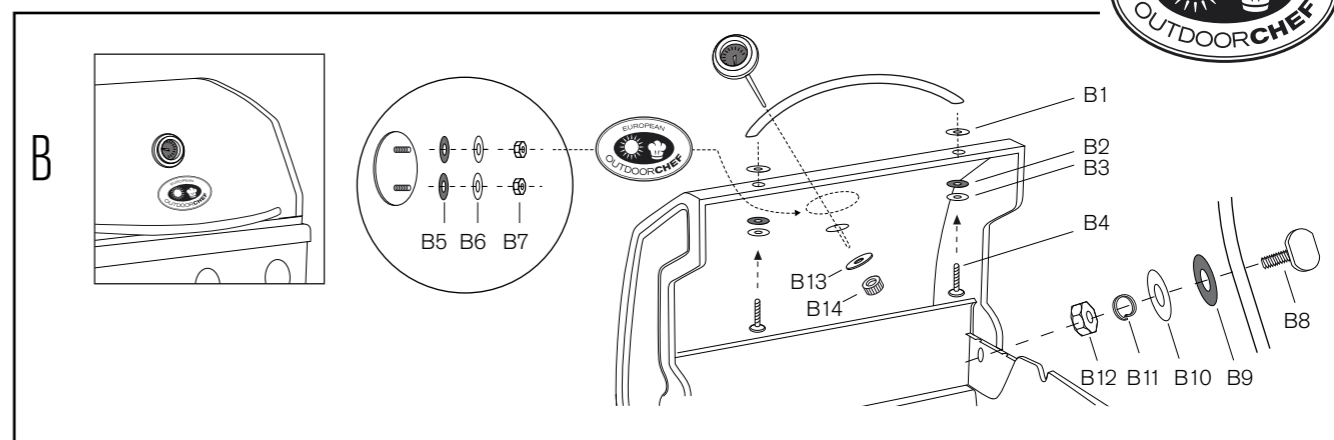

C			
Pos.	Art. Nr.	Description	Beschreibung
		Piezo electrode side burner	Piezo-Elektrode Seitenbrenner
C1	18.370.31	Screw	Schraube
C2	18.370.50	Nut	Mutter

D			
Pos.	Art. Nr.	Description	Beschreibung
		Piezo electrode & Burner fixation	Piezo-Elektrode & Brenner Befestigung
D1	18.370.32	Screw	Schraube
D2	18.371.09	Locking pin	Sicherungsstift

Attention

Please write your serial number on the backside of the manual for future reference. You will find the number on the data plate attached to the trolley or the bottom plate depending on the grill model. OUTDOORCHEF can only supply spare parts and honour warranty returns when the serial number is available.

Achtung

Bitte notieren Sie auf der Rückseite Ihrer Gebrauchsanweisung die Serien-Nummer. Je nach Grillmodell finden Sie die Nummer auf dem Datensticker, welcher sich entweder am Grillgestell oder auf der Bodenplatte befindet. OUTDOORCHEF kann Garantie und Ersatzteillieferungen nur mit der Serien-Nummer bearbeiten.

DKB Household Switzerland AG operates a policy of continuous product development and improvement. As such we reserve the right to alter product design and or technical specification without giving any prior notice.

PERTH 4+G