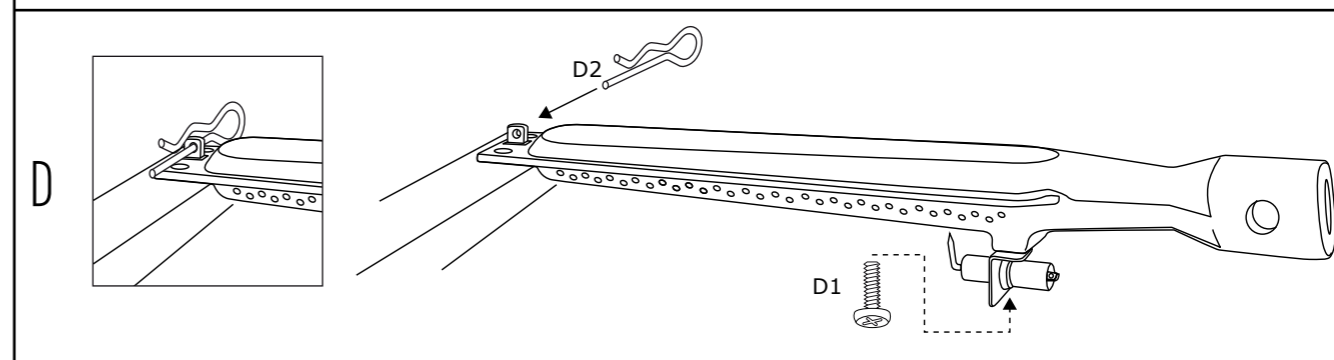

C			
Pos.	Art. Nr.	Description	Beschreibung
		Piezo electrode side burner	Piezo-Elektrode Seitenbrenner
C1	18.370.31	Screw	Schraube
C2	18.370.50	Nut	Mutter

D			
Pos.	Art. Nr.	Description	Beschreibung
		Piezo electrode & Burner fixation	Piezo-Elektrode & Brenner Befestigung
D1	18.370.32	Screw	Schraube
D2	18.371.09	Locking pin	Sicherungsstift

Attention

Please write your serial number on the backside of the manual for future reference. You will find the number on the data plate attached to the trolley or the bottom plate depending on the grill model. OUTDOORCHEF can only supply spare parts and honour warranty returns when the serial number is available.

Achtung

Bitte notieren Sie auf der Rückseite Ihrer Gebrauchsanweisung die Serien-Nummer. Je nach Grillmodell finden Sie die Nummer auf dem Datensticker, welcher sich entweder am Grillgestell oder auf der Bodenplatte befindet. OUTDOORCHEF kann Garantie und Ersatzteillieferungen nur mit der Serien-Nummer bearbeiten.

DKB Household Switzerland AG operates a policy of continuous product development and improvement. As such we reserve the right to alter product design and or technical specification without giving any prior notice.

PERTH 4+G