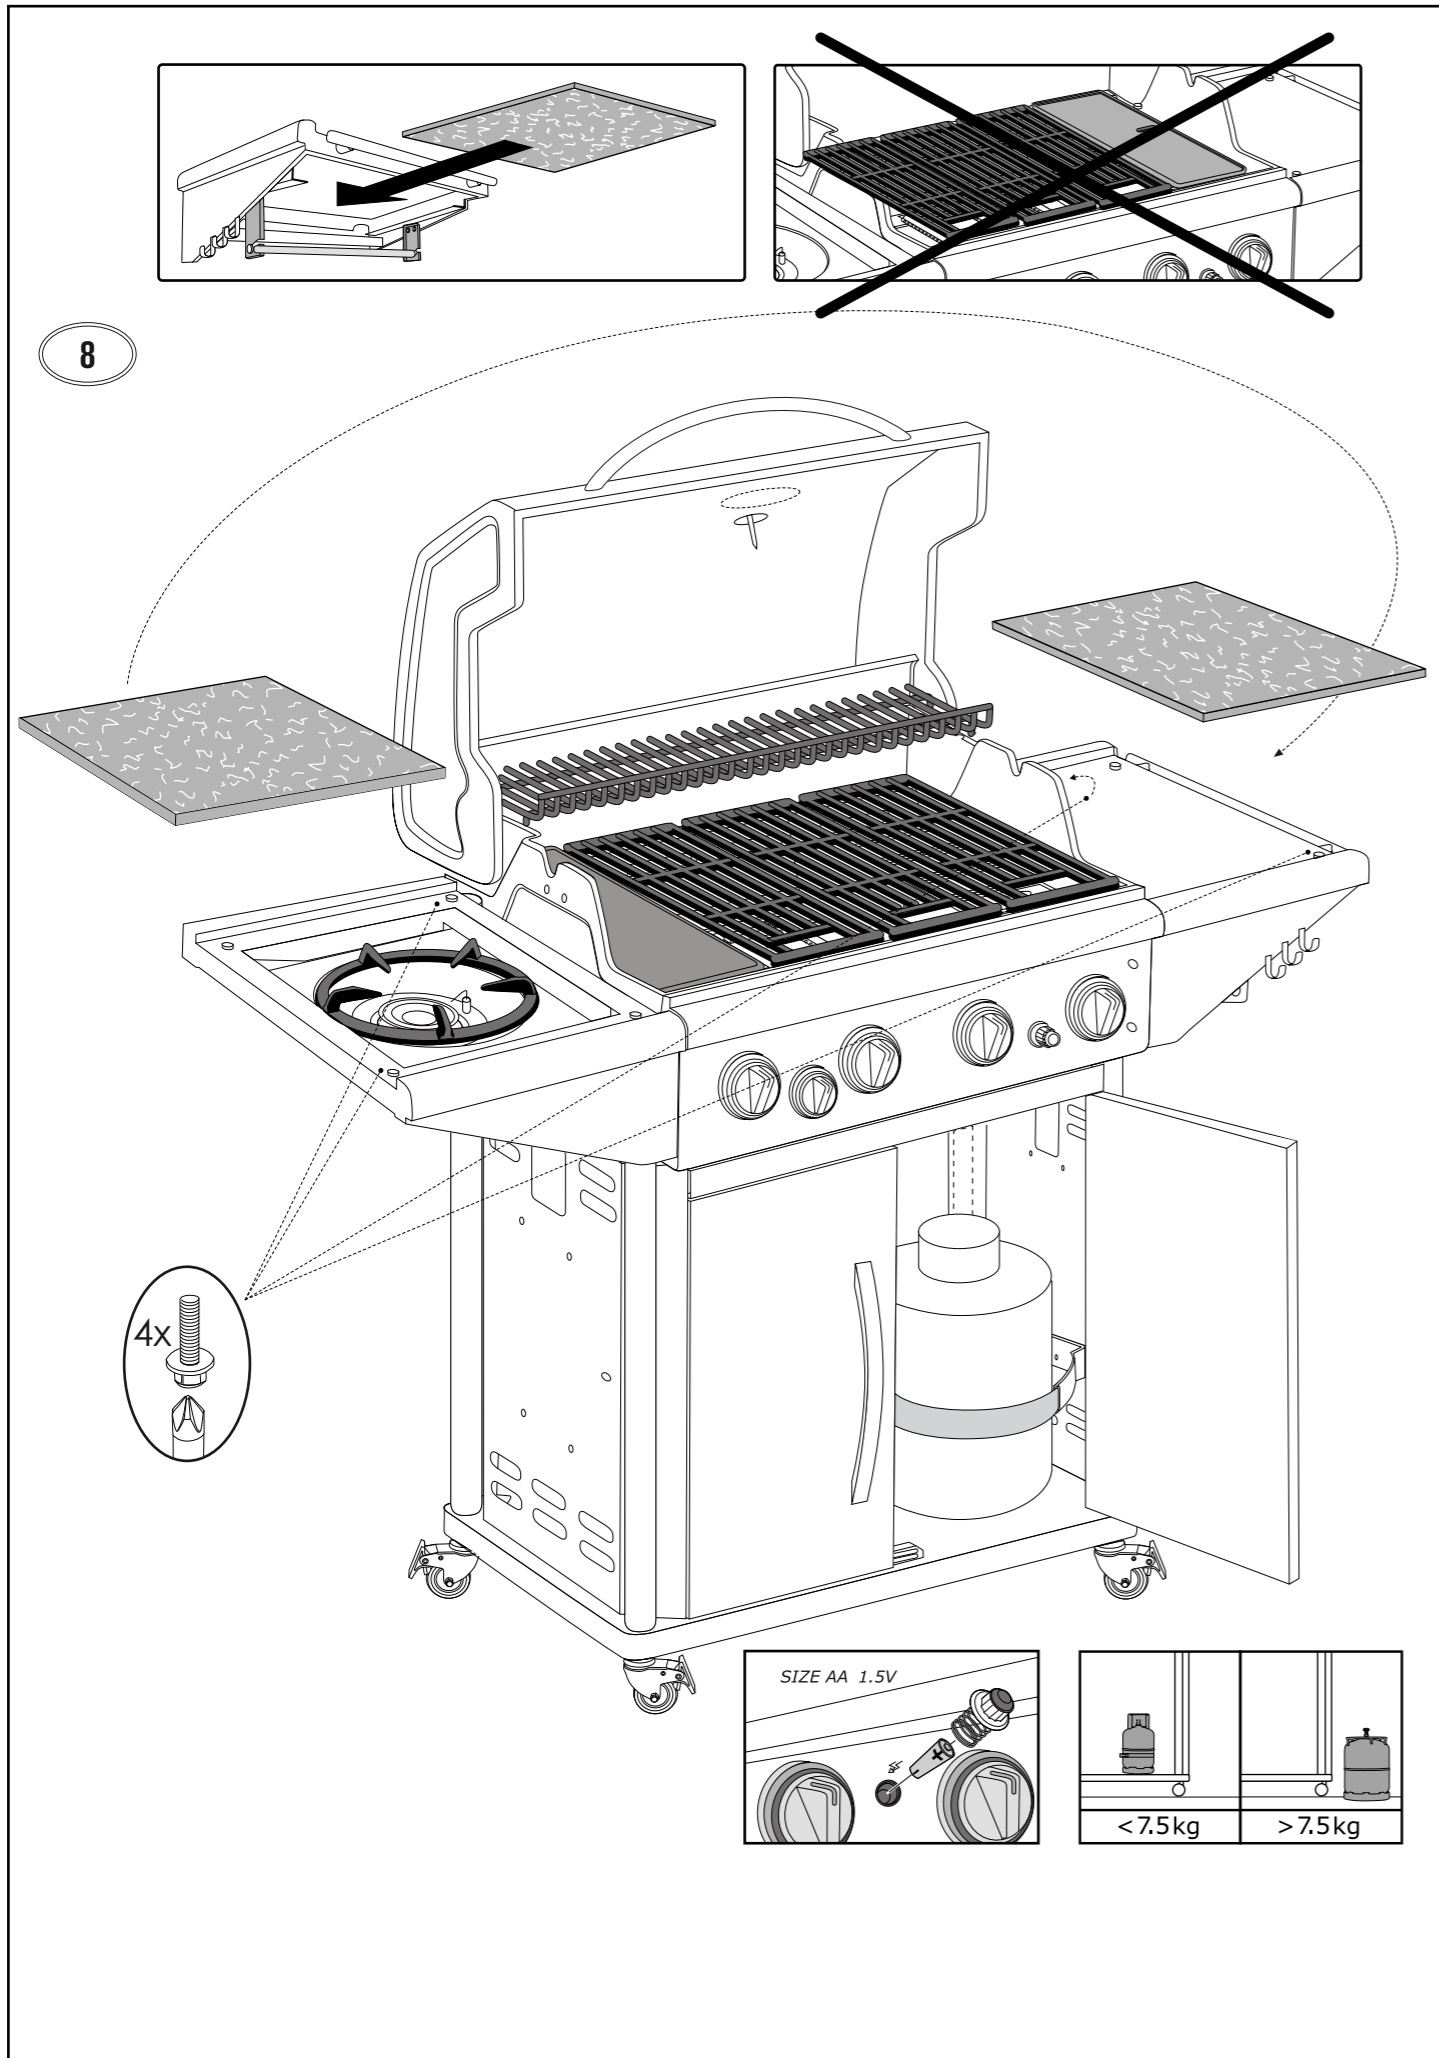

AUCKLAND 4+G

18.378.98

8x **d** (18.370.20)

8x **J** (18.370.04)

2x **D** (18.370.41)

8x **N** (18.370.08)

1x **J** (18.370.82)

18x **D** (18.370.01)

6x **U** (18.371.08)

2x **h** (18.370.22)

4x **t** (18.370.32)

4x **j** (18.370.23)

4x **G** (18.370.80)
Protection Pin reserve