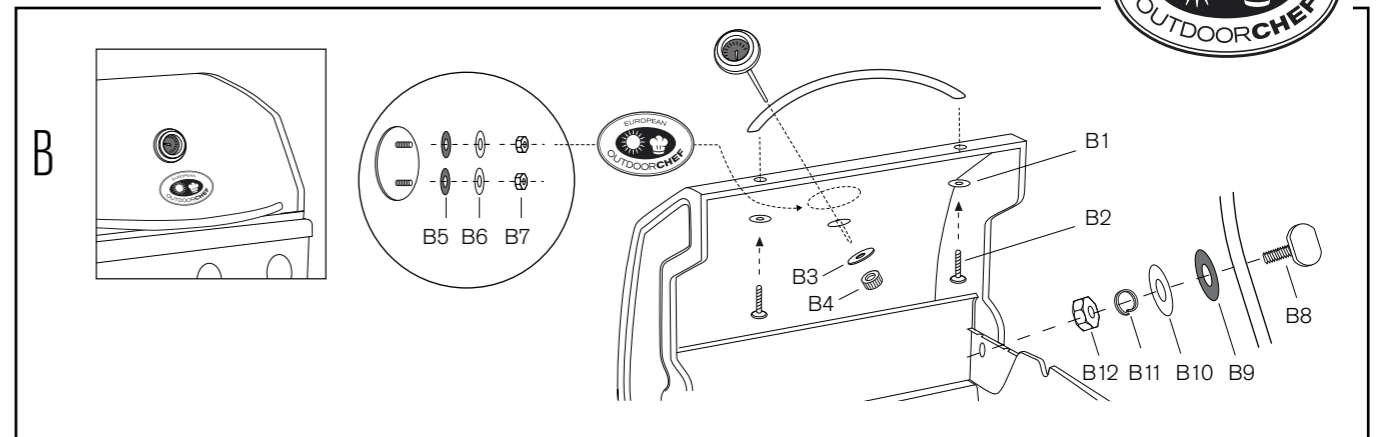

C			
Pos.	Art. Nr.	Description	Beschreibung
		Piezo electrode side burner	Piezo-Elektrode Seitenbrenner
C1	18.370.31	Screw	Schraube
C2	18.370.50	Nut	Mutter

D			
Pos.	Art. Nr.	Description	Beschreibung
		Piezo electrode & Burner fixation	Piezo-Elektrode & Brenner Befestigung
D1	18.370.32	Screw	Schraube
D2	18.371.09	Locking pin	Sicherungsstift

Attention

Please write your serial number on the backside of the manual for future reference. You will find the number on the data plate attached to the trolley or the bottom plate depending on the grill model. OUTDOORCHEF can only supply spare parts and honour warranty returns when the serial number is available.

Achtung

Bitte notieren Sie auf der Rückseite Ihrer Gebrauchsanweisung die Serien-Nummer. Je nach Grillmodell finden Sie die Nummer auf dem Datensticker, welcher sich entweder am Grillgestell oder auf der Bodenplatte befindet. OUTDOORCHEF kann Garantie und Ersatzteillieferungen nur mit der Serien-Nummer bearbeiten.

DKB Household Switzerland AG operates a policy of continuous product development and improvement. As such we reserve the right to alter product design and or technical specification without giving any prior notice.

AUCKLAND 4+G