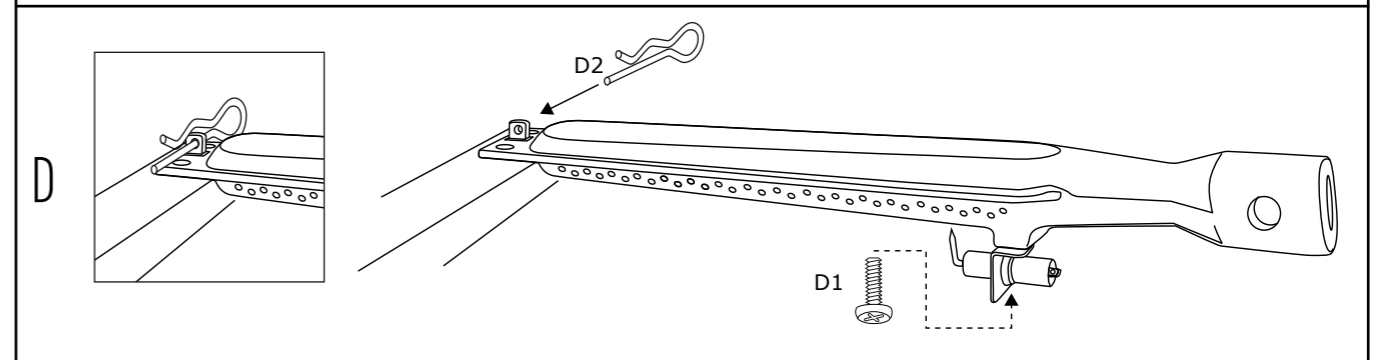

C			
Pos.	Art. Nr.	Description	Beschreibung
		Piezo electrode side burner	Piezo-Elektrode Seitenbrenner
C1	18.370.31	Screw	Schraube
C2	18.370.50	Nut	Mutter

D			
Pos.	Art. Nr.	Description	Beschreibung
		Piezo electrode & Burner fixation	Piezo-Elektrode & Brenner Befestigung
D1	18.370.32	Screw	Schraube
D2	18.371.09	Locking pin	Sicherungsstift

Attention

Please write your serial number on the backside of the manual for future reference. You will find the number on the data plate attached to the trolley or the bottom plate depending on the grill model. OUTDOORCHEF can only supply spare parts and honour warranty returns when the serial number is available.

Achtung

Bitte notieren Sie auf der Rückseite Ihrer Gebrauchsanweisung die Serien-Nummer. Je nach Grillmodell finden Sie die Nummer auf dem Datensticker, welcher sich entweder am Grillgestell oder auf der Bodenplatte befindet. OUTDOORCHEF kann Garantie und Ersatzteillieferungen nur mit der Serien-Nummer bearbeiten.

DKB Household Switzerland AG operates a policy of continuous product development and improvement. As such we reserve the right to alter product design and or technical specification without giving any prior notice.

AUCKLAND 4+G