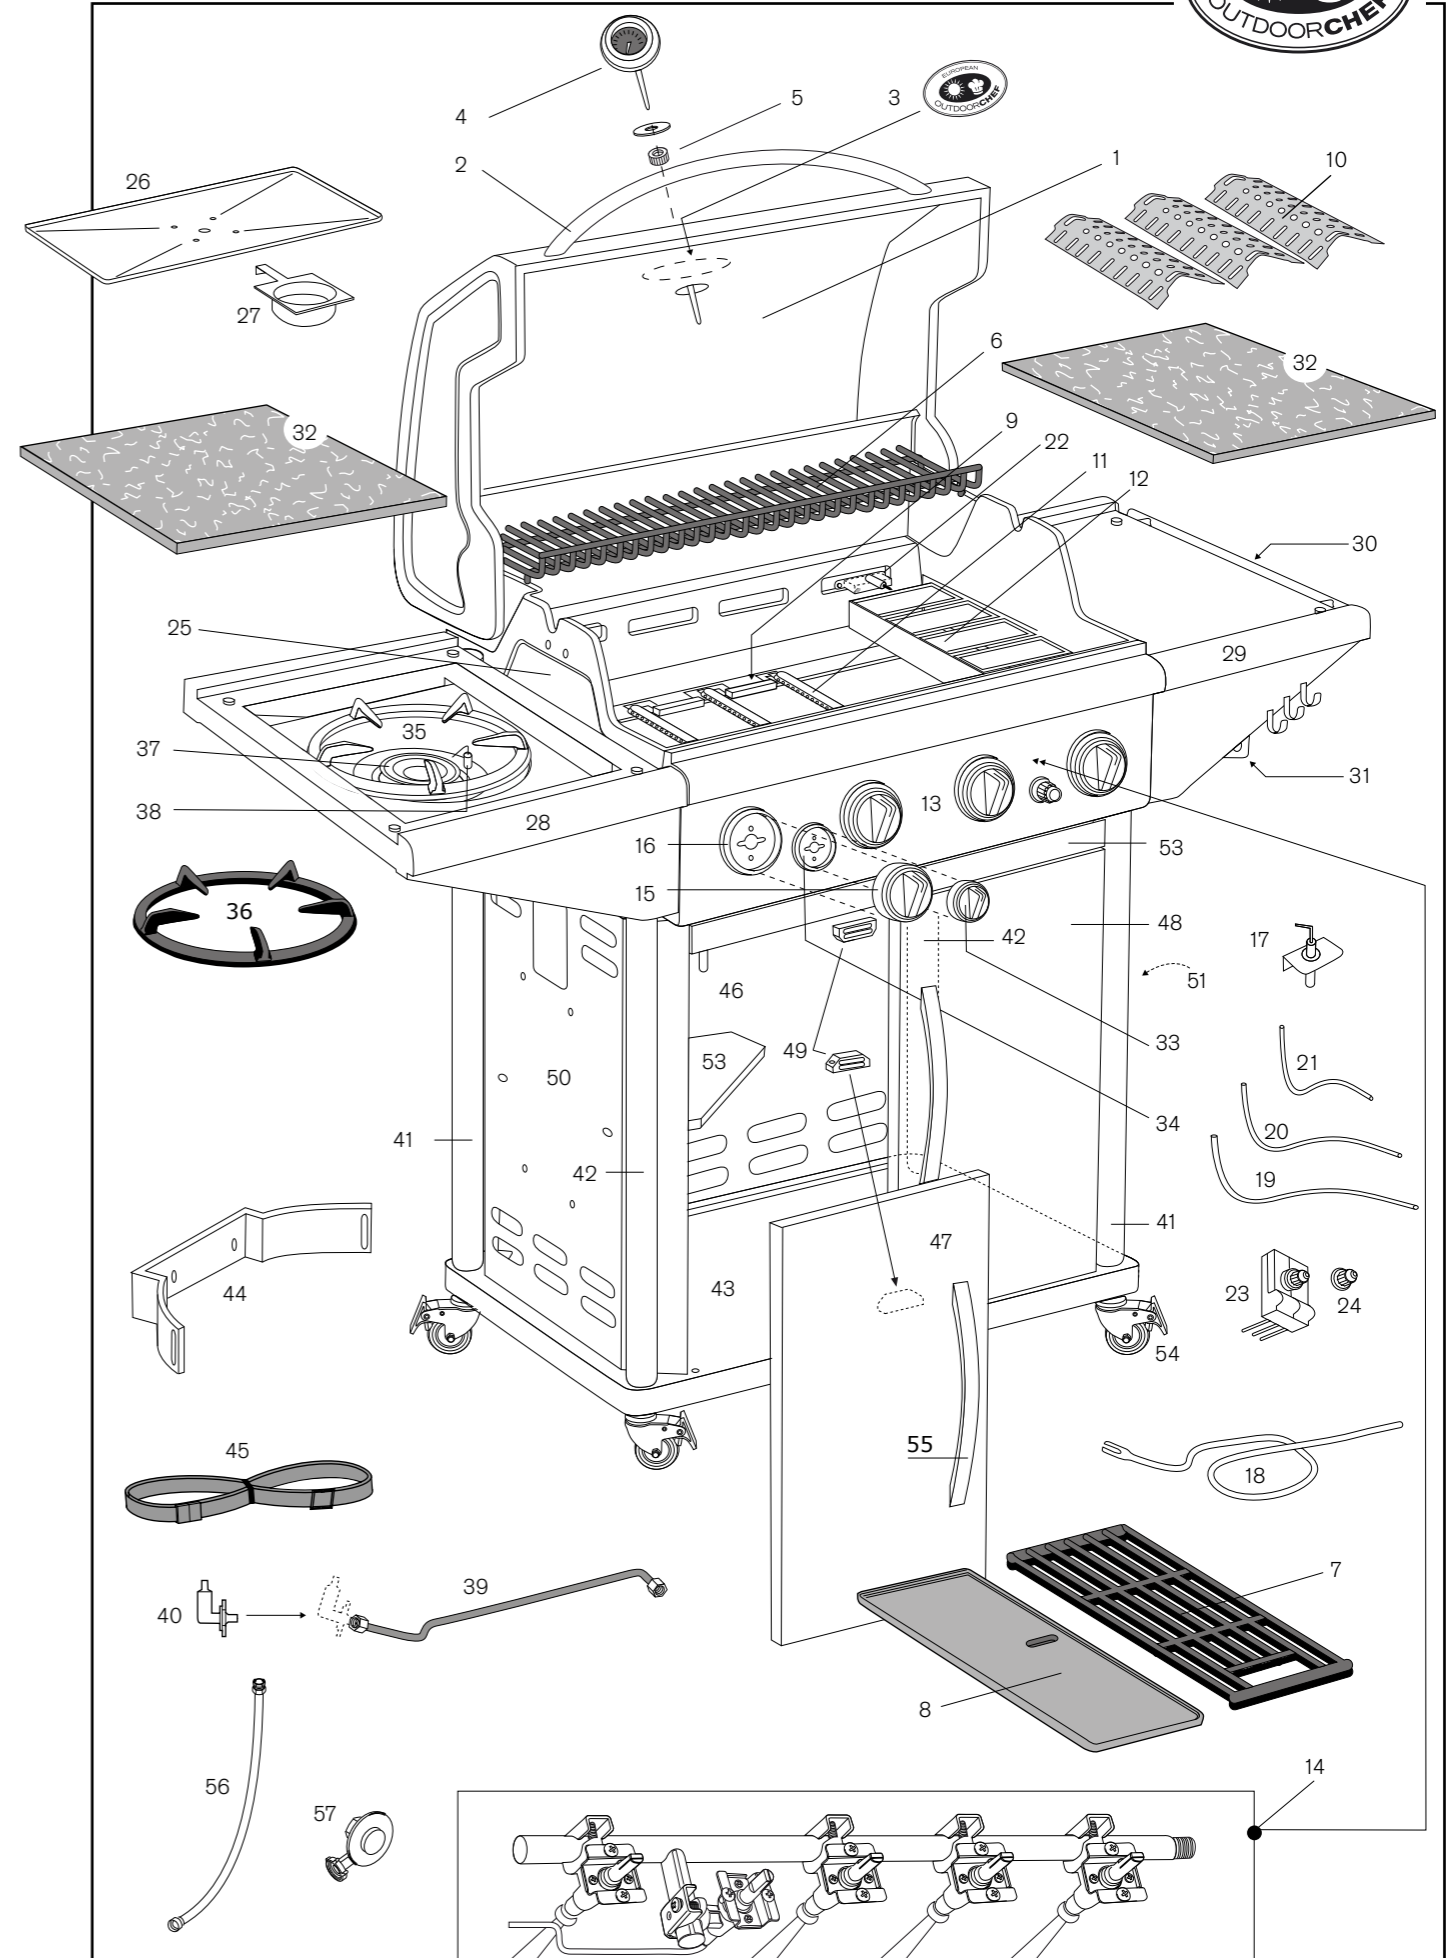

AUCKLAND 4+G