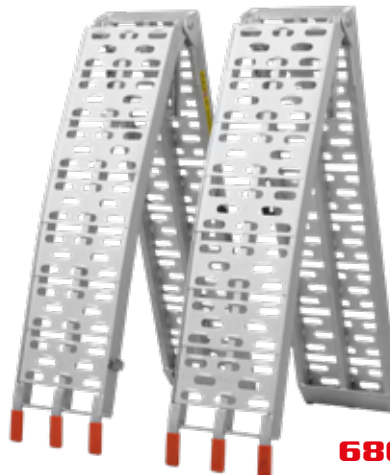

HECHT 005005

NÁJAZDOVÉ RAMPY

2 KS V BALENÍ

680 KG

229,90 €

SKLADACIE

	rozmery	225 x 28 x 5 cm
	hmotnosť	7 kg / 1 ks
	nosnosť (ks / pár)	340 kg / 680 kg

Vrátane
podpier