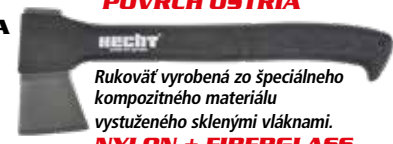

HECHT 900570

SEKERA UNIVERZÁLNA

Dĺžka 35 cm

Hmotnosť 570 g*

16,49 €

TEFLÓNOVÝ POVRCH OSTRIA

Rukoväť vyrobená zo špeciálneho kompozitného materiálu vystuženého sklenými vláknami.
NYLON + FIBERGLASS