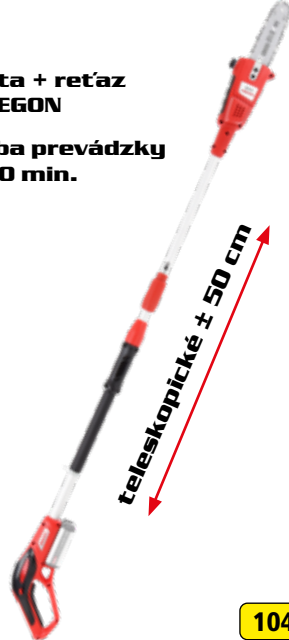

Lišta + reťaz  
OREGON

Doba prevádzky  
≤ 20 min.

teleskopické ± 50 cm

**104,99 €**

	Accu Li-ion	DC 20 V / 2,5 Ah		dĺžka lišty	20 cm
	dĺžka	2–2,5 m		hmotnosť	3,5 kg

Internetový obchod: [www.hecht.sk](http://www.hecht.sk)