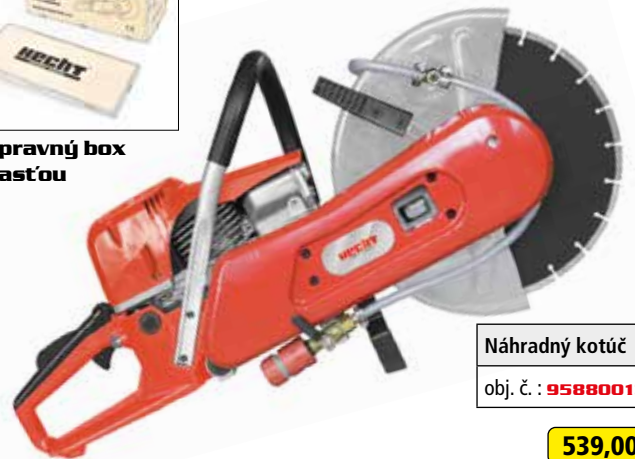

REŤAZOVÁ A ROZBRUSOVACIA PÍLA, PRÍSLUŠENSTVO

HECHT 962

BENZÍNOVÁ REŤAZOVÁ PÍLA

Karburátor
WALBRO
Reťaz OREGON

319,90 €

	objem	62 cm³		dĺžka lišty	45 cm
	výkon	4 HP		typ reťaze	73E68E
	hmotnosť *	6,3 kg		rýchlosť reťaze	24,4 m/s

HECHT 9588

BENZÍNOVÁ ROZBRUSOVACIA PÍLA

Náhradný kotúč

obj. č. : 958800134

539,00 €

	objem	54 cm³		priemer kotúča	305 mm
	výkon	3,4 HP		hmotnosť s kotúčom	9,8 kg

Originálne reťaze HECHT k reťazovým pílam

ORIGINALNE LIŠTY HECHT K REŤAZOVÝM PÍLAM

LIŠTA	PÍLA	CENA
14" 3/8" 1,3 mm 14D38R135	HECHT 939 od 2014, 939 S, 941, 1835, 2014, 2035, 2036, 2037, 3518, 9940, 2039	20,99 €
16" 3/8" 1,5 mm 16D325R155	HECHT 45, 50, 56, 58, 944, 945, 946, 946 T, 947, 951, 953, 957, 958	20,99 €
16" 3/8" 1,3 mm 16D38R135	HECHT 2239, 2250, 2416 QT, 2439, 939 do 2013	20,99 €
12" 3/8" 1,3 mm 12D38R135	HECHT 26, 927, 927 R, 928 R, 929, 929 R	16,99 €

73E25R Rolka	62,99 €
3/8 - 1,5 mm, 410 článkov, 7,6 m	
25Q100R Rolka	199,99 €
0,325 - 1,5 mm, 1840 článkov, 30,5 m	
75E25R Rolka	62,99 €
3,8 - 1,5 mm, 409 článkov, 7,6 m	
33E100R Rolka	164,99 €
3/8 micro - 1,3 mm, 1640 článkov, 30,5 m	
95Q100R Rolka	199,99 €
0,325 - 1,3 mm, 1840 článkov, 30,5 m	

ORIGINALNE REŤAZE HECHT K REŤAZOVÝM PÍLAM