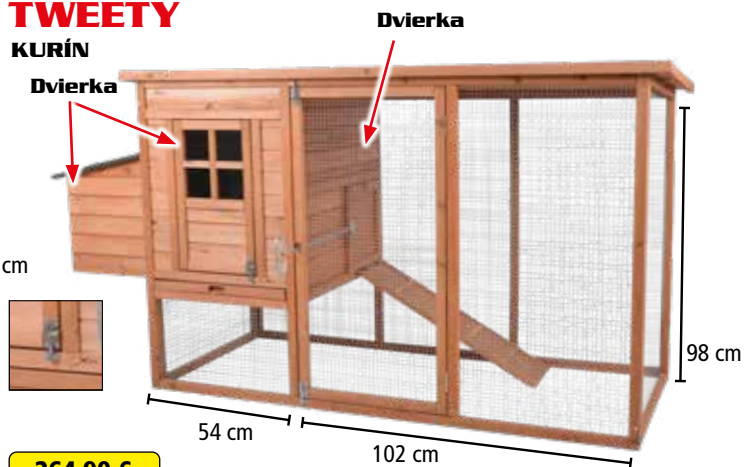

TWEETY KURÍN

264,90 €

rozmery	201 x 68 x 102 cm	pletivo	0,7 mm
vyrobené z odolného jedľového dreva	bez spodného pletiva		
hrúbka dreva	20 mm	znášací box	61 x 32 x 40 cm
strecha pokrytá asfaltovými šindľami