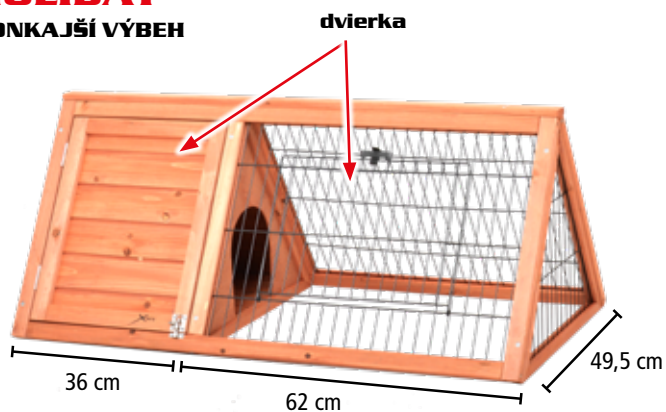

## HOLIDAY VONKAJŠÍ VÝBEH

rozmery	98 x 50 x 41 cm
vyrobené z odolného jedľového dreva	
bez spodného pletiva	

**54,99 €**