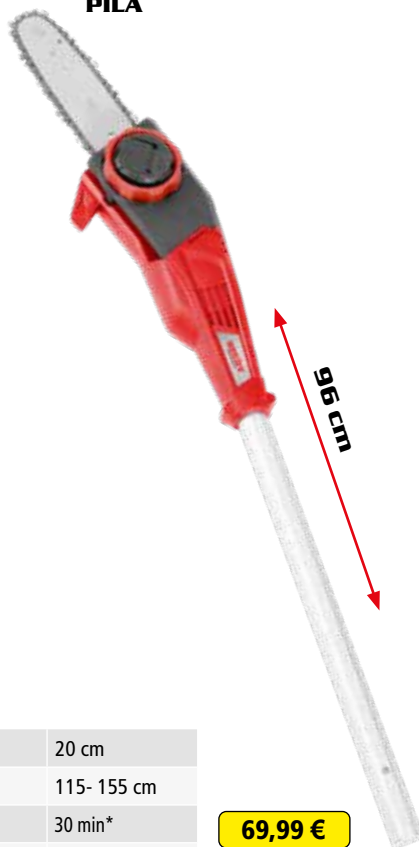

ACCU A ELEKTRICKÉ PLOTOSTRIHY

**HECHT
9520**

**VYVETVOVACIA
PÍLA**

96 cm

69,99 €

**HECHT
9620**

**TELESKOPICKÁ
NÁSADA**