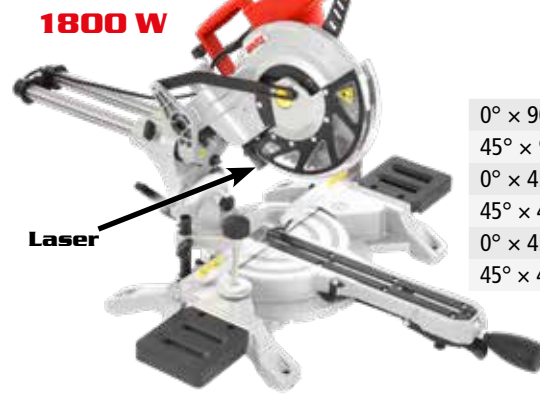

HECHT 828 POKOSOVÁ PÍLA S LASEROM

1800 W

Laser

Prierez

0° × 90°	60 × 310 mm
45° × 90°	60 × 210 mm
0° × 45° L	36 × 310 mm
45° × 45° L	36 × 210 mm
0° × 45° R	20 × 310 mm
45° × 45° R	20 × 210 mm

Obojstranný pokos

169,99 €

⚡	napätie	230 V/50 Hz	📐 natáčanie stola	-45° / 0° / 45°
🔌	príkon	1800 W	📐 pokosové rezy	90° - 45° doprava a doľava
⊘	priemer kotúča	210 mm	📏 hmotnosť	11 kg
🌀	otáčky bez zataženia	4900 min⁻¹