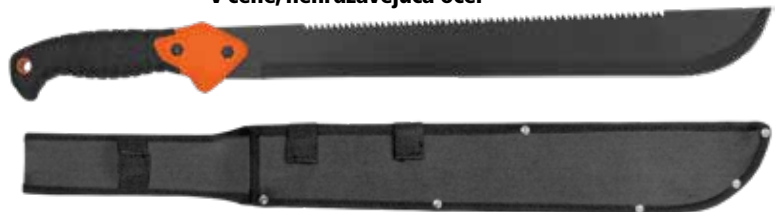

dĺžka 13"

záves na opasok s puzdrom

**HECHT 600636**

**16,99 €**

**MAČETA 64 CM S PÍLKOU,**  
čepel 44 cm, nylonové puzdro s okom na opasok  
v cene, nehrdzavejúca oceľ

**HECHT 901018**

**7,49 €**

dĺžka 18"