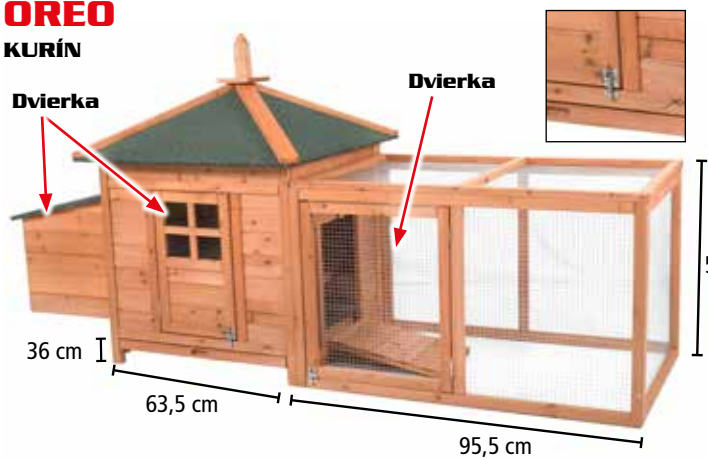

OREO KURÍN

204,90 €

rozmery	195 x 73 x 98 cm	pletivo	0,7 mm
vyrobené z odolného jedľového dreva	bez spodného pletiva		
hrúbka dreva	20 mm	strecha pokrytá asfaltovými šindľami