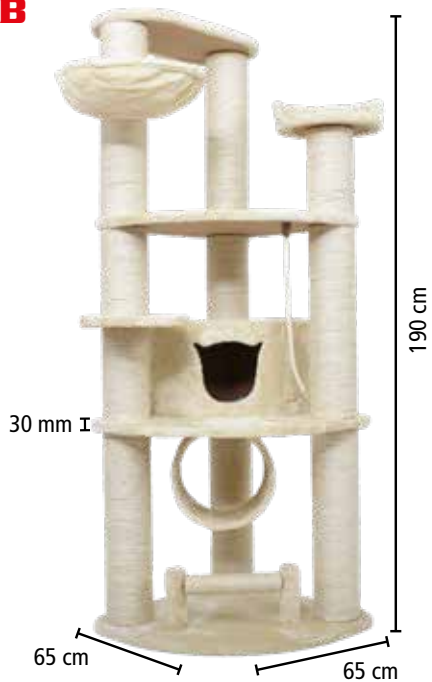

ŠKRABADLO PRE MAČKY, KRÁLIKÁRNE

GARFIELD B

(béžová)

Testované pre
Mainské múvalie
mačky

Ø 130 mm