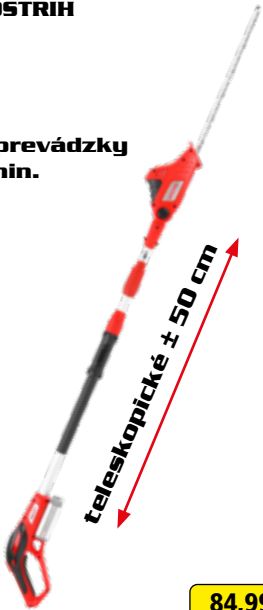

teleskopické ± 50 cm

84,99 €

	Accu Li-ion	DC 20 V / 2,5 Ah		celková dĺžka lišty	45 cm
	max. Ø strihu	15 mm		hmotnosť	3,5 kg
	dĺžka	2–2,5 m			

**HECHT 9025
VYVETVOVACIA PÍLA**

Lišta + reťaz
OREGON

Doba prevádzky
≤ 20 min.