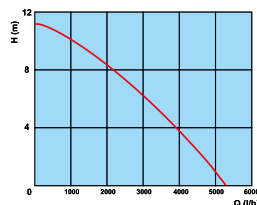

HECHT 3350
ZÁHRADNÉ SUDOVÉ
ČERPADLO