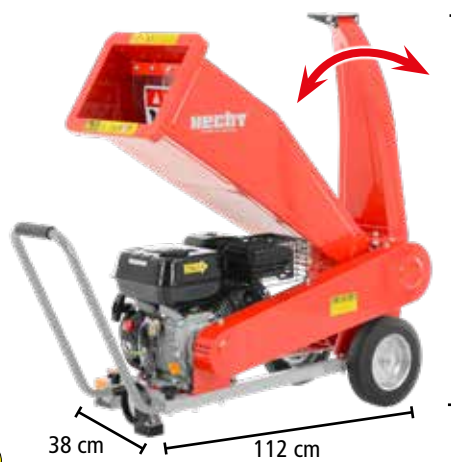

## HECHT 6208

NOŽOVÝ DRVIČ VETIEV

Automatické vťahovanie vetiev

99 cm

Max. krútiaci moment 13,5 Nm

38 cm 112 cm

799,00 €

	objem	208 cm <sup>3</sup>		hmotnosť	56 kg
	max. krútiaci moment	13,5 Nm		kolesá	8,7"
	drví vetvy až do priemeru	7 cm			