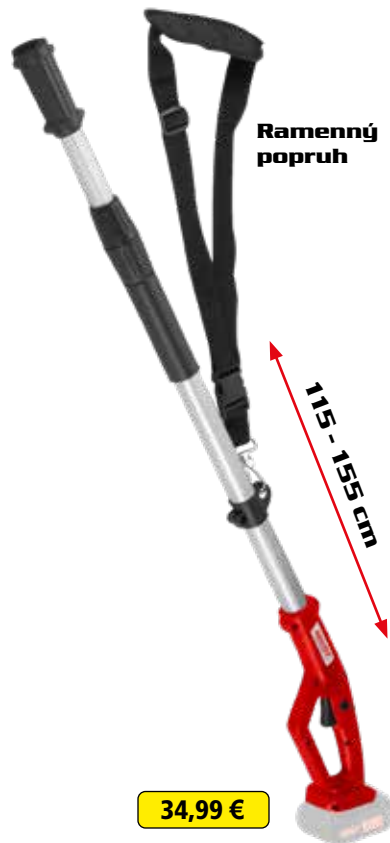

Ramenný
popruh

115 - 155 cm

34,99 €

**ACCU
program
1278**
**Li-ion
Powered**

accu	Li-ion	dĺžka lišty - píla	20 cm
accu (V)	DC 20 V / 1x 2¼/6 Ah	dĺžka násady	115- 155 cm
hmotnosť	4,2 kg	doba prevádzky - píla	30 min*
bez batérie a nabíjačky			

Internetový obchod: www.hecht.sk

**HECHT 675
PLOTOSTRIH**