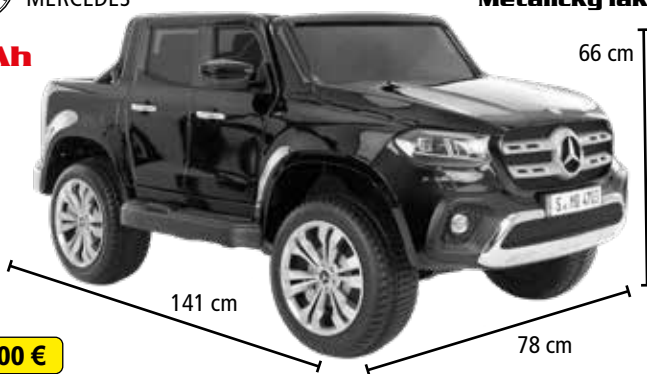

MERCEDES BENZ XMX606 BLACK

ACCU AUTÍČKO

ORIGINAL LICENSED MERCEDES 4x4

10 Ah

519,00 €

	rozmery	141 x 78 x 66 cm		accu	12 V / 10 Ah
	max. zaťaženie	50 kg		motor	4x 35 W
✓	pre deti vo veku	3-8 rokov		rýchlosť	2-8 km/h
	dialkové ovládanie	✓		Svetelné a zvukové efekty, MP3, otváracie dvere.	

Metalický lak

ORIGINAL LICENSED FORD

Guméné kolesá

4x4