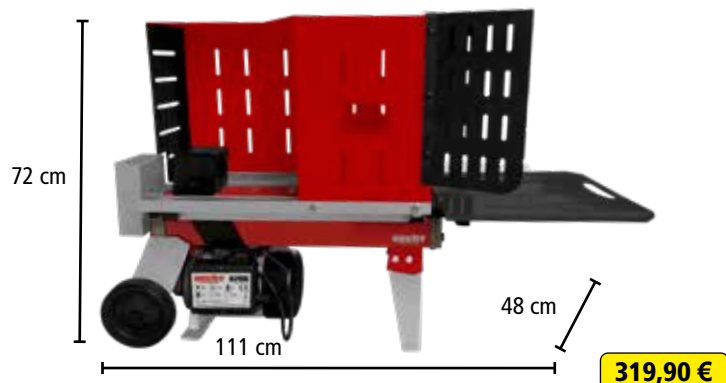

## HECHT 850 CIRKULÁRKA

1 049,00 €

⚡	napätie	400 V/50 Hz	⚙️	max. priemer dreva	250 mm
⚡	príkion	5000 W	📏	hmotnosť	88 kg
🪚	píllový kotúč	ø 700 mm	🔊	hladina hluku	115 dB

Obj. č.:  
HECHT 000650  
18,99 €

## HECHT 6700 ŠTIEPAČKA NA DREVO

319,90 €

⚡	napätie	230 V/50 Hz	📏	dĺžka polena	100-370 mm
⚡	príkion	1500 W	⚙️	priemer dreva	50-250 mm
⚡	max. tlak	4 t	📏	hmotnosť	54 kg