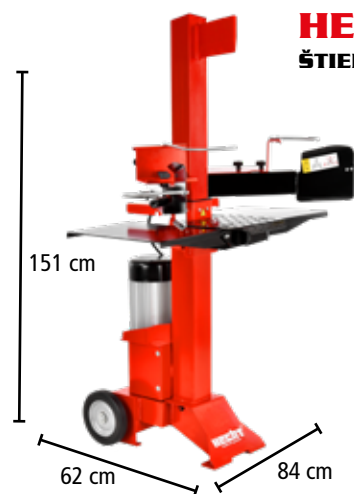

## HECHT 676 ŠTIEPAČKA NA DREVO

Obj. č.: HECHT 000671

18,99 €

419,90 €

⚡	napätie	230 V/50 Hz	dĺžka polena	100-520 mm
⚡	príkon	2000 W	priemer dreva	50-250 mm
⚡	max. tlak	7 t	hmotnosť	48 kg

Internetový obchod: www.hecht.sk

Obj. č.: 006060

27,99 €

669,00 €

⚡	napätie	230 V/50 Hz	dĺžka polena	100-550 mm
⚡	príkon	2200 W	priemer dreva	70-400 mm
⚡	max. tlak	6 t	hmotnosť	105 kg
⚡	štiepací zdvih	480 mm		

## HECHT 6060 ŠTIEPAČKA NA DREVO

Obj. č.: HECHT 006070

27,49 €

709,00 €

⚡	napätie	230 V/50 Hz	dĺžka polena	100-550 mm
⚡	príkon	3000 W	priemer dreva	80-300 mm
⚡	max. tlak	7 t	hmotnosť	98 kg
⚡	štiepací zdvih	495 mm		

## HECHT 6810 ŠTIEPAČKA NA DREVO

999,00 €

⚡	napätie	230 V/50 Hz	dĺžka polena	100-700 mm
⚡	príkon	3000 W	priemer dreva	80-300 mm
⚡	max. tlak	10 t	hmotnosť	98 kg
⚡	štiepací zdvih	628 mm		