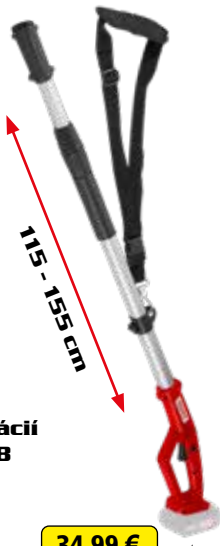

## HECHT 9620

TELESKOPICKÁ TYČ

115 - 155 cm

34,99 €

Viac informácií  
na strane 28