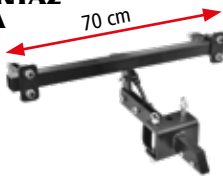

PRÍSLUŠENSTVO K HECHT 785, 790, 795, 790 BS

HECHT 8001022

NOSNÍK PRE MONTÁŽ
PRÍSLUŠENSTVA

59,99 €