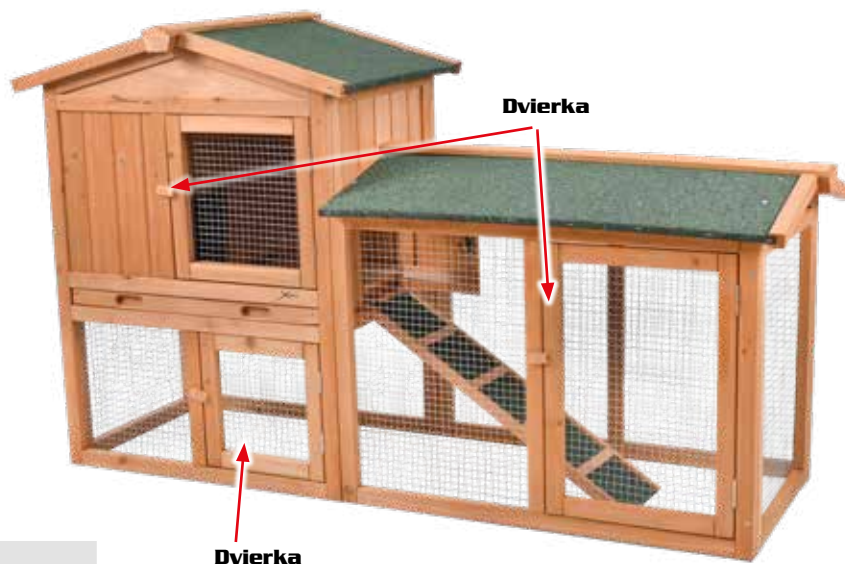

KRÁLIKÁREŇ, VÝBEH, KURÍNY

MOLLY KRÁLIKÁREŇ

164,99 €

rozmery	146,5 x 52 x 85,5 cm	bez spodného pletiva
vyrobené z odolného jedľového dreva	strecha pokrytá asfaltovými šindľami