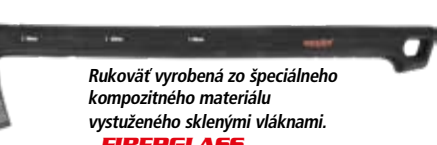

HECHT 900800

SEKERA UNIVERZÁLNA

Dĺžka 59 cm

Hmotnosť 1130 g*

62,99 €

Rukoväť vyrobená zo špeciálneho kompozitného materiálu vystuženého sklenými vláknami.
- FIBERGLASS