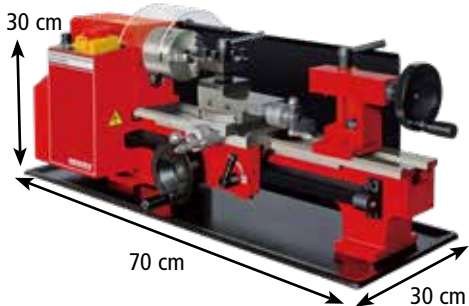

SÚSTRUHY, ZVÁRAČKY, ZVÁRAČSKÝ ŠTÍT

Príslušenstvo pre
HECHT 8410

- **HECHT 008410A** 27,99 €
  Sada sústružníckych nožov 8x8 mm
- **HECHT 008410B** 29,99 €
  Otočný hrot MT2
- **HECHT 008410C** 41,99 €
  Upínací kotúč Ø 160 mm
- **HECHT 008410D** 33,99 €
  Upínacia sada ku kotúčom Ø 160 mm
- **HECHT 008410E** 157,99 €
  4-čelustové skľučovadlo 100 mm
- **HECHT 008410F** 62,99 €
  Pevná luneta
- **HECHT 008410G** 45,99 €
  Posuvná luneta
- **HECHT 008410H** 16,99 €
  Pevný hrot MT3
- **HECHT 008410I** 41,99 €
  Vrtacie skľučovadlo 13 mm + MT2

370 W

HECHT 8410 MINI SÚSTRUH

Príslušenstvo pre
HECHT 8420

- **HECHT 008420A** 74,99 €
  Sada sústružníckych nožov 10x10mm
- **HECHT 008420B** 49,99 €
  Otočný hrot MT2
- **HECHT 008420C** 54,99 €
  Upínací kotúč Ø 220 mm
- **HECHT 008420D** 41,99 €
  Upínacia sada ku kotúčom Ø 220 mm
- **HECHT 008420E** 154,99 €
  4-čelustové skľučovadlo 125 mm
- **HECHT 008420F** 79,99 €
  Pevná luneta
- **HECHT 008420G** 66,99 €
  Posuvná luneta
- **HECHT 008420I** 45,99 €
  Vrtacie skľučovadlo 13 mm + MT2