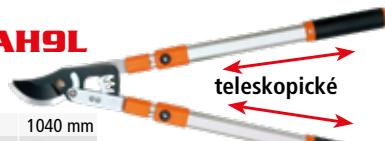

dĺžka 1040 mm
priemer strihu 45 mm
materiál čepelí SK5

34,19 €

050GAH9L

dĺžka 1040 mm
priemer strihu 45 mm
materiál čepelí SK5

34,19 €

Materiál čepelí

SK5	Japonská uhlíková oceľ
S50C	Uhlíková oceľ

F2AD

10,39 €

Od 10/22