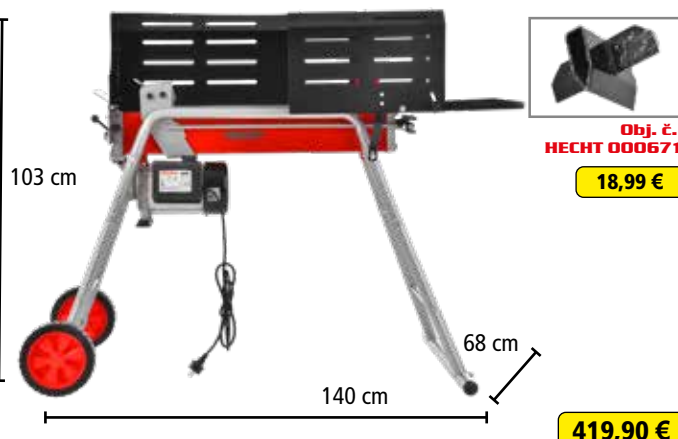

## HECHT 6500 ŠTIEPAČKA NA DREVO

Obj. č.:  
HECHT 000650  
18,99 €

389,90 €

⚡	napätie	230 V/50 Hz	📏	dĺžka polena	100-520 mm
⚡	príkion	2200 W	⚙️	priemer dreva	50-250 mm
⚡	max. tlak	5 t	📏	hmotnosť	50 kg

ZÁHRADA

## HECHT 000670

STOJAN NA ŠTIEPAČKU HECHT 670

34,99 €

Obj. č.: HECHT 000671

18,99 €

399,90 €

⚡	napätie	230 V/50 Hz	dĺžka polena	100-520 mm
⚡	príkon	2000 W	priemer dreva	50-250 mm
⚡	max. tlak	7 t	hmotnosť	41 kg

## HECHT 676 ŠTIEPAČKA NA DREVO

Obj. č.: HECHT 000671

18,99 €

419,90 €

⚡	napätie	230 V/50 Hz	dĺžka polena	100-520 mm
⚡	príkon	2000 W	priemer dreva	50-250 mm
⚡	max. tlak	7 t	hmotnosť	48 kg

Internetový obchod: www.hecht.sk