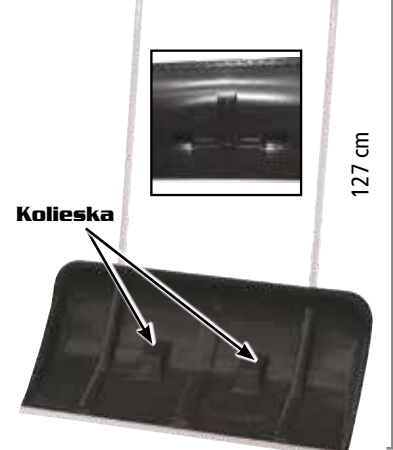

### HECHT 750 GT

záber 75 cm  
kovová tyč  
kolieska

25,99 € 75 cm