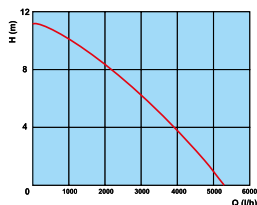

HECHT 3350 ZÁHRADNÉ SUDOVÉ ČERPADLO

plastové puzdro

49,99 €

	napätie	230 V/50 Hz		max. výtlak	10 m
	príkon	350 W		max. prietok	5000 l/h
	čistá voda			10 m prívodný kábel