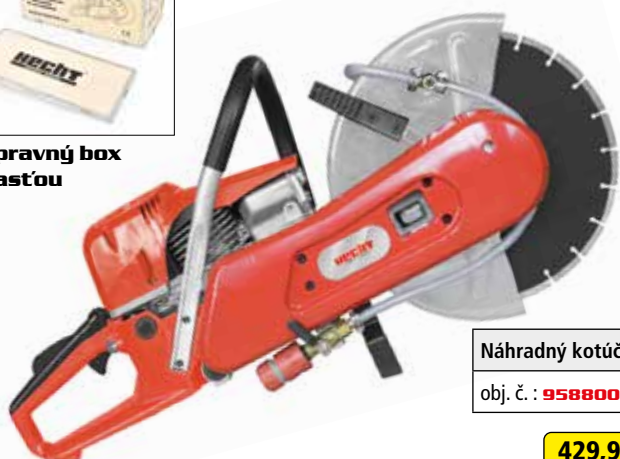

HECHT 9588

BENZÍNOVÁ ROZBRUSOVACIA PÍLA

Náhradný kotúč

obj. č. : 958800134

429,99 €

	objem	54 cm³		priemer kotúča	305 mm
	výkon	3,4 HP		hmotnosť s kotúčom	9,8 kg