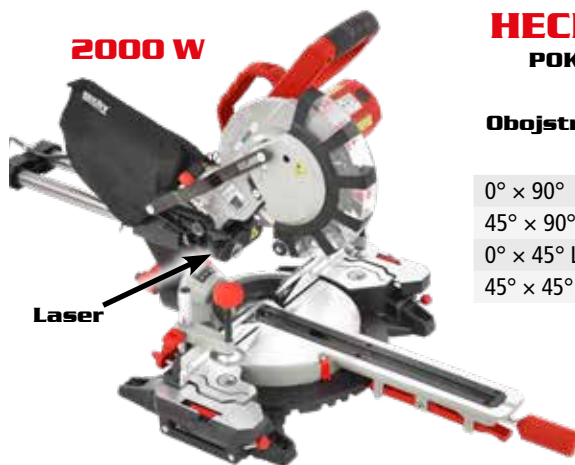

HECHT 829 POKOSOVÁ PÍLA S LASEROM

Laser

Obojstranný pokos

Prierez

0° × 90°	65 × 340 mm
45° × 90°	65 × 240 mm
0° × 45° L	38 × 340 mm
45° × 45° L	38 × 240 mm

149,99 €

⚡	napätie	230 V/50 Hz	🔄 natáčanie stola	-45° / 0° / 45°
🔌	príkon	2000 W	📐 pokosové rezy	90°-45° doľava
⊘	priemer kotúča	⊘ 210 mm	👤 hmotnosť	12,2 kg
🌀	otáčky bez zataženia	4800 min⁻¹