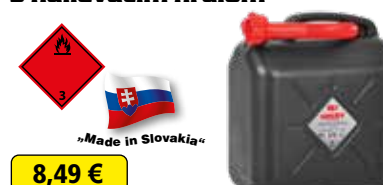

BANDASKA 10 l

Obj. č. K00100
5 nalievacím hrdlom