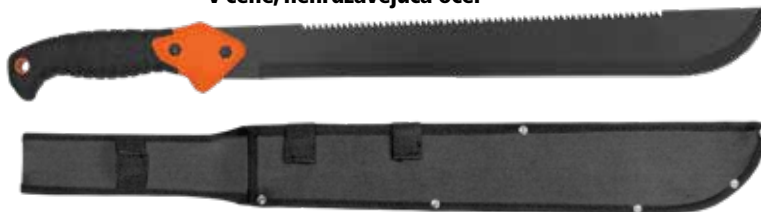

15,99 €

MAČETA 64 CM S PÍLKOU,
čepel' 44 cm, nylonové puzdro s okom na opasok
v cene, nehrdzavejúca oceľ

HECHT 900813

11,99 €

dĺžka 13"

záves na opasok s puzdrom

HECHT 901018

6,49 €