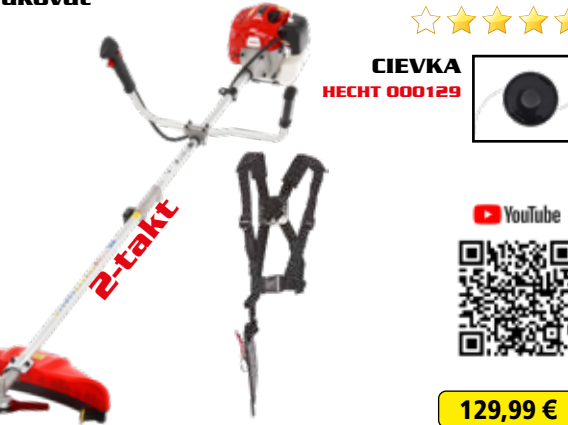

HECHT 145 BENZÍNOVÝ KROVINOREZ

Deliteľný
hriadeľ

CIEVKA
HECHT 000129

KOVOVÝ
KOTUČ
viac informácií
na str. 52

Rozoberateľná
rukoväť

HECHT 152 BTS BENZÍNOVÝ KROVINOREZ

129,99 €

	objem	52 cm ³		záber s kotúčom / strunou	25,5 / 43 cm
	výkon	2,2 HP		hmotnosť *	7,9 kg
✓	dvojramenný popruh v cene		✓	kovový kotúč	
✓	cievka	HECHT 000129			