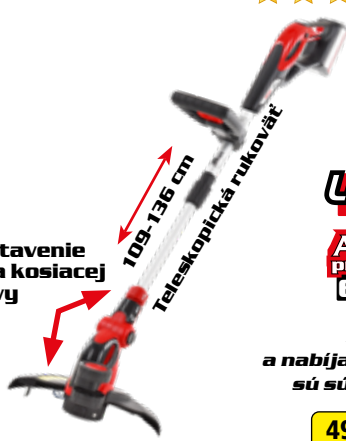

HECHT 5020

ACCU VYŽÍNAČ

Nastavenie uhla kosiacej hlavy

Teleskopická rukoväť* 109-136 cm

49,99 €

	Accu Li-ion	DC 20 V / 1x 2,5 Ah		záber	25 cm
	príkon	600 W		hmotnosť	2,2 kg
	poloautomatické odvíjanie struny			náhradná cievka 005020 (2 ks)	
	doba prevádzky	cca 20 min		doba nabíjania	cca 120 min

Batéria a nabíjačka nie sú súčasťou