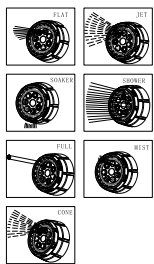

HECHT 02064

8,99 €