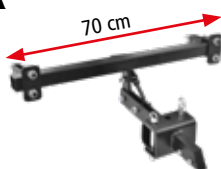

PRÍSLUŠENSTVO K HECHT 785, 790, 795, 790 BS

HECHT 8001022

NOSNÍK PRE MONTÁŽ
PRÍSLUŠENSTVA

64,99 €