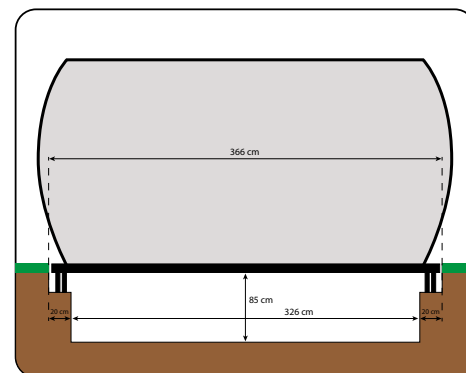

319,99 €

Rozmer	Ø 366 cm, V 203 cm
Max. zaťaženie	150 kg
Skákacia plocha je pripojená	72 ks pružín
Veľkosť pružiny	Ø 3,1 x 144 mm

Spĺňa prísnu normu EN-71 (detská bezpečnostná norma). Garantujeme nosnosť 150 kg pri používaní (Udrží závažie až 550 kg). Steny obvodových tyčí majú hrúbku 1,4 mm, steny podporných tyčí 1,2 mm. Ochranná sieť je po vnútornom obvode trampolíny, chráni proti nechcenému kontaktu používateľa s pružinami. Moderný, zaoblený „pumpkin“ dizajn. Vstup riešený priechodom cez preloženú ochrannú sieť – nehrozí zabudnutie na uzavretie siete.

VOLNÝ ČAS