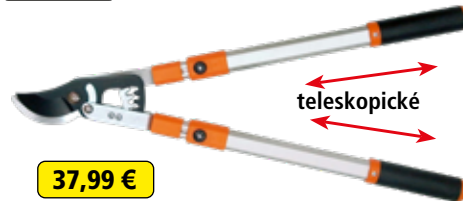

ZÁHRADNÉ NÁRADIE

420 CC

dĺžka 215 mm
priemer strihu 20 mm
materiál čepelí S50C

5,99 €

421

dĺžka 215 mm
priemer strihu 20 mm
materiál čepelí SK5

9,79 €

493 A

dĺžka 215 mm
priemer strihu 20 mm
materiál čepelí SK5

9,79 €

435 HB 2L

dĺžka 225 mm
priemer strihu 20 mm
materiál čepelí SK5

13,99 €

434DLA08

Krokovacie

dĺžka 200 mm
priemer strihu 20 mm
materiál čepelí SK5

13,99 €

494 ADN

dĺžka 213 mm
priemer strihu 20 mm
materiál čepelí SK5

13,99 €

023-2W

dĺžka 500 mm
priemer strihu -
materiál čepelí S50C

12,99 €

018KB

dĺžka 710 mm
priemer strihu 35 mm
materiál čepelí S50C

15,49 €

020 AKB

dĺžka 710 mm
priemer strihu 38 mm
materiál čepelí S50C

16,99 €

018 LGG

teleskopické

dĺžka 950 mm
priemer strihu 35 mm
materiál čepelí S50C

20,99 €

020 ALGG

teleskopické

dĺžka 950 mm
priemer strihu 38 mm
materiál čepelí S50C

24,99 €

036 WLG

teleskopické

dĺžka 835 mm
priemer strihu -
materiál čepelí S50C

23,49 €

0182036L

teleskopické

dĺžka 870 mm
priemer strihu 38 mm
materiál čepelí SK5

29,99 €

060AH9L

teleskopické

dĺžka 875 mm
priemer strihu -
materiál čepelí SK5

29,99 €

050TAH9L

teleskopické

dĺžka 1040 mm
priemer strihu 45 mm
materiál čepelí SK5

35,99 €

050GAH9L

teleskopické

dĺžka 1040 mm
priemer strihu 45 mm
materiál čepelí SK5

37,99 €

Materiál čepelí

SK5	Japonská uhlíková oceľ
S50C	Uhlíková oceľ

HECHT 600635

11,99 €

ZÁHRADNÝ NŮŽ 35 CM S HÁČIKOM,
čepel' 19 cm, nylonové puzdro v cene

F2AD
SKLADACIA PÍLKA

skladacia

9,99 €

HECHT 600636

15,99 €

MAČETA 64 CM S PÍLKOU,
čepel' 44 cm, nylonové puzdro s okom na opasok
v cene, nehrdzavejúca oceľ

HECHT 900813

11,99 €

dĺžka 13"

záves na opasok s puzdrom

HECHT 901018

6,49 €

dĺžka 18"

HECHT 600618

dĺžka 18"

5,49 €

HECHT 600621

dĺžka 21"

6,49 €