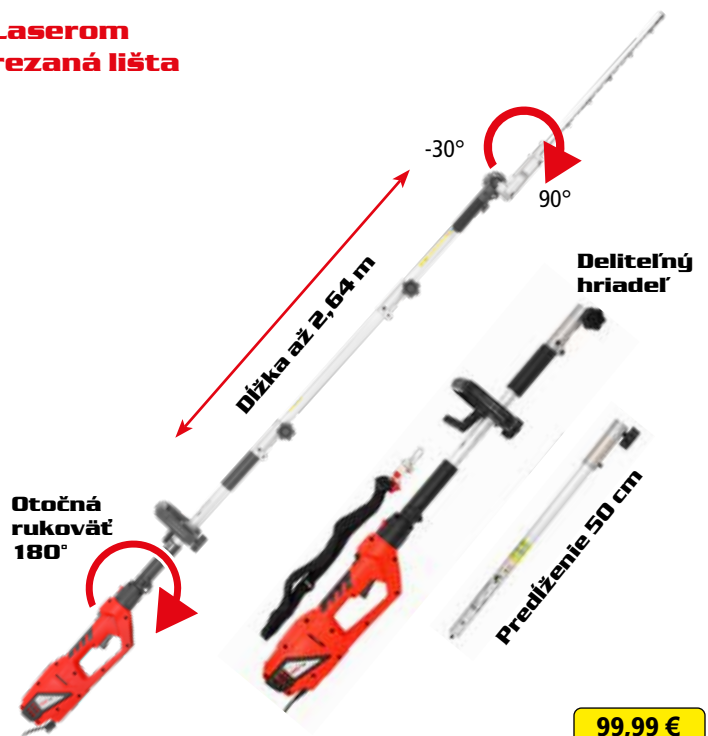

HECHT 695 PLOTOSTRIH

Laserom
rezaná lišta

Otočná
rukoväť
180°

Dĺžka až 2,64 m

-30°
90°

Deliteľný
hriadeľ

Predĺženie 50 cm

99,99 €

⚡	napätie	230 V/50 Hz		prac. dĺžka lišty	41 cm
	príkion	900 W		hmotnosť	4,9 kg
	max. Ø strihu	20 mm		dĺžka	2,64 m

* Maximálna doba prevádzky bez zaťaženia s 2 Ah akumulátorom.