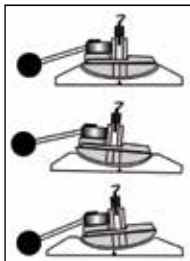

Náhradné brúsne kotúče

H928 (3,2 x 100 x 10)

H928A (4,5 x 100 x 10)

Brúsny kotúč 3,2 x 100 mm súčasťou

41,99 €

	napätie	230 V/50 Hz		hmotnosť	1,4 kg
	príkon	250 W	$\emptyset$	priemer kotúča	100 mm

Náhradné brúsne kotúče

9230A0007 (145 x 3,2 x 22,3)

9230B0007 (145 x 4,7 x 22,3)

9230C0007 (145 x 6 x 22,3)

Polohovateľné