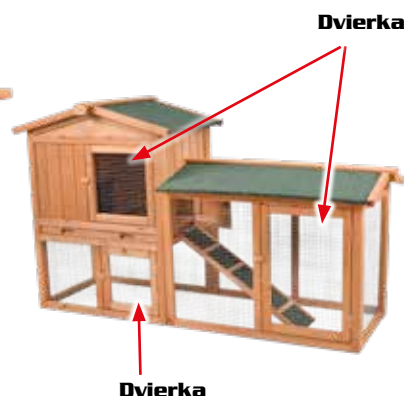

MOLLY KRÁLÍKÁREŇ

129,99 €

rozmery	146,5 x 52 x 85,5 cm
vyrobené z odolného jedľového dreva	
strecha pokrytá asfaltovými šindľami, bez spodného pletiva