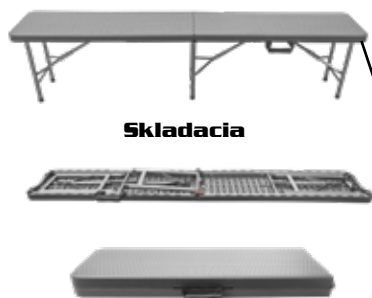

HECHT FOLDIS RATTAN SET od 5/24

SET ZÁHRADNÉHO NÁBYTKU (1x stôl, 2x lavica)

119,99 €

HECHT FOLDIS RATTAN BENCH
ZÁHRADNÁ LAVICA

39,99 €

Skladacia

Hrúbka dosky
4 cm

HECHT FOLDIS RATTAN TABLE
ZÁHRADNÝ STÔL