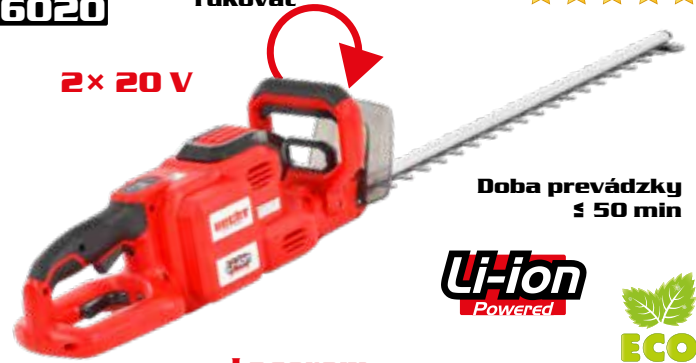

**ACCU
program
6020**

HECHT 6225

ACCU PLOTOSTRIH

Otočná
rukoväť

2x 20 V

Doba prevádzky
≤ 50 min

Laserom
rezaná lišta

104,99 €