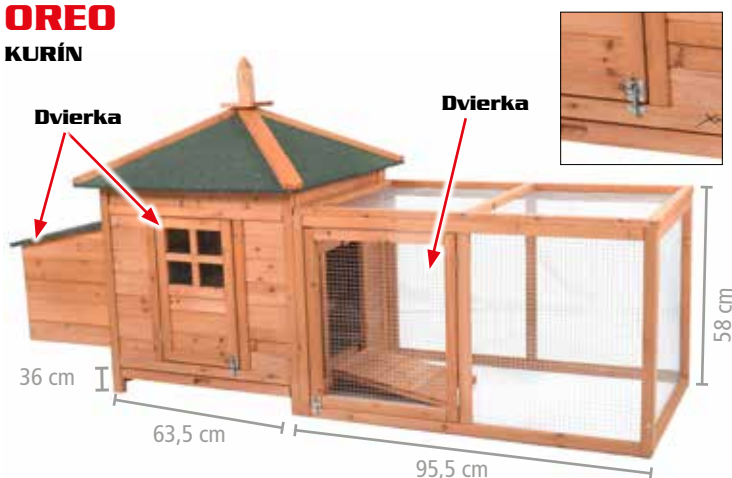

OREO KURÍN

169,99 €

rozmery	195 x 73 x 98 cm	pletivo	0,7 mm
vyrobené z odolného jedľového dreva		bez spodného pletiva	
hrúbka dreva	20 mm	strecha pokrytá asfaltovými šindľami