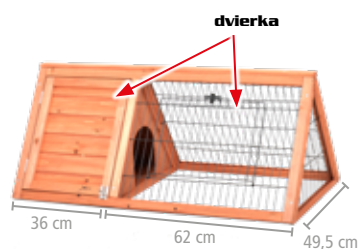

KRÁLÍKÁRNE, KURÍNY

HOLIDAY VONKAJŠÍ VÝBEH

47,99 €

rozmery	98 x 50 x 41 cm
vyrobené z odolného jedľového dreva	
bez spodného pletiva