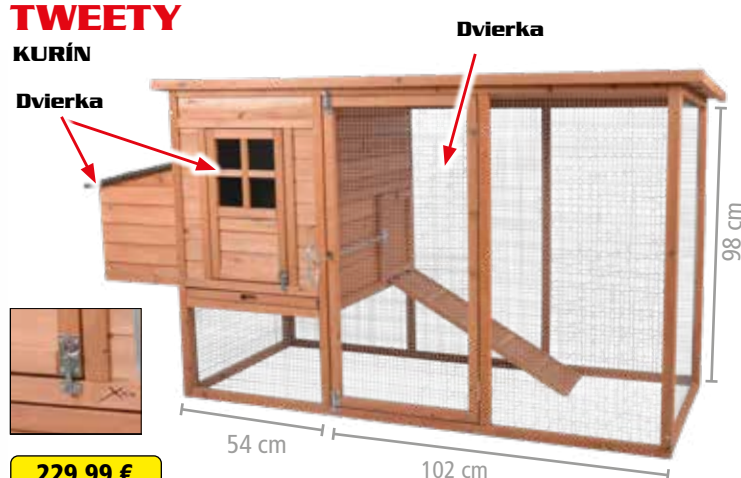

TWEETY KURÍN

229,99 €

rozmery	201 x 68 x 102 cm	pletivo	0,7 mm
vyrobené z odolného jedľového dreva		bez spodného pletiva	
hrúbka dreva	20 mm	znášací box	61 x 32 x 40 cm
strecha pokrytá asfaltovými šindľami