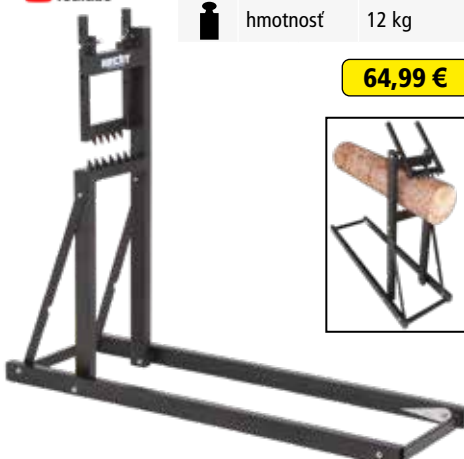

HECHT 901 PODPERA NA REZANIE DREVA

⚙️	priemer polena	25–230 mm
📏	rozmer	120 × 37 × 95 cm
📏	max. zaťaženie	110 kg
📏	hmotnosť	12 kg

64,99 €