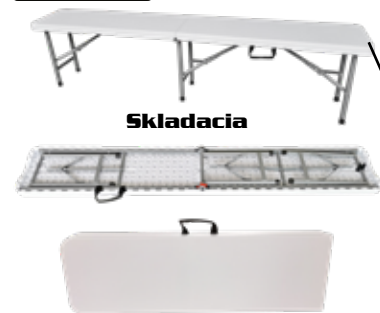

Skladacia

Hrúbka dosky
4 cm