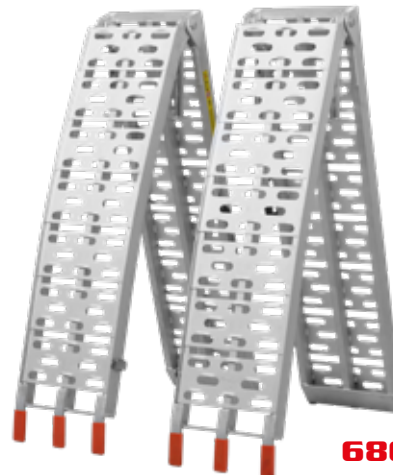

HECHT 005005
NÁJAZDOVÉ RAMPY

680 KG

189,99 €

SKLADACIE

	rozмеры	225 x 28 x 5 cm
	hmotnosť	7 kg / 1 ks
	nosnosť (ks / pár)	340 kg / 680 kg

Vrátane podpier