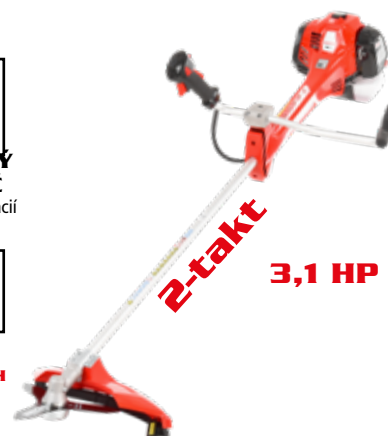

299,99 €

	objem	63,3 cm³		záber s kotúčom / strunou	30 / 43 cm
	výkon	3,1 HP		hmotnosť *	10,8 kg
✓	dvojamenný popruh v cene	✓	kovový kotúč		
✓	cievka	1630000H			

HECHT 163

PROFI BENZÍNOVÝ KROVINOREZ
★★★★★

4in1