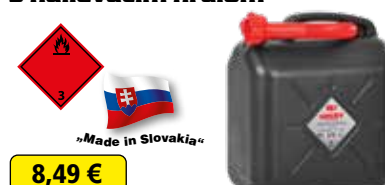

5 nalievacím hrdlom

5,49 €

litres	objem	5 l
--------	-------	-----

BANDASKA 10 l

Obj. č. K00100

5 nalievacím hrdlom

8,49 €

litres	objem	10 l
--------	-------	------