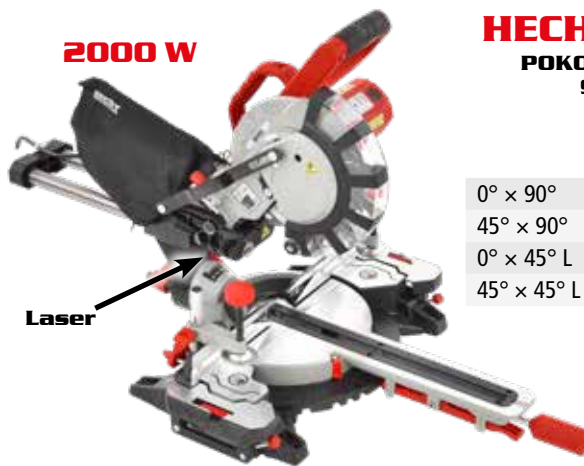

HECHT 829 POKOSOVÁ PÍLA S LASEROM

Prierez

0° × 90°	65 × 340 mm
45° × 90°	65 × 240 mm
0° × 45° L	38 × 340 mm
45° × 45° L	38 × 240 mm

Laser

159,99 €

⚡	napätie	230 V/50 Hz	📏	natačanie stola	-45° / 0° / 45°
🔋	príkon	2000 W	📏	pokosové rezy	90°-45° doľava
⊗	priemer kotúča	Ø 210 mm	👤	hmotnosť	12,2 kg
🌀	otáčky bez zataženia	4800 min⁻¹			

2350 W

HECHT 820 POKOSOVÁ PÍLA S LASEROM

Prierez

0° × 90°	L75 × 340 mm
0° × 45°	L45 × 340 mm
45° × 90°	L75 × 240 mm
45° × 45°	L45 × 240 mm
0° × 45° R	25 × 340 mm
45° × 45° R	25 × 240 mm

Obojstranný pokos

209,99 €