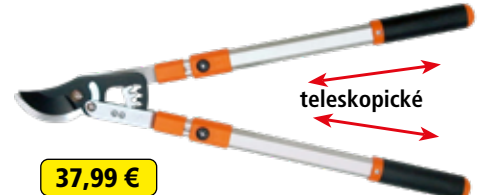

ZÁHRADNÉ NÁRADIE

ZÁHRADA

420 CC

dĺžka 215 mm
priemer strihu 20 mm
materiál čepeľí S50C

5,99 €

421

dĺžka 215 mm
priemer strihu 20 mm
materiál čepeľí SK5

9,79 €

493 A

dĺžka 215 mm
priemer strihu 20 mm
materiál čepeľí SK5

9,79 €

435 HB 2L

dĺžka 225 mm
priemer strihu 20 mm
materiál čepeľí SK5

13,99 €

434DLA08

Krokovacie

dĺžka 200 mm
priemer strihu 20 mm
materiál čepeľí SK5

13,99 €

494 ADN

dĺžka 213 mm
priemer strihu 20 mm
materiál čepeľí SK5

13,99 €

023-2W

dĺžka 500 mm
priemer strihu -
materiál čepeľí S50C

12,99 €

018KB

dĺžka 710 mm
priemer strihu 35 mm
materiál čepeľí S50C

15,49 €

020 AKB

dĺžka 710 mm
priemer strihu 38 mm
materiál čepeľí S50C

16,99 €

018 LGG

teleskopické

dĺžka 950 mm
priemer strihu 35 mm
materiál čepeľí S50C

20,99 €

020 ALGG

teleskopické

dĺžka 950 mm
priemer strihu 38 mm
materiál čepeľí S50C

24,99 €

036 WLG

teleskopické

dĺžka 835 mm
priemer strihu -
materiál čepeľí S50C

23,49 €

0182036L

teleskopické

dĺžka 870 mm
priemer strihu 38 mm
materiál čepeľí SK5

29,99 €

060AH9L

teleskopické

dĺžka 875 mm
priemer strihu -
materiál čepeľí SK5

29,99 €

050TAH9L

teleskopické

dĺžka 1040 mm
priemer strihu 45 mm
materiál čepeľí SK5

35,99 €

050GAH9L

teleskopické

dĺžka 1040 mm
priemer strihu 45 mm
materiál čepeľí SK5

37,99 €

Materiál čepeľí

SK5	Japonská uhlíková oceľ
S50C	Uhlíková oceľ

HECHT 1740

ACCU ZÁHRADNÉ NOŽNICE

accu Li-ion 20 V
priemer strihu 30 mm

61,99 €

od 6/24

ACCU
program
1278

HECHT 600635

11,99 €

ZÁHRADNÝ NÔŽ 35 CM S HÁČIKOM,
čepeľ 19 cm, nylonové puzdro v cene

F2AD

SKLADACIA PÍLKA

9,99 €

skladacia

HECHT 900813

11,99 €

dĺžka 13"

záves na opasok s puzdrom

HECHT 901018

6,49 €

dĺžka 18"

HECHT 600636

15,99 €

MAČETA 64 CM S PÍLKOU,
čepeľ 44 cm, nylonové puzdro s okom
na opasok v cene, nehrdzavejúca oceľ

HECHT 600618

dĺžka 18"

5,49 €

HECHT 600621

dĺžka 21"

6,49 €