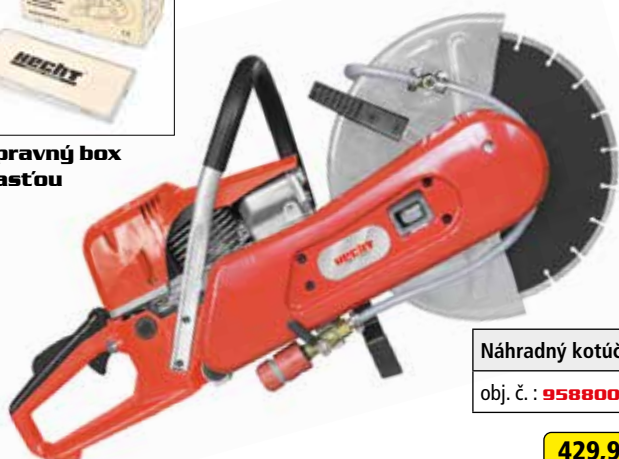

HECHT 9588

BENZÍNOVÁ ROZBRUSOVACIA PÍLA

Náhradný kotúč

obj. č. : 958800134

429,99 €

	objem	54 cm³		priemer kotúča	305 mm
	výkon	3,4 HP		hmotnosť s kotúčom	9,8 kg