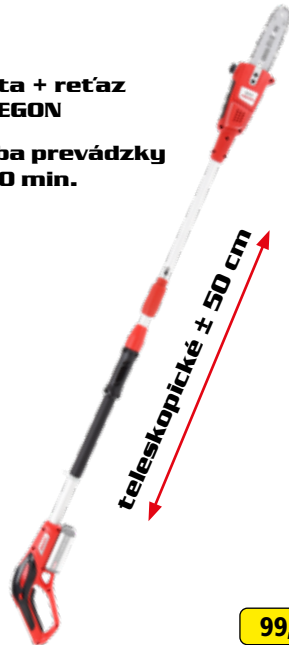

teleskopické ± 50 cm

82,99 €

	Accu Li-ion	DC 20 V / 2,5 Ah		celková dĺžka lišty	50 cm
	max. Ø strihu	15 mm		hmotnosť	3,5 kg
	dĺžka	2–2,5 m			

**HECHT 9025
VYVETVOVACIA PÍLA**

Lišta + reťaz
OREGON

Doba prevádzky
≤ 20 min.