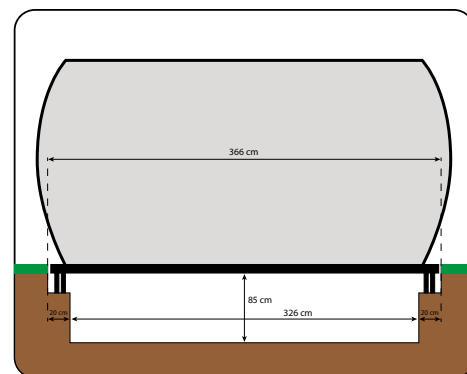

HECHT 514001 LUXUSNÁ TRAMPOLÍNA DO ZEME Ø 3,66 m

319,99 €

Rozmer	Ø 366 cm, V 203 cm
Max. zaťaženie	150 kg
Skákacia plocha je pripojená	72 ks pružín
Veľkosť pružiny	Ø 3,1 x 144 mm

Schéma zapustenia trampolíny do zeme