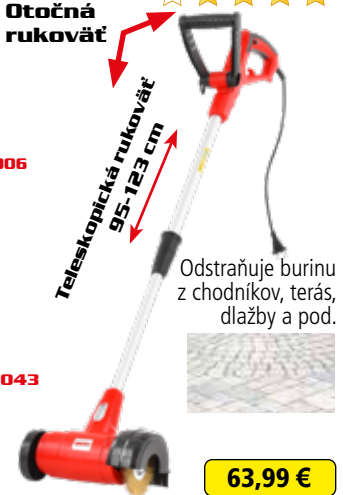

HECHT 444

ČISTIČ ŠKÁR

Otočná rukoväť

obj. č. 444000006

5,99 €

obj. č. 444000043

7,99 €

Odstraňuje burinu z chodníkov, terás, dlažby a pod.

63,99 €

	napätie	230 V / 50 Hz		hmotnosť	2,2 kg *
	príkion	400 W		pracovný záber	110 mm

HECHT 445

ČISTIČ ŠKÁR

Plastový a drôtový valec súčasťou

Otočná rukoväť

Na škáry

2 ks - obj. č. HECHT 0004452

14,99 €

Na väčšie plochy

2 ks - obj. č. HECHT 000445

23,99 €