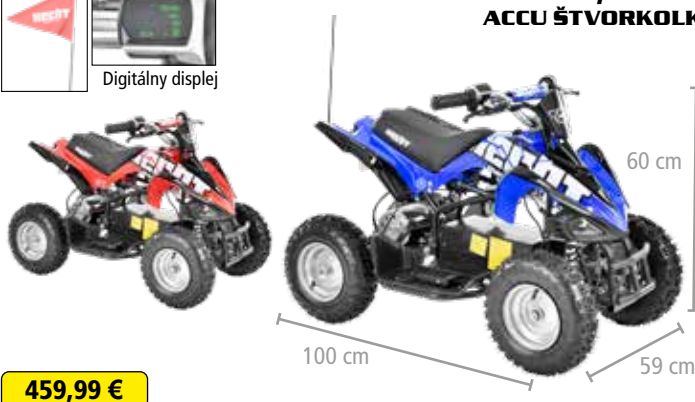

HECHT 54100 RED / BLUE ACCU ŠTVORKOLKA

459,99 €

	rozmery	100x59x60 cm		accu	36 V / 12 Ah, 1000 W
	max. zaťaženie	65 kg		max. rýchlosť	25 km/h
	kolesá	6"		doba nabíjania	8 hodín
	max. dojazd	13-18 km		hmotnosť	42 kg

3 rýchlosti vpred + spiatocka, bezpečnostný pedál, ukazovateľ batérie, pohon - reťaz, klúčik na obmedzenie rýchlosti, kotúčové brzdy

Predné LED svetlá

HECHT 56100 RED / COMIC / ARMY ACCU ŠTVORKOLKA