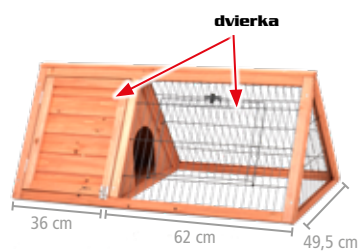

47,99 €

rozmery	98 x 50 x 41 cm
vyrobené z odolného jedľového dreva	
bez spodného pletiva	

PROMINENT MICKEY KRÁLÍKÁREŇ

od 6/24

64,99 €

rozmery	91,5 x 45 x 70 cm
vyrobené z odolného jedľového dreva	
strecha pokrytá asfaltovými šindľami	