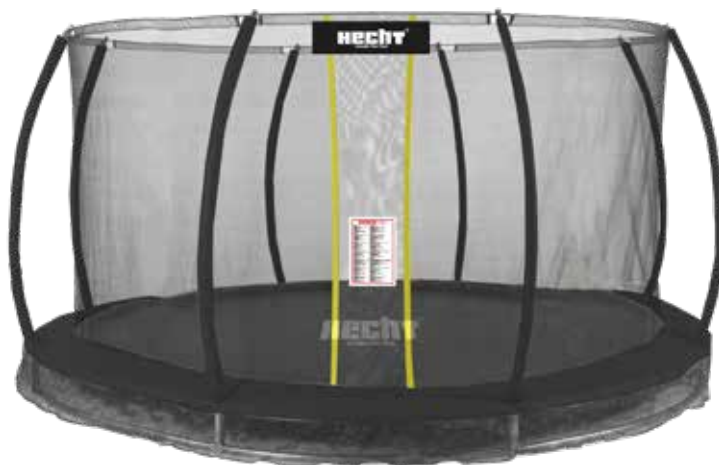

HECHT 514001 LUXUSNÁ TRAMPOLÍNA DO ZEME Ø 3,66 m

319,99 €

Rozmer	Ø 366 cm, V 203 cm
Max. zaťaženie	150 kg
Skákacia plocha je pripojená	72 ks pružín
Veľkosť pružiny	Ø 3,1 x 144 mm

Schéma zapustenia trampolíny do zeme