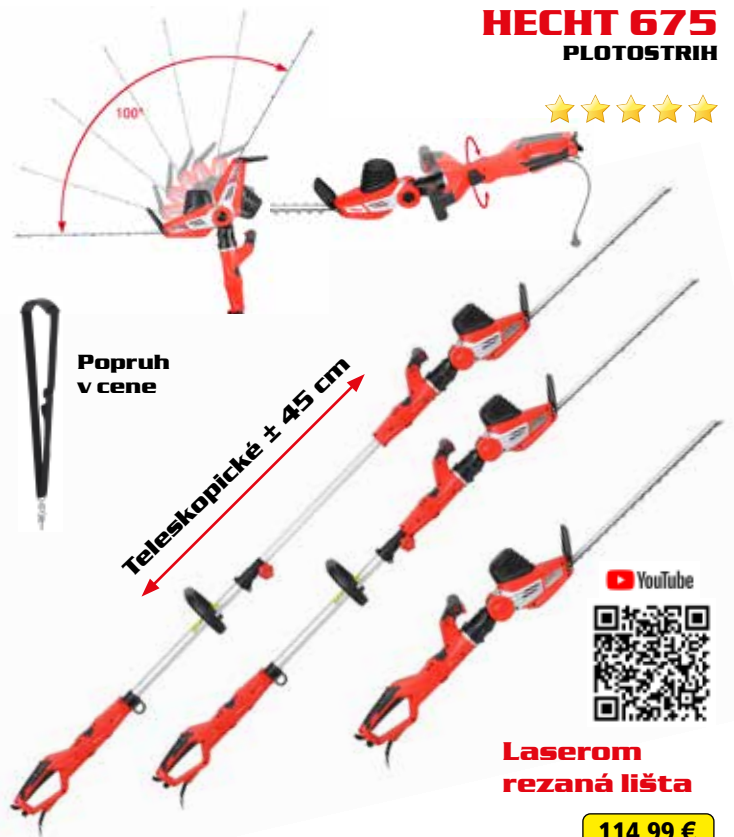

HECHT 695 PLOTOSTRIH

HECHT 675 PLOTOSTRIH

Laserom
rezaná lišta

Popruh
v cene

Teleskopické ± 45 cm

Laserom
rezaná lišta

114,99 €

⚡	napätie	230 V/50 Hz		celková dĺžka lišty	59 cm
	príkon	750 W		pracovná dĺžka lišty	51 cm
	max. Ø strihu	24 mm		hmotnosť	5 kg
				dĺžka	2,35–2,8 m