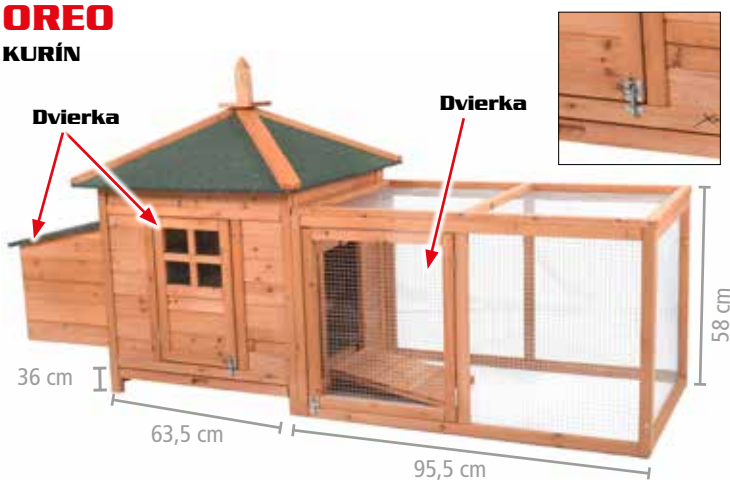

OREO KURÍN

199,99 €

rozmery	195 x 73 x 98 cm	pletivo	0,7 mm
vyrobené z odolného jedľového dreva		bez spodného pletiva	
hrúbka dreva	20 mm	strecha pokrytá asfaltovými šindľami