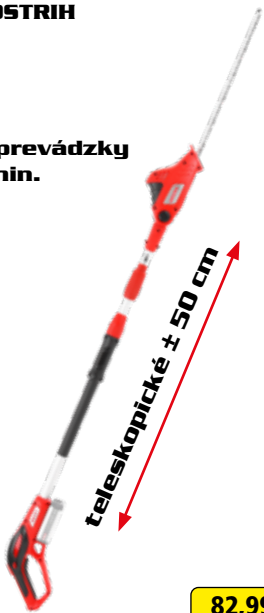

teleskopické ± 50 cm

82,99 €

	Accu Li-ion	DC 20 V / 2,5 Ah		celková dĺžka lišty	50 cm
	max. Ø strihu	15 mm		hmotnosť	3,5 kg
	dĺžka	2–2,5 m			

**HECHT 9025
VYVETVOVACIA PÍLA**

Lišta + reťaz
OREGON

Doba prevádzky
≤ 20 min.