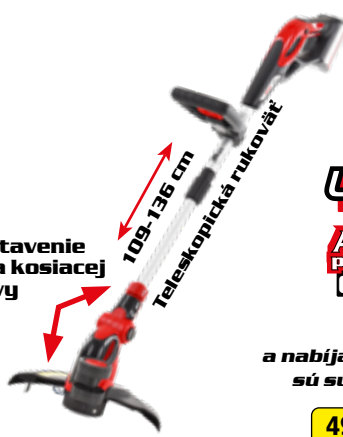

HECHT 5020

ACCU VYŽÍNAČ

Nastavenie uhla kosiacej hlavy

49,99 €

	Accu Li-ion	DC 20 V / 1x 2,5 Ah		záber	25 cm
	doba prevádzky	cca 20 min		hmotnosť	2,2 kg
	náhradná cievka 005020 (2 ks)			doba nabíjania	cca 120 min

Batéria a nabíjačka nie sú súčasťou