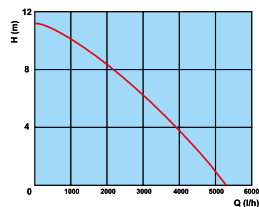

HECHT 3350 ZÁHRADNÉ SUDOVÉ ČERPADLO

plastové puzdro

49,99 €

	napätie	230 V/50 Hz		max. výtlak	10 m
	príkon	350 W		max. prietok	5000 l/h
	čistá voda			10 m prívodný kábel