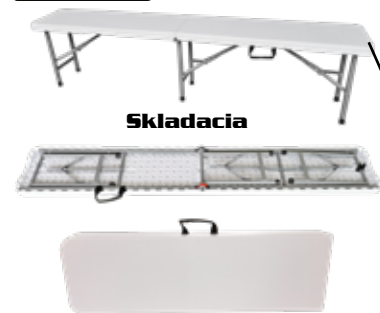

HECHT FOLDIS WHITE SET

od 6/24

SET ZÁHRADNÉHO NÁBYTKU (1x stôl, 2x lavica)

99,99 €

HECHT FOLDIS WHITE BENCH
ZÁHRADNÁ LAVICA

34,99 €

Skladacia

Hrúbka dosky
4 cm