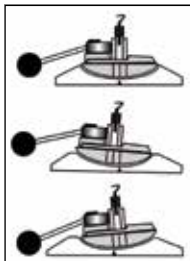

Náhradné brúsne kotúče

H928 (3,2 × 100 × 10)

H928A (4,5 × 100 × 10)

Brúsny kotúč 3,2 × 100 mm súčasťou

41,99 €

	napätie	230 V/50 Hz		hmotnosť	1,4 kg
	príkon	250 W	Ø	priemer kotúča	100 mm

Náhradné brúsne kotúče

9230A0007 (145 × 3,2 × 22,3)

9230B0007 (145 × 4,7 × 22,3)

9230C0007 (145 × 6 × 22,3)

Polohovateľné