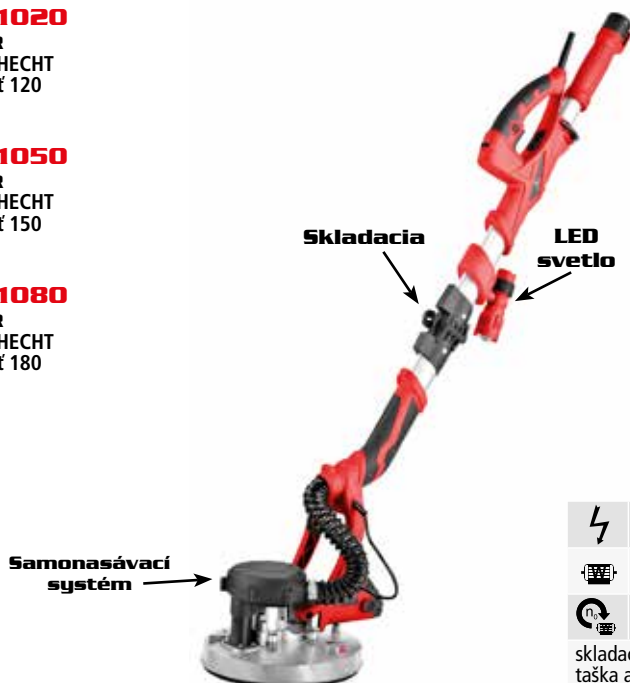

HECHT 00171080

BRÚSNY PAPIER
pre HECHT 1710 & HECHT 1711 10 ks, hrúbosť 180

6,49 €