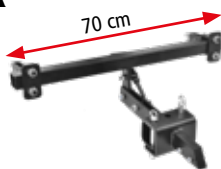

PRÍSLUŠENSTVO K HECHT 785, 790, 795, 790 BS

HECHT 8001022

NOSNÍK PRE MONTÁŽ
PRÍSLUŠENSTVA

64,99 €

HECHT 8001002

ZADNÝ DRŽIAK PRE
MONTÁŽ PRÍSLUŠENSTVA

37,99 €