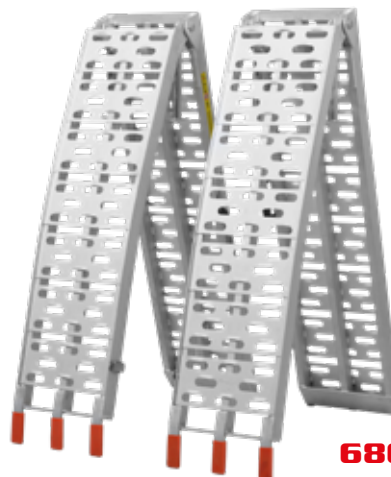

HECHT 005005
NÁJAZDOVÉ RAMPY

680 KG

189,99 €

SKLADACIE

	rozmery	225 x 28 x 5 cm
	hmotnosť	7 kg / 1 ks
	nosnosť (ks / pár)	340 kg / 680 kg

Vrátane podpier