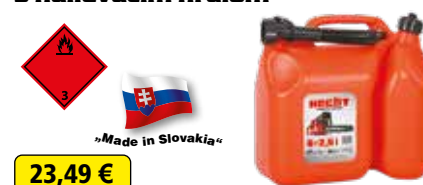

BANDASKA 20 l

Obj. č. K00200

5 nalievacím hrdlom

12,99 €

litres	objem	20 l
--------	-------	------

BANDASKA KOMBI

Obj. č. K00085

5 nalievacím hrdlom