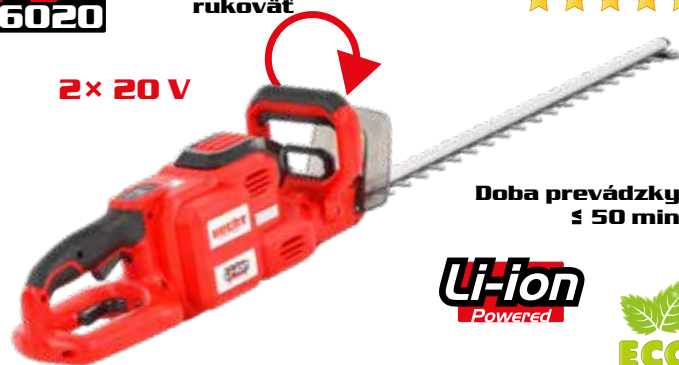

HECHT 6225

ACCU PLOTOSTRIH

Otočná rukoväť

2x 20 V

Doba prevádzky ≤ 50 min

Laserom rezaná lišta

104,99 €

	accu Li-ion	DC 20 V / 2x 2,5 Ah		pracovná dĺžka lišty	55 cm
	max. Ø strihu	24 mm		doba prevádzky	≤ 50 min
	bez batérie a nabíjačky