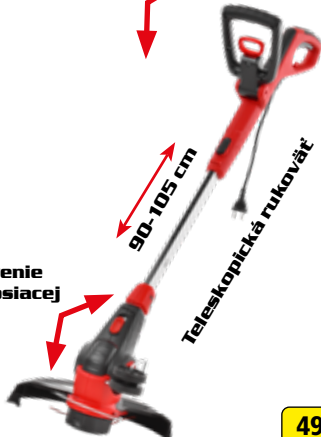

HECHT 630

VYŽÍNAČ

Otočná rukoväť

Nastavenie uhla kosiacej hlavy

49,99 €

	napätie	230 V / 50 Hz		záber	30 cm
	príkion	600 W		hmotnosť	2,8 kg *
	poloautomatické odvíjanie struny			náhradná cievka 530000043 (2 ks)