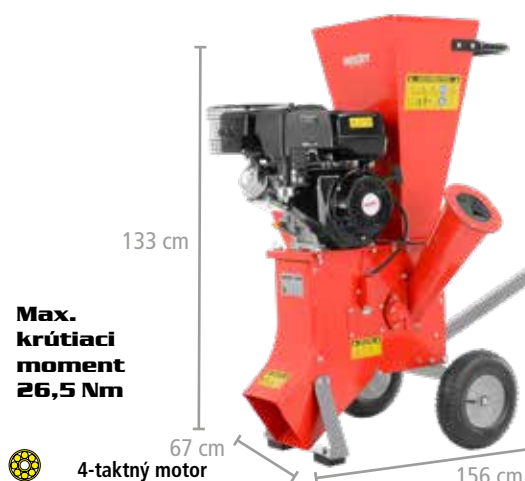

HECHT 6208

NOŽOVÝ DRVIČ VETIEV

Automatické vťahovanie vetiev

Max. krútiaci moment 13,5 Nm

99 cm

38 cm 112 cm

4-taktný motor

629,99 €

	objem	212 cm ³		hmotnosť	56 kg
	max. krútiaci moment	13,5 Nm		kolesá	8,7"
	drví vetvy až do priemeru	7 cm			

HECHT 6421

NOŽOVÝ DRVIČ VETIEV

Ťažné oje

Drviace ozubené nože

Ťažné oje - prípojka 2"

133 cm

67 cm 156 cm

749,99 €

	objem	420 cm ³		drví vetvy až do priemeru	8,9 cm
	max. krútiaci moment	26,5 Nm		automatické vťahovanie vetvy	
	hmotnosť	100 kg		kolesá	12"

HECHT 6642

NOŽOVÝ DRVIČ VETIEV

Elektrický štartér

EASY ELECTRIC START - JUST TURN THE KEY -

Max. krútiaci moment 28 Nm

4-taktný motor

1 699,99 €

	objem	420 cm ³		hmotnosť	180 kg
	max. krútiaci moment	28 Nm		kolesá	16"
	drví vetvy až do priemeru	10 cm			

HECHT 6645 BENZÍNOVÝ ŠPALÍKOVAČ

EASY ELECTRIC START - JUST TURN THE KEY -