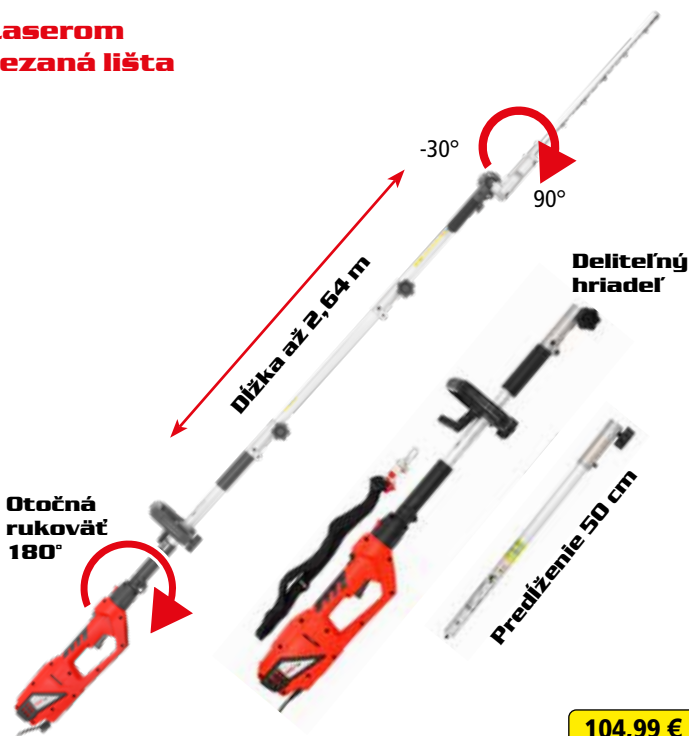

HECHT 695 PLOTOSTRIH

HECHT 675 PLOTOSTRIH

Laserom
rezaná lišta

Popruh
v cene

Teleskopické ± 45 cm

Laserom
rezaná lišta

114,99 €

⚡	napätie	230 V/50 Hz		celková dĺžka lišty	59 cm
	príkon	750 W		pracovná dĺžka lišty	51 cm
	max. Ø strihu	24 mm		hmotnosť	5 kg
				dĺžka	2,35–2,8 m