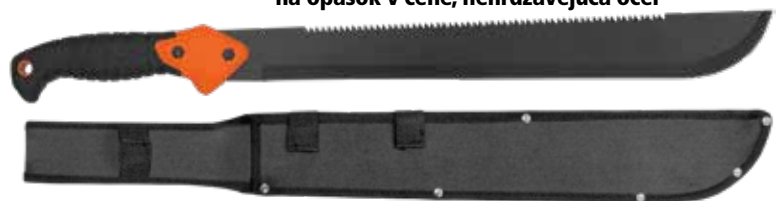

dĺžka 13"

záves na opasok s puzdrom

HECHT 901018

6,49 €

dĺžka 18"

HECHT 600636

15,99 €

MAČETA 64 CM S PÍLKOU,
čepeľ 44 cm, nylonové puzdro s okom
na opasok v cene, nehrdzavejúca oceľ