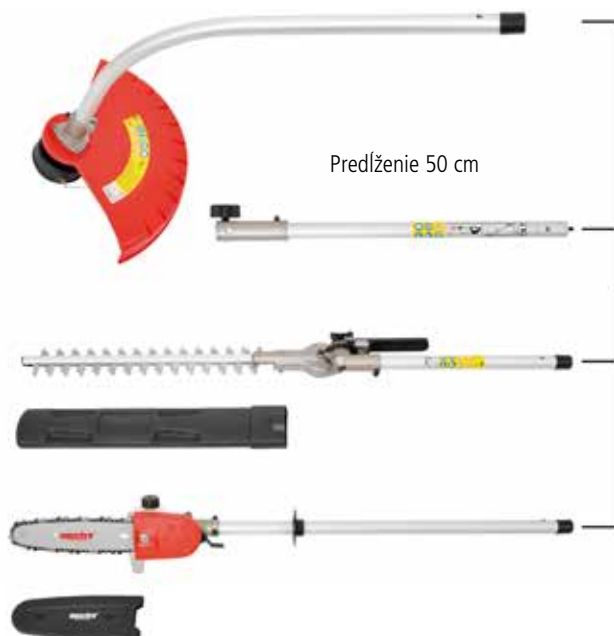

ACCU A ELEKTRICKÉ PLOTOSTRIHY

Batéria a nabíjačka nie sú súčasťou

HECHT 1441
ACCU POHONNÁ JEDNOTKA

Li-ion
Powered

ACCU
program
5040

129,99 €

	Voliteľné príslušenstvo	CENA	Voliteľné príslušenstvo	CENA
1.	HECHT 00144163	119,99 €	4. HECHT 00144161	64,99 €
2.	HECHT 00144160	43,99 €	5. HECHT 00144166	21,99 €
3.	HECHT 00144162	64,99 €	6. HECHT 00144165	124,99 €

Predĺženie 50 cm

3in1

Laserom
rezaná lišta

Popruh
v cene

169,99 €

	napätie	230 V/50 Hz	dĺžka lišty - píla	26 cm
	príkon	900 W	dĺžka lišty - plotostrih	41 cm
	hmotnosť	2,5 kg	záber - vyžínač	36 cm

VYVETVOVACIE PÍLY A OCHRANNÉ POMÔCKY