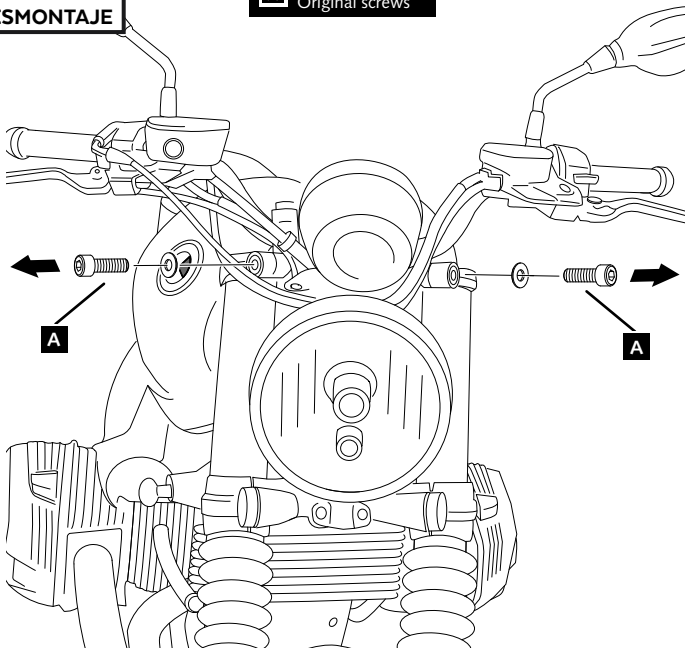

BMW R NINE-T SCRAMBLER

REF 9797

**ALUMINUM
FRONT PLATE**

REF 9252

**ABS
FRONT PLATE**

ID.	PIEZA / PART	DESCRIPCIÓN	DESCRIPTION	QTY.	REF.:
1		Placa frontal ABS	ABS front plate	1	10526J/CM3
		Placa frontal ALUMINIO	ALUMINUM front plate		9807P/N
2		Soporte izquierdo	Left support	1	SOPOR-2P-1-9252
3		Soporte derecho	Right support	1	SOPOR-2P-1-9252
4		Silentblock M5	M5 silentblock	2	SILENBTM5-046/1
5		Casquillo Ø8,5xØ14x9mm	Ø8,5xØ14x9mm spacer	2	CASQUI____0100
6		Tornillo allen M8x35 DIN 912	M8x35 DIN 912 allen screw	2	TORNI-AD912-196
7		Tornillo allen M5x16 Ø11 ISO 7380	M5x16 Ø11 ISO 7380 allen screw	2	TORNI-I7380-493
8		Arandela nylon M5x1	M5x1 nylon washer	2	ARNV0000000245
9		Tapón Tornillo M5	M5 screw cap	2	TAPON-----85
10		Tornillo allen M5x16 Ø11 ISO 7380 (INOX)	M5x16 Ø11 ISO 7380 allen screw (INOX)	2	TORNI-IA----423
11		Separador de silicona Ø8 x2 (Se suministra montado con pieza 2/3)	Ø8 x2 silicon spacers (Supplied mounted on items 2/3)	4	ADHESI-GT-D8---
12		Ribete autoadhesivo longitud de 190mm, 6,2mm x 2,6mm	Selft-autoadhesive trim lenght 190mm, 6,2mm x 2,6mm	1	PERFIL-PVC-1048
13		Kit adhesivos https://www.youtube.com/watch?v=IxEcdLZ58qg	Stickers set https://www.youtube.com/watch?v=IxEcdLZ58qg	1	10535

BMW R NINE-T SCRAMBLER

INSTRUCCIONES DE MONTAJE - MOUNTING INSTRUCTIONS - MONTAGEANLEITUNG

1

**DISASSEMBLY
DESMONTAJE**

A Tornillería original
Original screws

2

**ASSEMBLY
MONTAJE**

6 23 N/m - Par de apriete / Consultar Fabricante
204 lbf/in - Tightening torque / Check with Manufacturer