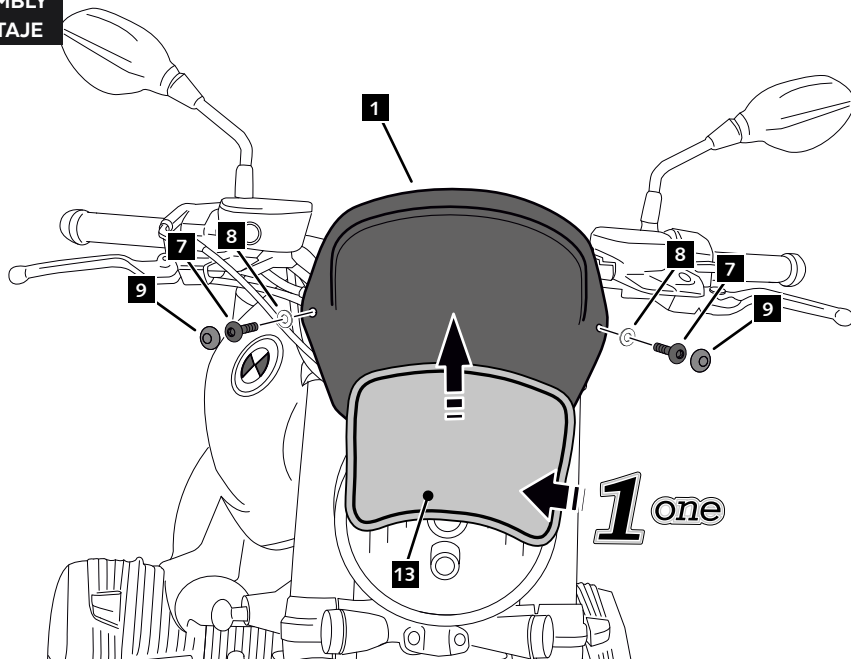

ALUMINUM

6

ASSEMBLY
MONTAJE