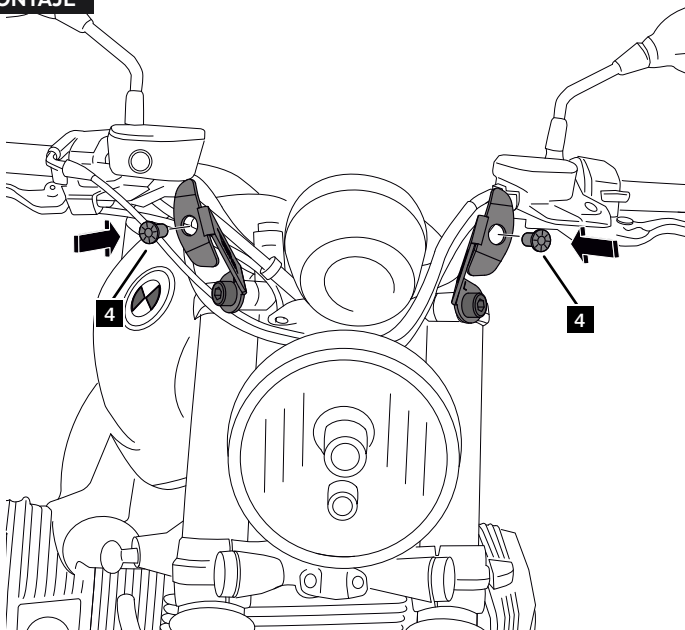

BMW R NINE-T SCRAMBLER

REF 9797

**ALUMINUM
FRONT PLATE**

REF 9252

**ABS
FRONT PLATE**

ID.	PIEZA / PART	DESCRIPCIÓN	DESCRIPTION	QTY.	REF.:
1		Placa frontal ABS	ABS front plate	1	10526J/CM3
		Placa frontal ALUMINIO	ALUMINUM front plate		9807P/N
2		Soporte izquierdo	Left support	1	SOPOR-2P-1-9252
3		Soporte derecho	Right support	1	SOPOR-2P-1-9252
4		Silentblock M5	M5 silentblock	2	SILENBTM5-046/1
5		Casquillo Ø8,5xØ14x9mm	Ø8,5xØ14x9mm spacer	2	CASQUI____0100
6		Tornillo allen M8x35 DIN 912	M8x35 DIN 912 allen screw	2	TORNI-AD912-196
7		Tornillo allen M5x16 Ø11 ISO 7380	M5x16 Ø11 ISO 7380 allen screw	2	TORNI-I7380-493
8		Arandela nylon M5x1	M5x1 nylon washer	2	ARNV0000000245
9		Tapón Tornillo M5	M5 screw cap	2	TAPON-----85
10		Tornillo allen M5x16 Ø11 ISO 7380 (INOX)	M5x16 Ø11 ISO 7380 allen screw (INOX)	2	TORNI-IA----423
11		Separador de silicona Ø8 x2 (Se suministra montado con pieza 2/3)	Ø8 x2 silicon spacers (Supplied mounted on items 2/3)	4	ADHESI-GT-D8---
12		Ribete autoadhesivo longitud de 190mm, 6,2mm x 2,6mm	Selft-autoadhesive trim lenght 190mm, 6,2mm x 2,6mm	1	PERFIL-PVC-1048
13		Kit adhesivos https://www.youtube.com/watch?v=IxEcdLZ58qg	Stickers set https://www.youtube.com/watch?v=IxEcdLZ58qg	1	10535

BMW R NINE-T SCRAMBLER

INSTRUCCIONES DE MONTAJE - MOUNTING INSTRUCTIONS - MONTAGEANLEITUNG

1

**DISASSEMBLY
DESMONTAJE**

A Tornillería original
Original screws

2

**ASSEMBLY
MONTAJE**

6 23 N/m - Par de apriete / Consultar Fabricante
204 lbf/in - Tightening torque / Check with Manufacturer

3

**ASSEMBLY
MONTAJE**

4

**ASSEMBLY
MONTAJE**

BMW R NINE-T SCRAMBLER

INSTRUCCIONES DE MONTAJE - MOUNTING INSTRUCTIONS - MONTAGEANLEITUNG

5

ASSEMBLY
MONTAJE