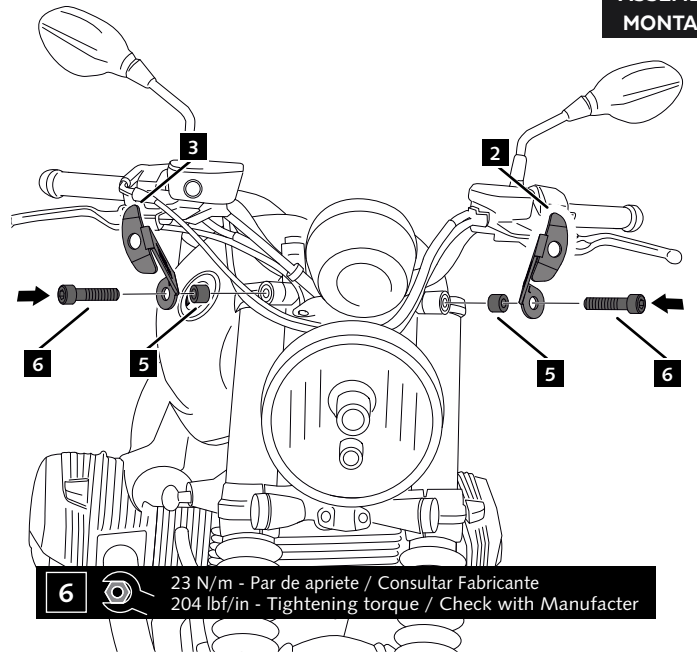

BMW R NINE-T SCRAMBLER

REF 9797

**ALUMINUM
FRONT PLATE**

REF 9252

**ABS
FRONT PLATE**

ID.	PIEZA / PART	DESCRIPCIÓN	DESCRIPTION	QTY.	REF.:
1		Placa frontal ABS	ABS front plate	1	10526J/CM3
		Placa frontal ALUMINIO	ALUMINUM front plate		9807P/N
2		Soporte izquierdo	Left support	1	SOPOR-2P-1-9252
3		Soporte derecho	Right support	1	SOPOR-2P-1-9252
4		Silentblock M5	M5 silentblock	2	SILENBTM5-046/1
5		Casquillo Ø8,5xØ14x9mm	Ø8,5xØ14x9mm spacer	2	CASQUI____0100
6		Tornillo allen M8x35 DIN 912	M8x35 DIN 912 allen screw	2	TORNI-AD912-196
7		Tornillo allen M5x16 Ø11 ISO 7380	M5x16 Ø11 ISO 7380 allen screw	2	TORNI-I7380-493
8		Arandela nylon M5x1	M5x1 nylon washer	2	ARNV0000000245
9		Tapón Tornillo M5	M5 screw cap	2	TAPON-----85
10		Tornillo allen M5x16 Ø11 ISO 7380 (INOX)	M5x16 Ø11 ISO 7380 allen screw (INOX)	2	TORNI-IA----423
11		Separador de silicona Ø8 x2 (Se suministra montado con pieza 2/3)	Ø8 x2 silicon spacers (Supplied mounted on items 2/3)	4	ADHESI-GT-D8---
12		Ribete autoadhesivo longitud de 190mm, 6,2mm x 2,6mm	Selft-autoadhesive trim lenght 190mm, 6,2mm x 2,6mm	1	PERFIL-PVC-1048
13		Kit adhesivos https://www.youtube.com/watch?v=IxEcdLZ58qg	Stickers set https://www.youtube.com/watch?v=IxEcdLZ58qg	1	10535

BMW R NINE-T SCRAMBLER

INSTRUCCIONES DE MONTAJE - MOUNTING INSTRUCTIONS - MONTAGEANLEITUNG

1

**DISASSEMBLY
DESMONTAJE**

A Tornillería original
Original screws

2

**ASSEMBLY
MONTAJE**

6 23 N/m - Par de apriete / Consultar Fabricante
204 lbf/in - Tightening torque / Check with Manufacturer