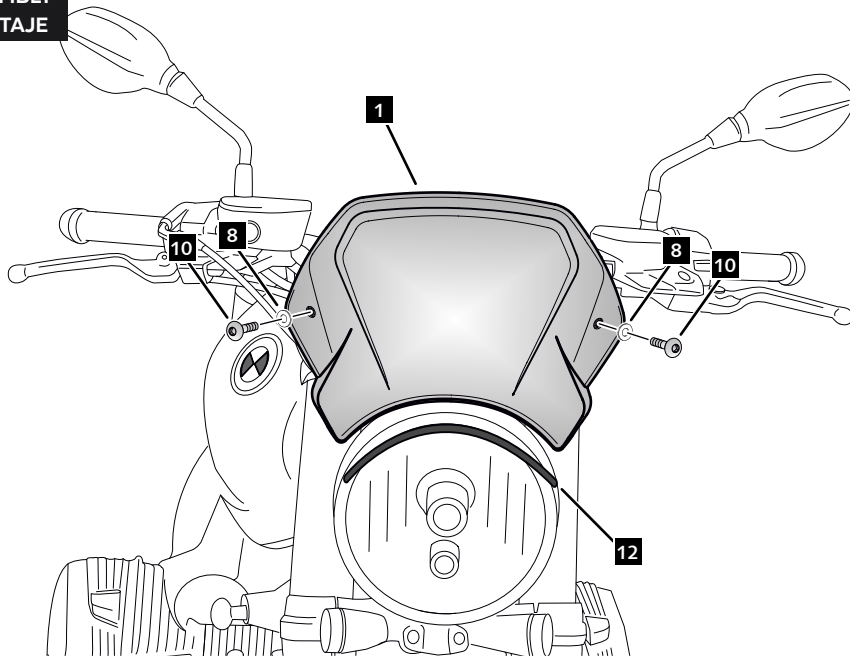

BMW R NINE-T SCRAMBLER

REF 9797

**ALUMINUM
FRONT PLATE**

REF 9252

**ABS
FRONT PLATE**

ID.	PIEZA / PART	DESCRIPCIÓN	DESCRIPTION	QTY.	REF.:
1		Placa frontal ABS	ABS front plate	1	10526J/CM3
		Placa frontal ALUMINIO	ALUMINUM front plate		9807P/N
2		Soporte izquierdo	Left support	1	SOPOR-2P-1-9252
3		Soporte derecho	Right support	1	SOPOR-2P-1-9252
4		Silentblock M5	M5 silentblock	2	SILENBTM5-046/1
5		Casquillo Ø8,5xØ14x9mm	Ø8,5xØ14x9mm spacer	2	CASQUI____0100
6		Tornillo allen M8x35 DIN 912	M8x35 DIN 912 allen screw	2	TORNI-AD912-196
7		Tornillo allen M5x16 Ø11 ISO 7380	M5x16 Ø11 ISO 7380 allen screw	2	TORNI-I7380-493
8		Arandela nylon M5x1	M5x1 nylon washer	2	ARNV0000000245
9		Tapón Tornillo M5	M5 screw cap	2	TAPON-----85
10		Tornillo allen M5x16 Ø11 ISO 7380 (INOX)	M5x16 Ø11 ISO 7380 allen screw (INOX)	2	TORNI-IA----423
11		Separador de silicona Ø8 x2 (Se suministra montado con pieza 2/3)	Ø8 x2 silicon spacers (Supplied mounted on items 2/3)	4	ADHESI-GT-D8---
12		Ribete autoadhesivo longitud de 190mm, 6,2mm x 2,6mm	Selft-autoadhesive trim lenght 190mm, 6,2mm x 2,6mm	1	PERFIL-PVC-1048
13		Kit adhesivos https://www.youtube.com/watch?v=IxEcdLZ58qg	Stickers set https://www.youtube.com/watch?v=IxEcdLZ58qg	1	10535

BMW R NINE-T SCRAMBLER

INSTRUCCIONES DE MONTAJE - MOUNTING INSTRUCTIONS - MONTAGEANLEITUNG

1

**DISASSEMBLY
DESMONTAJE**

A Tornillería original
Original screws

2

**ASSEMBLY
MONTAJE**

6 23 N/m - Par de apriete / Consultar Fabricante
204 lbf/in - Tightening torque / Check with Manufacturer

3

**ASSEMBLY
MONTAJE**

4

**ASSEMBLY
MONTAJE**

BMW R NINE-T SCRAMBLER

INSTRUCCIONES DE MONTAJE - MOUNTING INSTRUCTIONS - MONTAGEANLEITUNG

5

ASSEMBLY
MONTAJE