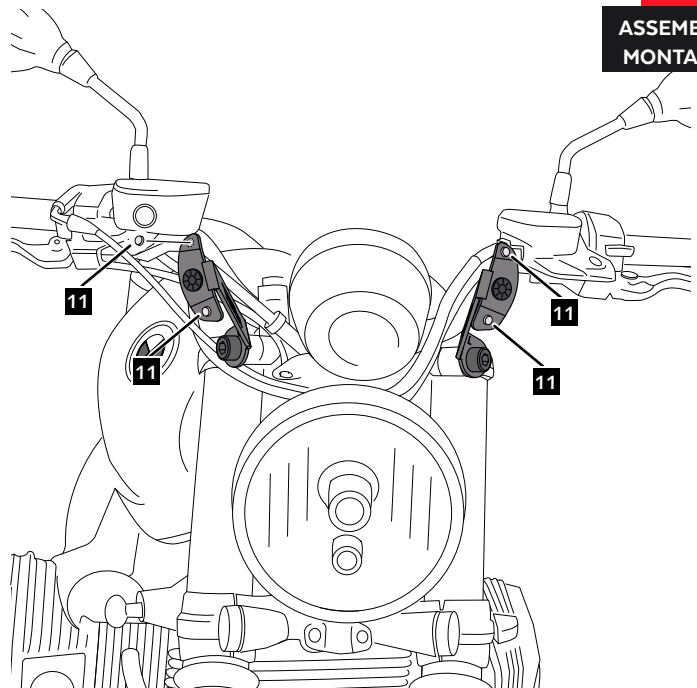

BMW R NINE-T SCRAMBLER

REF 9797

**ALUMINUM
FRONT PLATE**

REF 9252

**ABS
FRONT PLATE**

ID.	PIEZA / PART	DESCRIPCIÓN	DESCRIPTION	QTY.	REF.:
1		Placa frontal ABS	ABS front plate	1	10526J/CM3
		Placa frontal ALUMINIO	ALUMINUM front plate		9807P/N
2		Soporte izquierdo	Left support	1	SOPOR-2P-1-9252
3		Soporte derecho	Right support	1	SOPOR-2P-1-9252
4		Silentblock M5	M5 silentblock	2	SILENBTM5-046/1
5		Casquillo Ø8,5xØ14x9mm	Ø8,5xØ14x9mm spacer	2	CASQUI____0100
6		Tornillo allen M8x35 DIN 912	M8x35 DIN 912 allen screw	2	TORNI-AD912-196
7		Tornillo allen M5x16 Ø11 ISO 7380	M5x16 Ø11 ISO 7380 allen screw	2	TORNI-I7380-493
8		Arandela nylon M5x1	M5x1 nylon washer	2	ARNV0000000245
9		Tapón Tornillo M5	M5 screw cap	2	TAPON-----85
10		Tornillo allen M5x16 Ø11 ISO 7380 (INOX)	M5x16 Ø11 ISO 7380 allen screw (INOX)	2	TORNI-IA----423
11		Separador de silicona Ø8 x2 (Se suministra montado con pieza 2/3)	Ø8 x2 silicon spacers (Supplied mounted on items 2/3)	4	ADHESI-GT-D8---
12		Ribete autoadhesivo longitud de 190mm, 6,2mm x 2,6mm	Selft-autoadhesive trim lenght 190mm, 6,2mm x 2,6mm	1	PERFIL-PVC-1048
13		Kit adhesivos https://www.youtube.com/watch?v=IxEcdLZ58qg	Stickers set https://www.youtube.com/watch?v=IxEcdLZ58qg	1	10535

BMW R NINE-T SCRAMBLER

INSTRUCCIONES DE MONTAJE - MOUNTING INSTRUCTIONS - MONTAGEANLEITUNG

1

**DISASSEMBLY
DESMONTAJE**

A Tornillería original
Original screws

2

**ASSEMBLY
MONTAJE**

6 23 N/m - Par de apriete / Consultar Fabricante
204 lbf/in - Tightening torque / Check with Manufacturer

3

**ASSEMBLY
MONTAJE**

4

**ASSEMBLY
MONTAJE**

BMW R NINE-T SCRAMBLER

INSTRUCCIONES DE MONTAJE - MOUNTING INSTRUCTIONS - MONTAGEANLEITUNG

5

ASSEMBLY
MONTAJE