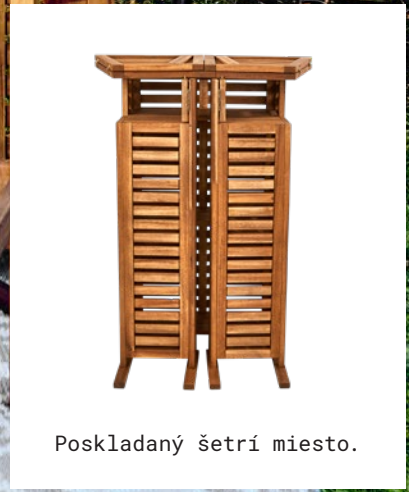

ORIENTAL LOUNGE
Slniečnik
(str. 57)

175 EUR

Slniečnik z mangového dreva a poťahom z bavlny, bohato ručne spracovaný, so zlatistými aplikáciami a ornamentmi.

TURNTABLE
Bar

233 EUR

6

7

Poskladaný šetrí miesto.