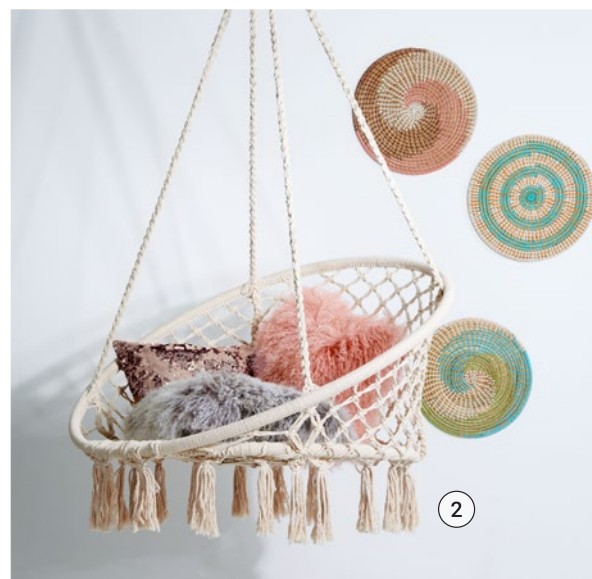

1 TIMEOUT

Hojdacie kreslo

D 115 x Š 55 x V 93 cm,
sedacie výška 44 cm,
poťah z polyesteru,
krémová (str. 63) 10222672,
šedá 10222671, **108 EUR** 🛒

2 PARADISE NOW

Závesné kreslo

so strapcami, Ø 100 cm, V 145 cm,
mix bavlny a polyesteru
10213249, **99,99 EUR** 🛒