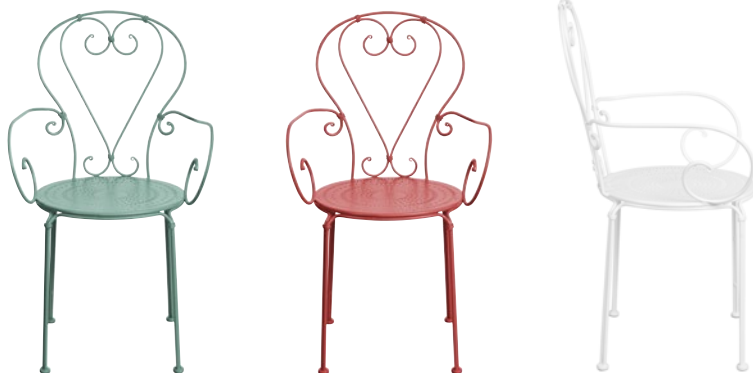

NOVINKA

TERRACE HILL
Odkladací stolík, tm. hnědá

34,99 EUR

2

3

ACH, MON AMOUR

Náš romantický záhradný nábytok CENTURY vás navnadí na rendez-vous so slnkom. Nepotrebuje čipkovanú deku, postačí efektívny dierkovaný vzor. Nový servírovací vozík v bielom prevedení podáva obľúbený drink podľa dennej doby. Samozrejme všetky kusy sú odolné voči poveternostným vplyvom.

CENTURY

Stolička, Š 41 x H 49 x V 91 cm, sedacia výška 44 cm,
šalviová 10221321, červená 10221322, biela 10204353,
49,99 EUR

CENTURY

Stolička s opierkami, Š 53 x H 49 x V 91 cm, sedacia výška 44 cm,
šalviová 10221320, červená 10221319,
biela 10204349, 59,99 EUR