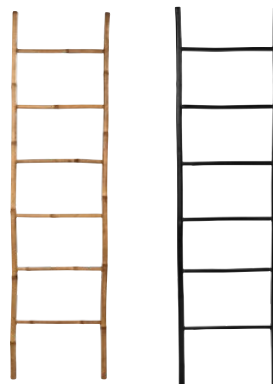

SAFARI
Dekoračný rebrík
bambus, D 190 x Š 50 cm,
prírodná 10218782, čierna 10218781,
39,99 EUR

NOVINKA