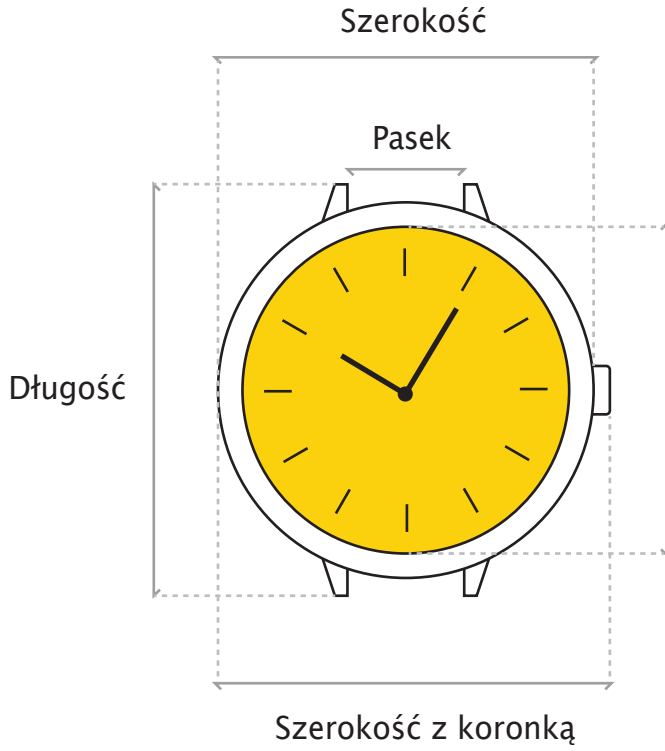

Szerokość paska

TIMESTORE

Tabela wielkości zegarków

Szkiełko

Głębokość