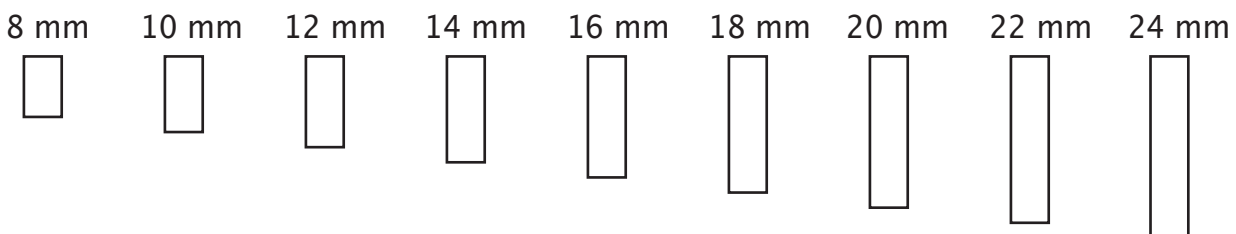

Szerokość paska

TIMESTORE

Tabela wielkości zegarków

Szkiełko

Głębokość