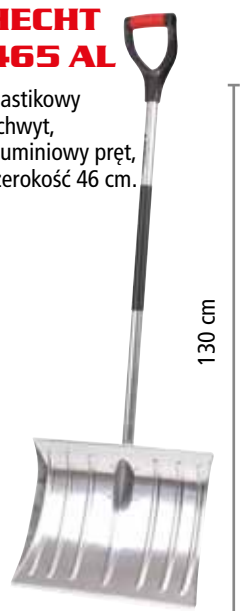

HECHT 465 AL

Plastikowy uchwyt, aluminiowy pręt, szerokość 46 cm.