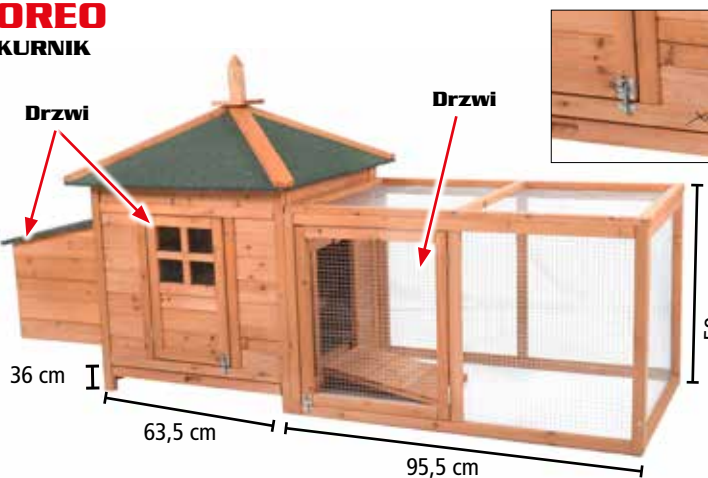

OREO

KURNIK

839 zł

wymiary 195x73x98 cm

wykonane z trwałego drewna jodłowego

grubość drewna 20 mm

siatka 0,7 mm

bez dolnej siatki

dach pokryty gontem asfaltowym