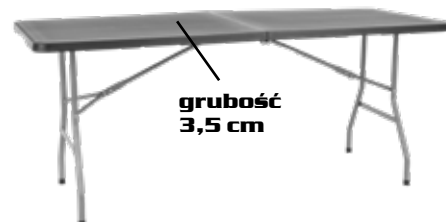

grubość
3,5 cm

wymiary stołu	s 180 x g 74 x w 74 cm	max. obciążenie krzesła	120 kg	Nadaje się do stosowania na zewnątrz i wewnątrz.	Nadaje się na kemping i inne zajęcia na świeżym powietrzu.
wymiary krzesła	s 56 x g 46 x w 84 cm	stół, krzesło	1x, 6x	Składany zestaw 6 krzesel i stoła z profili stalowo-aluminiowych z Komasit. Powierzchnia stołu i krzesel wykonana jest z bardzo wytrzymałego tworzywa sztucznego.