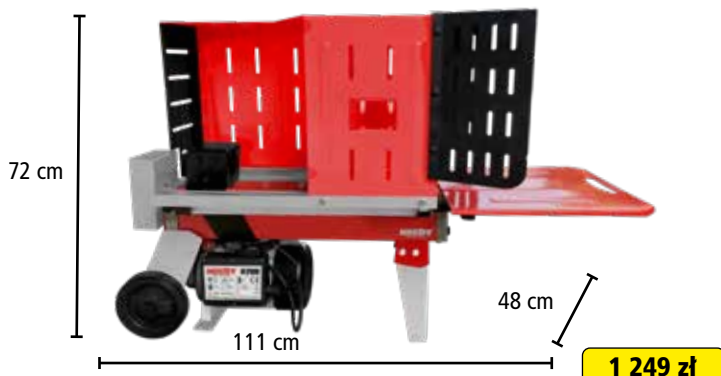

PIŁY TARCZOWE I ŁUPARKI DO DREWNA POZIOME

Otwierana osłona bezpieczeństwa

HECHT 8220 PIŁA TARCZOWA

Otwierana osłona bezpieczeństwa

HECHT 8300 PIŁA TARCZOWA

1 399 zł

⚡	napięcie	230 V/50 Hz	⚙️	max. średnica drewna	135 mm
⚡	moc	2200 W	⚖️	waga	35 kg
⚙️	tarcza tnąca	ø 405 mm			

3 199 zł

⚡	napięcie	230 V/50 Hz	⚙️	max. średnica drewna	170 mm
⚡	moc	3000 W	⚖️	waga	56,6 kg
⚙️	tarcza tnąca	ø 505 mm			

Otwierana osłona bezpieczeństwa

HECHT 850 PIŁA TARCZOWA

3 999 zł

⚡	napięcie	400 V/50 Hz	⚙️	max. średnica drewna	250 mm
⚡	moc	5000 W	⚖️	waga	88 kg
⚙️	tarcza tnąca	ø 700 mm			

Nr: HECHT 000650

99,90 zł

HECHT 6700 ŁUPARKA ELEKTRYCZNA

1 249 zł

⚡	napięcie	230 V/50 Hz	⚙️	długość polan	100-370 mm
⚡	moc	1500 W	⚙️	średnica drewna	50-250 mm
⚖️	max. siła nacisku	4 t	⚖️	waga	54 kg

HECHT 000651

Stojak do łuparki HECHT 6500

199 zł

HECHT 6500 ŁUPARKA ELEKTRYCZNA

Nr: HECHT 000650

99,90 zł

1 399 zł

⚡	napięcie	230 V/50 Hz	⚙️	długość polan	100-520 mm
⚡	moc	2200 W	⚙️	średnica drewna	50-250 mm
⚖️	max. siła nacisku	5 t	⚖️	waga	50 kg