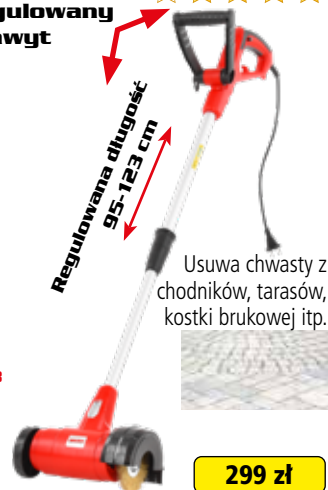

HECHT 444

SZCZOTKA DO SZCZELIN

Regulowany uchwyt

nr. 444000006

24,90 zł

nr. 444000043

29,90 zł

Usuwa chwasty z chodników, tarasów, kostki brukowej itp.

299 zł

	napięcie	DC 3,6 V / 1,3 Ah		szerokość	11 cm
	moc	400 W		waga	2,2 kg

HECHT 445

SZCZOTKA DO SZCZELIN

Regulowany uchwyt

Druciana szczotka do szczelin

2 szt. - nr. HECHT 0004452

59,90 zł

Dla większych obszarów

2 szt. - nr. HECHT 000445

109 zł