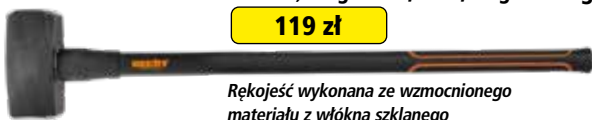

Rękojeść wykonana ze wzmocnionego materiału z włókna szklanego
- FIBERGLASS