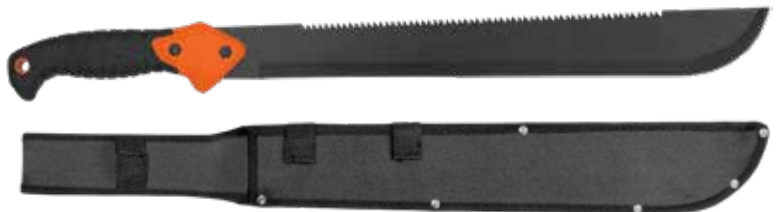

420 CC

długość 215 mm
średnica cięcia 20 mm
materiał ostrza S50C

27,90 zł

421

długość 215 mm
średnica cięcia 20 mm
materiał ostrza SK5

44,90 zł

493 A

długość 215 mm
średnica cięcia 20 mm
materiał ostrza SK5

44,90 zł

435 HB 2L

długość 225 mm
średnica cięcia 20 mm
materiał ostrza SK5

62,90 zł

434DLA08

Sekator z mechanizmem zapadkowym

długość 200 mm
średnica cięcia 20 mm
materiał ostrza SK5

59,90 zł

494 ADN

długość 213 mm
średnica cięcia 20 mm
materiał ostrza SK5

64,90 zł

023-2W

długość 500 mm
średnica cięcia -
materiał ostrza S50C

59,90 zł

018KB

długość 710 mm
średnica cięcia 35 mm
materiał ostrza S50C

69,90 zł

020 AKB

długość 710 mm
średnica cięcia 38 mm
materiał ostrza S50C

79,90 zł

020A5GHJ2

długość 450 mm
średnica cięcia 35 mm
materiał ostrza S50C

79,90 zł

018 LGG

Teleskopowy

długość 950 mm
średnica cięcia 35 mm
materiał ostrza S50C

99,90 zł

020 ALGG

Teleskopowy

długość 950 mm
średnica cięcia 38 mm
materiał ostrza S50C

109 zł

036 WL6

Teleskopowy

długość 835 mm
średnica cięcia -
materiał ostrza S50C

109 zł

0182036L

Teleskopowy

długość 870 mm
średnica cięcia 38 mm
materiał ostrza SK5

139 zł

060AH9L

Teleskopowy

długość 875 mm
średnica cięcia -
materiał ostrza SK5

139 zł

050TAH9L

Teleskopowy

długość 1040 mm
średnica cięcia 45 mm
materiał ostrza SK5

159 zł

050GAH9L

Teleskopowy

długość 1040 mm
średnica cięcia 45 mm
materiał ostrza SK5

169 zł

Materiał ostrza

SK5	Japońska stal węglowa
S50C	Stal węglowa

F2AD 44,90 zł

Składana piła

Złożona

HECHT 600635 54,90 zł

NÓŻ OGRODOWY, 35 cm z hakiem, ostrze 19 cm, etui nylonowe

HECHT 900813 54,90 zł

Długość 13"

Etui z zaczepem na pasek

HECHT 600636 74,90 zł

MACZETA, 64 cm z piłą, ostrze 44 cm, nylonowe etui z oczkiem na pasek w cenie, wykonany ze stali nierdzewnej

HECHT 901018 29,90 zł

Długość 18"

HECHT 600618 24,90 zł

Długość 18"

HECHT 600621 29,90 zł