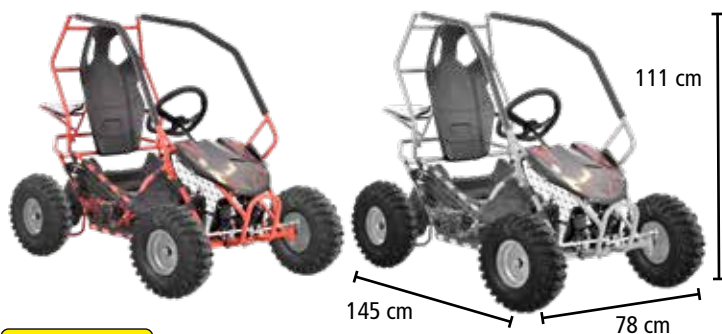

HECHT 54899 RED / SILVER

ACCU BUGGY

4 799 zł

	wymiary	145 x 78 x 111 cm		akumulator	36 V / 12 Ah, 500 W
	max. obciążenie	54 kg		max. prędkość	30 km/h
	koła	14 x 5-6"		czas ładowania	8-12 godz.
	max. zasięg	15-20 km		waga	68 kg

przycisk ograniczenia prędkości, hamulec ręczny, bieg wsteczny, hamulce tarczowe