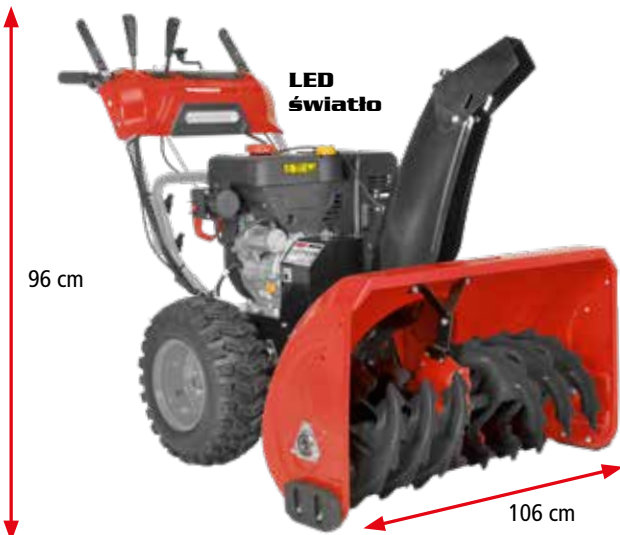

HECHT 9542 SQ

ODŚNIEŻARKA SPALINOWA
DWUSTOPNIOWA
Z NAPĘDEM

Rozrusznik elektryczny
230 V / 50 Hz

16" ŁAŃCUCHY
DO HECHT
9542 TD,
9542 SQ
nr.: 009129

10 499 zł

	silnik HECHT	OHV, 4-takt		max. wyrzut	15 m
	pojemność	420 cm ³		komin regulowany o	190 °
	szerokość robocza	106 cm		koła	16x6,5-8"
	wysokość frezu śnieżnego	51 cm		waga	143,6 kg