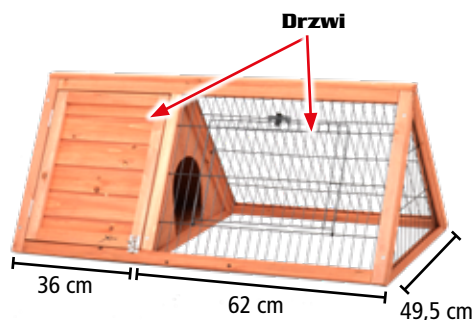

BUDY I KLATKI DLA ZWIERZĄT

HOLIDAY

WYBIEG NA ZEWNĄTRZ

249 zł

wymiary 98 x 50 x 41 cm

wykonane z trwałego drewna jodłowego

bez dolnej siatki

MICKEY