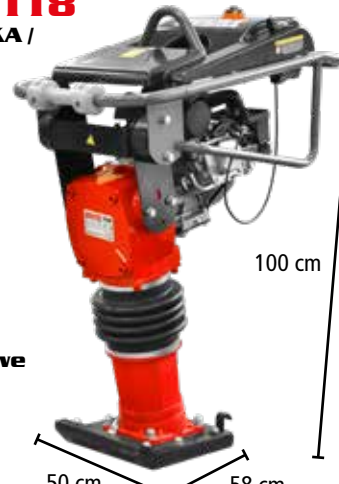

Składane koła transportowe i mata gumowa w cenie

Prędkość 35 m/min

Powered By
Loncin

metalowa obudowa

HECHT 1118
ZAGĘSZCZARKA / SKOCZEK

Koła transportowe w cenie

Powered By
Loncin

Ochronna plastikowa pokrywa silnika