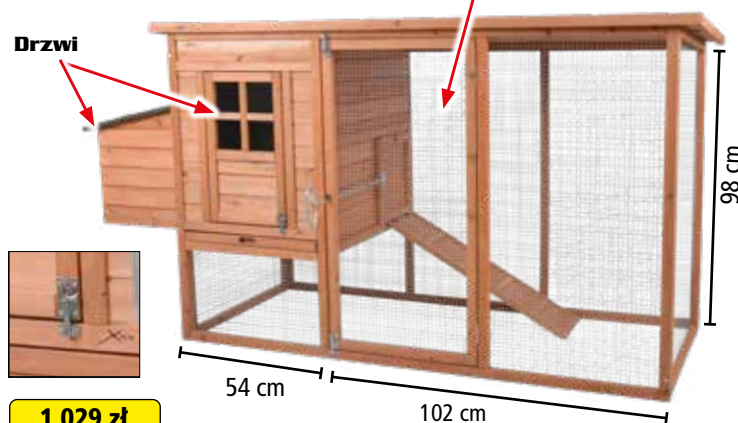

TWEETY

KURNIK

1 029 zł

wymiary 201x68x102 cm

wykonane z trwałego drewna jodłowego

grubość drewna 20 mm

dach pokryty gontem asfaltowym

siatka 0,7 mm

bez dolnej siatki

pudełko boczne 61x32x40 cm