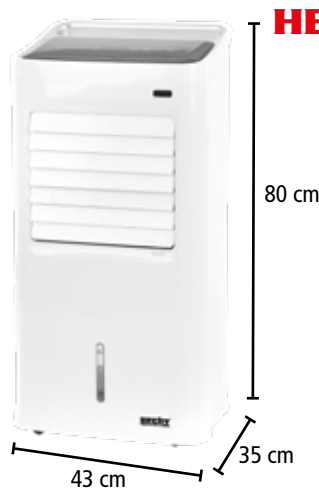

WENTYLATORY I KLIMATYZATORY, NAGRZEWNICA

Sklep on-line: www.hechtpolska.pl

HECHT 3809 WENTYLATOR ELEKTRYCZNY

FUNKCJA:
wentylacja
chłodzenie
nawilżanie

659 zł

⚡	napięcie	230 V/50 Hz	objętość zbiornika wody	9 l
🔌	moc	75 W	przepływ powietrza	222 m³/h
👤	waga	11,5 kg	klasa	Climate T
✓	pilot, 3 prędkości wentylatora, wskaźnik poziomu wody, 3 rodzaje nawiewu - tryb oscylacyjny, jonizator, timer