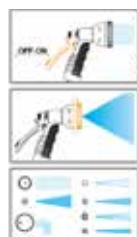

HECHT 08702

17 dysz

65,90 zł

WĘŻE

HECHT 05915

99,90 zł

HECHT 07060

99,90 zł