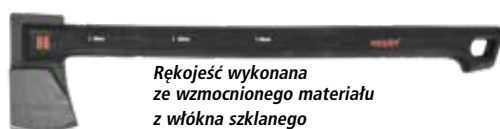

Waga 2000 g*

78,90 zł

Rękojeść wykonana ze wzmocnionego materiału z włókna szklanego
- FIBERGLASS

HECHT 900800

SIKIERA UNIWERSALNA

Długość 59 cm,

waga 1130 g*

299 zł