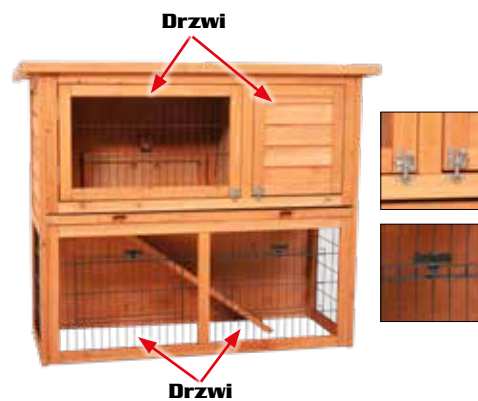

519 zł

wymiary 111,5x45x92 cm

wykonane z trwałego drewna jodłowego

bez dolnej siatki
dach pokryty gontem asfaltowym