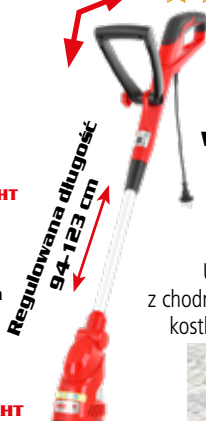

2 in 1

W zestawie

Usuwa chwasty z chodników, tarasów, kostki brukowej itp.

499 zł

	napięcie	230 V / 50 Hz		szerokość	195 mm
	moc	550 W		waga	2,9 kg *