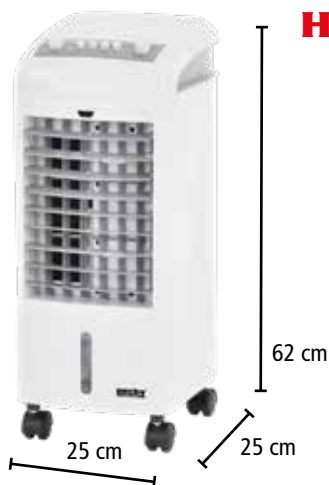

3 IN 1

Z akcesoriami

99,90 zł

	napięcie	230 V/50 Hz		ustawienie temperatury	80 / 650 °C
	moc	2000 W		wydajność powietrza	500 l/min
	waga	1,4 kg			

HECHT 3804 WENTYLATOR ELEKTRYCZNY

FUNKCJA:
wentylacja
chłodzenie
nawilżanie