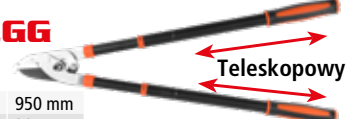

79,90 zł

018 LGG

Teleskopowy

długość 950 mm
średnica cięcia 35 mm
materiał ostrza S50C

99,90 zł

020 ALGG

Teleskopowy

długość 950 mm
średnica cięcia 38 mm
materiał ostrza S50C