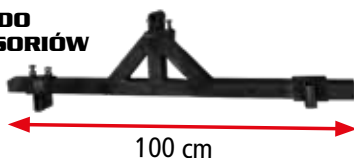

HECHT 007129

UCHWYT TYLNY DO
MONTAŻU AKCESORIÓW

359 zł

HECHT 007132

KULTYWATOR

szerokość 60 cm, głębokość pracy
ok 10 cm

Do modeli: HECHT 7970, 7100
i HECHT 796

319 zł