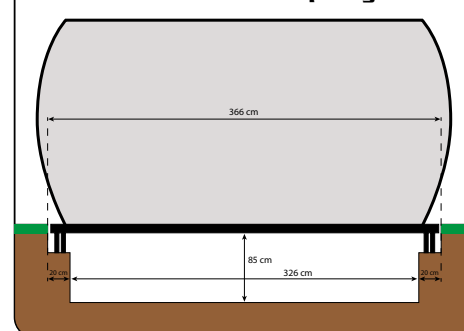

HECHT 512001 LUKSUSOWA TRAMPOLINA 3,66 m

1 749 zł

**DRABINKA
W CENIE**

**WEWNĘTRZNA
SIATKA
BEZPIECZEŃSTWA**

Spełnia surową normę EN-71 (norma bezpieczeństwa dzieci). Gwarantowana nośność 150 kg w użyciu (mieści ciężary do 550 kg). Ściany prętów obwodowych mają grubość 1,4 mm, ściany prętów nośnych 1,2 mm. Siatka ochronna wewnętrzna po obwodzie trampoliny, chroni przed przypadkowym kontaktem użytkownika ze sprężynami. Nowoczesny, zaokrąglony design dny. Wejście przez przejście przez złożoną siatkę ochronną - nie zapomnij o zamknięciu siatki. Cena obejmuje drabinę.

**WEWNĘTRZNA SIATKA
BEZPIECZEŃSTWA**

Schemat zanurzenia trampoliny w ziemi

Spełnia surową normę EN-71 (norma bezpieczeństwa dzieci). Gwarantowana nośność 150 kg w użyciu (mieści ciężary do 550 kg). Ściany prętów obwodowych mają grubość 1,4 mm, ściany prętów nośnych 1,2 mm. Siatka ochronna wewnętrzna po obwodzie trampoliny, chroni przed przypadkowym kontaktem użytkownika ze sprężynami. Nowoczesny, zaokrąglony design dny. Wejście przez przejście przez złożoną siatkę ochronną - nie zapomnij o zamknięciu siatki.