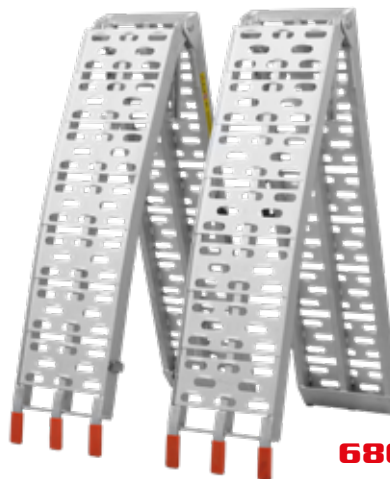

HECHT 005005

RAMPA NAJEZDOWA

2 SZT. W ZESTAWIE

680 KG

1 199 zł

SKŁADANE

	wymiary	225 × 28 × 5 cm
	waga	7 kg / 1 szt
	nośność 1 szt/para	340 kg / 680 kg

W zestawie
wsporniki