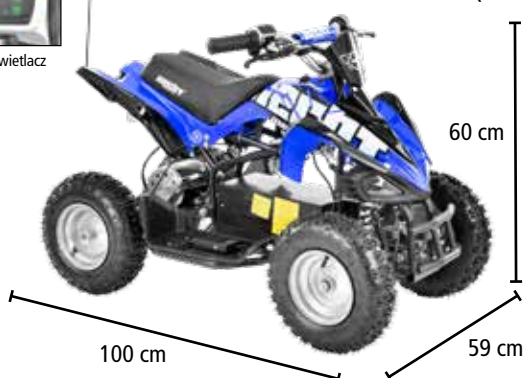

HECHT 54100 BLUE ACCU QUAD

od 8/23

2 149 zł

	wymiary	100 x 59 x 60 cm		akumulator	36 V / 12 Ah, 1000 W
	max. obciążenie	65 kg		max. prędkość	25 km/h
	koła	6"		czas ładowania	8 godz.
	max. zasięg	13-18 km		waga	42 kg

3 prędkości, bieg wsteczny, pedał bezpieczeństwa, wskaźnik stanu naładowania, napęd - łańcuch, przycisk ograniczenia prędkości, hamulce tarczowe