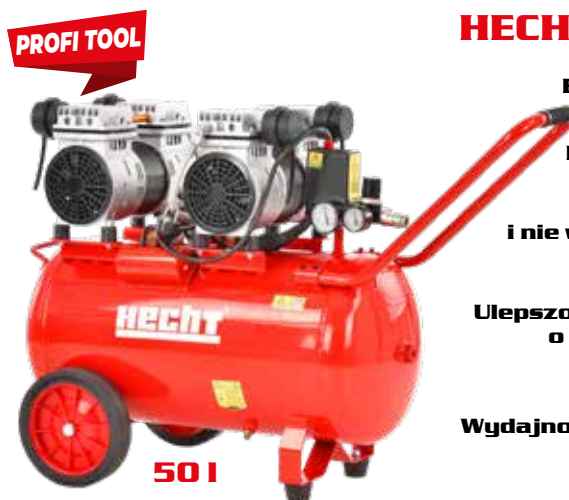

PROFI TOOL

HECHT 2089
KOMPRESOR
BEZOLEJOWY

Bardzo cicha praca
Bezolejowy
i nie wymagający
konserwacji
kompresor
Ulepszona obudowa
o zwiększonej
odporności
2 silniki
Wydajność 528 l/min

50 l

1 799 zł

⚡	napięcie	230 V / 50 Hz	litres	zbiornik	50 l
⚡	moc	3000 W	⚡	max. ciśnienie	8 bar
↻	prędkość bez obciążenia	2800 min⁻¹	↻	liczba wyjść	2
→	max. wydajność	528 l/min.