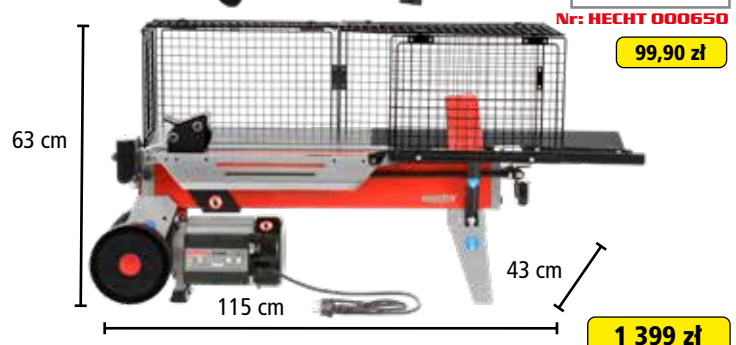

Nr: HECHT 000650

99,90 zł

HECHT 6700 ŁUPARKA ELEKTRYCZNA

1 249 zł

⚡	napięcie	230 V/50 Hz	⚙️	długość polan	100-370 mm
⚡	moc	1500 W	⚙️	średnica drewna	50-250 mm
⚖️	max. siła nacisku	4 t	⚖️	waga	54 kg

HECHT 000651

Stojak do łuparki HECHT 6500

199 zł

HECHT 6500 ŁUPARKA ELEKTRYCZNA

Nr: HECHT 000650

99,90 zł

1 399 zł

⚡	napięcie	230 V/50 Hz	⚙️	długość polan	100-520 mm
⚡	moc	2200 W	⚙️	średnica drewna	50-250 mm
⚖️	max. siła nacisku	5 t	⚖️	waga	50 kg

ŁUPARKI DO DREWNA POZIOME I PIONOWE

HECHT 000670

STOJAK DO
ŁUPARKI
HECHT 670

169 zł

HECHT 670 ŁUPARKA ELEKTRYCZNA

Nr: HECHT 000671

99,90 zł

⚡	napięcie	230 V/50 Hz	📏	długość polan	100-520 mm
⚡	moc	2000 W	🌀	średnica drewna	50-250 mm
⬇️⬇️⬇️	max. siła nacisku	7 t	👤	waga	41 kg

1 599 zł

HECHT 676 ŁUPARKA ELEKTRYCZNA

Nr: HECHT 000671

99,90 zł

⚡	napięcie	230 V/50 Hz	📏	długość polan	100-520 mm
⚡	moc	2000 W	🌀	średnica drewna	50-250 mm
⬇️⬇️⬇️	max. siła nacisku	7 t	👤	waga	48 kg

1 699 zł