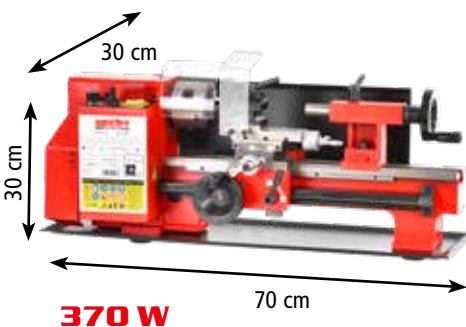

TOKARKI, SPAWARKI

Akcesoria do HECHT 8410

- **HECHT 008410A** 129 zł
- Zestaw noży tokarskich 8 × 8 mm
- **HECHT 008410B** 139 zł
- Końcówka obrotowa MT2
- **HECHT 008410C** 189 zł
- Tarcza zaciskowa Ø 160 mm
- **HECHT 008410D** 149 zł
- Zestaw zaciskowy do tarczy Ø 160 mm
- **HECHT 008410E** 709 zł
- 4-szczękowy uchwyt 100 mm
- **HECHT 008410F** 279 zł
- Podtrzymka stała
- **HECHT 008410G** 209 zł
- Podtrzymka ruchoma
- **HECHT 008410H** 74,90 zł
- Trzpień MT3
- **HECHT 008410I** 189 zł
- Uchwyt wiertarski 13mm + MT2