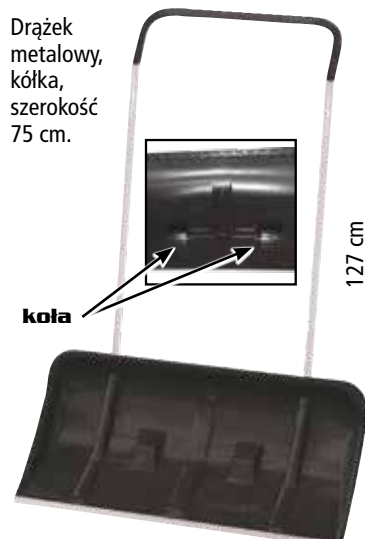

HECHT 465 AL

Plastikowy uchwyt, aluminiowy pręt, szerokość 46 cm.

130 cm

46 cm

99,90 zł

HECHT 750 GT

Drażek metalowy, kółka, szerokość 75 cm.

127 cm