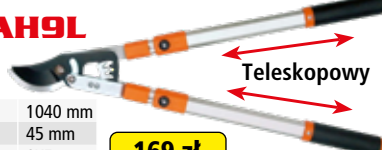

050GAH9L

Teleskopowy

długość 1040 mm
średnica cięcia 45 mm
materiał ostrza SK5

169 zł

Materiał ostrza

SK5	Japońska stal węglowa
S50C	Stal węglowa