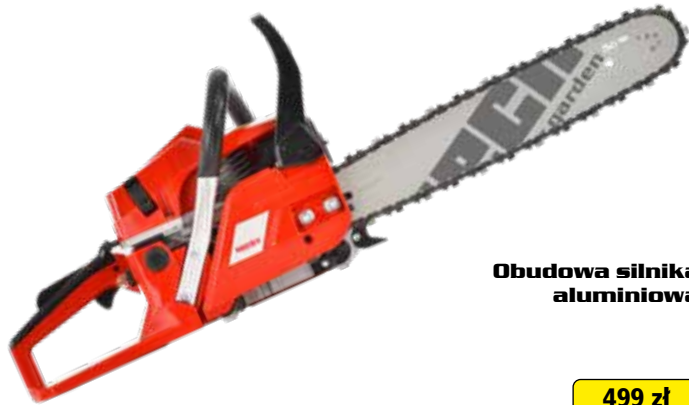

Hak do zawieszania

HECHT 925 R
PILARKA ŁAŃCUCHOWA SPALINOWA
★★★★★

449 zł

	pojemność	25,4 cm ³		długość prowadnicy	30 cm
	moc	1 HP		typ łańcucha	33E44E
⚖️	waga*	2,9 kg		prędkość łańcucha	12 m/s

HECHT 941
PILARKA ŁAŃCUCHOWA SPALINOWA
★★★★★

SPALINOWE PILARKI ŁAŃCUCHOWE

OGRÓD

HECHT 45

PILARKA ŁAŃCUCHOWA SPALINOWA

Obudowa silnika
alumiuniowa

499 zł

	pojemność	45 cm ³		długość prowadnicy	40 cm
	moc	2,7 HP		typ łańcucha	25Q66E
	waga*	5,4 kg		prędkość łańcucha	23,1 m/s

HECHT 50

PILARKA ŁAŃCUCHOWA SPALINOWA

Obudowa silnika
alumiuniowa

HECHT 50 BOX
PILARKA SPALINOWA
HECHT 50 ZE SKRZYŃNIĄ
TRANSPORTOWĄ

649 zł

549 zł

	pojemność	50 cm ³		długość prowadnicy	40 cm
	moc	2,9 HP		typ łańcucha	25Q66E
	waga*	4,9 kg		prędkość łańcucha	20,8 m/s

HECHT 56

PILARKA ŁAŃCUCHOWA SPALINOWA

699 zł

	pojemność	56,5 cm ³		długość prowadnicy	40 cm
	moc	2,95 HP		typ łańcucha	25Q66E
	waga*	5,72 kg		prędkość łańcucha	21,8 m/s

HECHT 945

PILARKA ŁAŃCUCHOWA SPALINOWA