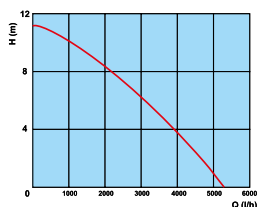

HECHT 3350

POMPA DO WODY

plastikowa obudowa

239 zł

	napiecie	230 V/50 Hz		max. wys. podnoszenia	10 m
	moc	350 W		max. wydajność	5000 l/h
	do czystej wody			10 m kabel