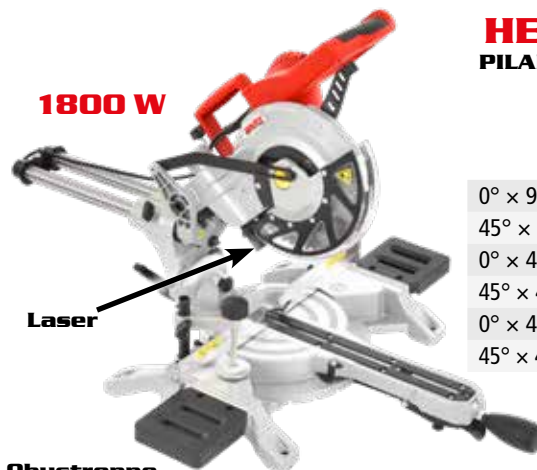

TARCZA DO HECHT 813, 814, 818, 828
48T×210 mm×25,4 mm
nr.: HECHT 00828

Laser

Przycinanie

0° × 90°	60 × 310 mm
45° × 90°	60 × 210 mm
0° × 45° L	36 × 310 mm
45° × 45° L	36 × 210 mm
0° × 45° R	20 × 310 mm
45° × 45° R	20 × 210 mm

669 zł

Obustronne nastawienie cięcia

	napięcie	230 V / 50 Hz		regulacja stołu	-45° / 0° / 45°
	moc	1800 W		ustawienie pochylenia	90° - 45° w prawo i lewo
	średnica tarczy tnącej	210 mm		waga	11 kg
	prędkość bez obciążenia	4900 min⁻¹			

Przycinanie

kąt 90°	87 mm
kąt 45°	55 mm

2000 W