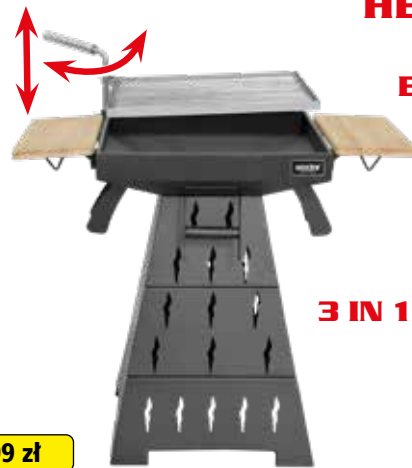

HECHT VESUV

GRILL I KOMINEK

BBQ & KOMINEK

3 IN 1

699 zł

	konstrukcja	wytrzymała stal żaroodporna		grubość blachy	1,2 mm
	wymiary	88 × 73 × 92 cm		wymiary kominka	46 × 46 cm
	waga	21 kg			
	nierdzewny ruszt do grillowania, dwie drewniane półki				