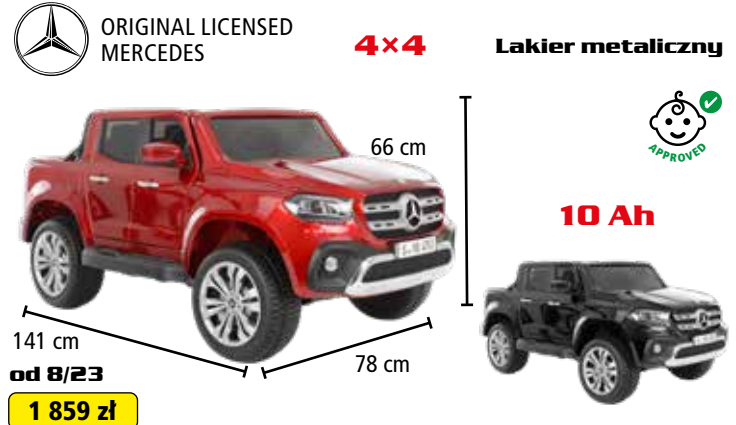

MERCEDES BENZ XMX606 RED / BLACK ACCU SAMOCHÓD

10 Ah

1 859 zł

	wymiary	141 × 78 × 66 cm		akumulator	12 V / 10 Ah
	max. obciążenie	50 kg		moc	4 × 35 W
	dla dzieci w wieku	3-8		prędkość	2-8 km/h
	pilot	✓	Efekty świetlne i dźwiękowe, MP3, otwieranie drzwi, koła z plastiku