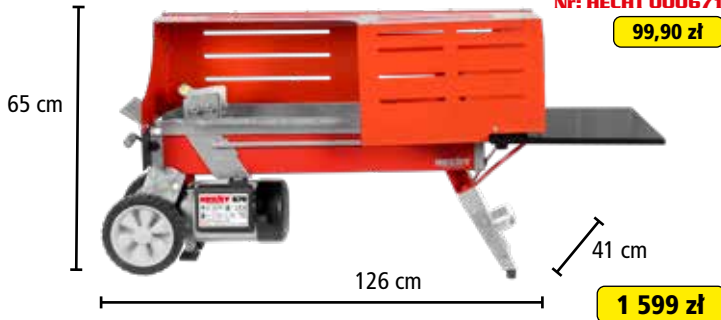

Nr: HECHT 000650

99,90 zł

HECHT 6700 ŁUPARKA ELEKTRYCZNA

1 249 zł

⚡	napięcie	230 V/50 Hz	⚙️	długość polan	100-370 mm
⚡	moc	1500 W	⚙️	średnica drewna	50-250 mm
⚖️	max. siła nacisku	4 t	⚖️	waga	54 kg

HECHT 000651

Stojak do łuparki HECHT 6500

199 zł

HECHT 6500 ŁUPARKA ELEKTRYCZNA

Nr: HECHT 000650

99,90 zł

1 399 zł

⚡	napięcie	230 V/50 Hz	⚙️	długość polan	100-520 mm
⚡	moc	2200 W	⚙️	średnica drewna	50-250 mm
⚖️	max. siła nacisku	5 t	⚖️	waga	50 kg

ŁUPARKI DO DREWNA POZIOME I PIONOWE

HECHT 000670

STOJAK DO
ŁUPARKI
HECHT 670

169 zł

HECHT 670 ŁUPARKA ELEKTRYCZNA

Nr: HECHT 000671

99,90 zł

⚡	napięcie	230 V/50 Hz	📏	długość polan	100-520 mm
⚡	moc	2000 W	🌀	średnica drewna	50-250 mm
⬇️⬇️⬇️	max. siła nacisku	7 t	👤	waga	41 kg

1 599 zł

HECHT 676 ŁUPARKA ELEKTRYCZNA

Nr: HECHT 000671

99,90 zł

⚡	napięcie	230 V/50 Hz	📏	długość polan	100-520 mm
⚡	moc	2000 W	🌀	średnica drewna	50-250 mm
⬇️⬇️⬇️	max. siła nacisku	7 t	👤	waga	48 kg

1 699 zł