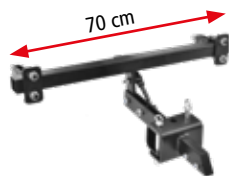

AKCESORIA DO HECHT 785, 790, 795, 790 BS

HECHT 8001022

UCHWYT TYLNY DO
MONTAŻU AKCESORIÓW

289 zł