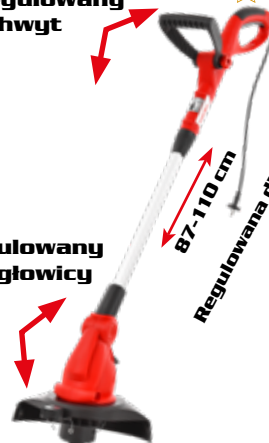

WYKASZARKA

99 zł

	napięcie	230 V / 50 Hz		szerokość	22 cm
	moc	300 W		waga	1,4 kg
	połautomatyczne odwijanie żyłki			zapasowa szpula HECHT003003	

HECHT 530

WYKASZARKA

Regulowany uchwyt

Regulowany kąt głowicy