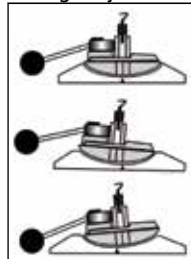

HECHT 9230

ELEKTRYCZNA OSTRZAŁKA DO ŁAŃCUCHÓW

WYMIENNE TARCZE SZLIFIERSKIE

9230A0007 (145 × 3,2 × 22,3)

9230B0007 (145 × 4,7 × 22,3)

9230C0007 (145 × 6 × 22,3)

Regulacja