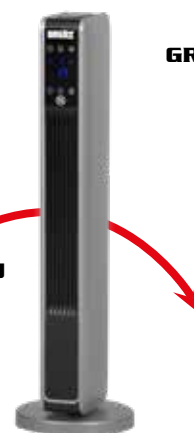

HECHT 3611 GRZEJNIK CERAMICZNY

Obrotowy

Pilot

Od 8/23

359 zł

⚡	napięcie	230 V / 50 Hz	🌡️	max. temp. wyjściowa	130 °C
🔌	moc	2200 W	⚙️	regulacja	1200 / 2200 W
👤	waga	5,3 kg			
IP	stopień ochrony	IP24	🛡️	bezpiecznik termiczny	✓
📄	termostat, timer, pilot, ceramiczny element grzejny