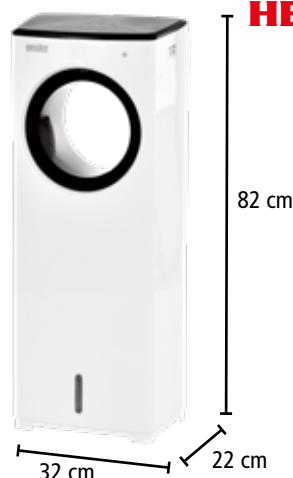

HECHT 3810 WENTYLATOR ELEKTRYCZNY

FUNKCJA:
wentylacja
chłodzenie
nawilżanie

Pilot

429 zł

	napięcie	230 V/50 Hz		objętość zbiornika wody	3,5 l
	moc	110 W		przepływ powietrza	428 m³/h
	waga	5,7 kg		klasa	Climate T
	pilot, 3 prędkości wentylatora, wyświetlacz temperatury, 3 rodzaje nawiewu - tryb oscylacyjny, 8-godzinny minutnik, 3 tryby - naturalny, normalny, uśpiący