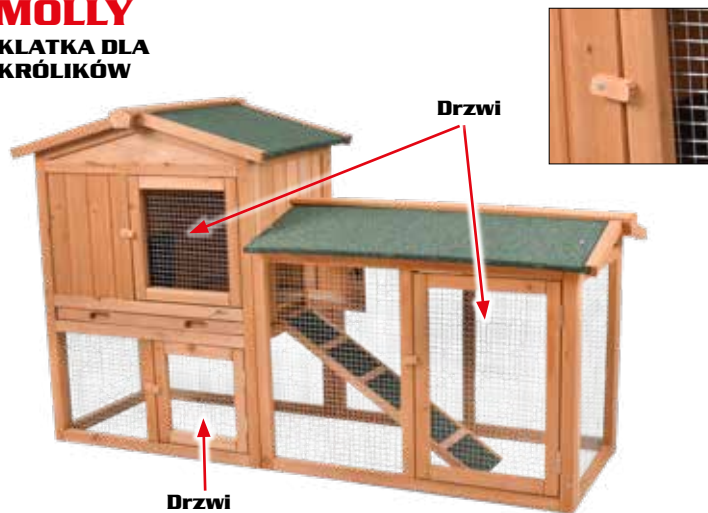

MOLLY

KLATKA DLA KRÓLIKÓW

619 zł

wymiary 146,5x52x85,5 cm

wykonane z trwałego drewna jodłowego

bez dolnej siatki
dach pokryty gontem asfaltowym