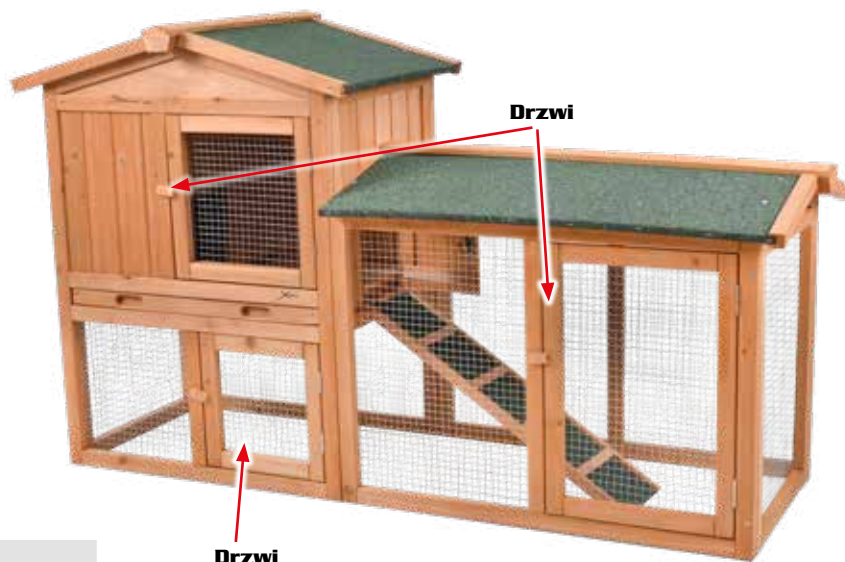

BUDY I KLATKI DLA ZWIERZĄT

MOLLY KLATKA DLA KRÓLIKÓW

799 zł

wymiary	146,5×52×85,5 cm	bez dolnej siatki
wykonane z trwałego drewna jodłowego	dach pokryty gontem asfaltowym