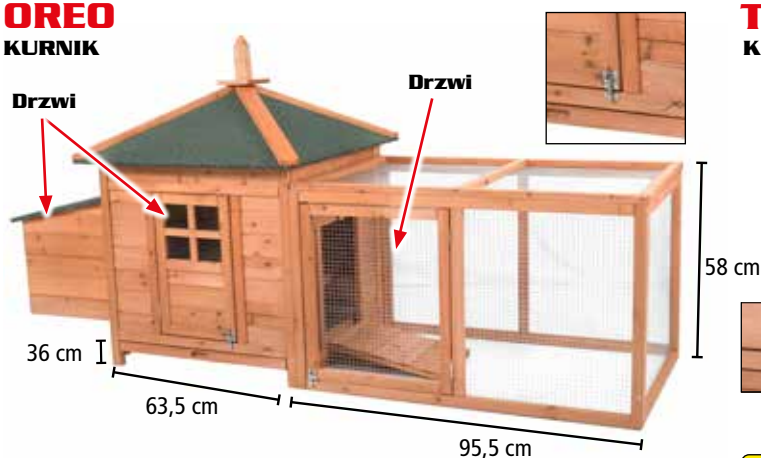

OREO KURNIK

999 zł

wymiary	195×73×98 cm	siatka	0,7 mm
wykonane z trwałego drewna jodłowego	bez dolnej siatki		
grubość drewna	20 mm	dach pokryty gontem asfaltowym