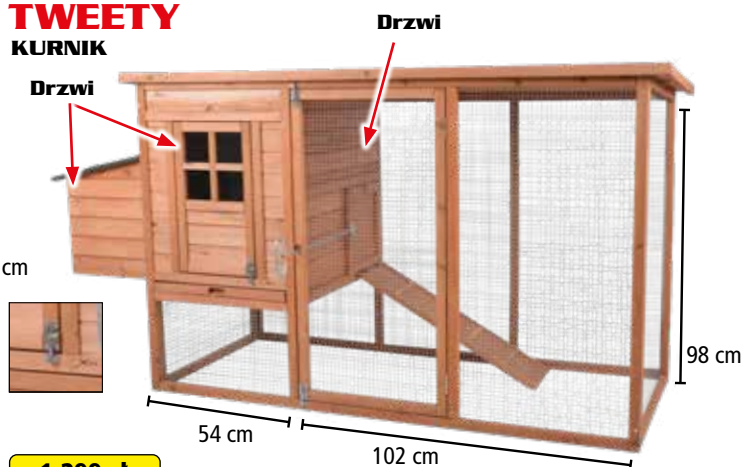

TWEETY KURNIK

1 299 zł

wymiary	201×68×102 cm	siatka	0,7 mm
wykonane z trwałego drewna jodłowego	bez dolnej siatki		
grubość drewna	20 mm	pudełko boczne	61×32×40 cm
dach pokryty gontem asfaltowym