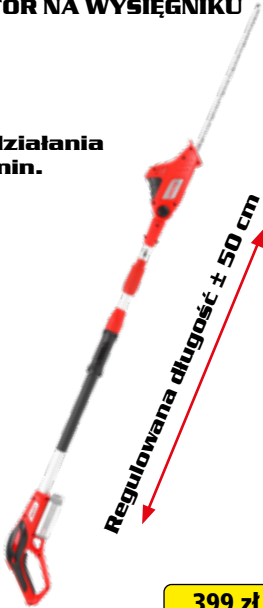

Regulowana długość ± 50 cm

**HECHT 9025
PIŁARKA NA WYSIĘGNIKU**

Prowadnica +
łańcuch OREGON

Czas działania
≤ 20 min.