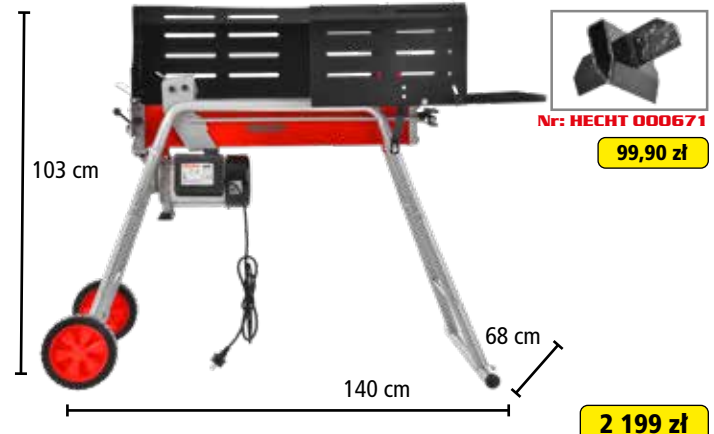

Stojak do łuparki HECHT 6500

199 zł

HECHT 6500 ŁUPARKA ELEKTRYCZNA

Nr: HECHT 000650

99,90 zł

1 899 zł

⚡	napięcie	230 V/50 Hz	📏	długość polan	100-520 mm
🔌	moc	2200 W	⚙️	średnica drewna	50-250 mm
⚖️	max. siła nacisku	5 t	🏋️	waga	50 kg

ŁUPARKI DO DREWNA POZIOME I PIONOWE

HECHT 000670

STOJAK DO
ŁUPARKI
HECHT 670

169 zł

1 999 zł

HECHT 670 ŁUPARKA ELEKTRYCZNA

Nr: HECHT 000671

99,90 zł

⚡	napięcie	230 V/50 Hz	długość polan	100-520 mm
⚡	moc	2000 W	średnica drewna	50-250 mm
⚡	max. siła nacisku	7 t	waga	41 kg

HECHT 676 ŁUPARKA ELEKTRYCZNA

2 199 zł

⚡	napięcie	230 V/50 Hz	długość polan	100-520 mm
⚡	moc	2000 W	średnica drewna	50-250 mm
⚡	max. siła nacisku	7 t	waga	48 kg

Sklep on-line: www.hechtpolska.pl

Nr: HECHT 006060

129 zł

3 299 zł

HECHT 6060 ŁUPARKA ELEKTRYCZNA

⚡	napięcie	230 V/50 Hz	długość polan	100-550 mm
⚡	moc	2200 W	średnica drewna	70-400 mm
⚡	max. siła nacisku	6 t	waga	105 kg
⚡	wysokość podnoszenia	480 mm		