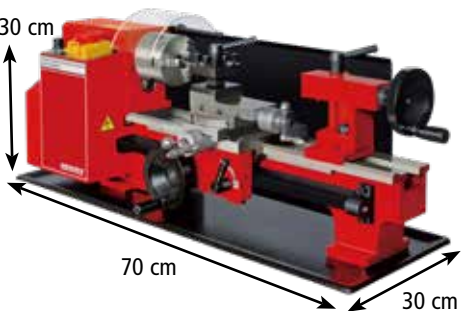

TOKARKI, SPAWARKI, MASKI

Akcesoria do HECHT 8410

- **HECHT 008410A** 139 zł
  Zestaw noży tokarskich 8 x 8 mm
- **HECHT 008410B** 139 zł
  Końcówka obrotowa MT2
- **HECHT 008410C** 199 zł
  Tarcza zaciskowa Ø 160 mm
- **HECHT 008410D** 159 zł
  Zestaw zaciskowy do tarczy Ø 160 mm
- **HECHT 008410E** 759 zł
  4-szczękowy uchwyt 100 mm
- **HECHT 008410F** 299 zł
  Podtrzymka stała
- **HECHT 008410G** 219 zł
  Podtrzymka ruchoma
- **HECHT 008410H** 79,90 zł
  Trzpień MT3
- **HECHT 008410I** 189 zł
  Uchwyt wiertarski 13mm + MT2

370 W

HECHT 8410 MINI TOKARKA

Akcesoria do HECHT 8420

- **HECHT 008420A** 359 zł
  Zestaw noży tokarskich 10 x 10mm
- **HECHT 008420B** 249 zł
  Końcówka obrotowa MT2
- **HECHT 008420C** 259 zł
  Tarcza zaciskowa Ø 220 mm
- **HECHT 008420D** 199 zł
  Zestaw zaciskowy do tarczy Ø 220 mm
- **HECHT 008420E** 749 zł
  4 skrzydłowy uchwyt 125 mm
- **HECHT 008420F** 379 zł
  Podtrzymka stała
- **HECHT 008420G** 319 zł
  Podtrzymka ruchoma
- **HECHT 008420I** 229 zł
  Uchwyt wiertarski 13mm + MT2