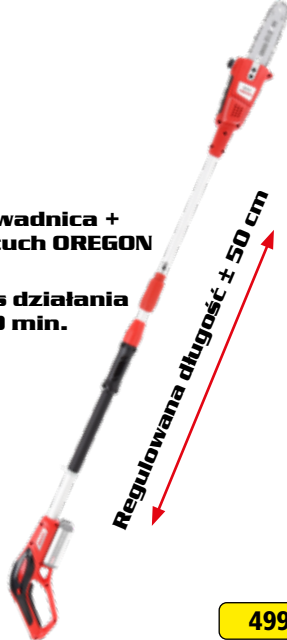

**HECHT 9025
PIŁARKA NA WYSIĘGNIKU**

Prowadnica +
łańcuch OREGON

Czas działania
≤ 20 min.

Regulowana długość ± 50 cm

599 zł

⚡	accu Li-ion	DC 20 V	🔌	regulacja wysokości	25–65 mm
🔋	Li-ion	2x 2,5 Ah	🗑️	obudowa	plastikowa
📏	szerokość	32 cm	🗑️	kosz	26 l
🛞	Ø kół przód / tył	5,5/6"	🔄	centralna regulacja wysokości	