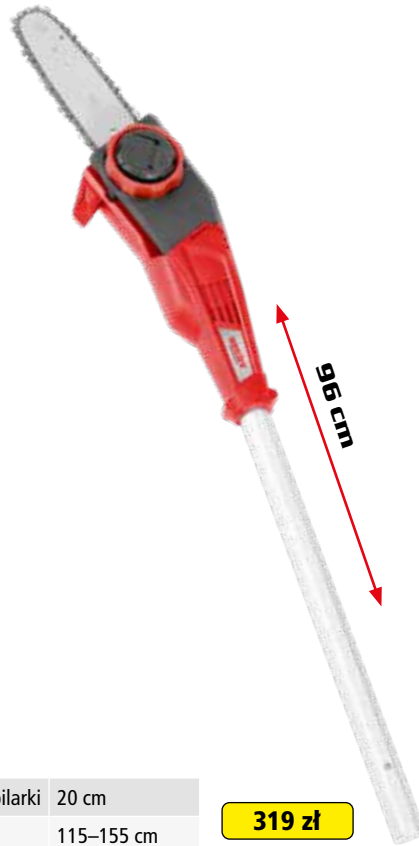

OKRZESYWARKA, SEKATORY

**HECHT
9520**

OKRZESYWARKA

**HECHT
9620**

**TELESKOPOWY
UCHWYT**

**ACCU
program
1278**

**Li-ion
Powered**

96 cm

319 zł