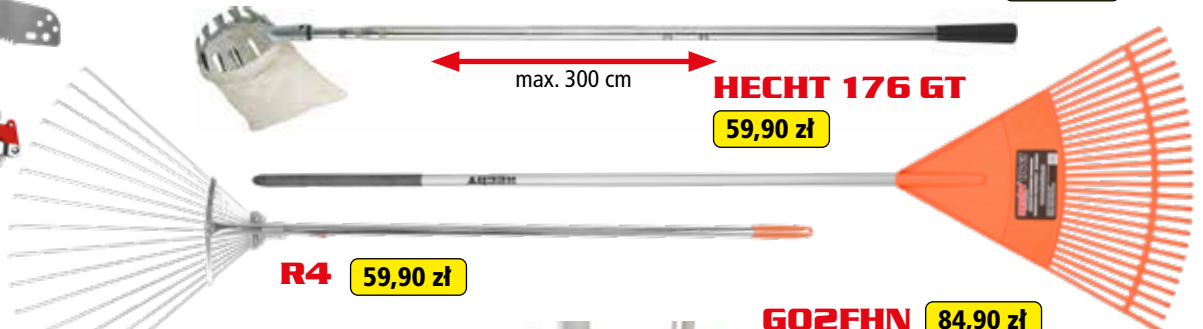

HECHT 600636

79,90 zł MACZETA, 64 cm z piłą, ostrze 44 cm, nylonowe etui z oczkiem na pasek w cenie, wykonany ze stali nierdzewnej

HECHT 901018 **35,90 zł**

Długość 18"

HECHT 600618

Długość 18" **29,90 zł**

HECHT 600621

Długość 21" **34,90 zł**

NARZĘDZIA OGRODOWE, GRABIE

4in 1

(4 narzędzia – 1 drążek)

Głównym elementem systemu jest drążek HECHT 600101 do którego montowane są dodatkowe elementy (do zakupu osobno).