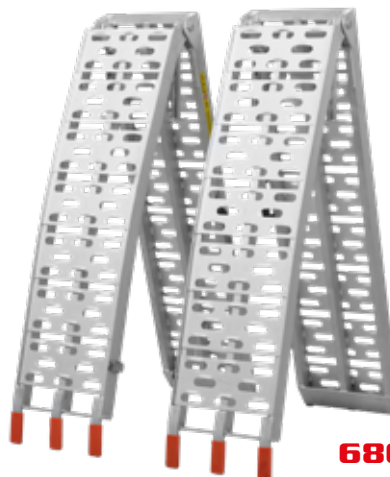

HECHT 005003

RAMPA NAJEZDOWA

2 SZT. W ZESTAWIE

450 KG

419 zł

	wymiary	183 × 22,5 × 5 cm
	waga	8,2 kg / 1 szt
	nośność	450 kg / para

HECHT 005005

RAMPA NAJEZDOWA

2 SZT. W ZESTAWIE

SKŁADANE

680 KG

1 199 zł

	wymiary	225 × 28 × 5 cm
	waga	7 kg / 1 szt
	nośność 1 szt/para	340 kg / 680 kg

W zestawie
wsporniki

ELEKTRYCZNE I SPALINOWE GLEBOGRYZARKI

HECHT 7025
ACCU GLEBOGRYZARKA

	napięcie	230 V/50 Hz		szerokość	32 cm
	moc	750 W		waga	8 kg
	4 x 4 noże Ø 20 cm			1 prędkość	

HECHT 738
GLEBOGRYZARKA
ELEKTRYCZNA

559 zł

	napięcie	230 V/50 Hz		szerokość	36,5 cm
	moc	1000 W		waga	8,4 kg
	4 x 4 noże Ø 20 cm			1 prędkość	