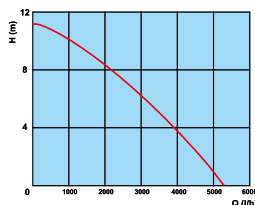

HECHT 3350 POMPA DO WODY

plastikowa obudowa

259 zł

	napięcie	230 V/50 Hz		max. wys. podnoszenia	10 m
	moc	350 W		max. wydajność	5000 l/h
	do czystej wody			10 m kabel