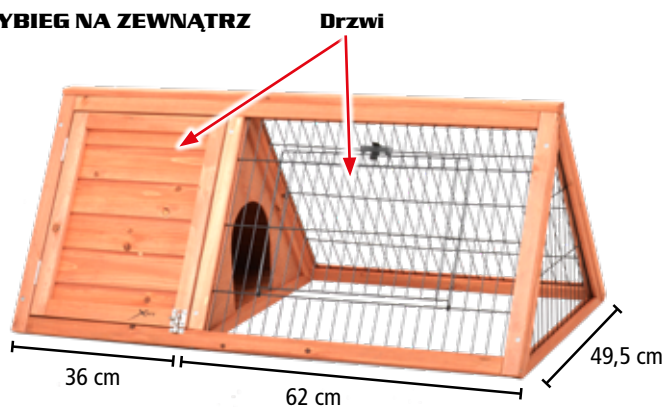

HOLIDAY WYBIEG NA ZEWNĄTRZ

wymiary	98 x 50 x 41 cm
wykonane z trwałego drewna jodłowego	
bez dolnej siatki	

259 zł