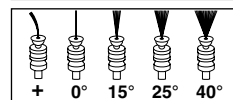

2 099 zł

	silnik HECHT	4-suwowy		max. ciśnienie	207 bar
	pojemność silnika	196 cm³		wydajność	681 l/g
	max. moment obrotowy	12,7 Nm		waga	37,5 kg
	długość węża	10 m		koła	3/8"
10m wąż z pistoletem, wąż do czyszczenia, 5 dysz, uchwyt na pistolet, narzędzie do czyszczenia