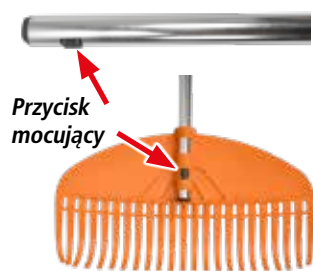

HECHT 600621

Długość 21" **34,90 zł**

NARZĘDZIA OGRODOWE, GRABIE

4in 1

(4 narzędzia – 1 drążek)

Głównym elementem systemu jest drążek HECHT 600101 do którego montowane są dodatkowe elementy (do zakupu osobno).