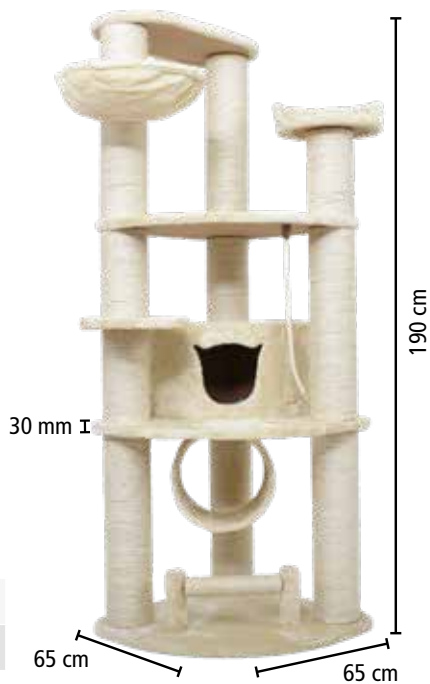

BUDY I KLATKI DLA ZWIERZĄT

GARFIELD B

(beżowy)

Odpowiedni dla kotów rasy Maine Coon

Ø 130 mm

909 zł

plusz 500 g/m²

sizal 10 mm

BUNNY

KLATKA DLA KRÓLIKÓW

Sklep on-line: www.hechtpolska.pl

Drzwi

Drzwi

799 zł

wymiary 111,5×45×92 cm bez dolnej siatki

wykonane z trwałego drewna jodłowego dach pokryty gontem asfaltowym