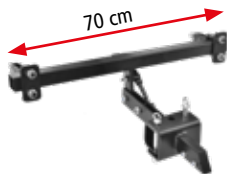

AKCESORIA DO HECHT 785, 790, 795, 790 BS

HECHT 8001022

UCHWYT TYLNY DO MONTAŻU AKCESORIÓW

279 zł