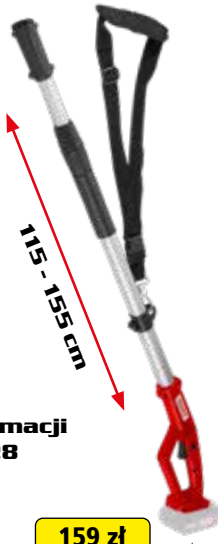

159 zł

Więcej informacji na stronie 28

HECHT 5022

WYKASZARKA

319 zł

Więcej informacji na stronie 49