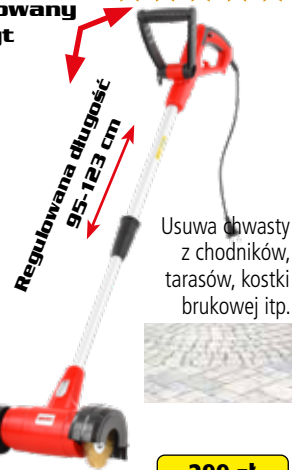

HECHT 444

SZCZOTKA DO SZCZELIN

Regulowany uchwyt

nr. 444000006

24,90 zł

nr. 444000043

29,90 zł

Regulowana długość 95-123 cm