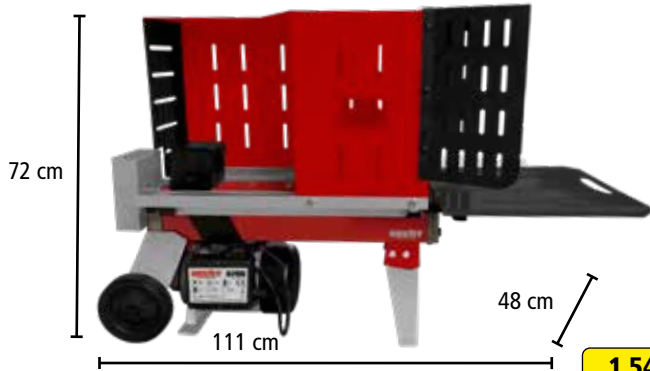

HECHT 8220 PIŁA TARCZOWA

Otwierana osłona bezpieczeństwa

HECHT 8300 PIŁA TARCZOWA

1 599 zł

⚡	napięcie	230 V/50 Hz	⚙️	max. średnica drewna	135 mm
🔌	moc	2200 W	🏋️	waga	35 kg
🔪	tarcza tnąca	ø 405 mm	🔊	poziom hałasu	106 dB

3 899 zł

⚡	napięcie	230 V/50 Hz	⚙️	max. średnica drewna	170 mm
🔌	moc	3000 W	🏋️	waga	56,6 kg
🔪	tarcza tnąca	ø 505 mm	🔊	poziom hałasu	93 dB

Otwierana osłona bezpieczeństwa

HECHT 850 PIŁA TARCZOWA

5 499 zł

⚡	napięcie	400 V/50 Hz	⚙️	max. średnica drewna	250 mm
🔌	moc	5000 W	🏋️	waga	88 kg
🔪	tarcza tnąca	ø 700 mm	🔊	poziom hałasu	115 dB

Nr: HECHT 000650

99,90 zł

HECHT 6700 ŁUPARKA ELEKTRYCZNA

1 549 zł

⚡	napięcie	230 V/50 Hz	📏	długość polan	100-370 mm
🔌	moc	1500 W	⚙️	średnica drewna	50-250 mm
⚖️	max. siła nacisku	4 t	🏋️	waga	54 kg

HECHT 000651

Stojak do łuparki HECHT 6500

199 zł

HECHT 6500 ŁUPARKA ELEKTRYCZNA

Nr: HECHT 000650

99,90 zł

1 899 zł

⚡	napięcie	230 V/50 Hz	📏	długość polan	100-520 mm
🔌	moc	2200 W	⚙️	średnica drewna	50-250 mm
⚖️	max. siła nacisku	5 t	🏋️	waga	50 kg