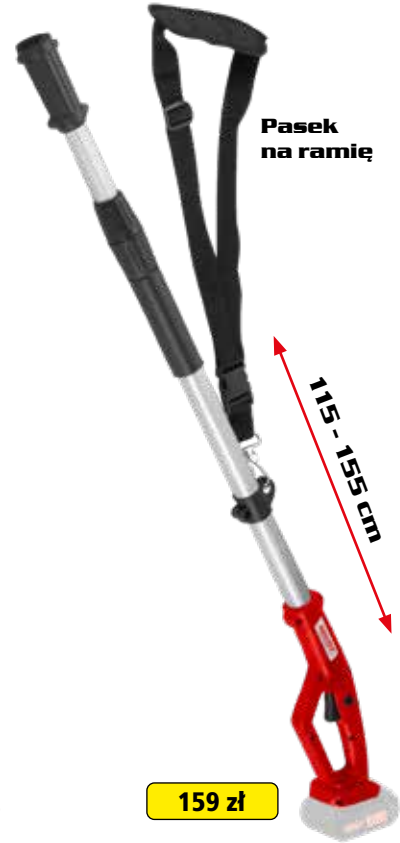

**ACCU
program
1278**

**Li-ion
Powered**

96 cm

319 zł

Pasek
na ramię

115 - 155 cm

159 zł

accu	Li-ion	długość prowadnicy – pilarki	20 cm
bateria	DC 20 V / 1x 2/4/6 Ah	długość rękojeści	115–155 cm
waga	4,2 kg	czas działania – pilarki	30 min*