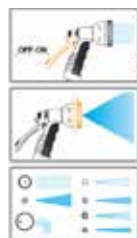

89,90 zł

1/2"

15m

1/2" 3/4"

WISZĄCY UCHWYT DO WĘŻA

HECHT 00632

11,90 zł

L: 250mm
W: 121mm
H: 151mm