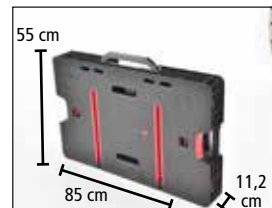

WARSZTAT, AKCESORIA DO KÓŁ

HECHT 0003 SKŁADANY STÓŁ WARSZTATOWY

159 zł

wymiary 60,5×63,5×80 cm
max. obciążenie 100 kg
waga 7 kg

Blat z deski bambusowej **Profilowane nogi 30×30 mm**

HECHT 2096 SKŁADANY STÓŁ WARSZTATOWY

Lekki i przenośny
Szybki skład i układ

479 zł

waga 11,3 kg
max. udźwig 453 kg

HECHT 2003 DALMIERZ LASEROWY

Pomiar odległości, określanie powierzchni, określanie kubatur, pośredni pomiar wysokości, wysokość kombinowana, częściowa wysokość, funkcja min / max, dodawanie i odejmowanie, 2 płaszczyzny odniesienia, funkcja tyczenia, pamięć 20 ostatnich pomiarów, mocowanie statywu, technologia laserowa, podświetlenie wyświetlacza, torba na pasek, pasek na rękę, baterie w zestawie.

Poziomica

129 zł

Zasięg do 50 m

	bateria	2x 1,5 V AAA
	waga	88 g
	wymiary	120 x 54 x 29 mm

HECHT 600637 TĄSMA MIERNICZA 3 M

9,90 zł / 1 szt.

Zestaw 12 szt.

HECHT 002024 PISTOLET + 5 M WĄŻ + 2 ADAPTERÓW

59,90 zł

Pasuje do kompresorów HECHT

HECHT 002026

PISTOLET DO NAPEŁNIANIA I DMUCHANIA + 5 M WĄŻ + DUŻY ZESTAW ADAPTERÓW

Pasuje do kompresorów HECHT

79,90 zł

HECHT 002075A WĄŻ CIŚNIENIOWY 10 m, 6,3 x 11,3 mm, PCV

59,90 zł

maksymalne ciśnienie 16 barów (23°C)
szybkoszłącze 1/4"

HECHT 002075B SAMOZWIJAJĄCY SIĘ BĘBEN z węzłem ciśnieniowym 12 m, 5 x 8 mm, PU

179 zł

maks. ciśnienie 10 bar
szybkoszłącze 1/4"
wąz zasilający 3 m

HECHT 002075C BĘBEN NAWOJOWY z dociskiem wąż 20 m, 6,3 x 11,3 mm, PCV

199 zł

maks. ciśnienie 16 bar (23 °C)
szybkoszłącze 1/4"

HECHT 002075D PNEUMATYCZNY KLUCZ UDAROWY – ZESTAW

219 zł

- 310 Nm, min 300 l/min
- 10 rozszerzeń (9, 10, 11, 13, 14, 17, 19, 22, 24, 27 mm)
- klucz imbusowy i inne akcesoria

HECHT 002075E ZESTAW NARZĘDZI PNEUMATYCZNYCH - 71 sztuk

539 zł