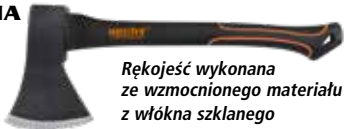

SIEKIERA UNIWERSALNA

Długość 30 cm,

Waga 920 g*

34,90 zł

Rękojeść wykonana ze wzmocnionego materiału z włókna szklanego
- FIBERGLASS

HECHT 901000

SIEKIERA UNIWERSALNA

Długość 40 cm,

Waga 1000 g*

59,90 zł

Rękojeść wykonana ze wzmocnionego materiału z włókna szklanego
- FIBERGLASS

HECHT 901500

SIEKIERA UNIWERSALNA

Długość 55 cm

Waga 1500 g*

84,90 zł