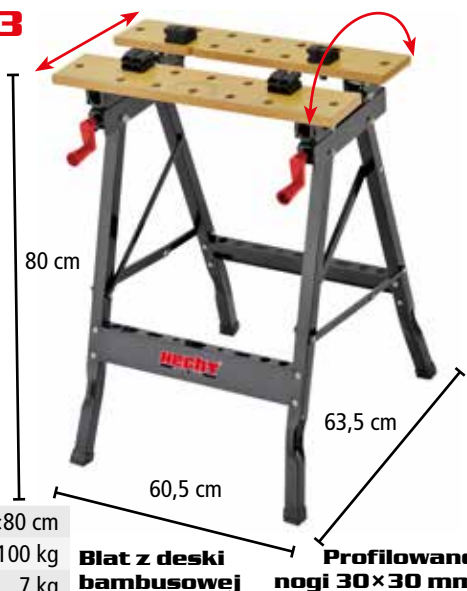

349 zł

WARSZTAT, AKCESORIA DO KÓŁ

HECHT 0003 SKŁADANY STÓŁ WARSZTATOWY

159 zł

wymiary 60,5×63,5×80 cm
max. obciążenie 100 kg
waga 7 kg

Blat z deski bambusowej **Profilowane nogi 30×30 mm**

HECHT 2096 SKŁADANY STÓŁ WARSZTATOWY