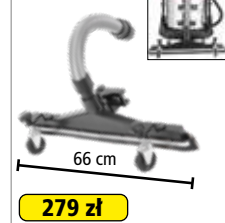

HECHT 008380A PRZEDNIA SZCZOTKA