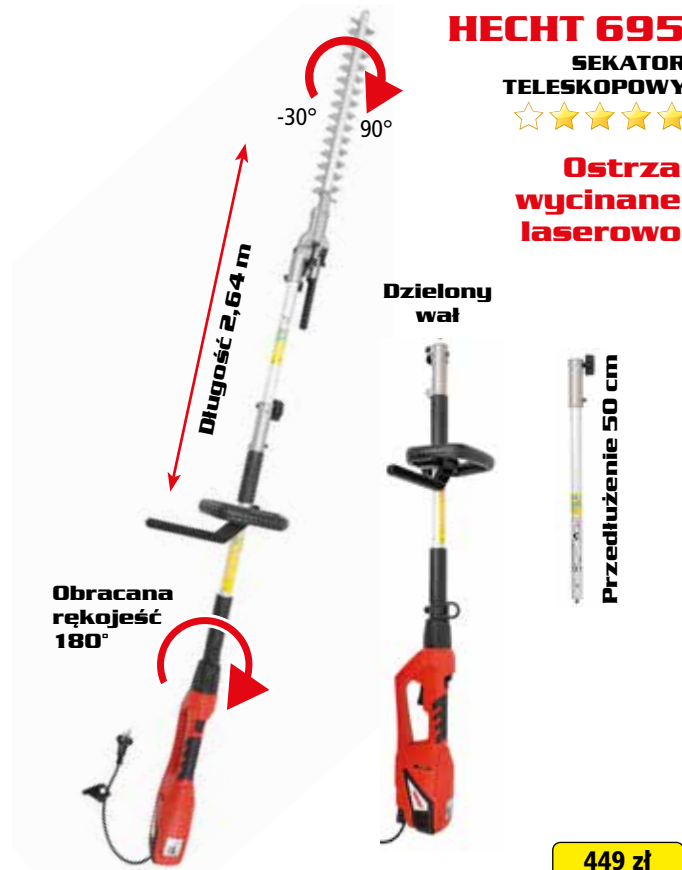

HECHT 695

SEKATOR TELESKOPOWY

Ostrza wycinane laserowo

-30° 90°

Długość 2,64 m

Dzielony wał

Obracana rękojeść 180°

Przedłużenie 50 cm

449 zł

	napięcie	230 V/50 Hz		robocza długość prowadnicy	41 cm
	moc	900 W		waga	4,9 kg
	max Ø cięcia	20 mm		długość	2,64 m