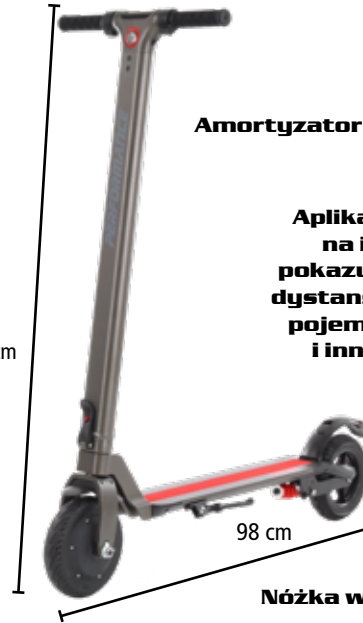

HECHT 5166

HULAJNOGA
ELEKTRYCZNA

MOBILNA APLIKACJA

Amortyzator

Aplikacja mobilna na iOS i Android pokazuje przebyty dystans, pozostałą pojemność baterii i inne użyteczne dane.

113 cm

Nóżka w cenie

Łatwe składanie

1 649 zł

	rama	alumiowa		akumulator	36 V / 6,6 Ah / 250 W
	koła	8/8"		max. wzniesienie	15 °
	max. zasięg	20 km		czas ładowania	5 godz.
	max. prędkość	25 km/h		waga	10,8 kg
	max. obciążenie	100 kg		aplikacja	✓
	hamulec	elektryczny		napęd	przedni

Zintegrowane światło, hamulec elektryczny, USB, haczyk do wieszania lekkiego bagażu, stylowy wygląd.

HECHT 5199 GREY

HULAJNOGA ELEKTRYCZNA

Akumulator 10 Ah

Moc 350 W

Zasięg do 30 km

Nóżka w zestawie

Łatwe składanie

Prędkościomierz cyfrowy

2 499 zł