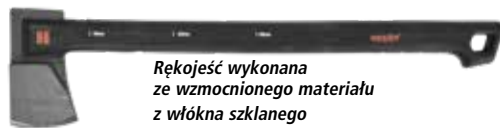

54,90 zł

Rękojeść wykonana ze wzmocnionego materiału z włókna szklanego
- FIBERGLASS

HECHT 901201

SIEKIERA ROZŁUPUJĄCA

Długość 55 cm, waga 1200 g*

69,90 zł

Rękojeść wykonana ze wzmocnionego materiału z włókna szklanego
- FIBERGLASS

HECHT 902000

SIEKIERA ROZŁUPUJĄCA

Długość 63 cm

Waga 2000 g*

78,90 zł

Rękojeść wykonana ze wzmocnionego materiału z włókna szklanego
- FIBERGLASS

HECHT 900800

SIEKIERA UNIWERSALNA

Długość 59 cm,

waga 1130 g*

299 zł

Rękojeść wykonana ze wzmocnionego materiału z włókna szklanego
- FIBERGLASS

HECHT 900901

SIEKIERA UNIWERSALNA

Długość 44 cm,

waga 900 g*