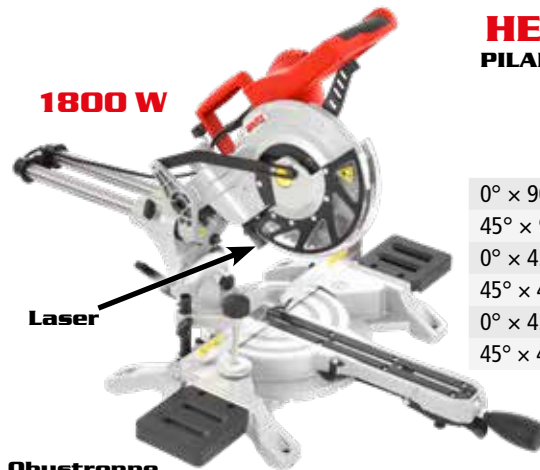

Laser

Obustronne nastawienie cięcia

	napięcie	230 V / 50 Hz		regulacja stołu	-45° / 0° / 45°
	moc	1800 W		ustawienie pochylenia	90° - 45° w prawo i lewo
	średnica tarczy tnącej	210 mm		waga	11 kg
	prędkość bez obciążenia	4900 min⁻¹