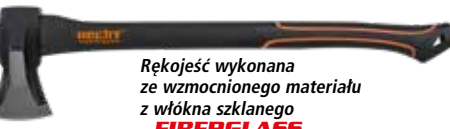

HECHT 900680

SIEKIERA UNIWERSALNA

Długość 38 cm, waga 1000 g*

39,90 zł

Rękojeść wykonana ze wzmocnionego materiału z włókna szklanego
- FIBERGLASS

HECHT 901001

SIEKIERA ROZŁUPUJĄCA

Długość 40 cm, waga 1000 g*

54,90 zł

Rękojeść wykonana ze wzmocnionego materiału z włókna szklanego
- FIBERGLASS

HECHT 901201

SIEKIERA ROZŁUPUJĄCA

Długość 55 cm, waga 1200 g*

69,90 zł

Rękojeść wykonana ze wzmocnionego materiału z włókna szklanego
- FIBERGLASS

HECHT 902000

SIEKIERA ROZŁUPUJĄCA

Długość 63 cm

Waga 2000 g*

78,90 zł

Rękojeść wykonana ze wzmocnionego materiału z włókna szklanego
- FIBERGLASS

HECHT 900800

SIEKIERA UNIWERSALNA