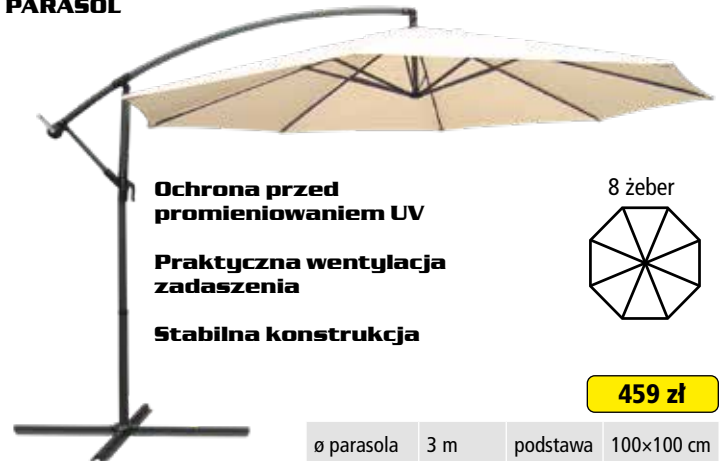

SUNNY PARASOL

**Ochrona przed
promieniowaniem UV**

**Praktyczna wentylacja
zadaszenia**

Stabilna konstrukcja

8 żeber

459 zł

ø parasola	3 m	podstawa	100×100 cm
ø ramy	48 mm	pokrycie	poliester 180 g/m²
poprzelki	8 szt. 12×18 mm		
parasol aluminiowy z podstawą w kształcie krzyża, proste otwieranie i zamykanie przy pomocy uchwytu, pokrycie z poliestru, praktyczna wentylacja zadaszenia			

www.hechtpolska.pl