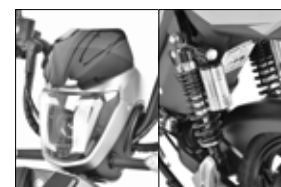

Przednie i tylne
zawieszenie

Od 10/22

6 699 zł

	silnik	800 W		bateria	48 V / 12 Ah
	opony bezdętkowe	14" × 2,25 14" × 2,25		max. prędkość	40 km/h
	max. zasięg	40 km		czas ładowania	6-7 godz.
	max. obciążenie	130 kg		waga wraz z baterią	65 kg
	wymiary	170 × 62 × 105 cm		hamulce	tarczowe

Maksymalna prędkość i żywotność baterii uzależniona od ukształtowania terenu i wagi kierowcy.