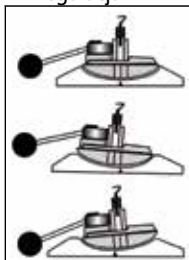

HECHT 9230

ELEKTRYCZNA OSTRZAŁKA DO ŁAŃCUCHÓW

WYMIENNE TARCZE SZLIFIERSKIE

9230A0007 (145 × 3,2 × 22,3)

9230B0007 (145 × 4,7 × 22,3)

9230C0007 (145 × 6 × 22,3)

Regulacja