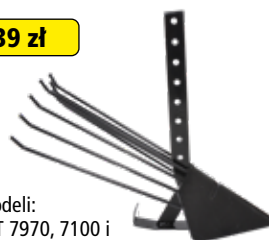

Skrzynia biegów

HECHT 000721 PŁUG

179 zł

HECHT 000720 KOŁA 4.00-8"

- 2 szt.
z zębniakiem
ułatwiającym skręt kół

359 zł

HECHT 000722

METALOWE KOŁA ŁOPATKOWE

15" - 2 szt. - do stosowania z radłem,
kopaczką itd.

439 zł

Hecht 7970
+ Hecht 000720
+ Hecht 57100
+ Hecht 57101

AKCESORIA DO HECHT 7100 / 796 / 7970

HECHT 007116 PŁUG

239 zł

Do modeli:
HECHT 796, 7100

HECHT 007115 RADŁO

179 zł

Do modeli:
HECHT 7970, 7100 i
HECHT 796

HECHT 007120 KOPACZKA DO ZIEMNIĄKÓW

239 zł

Do modeli:
HECHT 7970, 7100 i
HECHT 796

HECHT 007125

PŁUG DWUSTRONNY
szerokość 20-25 cm, głębokość pracy ok. 10 cm

599 zł

319 zł

HECHT 007101

DODATKOWE OBCIĄŻNIKI NA KOŁA
12 kg - 2 szt.

539 zł

SPALINOWE GLEBOGRYZARKI, AKCESORIA

HECHT 7100

GLEBOGRYZARKA SPALINOWA

Skrzynia biegów