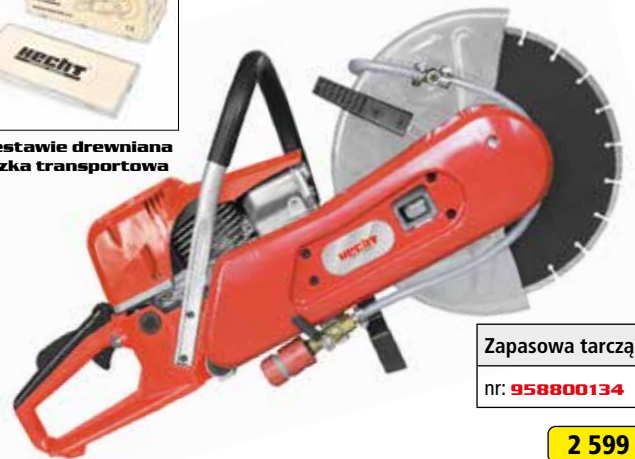

HECHT 9588 SPALINOWA PRZECINARKA DO BETONU

Zapassowa tarczą
nr: 958800134

2 599 zł

	pojemność	54 cm³		średnica ostrza	305 mm
	moc	3,4 HP		waga z tarczą	9,8 kg

Oryginalne prowadnice i łańcuchy HECHT do pilarek

ORYGINALNE LISTWY DO PIŁ ŁAŃCUCHOWYCH

PROWADNICA	PILARKA	CENA
14" 3/8" 1,3 mm 14D38R135	HECHT 939 od 2014, 939 S, 941, 1835, 2014, 2035, 2036, 2037, 3518, 9940, 2039	99,90 zł
16" 3/8" 1,3 mm 16D38R135	HECHT 45, 50, 56, 58, 944, 945, 946, 946 T, 947, 951, 953, 957, 958	99,90 zł
16" 3/8" 1,3 mm 16D38R135	HECHT 2239, 2250, 2416 QT, 2439, 939 do 2013	99,90 zł
12" 3/8" 1,3 mm 12D38R135	HECHT 26, 927, 927 R, 928 R, 929, 929 R	79,90 zł

73E25R Rolka	299 zł
3/8 - 1,5 mm, 410 ogniw, 7,6 m	
25Q100R Rolka	939 zł
0,325 - 1,5 mm, 1840 ogniw, 30,5 m	
75E25R Rolka	299 zł
3,8 - 1,5 mm, 409 ogniw, 7,6 m	
33E100R Rolka	779 zł
3/8 micro - 1,3 mm, 1640 ogniw, 30,5 m	
95Q100R Rolka	939 zł
0,325 - 1,3 mm, 1840 ogniw, 30,5 m	

ORYGINALNE ŁAŃCUCHY HECHT DO PILAREK

ŁAŃCUCH	PILARKA	CENA
14E32E	HECHT 9922, 99123	46,90 zł
25Q66E	HECHT 946 T, 945, 950	65,90 zł
33E40E	HECHT 927 do 2015, 9920	41,90 zł
31E52E	HECHT 9936	47,90 zł
33E45E	HECHT 936	43,90 zł
31E40E	HECHT 920	43,90 zł
31E45E	HECHT 9925	45,90 zł
33E39E	HECHT 1331	41,90 zł
25Q66E	HECHT 44, 45, 46, 50, 51, 56, 944	65,90 zł
33E57E	HECHT 1840, 2040, 2040 QT	49,90 zł
33E57E	HECHT 2048, 2440	49,90 zł
33E56E	HECHT 2216	49,90 zł
33E57E	HECHT 2240 QT, 2416 QT	49,90 zł
33E57E	HECHT 2439, 2250	49,90 zł
25Q72E	HECHT 956	71,90 zł
33E44E	HECHT 927 R, 928 R, 929, 927, 9260	43,90 zł
25Q66E	HECHT 947, 950, 956, 951, 957	65,90 zł
33E33E	HECHT 975 W, 955 W, 976 W, 9504	31,90 zł
33E53E	HECHT 1835, 1836, 3518, 941	47,90 zł
33E53E	HECHT 2014, 2015, 939 S, 939	47,90 zł
33E52E	HECHT 2035, 2036, 2037, 9940, 2039	47,90 zł
25Q64E	WARIOR 645, RAPTOR 243	65,90 zł
73E64E	prowadnica Oregon 45 cm	71,90 zł
HECHT48Y72E	HECHT 962 prowadnica Oregon 50 cm	67,90 zł
73E68E	prowadnica Hecht 45 cm	54,90 zł

ORYGINALNE ŁAŃCUCHY HECHT

ZGODNOŚĆ Z MODELAMI INNYCH PRODUCENTÓW

Łańcuch	Długość prowadnicy	Poziom	Sz. członu prowadzącego	Liczba ogniw	Mountfield, Riwall, Fieldmann, Makita, Narex
25Q66E	16" / 39 cm	0,325	1,5 mm	66	Oleo-mac GS 520, 942/46/47, 952/56
33E57E	16" / 40 cm	3/8"	1,3 mm	57	Levita 180EP, Levita 160ES, Patriot 200ES, Patriot BP 41, FZP 4216-B / 5016-B EPR 40-23, EPR 40-25
33E52E	14" / 35 cm	3/8"	1,3 mm	52	Levita 180EP, Levita 160ES, Patrit 200ES, FZP 2105-E / 2000/2001/2002/2020 E, UC3551AX1, EPR 35-25
33E44E	12" / 30 cm	3/8"	1,3 mm	44	Riwall RPCS 2530, 2630
33E53E	14" / 35 cm	3/8"	1,3 mm	53	Patriot BP 41, Oleo-mac GSH 400, EPR 35-23, EPR 35-25 HS
33E56E	16" / 40 cm	3/8"	1,3 mm	56	Riwall RECS 1840 / 2040 / 2340 / 2440/2440e, FZP 2005-E, UC4051AX1
25Q64E	16" / 40 cm	0,325	1,5 mm	64	Riwall RPCS 5040/5140, FZP 5816-B/ 5216-B / 3001/4516/4001/ 3714 B
25Q72E	18" / 45 cm	0,325	1,5 mm	72	Riwall RPCS 5545
31E52E	14" / 35 cm	3/8"	1,1 mm	52	UC3541A

HECHT 000040 PIŁNIK DO OSTRZENIA Ø 4 mm

3 ks **17,90 zł**

HECHT 000048 PIŁNIK DO OSTRZENIA Ø 4,8 mm

3 ks **17,90 zł**

HECHT 900051 PIŁNIK DO OSTRZENIA Ø 5,5 mm

3 ks **17,90 zł**

HECHT 903400 ZESTAW DO OSTRZENIA ŁAŃCUCHA

Pilniki Ø 4 mm

49,90 zł