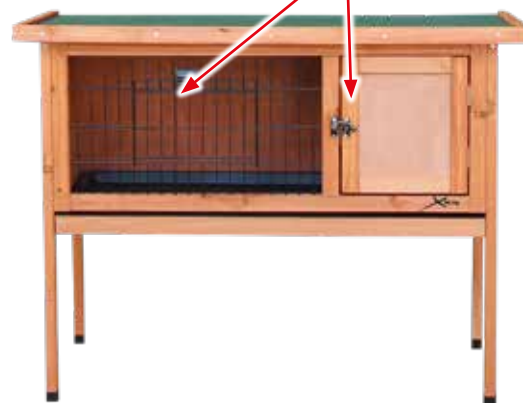

HECHT RAPHAELO

DWUPOZIOMOWA KLATKA DLA KRÓLIKÓW

759 zł

wymiary 101 x 55 x 100 cm

wykonane z trwałego drewna jodłowego

MICKEY

KLATKA DLA KRÓLIKÓW

Drzwi