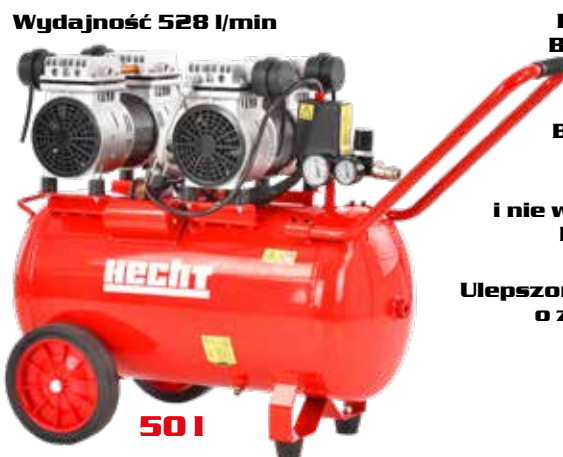

HECHT 2089

KOMPRESOR
BEZOLEJOWY

Bardzo cicha praca
Bezolejowy
i nie wymagający konserwacji kompresor
Ulepszona obudowa o zwiększonej odporności
2 silniki

50 l

1 799 zł

⚡	napięcie	230 V / 50 Hz	📦	zbiornik	50 l
⚡	moc	3000 W	⚡	max. ciśnienie	8 bar
🔄	prędkość bez obciążenia	2800 min⁻¹	🔌	liczba wyjść	2
📦	max. wydajność	528 l/min.