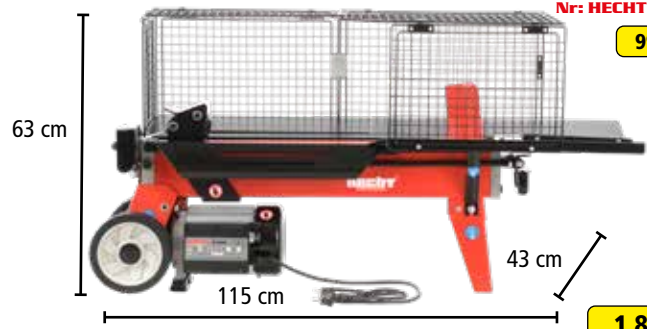

Nr: HECHT 000650

99,90 zł

HECHT 6700 ŁUPARKA ELEKTRYCZNA

1 549 zł

⚡	napięcie	230 V/50 Hz	📏	długość polan	100-370 mm
🔌	moc	1500 W	⚙️	średnica drewna	50-250 mm
⚖️	max. siła nacisku	4 t	🏋️	waga	54 kg

HECHT 000651

Stojak do łuparki HECHT 6500

199 zł

HECHT 6500 ŁUPARKA ELEKTRYCZNA

Nr: HECHT 000650

99,90 zł

1 899 zł

⚡	napięcie	230 V/50 Hz	📏	długość polan	100-520 mm
🔌	moc	2200 W	⚙️	średnica drewna	50-250 mm
⚖️	max. siła nacisku	5 t	🏋️	waga	50 kg

ŁUPARKI DO DREWNA POZIOME I PIONOWE

HECHT 000670

STOJAK DO
ŁUPARKI
HECHT 670

169 zł

1 999 zł

HECHT 670 ŁUPARKA ELEKTRYCZNA

Nr: HECHT 000671

99,90 zł

⚡	napięcie	230 V/50 Hz	długość polan	100-520 mm
⚡	moc	2000 W	średnica drewna	50-250 mm
⚡	max. siła nacisku	7 t	waga	41 kg

HECHT 676 ŁUPARKA ELEKTRYCZNA

2 199 zł

⚡	napięcie	230 V/50 Hz	długość polan	100-520 mm
⚡	moc	2000 W	średnica drewna	50-250 mm
⚡	max. siła nacisku	7 t	waga	48 kg