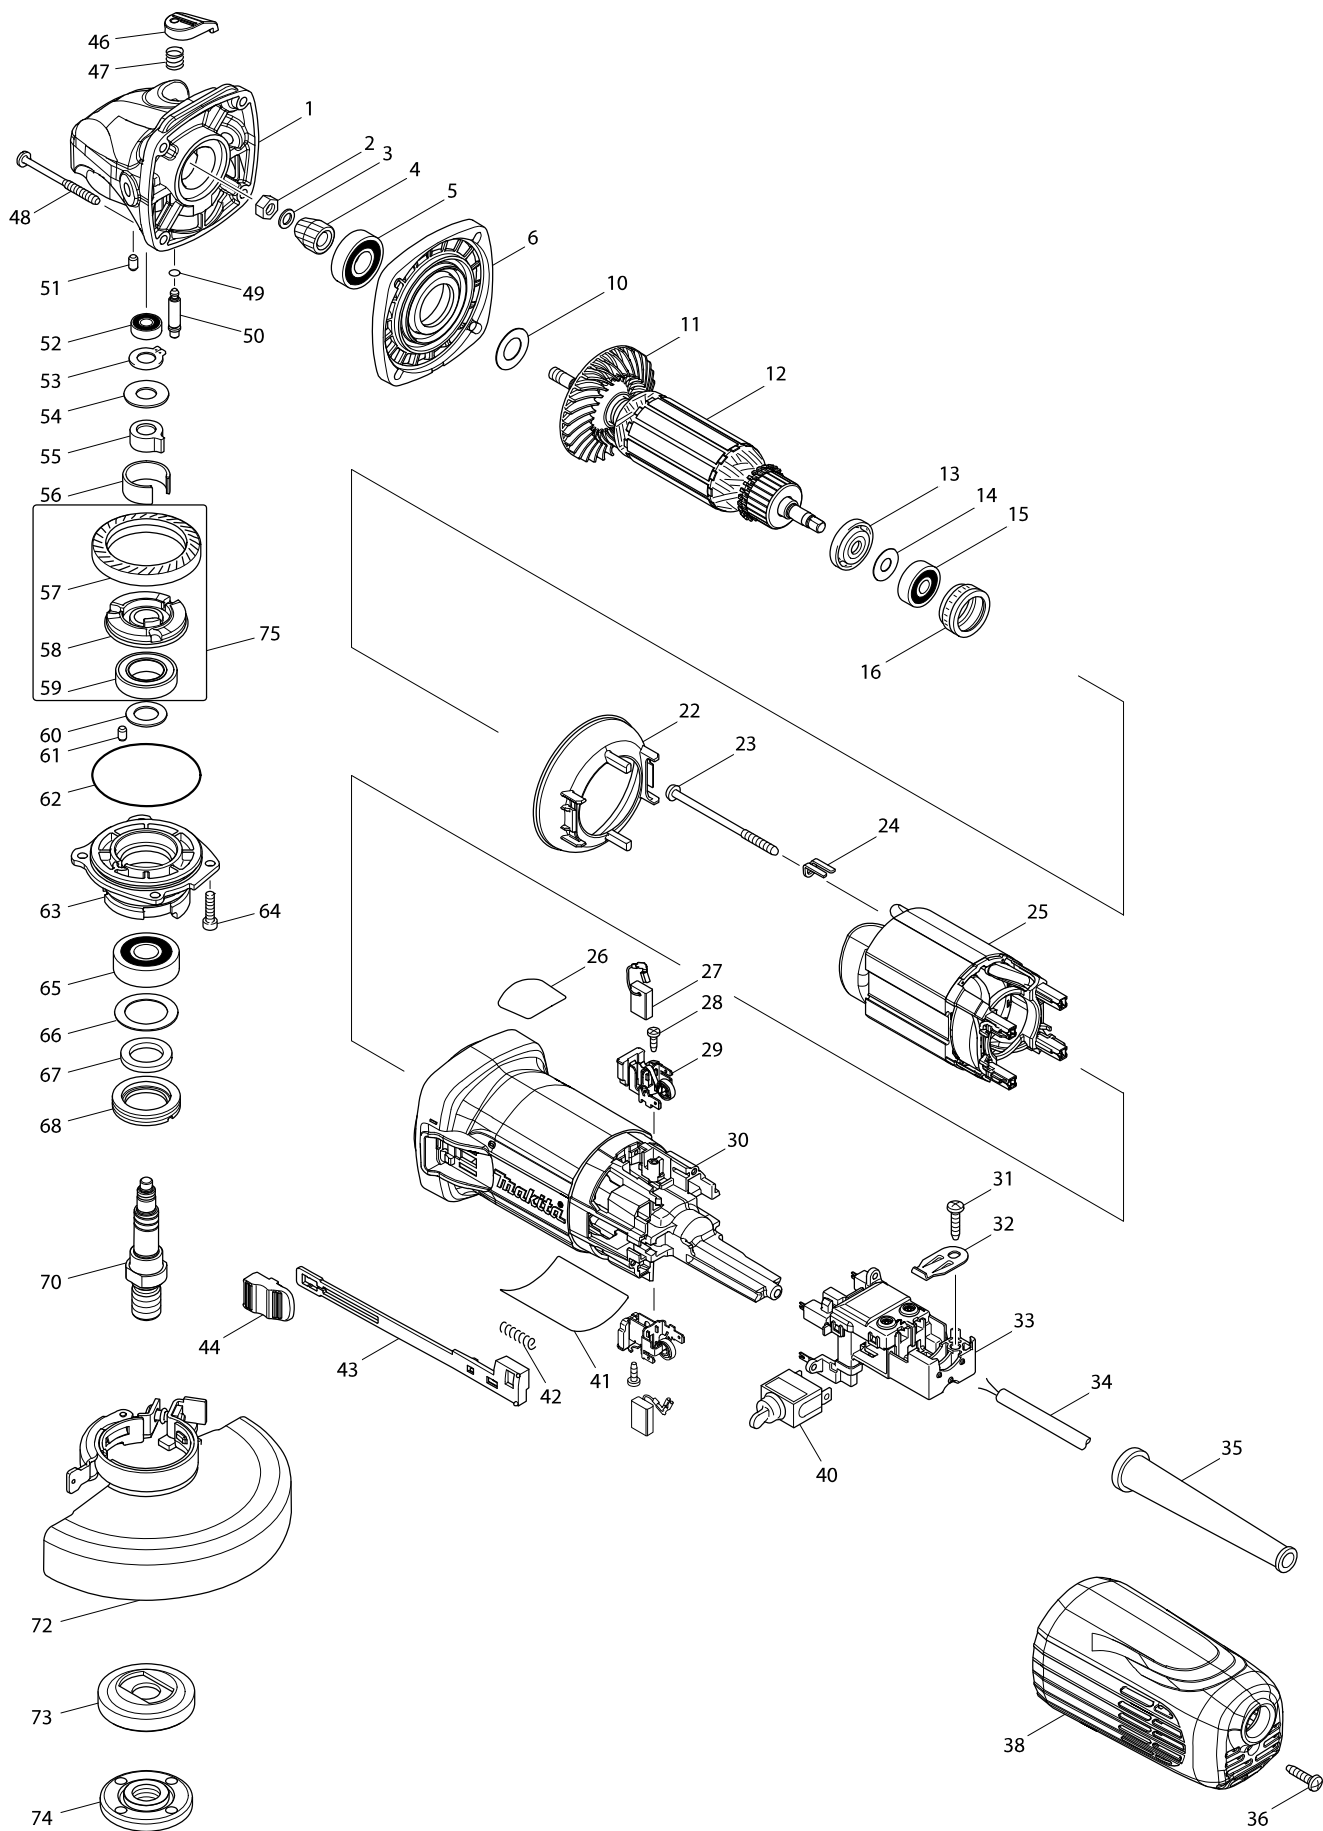

Číslo typu GA5040 125MM ANGLE GRINDER

Číslo typu GA5040 125MM ANGLE GRINDER

Strana 1 / 2

Položka	Číslo dílu	Popis	Změn	Množst	N/O	Možnost 1	Možnost 2	Poznámka
001	168705-9	GEAR HOUSING COMPLETE		1				
002	252186-8	matka 9554-9558		1				
003	253077-6	distanční podložka 6		1				
004	227591-8	SPIRAL BEVEL GEAR 10		1				
005	211142-7	kuličkové ložisko 6001LB		1				
006	318835-8	GEAR HOUSING COVER		1	*			
006-1	141981-0	GEAR HOUSING COVER COMPLETE	<	1				
010	253084-9	podložka 12		1				
011	240134-9	FAN 60		1				
012	515364-4	ARMATURE ASS'Y 240V		1				
D10		INC. 11,13-15						
013	681656-4	izolační podložka 9562C		1				
014	253823-7	podložka 7		1				
015	210027-4	kuličkové ložisko 627DDW		1				
016	421738-8	distanční kroužek ložiska rotoru		1				
022	453367-9	BUFFLE PLATE		1				
023	266258-3	šroub 4x70		2				
024	344871-8	podložka šroubu statoru 9562C		2				
025	626649-4	FIELD 240V		1				
026	898443-6	SJS2 MARK LABEL		1				
027	194074-2	uhlíky CB-325		1				
028	266007-8	Tapping Screw Bind PT3x1=old3202660		2				
029	643769-9	BRUSH HOLDER		2	*			
029-1	643770-4	BRUSH HOLDER	<	2				
030	453366-1	MOTOR HOUSING		1				
031	266326-2	šroub 4x18=new265995-6		1				
032	687169-3	držák kabelu		1				
033	638949-0	SWITCH BLOCK		1				
034	695034-2	kabel 1.0-2-4.0		1				
035	682559-5	gumová průchodka 6822		1				
036	266326-2	šroub 4x18=new265995-6		1				
038	453364-5	REAR COVER		1				
040	651418-4	SWITCH ST115A-40		1				
041	897060-9	GA5040 NAME PLATE		1				
042	233071-4	vinutá pružina 4		1				
043	453847-5	SWITCH LEVER		1				
044	453368-7	SWITCH KNOB		1				
046	453369-5	PIN CAP		1				
047	234057-1	pružina 8 GA5020/6020		1				
048	266361-0	šroubek 4x30		4				
049	213032-0	o kroužek 4 9554NB-9558NB/BGA45		1				
050	256535-1	SHOULDER PIN 6		1				
051	263002-9	vymezovací čep 4		1				
052	210006-2	BALL BEARING 696ZZ		1				
053	961005-4	segrovka S-9		1				
054	253180-3	podložka 10		1				
055	310508-9	JOINT SLEEVE		1	*			
055-1	310577-0	JOINT SLEEVE	<	1				