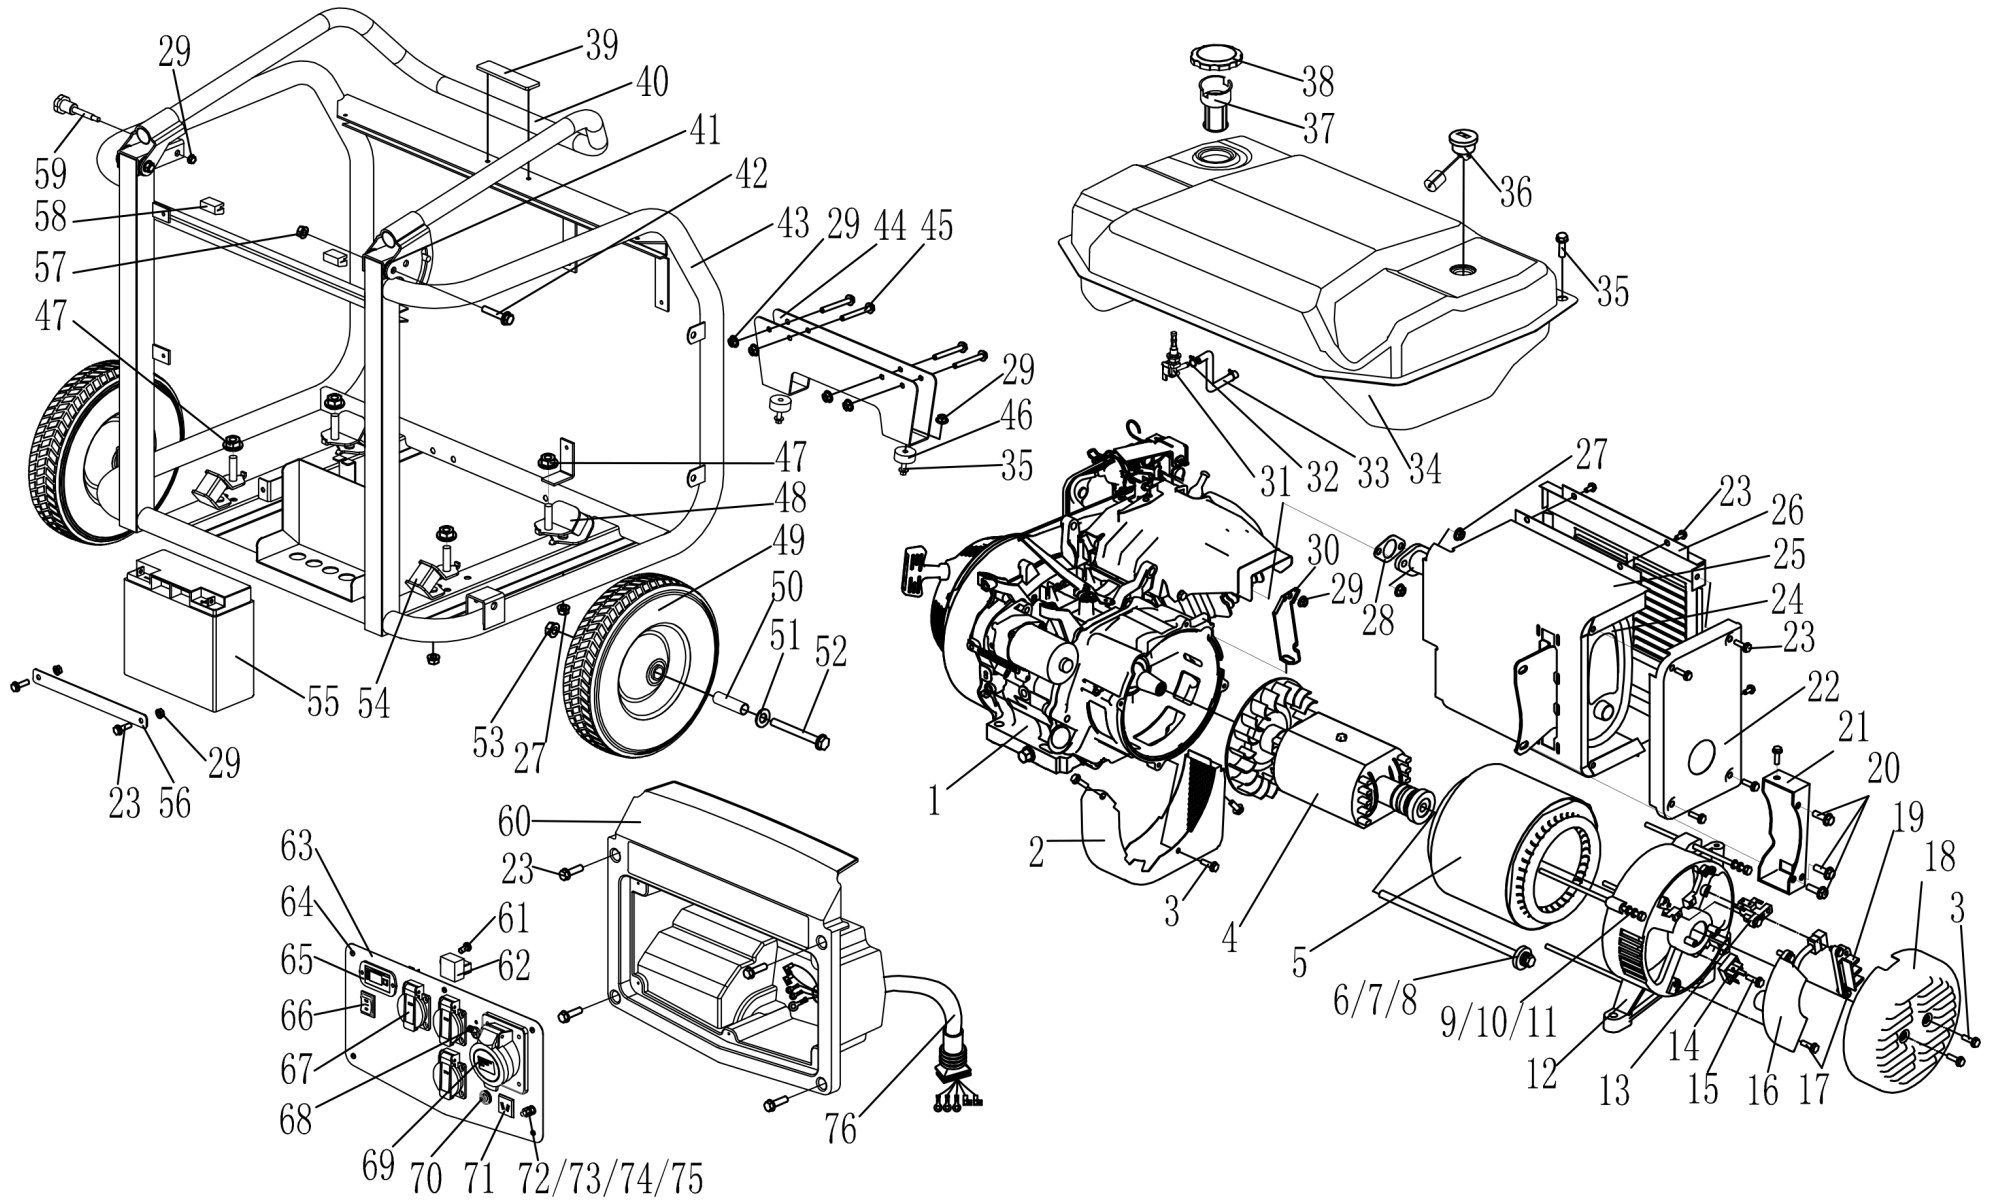

8896145 generator

	description	popis	qty/ks	order No. / obj. číslo dílu	set order No. / obj. číslo sady
1	Engine	motor	1		
2	Cover	kryt	1		
3	Flange Bolt M5×12	přírubový šroub	6		
4	Rotor comp Single-phase	rotor jednofázový	1		
5	Stator assy-8 Single-phase	stator jednofázový	1		
6	Washer Ø10	podložka	1		
7	Spring washer Ø10	pružinová podložka	1		
8	Flange bolt M10×1.25×280	přírubový šroub	1		
9	Spring washer ø6	pružná podložka	4		
10	Washer ø6	podložka	4		
11	Flange bolt M6×195	šroub s přírubou	4		
12	End cover	koncový kryt	1		
13	Brush assy	sestava uhlíkového kartáče	1		
14	Diode assy	diodový usměrňovač	1		
15	Bolt M5×20	šroub	1		
16	AVR (8kw)	AVR	1		
17	Flange Bolt M5×16	přírubový šroub	5		
18	Generator end cover	koncový kryt generátoru	1		
19	Terminal	svorkovnice	1		
20	Flange Bolt M8×16	šroub s přírubou	6		
21	Muffler stay	držák tlumiče výfuku	1		
22	Muffler life protector	kryt tlumiče výfuku	1		
23	Flange Bolt M6×12	šroub s přírubou	12		
24	Muffler 6KW	tlumič výfuku	1		
25	Control panel protector 6KW	vnitřní kryt tlumiče výfuku	1		
26	Muffler outer protector	vnější kryt tlumiče výfuku	1		
27	Nut M8	matice	2		
28	Muffler gasket	těsnění tlumiče výfuku	1		
29	Nut M6	matice	3		
30	Air cleaner stay	držák vzduchového filtru	1		
31	Fuel cock	palivový kohout	1		
32	Clip	svorka	2		
33	Fuel tube (length 9.5in)	palivová trubka	1		
34	Fuel tank	palivová nádrž	1		
35	Flange Bolt M6×20	přírubový šroub	2		
36	Fuel meter assy	sestava palivoměru	1		
37	Fuel filter	palivový filtr	1		
38	Fuel tank cap	víčko palivové nádrže	1		
39	Handle washer	gumová podložka	1		
40	Handle	rukojeť	1		
41	Washer Ø8	podložka	4		
42	Flange Bolt M8×65	přírubový šroub	2		
43	frame (6kw Styles H)	rám	1		
44	Bracket (Styles H)	konzola	1		
45	Flange Bolt M6×45	přírubový šroub	4