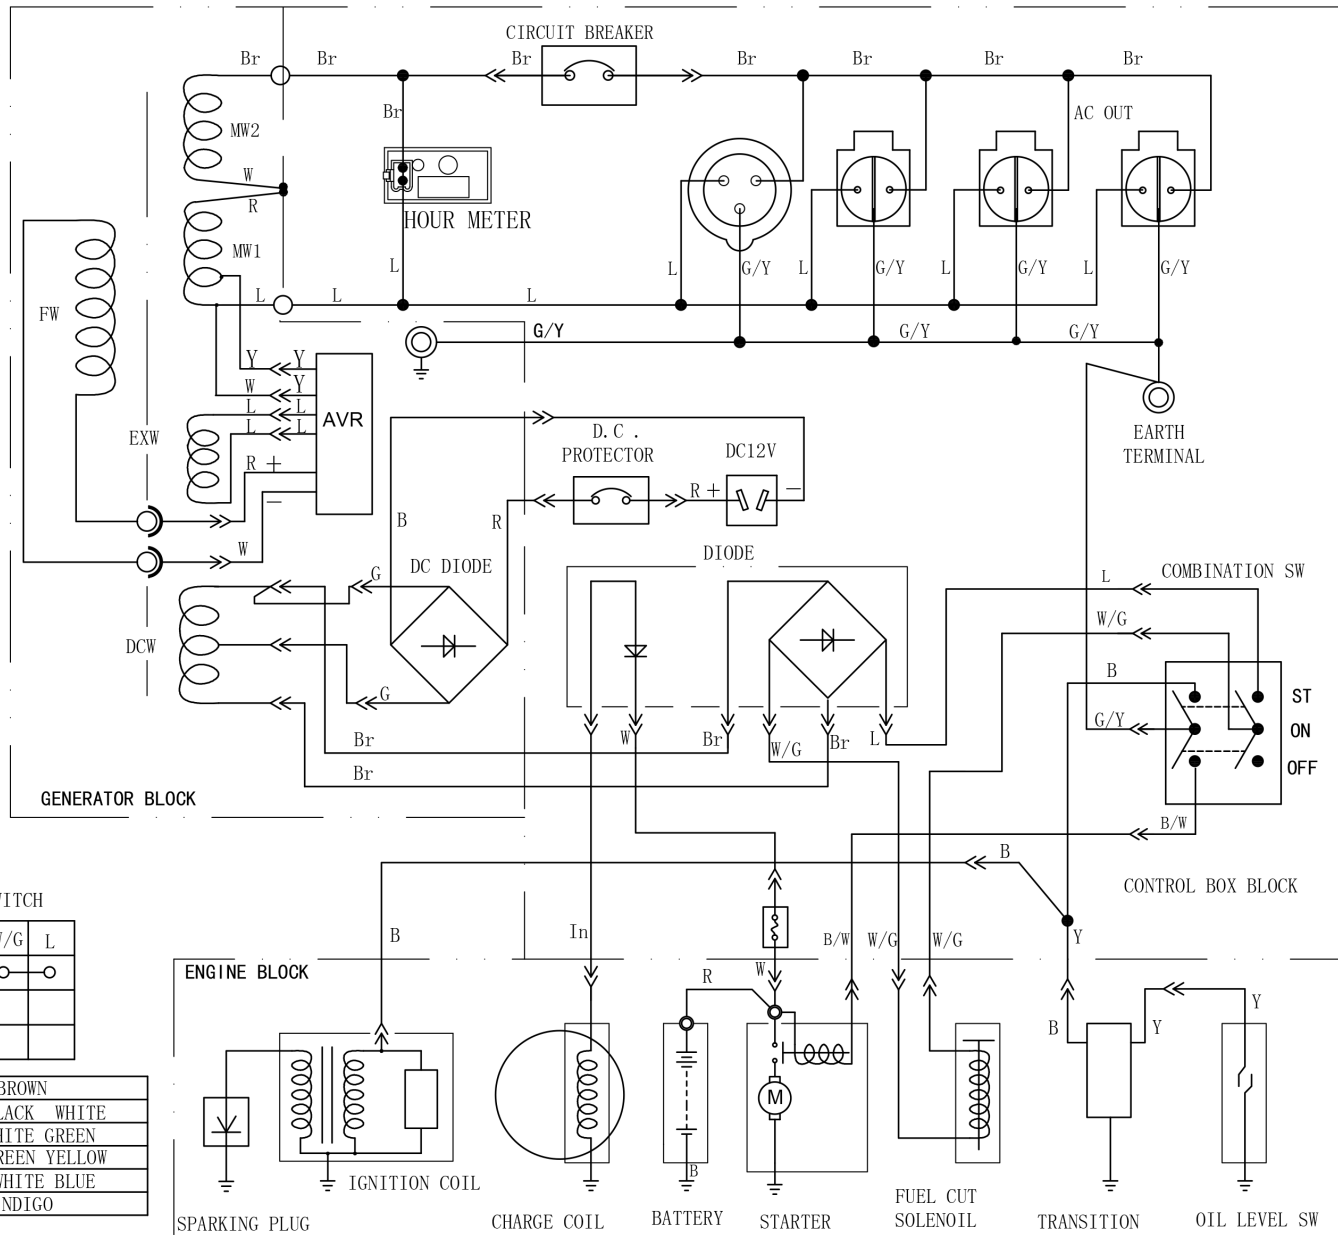

schema zapojení 8896145

COMBINATION SWITCH

	B/W	G/Y	B	W/G	L
OFF		○	○	○	○
ON					
ST	○	○			

B	BLACK	Br	BROWN
Y	YELLOW	B/W	BLACK WHITE
L	BLUE	W/G	WHITE GREEN
G	GREEN	G/Y	GREEN YELLOW
R	RED	W/L	WHITE BLUE
W	WHITE	In	INDIGO