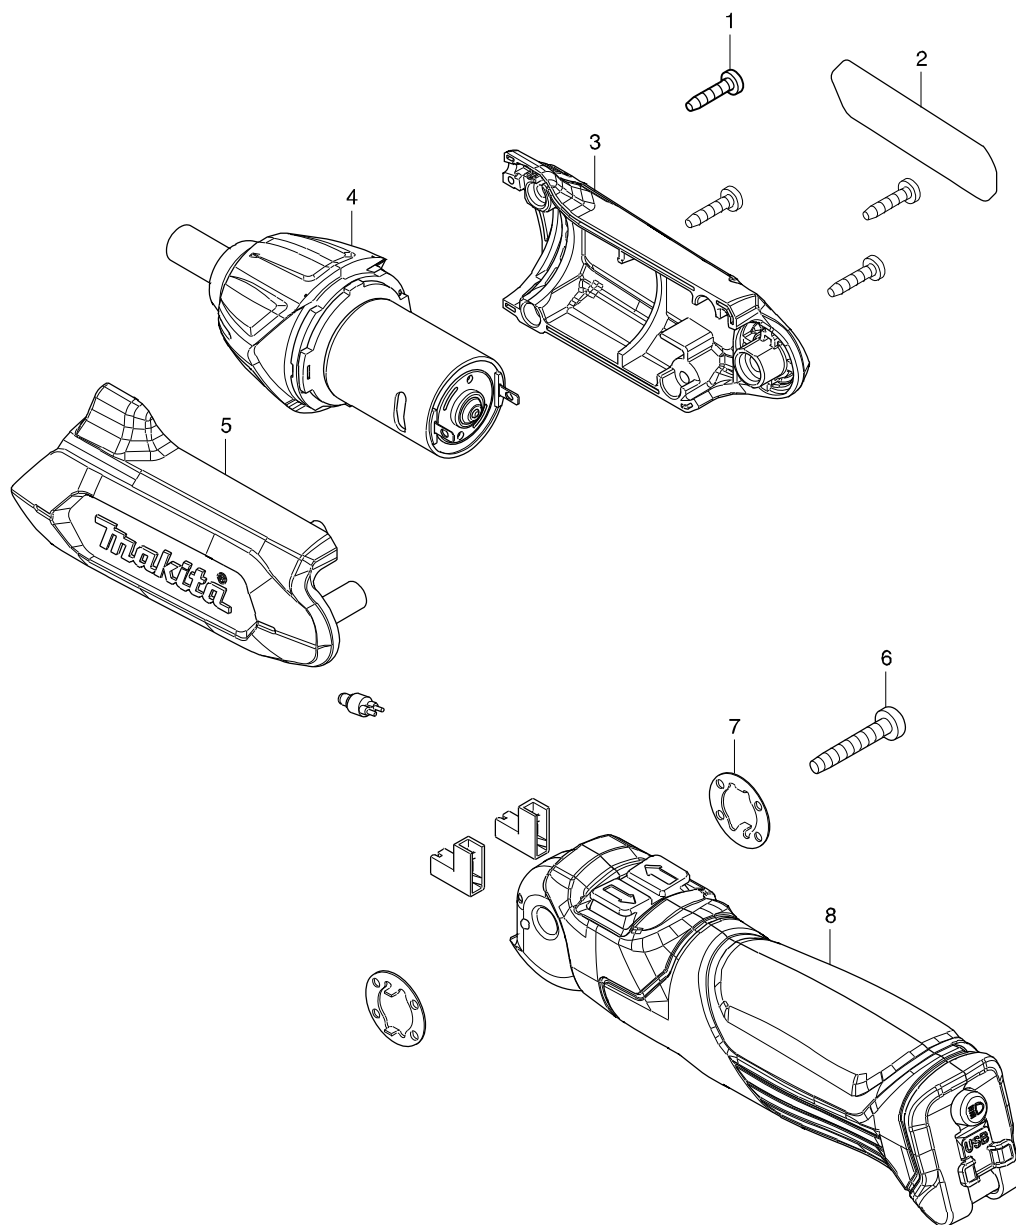

Číslo typu DF001D IN-LINE CORDLESS SCREWDRIVER

Číslo typu DF001D IN-LINE CORDLESS SCREWDRIVER

Strana 1 / 1

Položka	Číslo dílu	Popis	Změn	Množstv	N/O	Možnost 1	Možnost 2	Poznámka
001	266404-8	TAPPING SCREW BIND 3X14		4				
002	852X12-1	DF001D NAME PLATE		1				
003	183F38-7	MOTOR HOUSING SET		1				
D10		INC. 5						
004	123910-5	GEAR ASSEMBLY(EMC COMPLIANT)		1				
C10	221532-6	SPUR GEAR 20B		3				
C20	221531-8	MOTOR PINION		1				
C30	629245-7	DC MOTOR		1				
C40	265172-0	+PAN HEAD SCREW M2.6X6		2				
005	183F38-7	MOTOR HOUSING SET		1				
D10		INC. 3						
006	266374-1	šroub 4x25		1				
007	267803-7	LOCK WASHER		2				
008	620628-4	CONTROLLER ASSEMBLY		1	*			
008-1	620694-1	BATTERY INTEGRATED CONTROLLEF		1				
A01	D-61519	BIT CASE SET C		1				
A02	630A38-3	ADP07 AC ADAPTER		1	*			
A02-1	198363-7	ADP07 AC ADAPTER SET	<	1				
A03	661750-8	USB CABLE		1	*			
A03-1	661753-2	USB CABLE	0	1				
A04	821704-9	PLASTIC CASE		1				