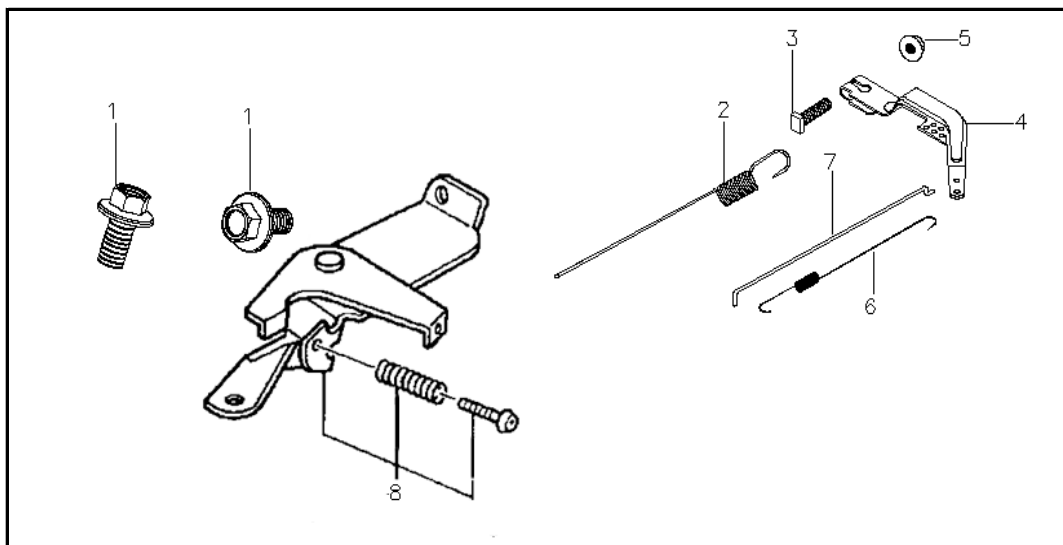

CONTROL SYSTEM

No.	original ID	ID Zboží V-GARDEN	Název
1	90103-0612-09	90103-0612-09X	BOLT FLANGE 2022
2	16063-E01001-001	16063-E01001001	SPRING GOVERNOR
3	16072-E01001-001	16072-E01001001	BOLT QUADRATE HEAD
4	16070-E01001-001	16070-E01001001	ARM GOVERNOR
5	90602-0600-39	90602-0600-39	NUT FLANGE
6	16012-E01001-002	16012-E01001002	SPRING THROTTLE RETURN
7	16062-E01001-001	16062-E01001001	ROD GOVERNOR
8	16520-E01014-001	16520-E01014001X	CONTROL ASSY 2022