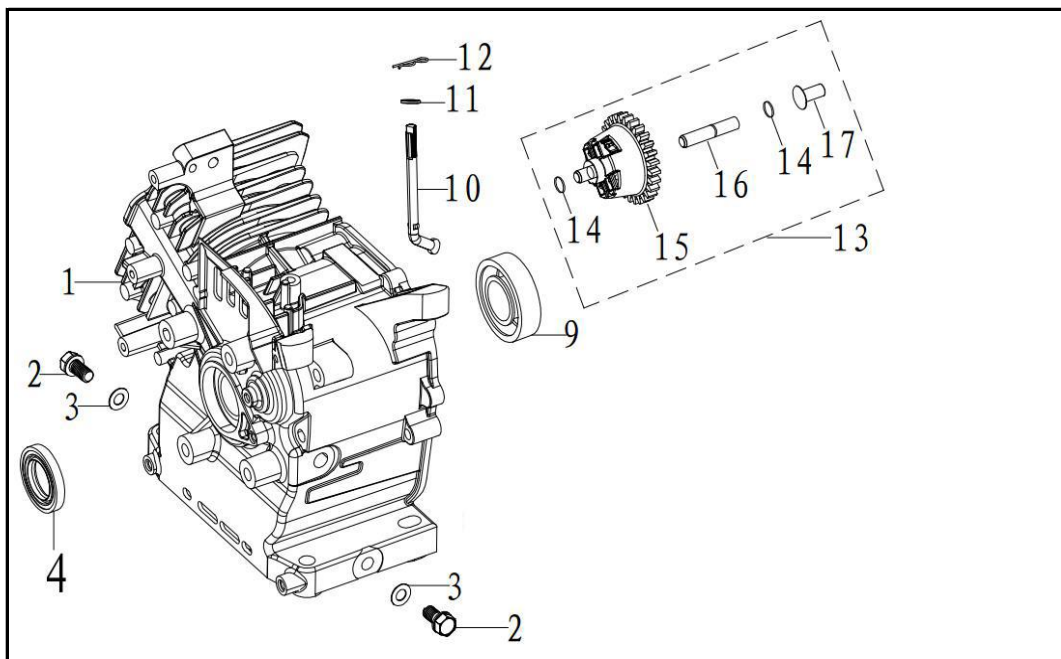

CRANK CASE

No.	original ID	ID Zboží V-GARDEN	Název
1	12310-E03001-00B	12310-E0300100B	CRANK CASE
2	12012-E01001-001	12012-E01001001	BOLT DRAIN PLUG
3	12013-E01001-000	12013-E01001000	WASHER DRAIN PLUG
4	90682-E01001-000	90682-E01001000	OIL SEAL $\phi 25 \times \phi 41.25 \times 6$
9	91601-6205-P63	91601-6205-P63	BEARING, RADIALBALL
10	16061-E01001-000	16061-E01001000	SHAFT GOVERNOR ARM
11	90412-E01001-000	90412-E01001000	WASHER PAIN $\phi 6 * \phi 15 * 0.5$
12	91401-0005-Z9	91401-0005-Z9	PIN LOCK
13	16400-E01001-000	16400-E01001000	GOVERNOR ASSY
14			WASHER $\phi 6 * \phi 15 * 0.5$
15			GOVERNOR GEAR
16			SHAFT GOVERNOR
17			SLIDER GOVERNOR