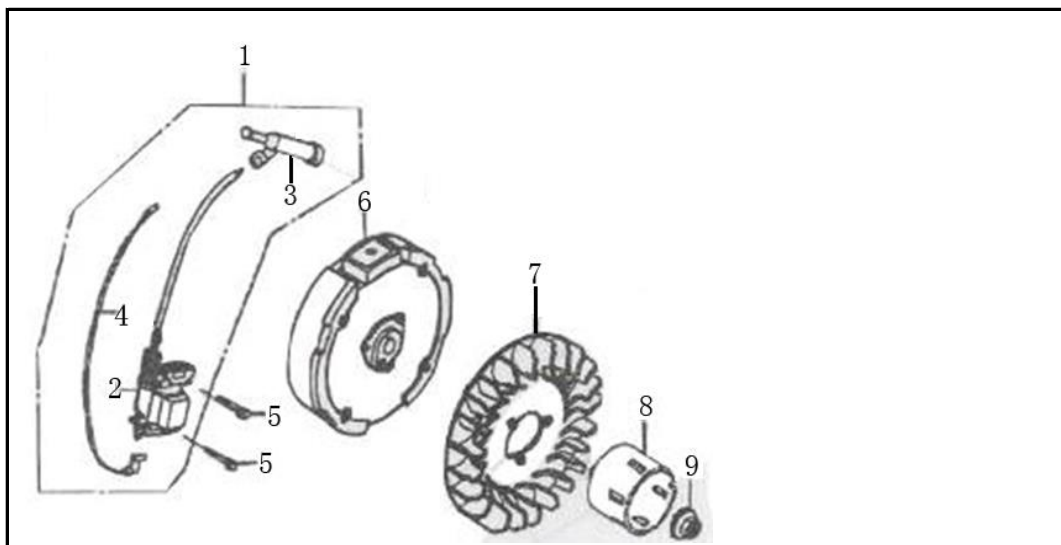

FLYWHEEL/COILASSY

No.	original ID	ID Zboží V-GARDEN	Název
1	30400-E01001-000	30400-E01001000	COIL ASSY IGNITION
2		30400E01001000X	COIL IGNITION
3		30400E01001000Y	CAP ASSY NOISE SUPPRESS
4		30400E01001000Z	CORD STOP SWITCH
5	90103-0625-09	90103-0625-09	BOLT FLANGE 6X30
6	13510-E01001-000	13510-E01001000	FLYWHEEL COMP
7	19352-E01003-000	19352-E01003000	FAN COOLING
8	28002-E01001-001	28002-E01001001	FULLEY STARTER
9	13501-E01001-001	13501-E01001001	NUT SPECIAL