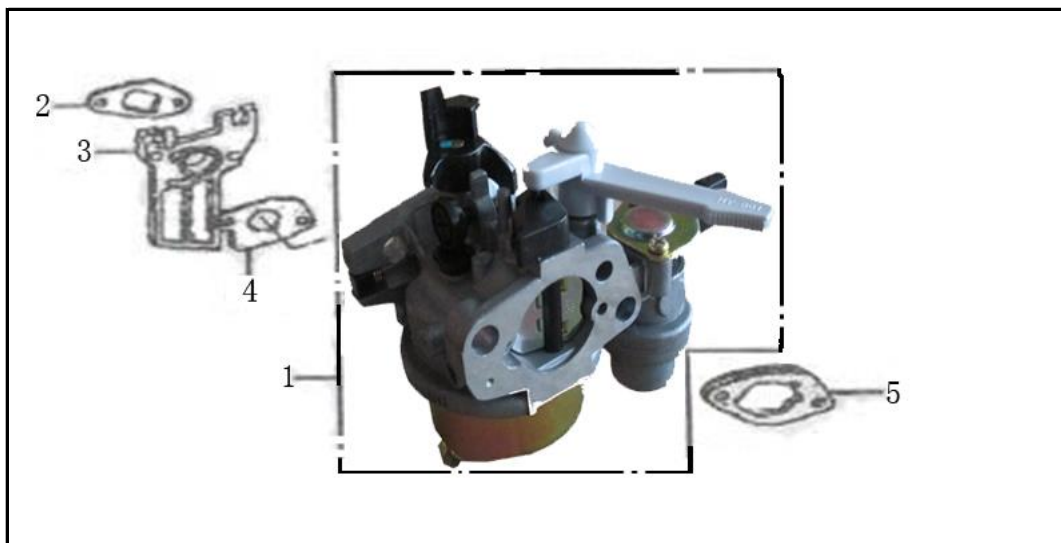

CARBURETOR

No.	original ID	ID Zboží V-GARDEN	Název
1	16100-E02001-R00	16100-E02001R00	CARBURETOR
2	17002-E01001-000	17002-E01001000	PACKING INSULATOR
3	16003-E01001-000	16003-E01001000	INSULATOR CARBURETOR
4	16001-E01001-000	16001-E01001000	PACKING CARURETOR
5	17001-E01001-000	17001-E01001000X	SPACER COMP AIR CLEANER 2022