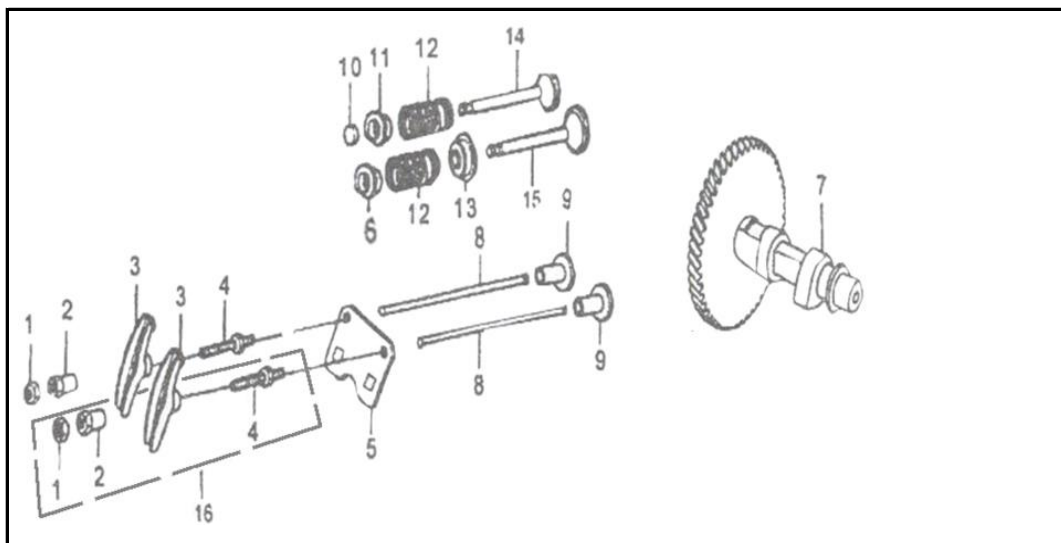

GAS DISTRIBUTION ADJUSTMENT

No.	original ID	ID Zboží V-GARDEN	Název
1			NUT PIVOT ADJUSTING
2			PIVOT ROCKER ARM
3			ARM VALVE ROCKER
4			BOLT PIVOT ARM
5	14090-E01001-000	14090-E01001000	PLATE ASSY
6	11112-E01001-000	11112-E01001000	RETAINER, IN.VALVE SPRING
7	14200-E02002-000	14200-E02002000	CAMSHAFT ASSY
8	14070-E01001-000	14070-E01001000	ROD PUSH
9	14081-E02001-000	14081-E02001000	LIFTER VALVE
10	11104-E01001-000	11104-E01001000	RATATOR VALVE
11	11107-E01001-000	11107-E01001000	RETAINER, EX.VALVE SPRING
12	11103-E01001-000	11103-E01001000	SPRING VALVE
13	11101-E01001-000	11101-E01001000	SEAL GUIDE
14	11121-E01001-000	11121-E01001000	VALVE EX
15	11111-E01001-000	11111-E01001000	VALVE IN
16	14300-E01001-000	14300-E01001000	ARM ROCKER ASSY