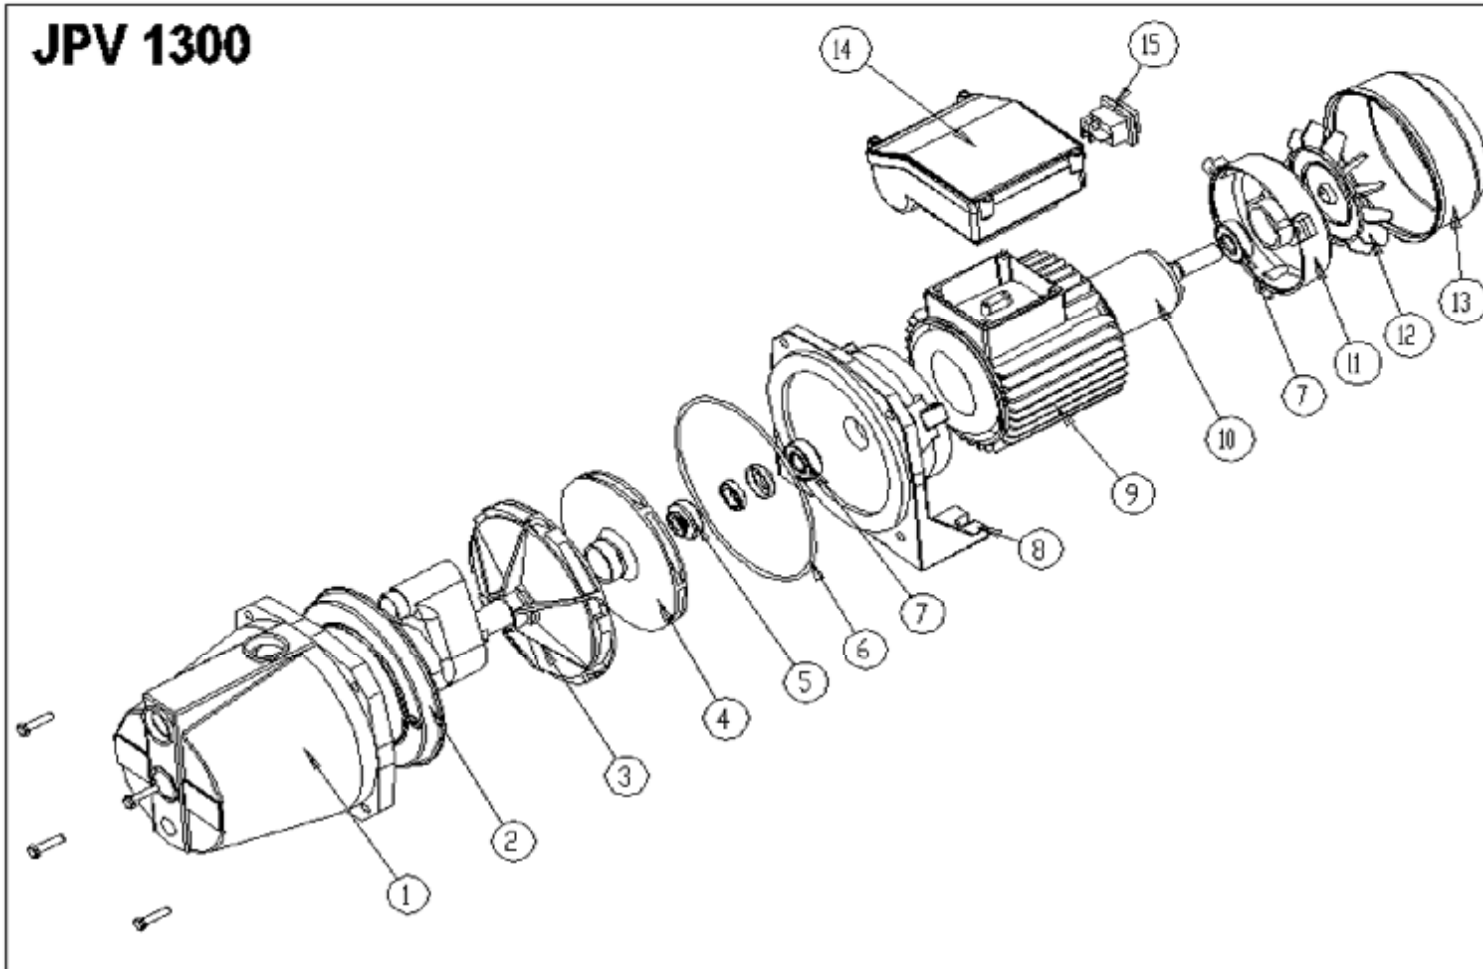

# JPV 1300

15	spínač	SW01	1
14	elektrobox	JPV011	1
13	kryt ventilátoru	JPV351	1
12	ventilátor	JPV021	1
11	kryt motoru	JPV371	1
10	rotor	JPV331	1
9	stator 1300W	JPV391	1
8	příruba	JPV381	1
7	ložisko 6202	6202ZZ	2
6	o kroužek 164x3,5	OR164	1
5	těsnění	FA14	1
4	oběžné kolo (plast)	JPV361	1
3	difuzor	JPV341	1
2	vyrovnávací disk	JPV321	1
1	těleso čerpadla	JPV311	1
<b>pozice</b>	<b>popis</b>	<b>obj. číslo</b>	<b>počet</b>