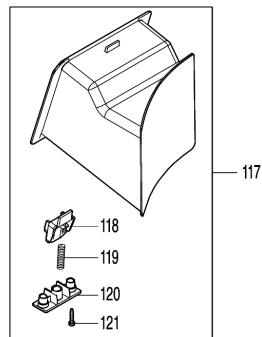

Model No.DLM465 460MM CORDLESS LAWN MOWER

Model No.DLM465 460MM CORDLESS LAWN MOWER

Položka	Číslo dílu	Popis	Změna	Množství	New/Old	Možnost 1	Možnost 2	Poznámka
001	327425-6	DRIVING LEVER		1				
002	459859-6	DRIVING LEVER HOLDER		1				
003	232566-4	TORSION SPRING 12		1				
004	911138-5	P.H.SCREW M4X20 WITH WR		1				
005	459864-3	DRIVING LEVER SUPPORT L		1				
C10	931102-0	HEX. NUT M4		1				
006	267136-0	FLAT WASHER 5		1				
007	266424-2	TAPPING SCREW 4X20		1				
008	266424-2	TAPPING SCREW 4X20		1				
009	267136-0	FLAT WASHER 5		1				
010	459858-8	DRIVING LEVER SUPPORT R		1				
C10	931102-0	HEX. NUT M4		1				
011	911138-5	P.H.SCREW M4X20 WITH WR		1				
012	459859-6	DRIVING LEVER HOLDER		1				
013	266424-2	TAPPING SCREW 4X20		6				
014	183N90-3	SWITCH BOX SET		1				
D10		INC. 26						
015	140F09-7	SWITCH CIRCUIT COMPLETE		1				
C10	810D46-0	SWITCH LABEL		1				
016	140F10-2	SWITCH CIRCUIT COMPLETE		1				
C10	818A74-1	SWITCH LABEL		1				
017	232575-3	TORSION SPRING 12		1				
018	266424-2	TAPPING SCREW 4X20		2				
019	687124-5	STRAIN RELIEF		1				
020	459860-1	SWITCH BOX		1				
021	620C48-0	INDICATION CIRCUIT COMPLETE		1				
C10	8007C8-5	INDICATION LABEL		1				
022	620415-1	SUB CONTROLLER		1				
023	651083-9	SWITCH C3XA-1PSPM		1				
024	459866-9	SPEED LEVER HOLDER		1				
025	213897-0	O-RING 26		1				
026	183N90-3	SWITCH BOX SET		1				
D10		INC. 14						
027	266424-2	TAPPING SCREW 4X20		5				
028	459865-1	SPEED LEVER		1				
029	266424-2	TAPPING SCREW 4X20		1				
030	911138-5	P.H.SCREW M4X20 WITH WR		1				
031	459863-5	SWITCH LEVER SUPPORT L		1				
C10	931102-0	HEX. NUT M4		1				
032	327424-8	SWITCH LEVER		1				
033	459856-2	SWITCH LEVER SUPPORT R		1				
C10	931102-0	HEX. NUT M4		1				
034	911138-5	P.H.SCREW M4X20 WITH WR		1				
035	183P40-0	LEVER BOX SET		1				
C10	8007C6-9	INDICATION LABEL		1				

Please order the parts with part number.

Print Date 1/4/2022