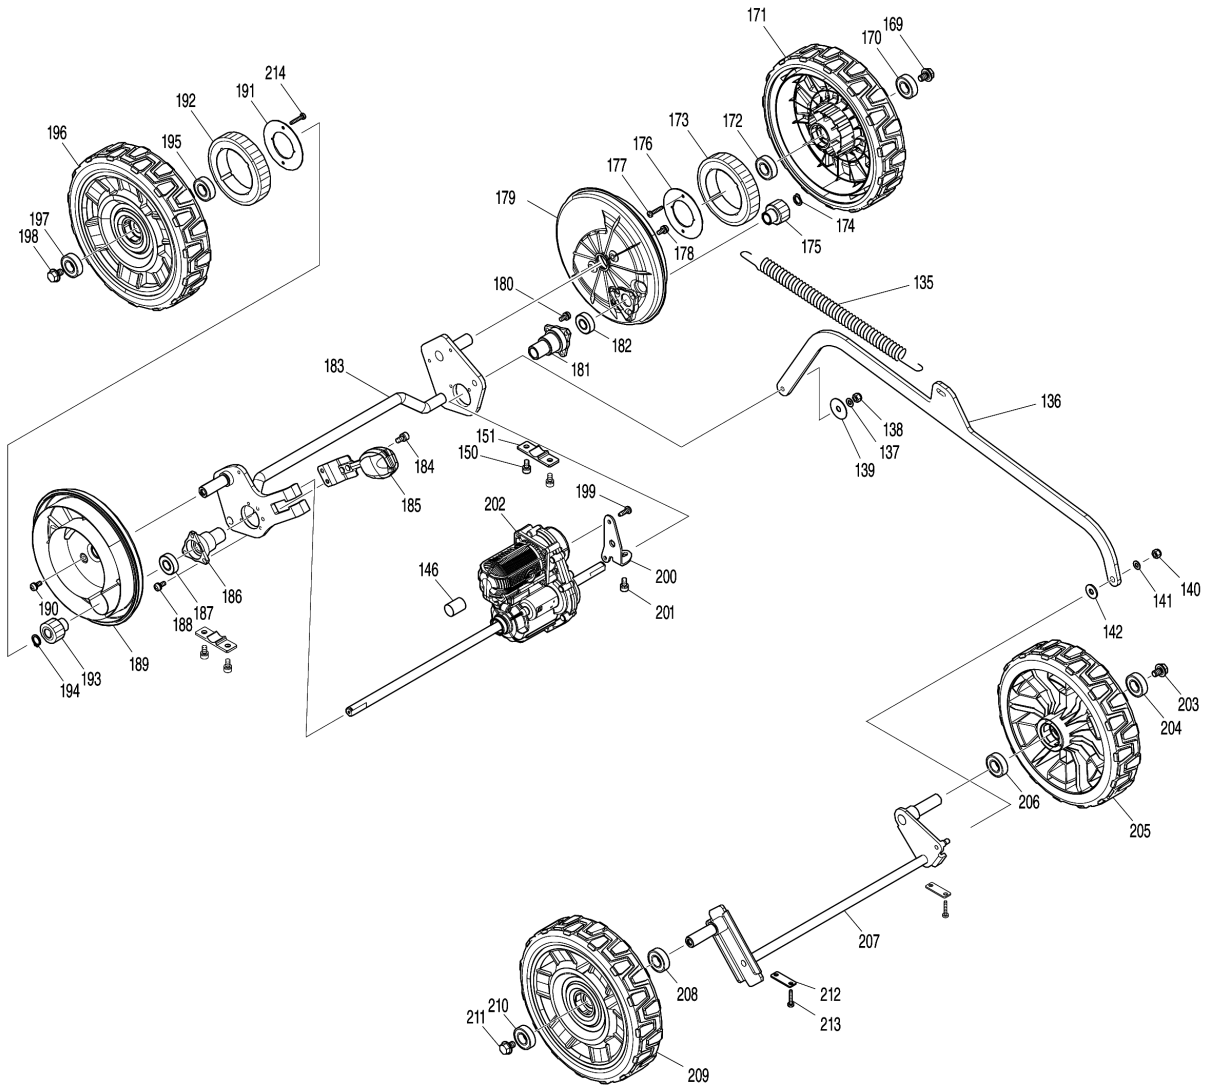

Model No.DLM465 460MM CORDLESS LAWN MOWER

Model No.DLM465 460MM CORDLESS LAWN MOWER

Položka	Číslo dílu	Popis	Změna	Množství	New/Old	Možnost 1	Možnost 2	Poznámka
001	327425-6	DRIVING LEVER		1				
002	459859-6	DRIVING LEVER HOLDER		1				
003	232566-4	TORSION SPRING 12		1				
004	911138-5	P.H.SCREW M4X20 WITH WR		1				
005	459864-3	DRIVING LEVER SUPPORT L		1				
C10	931102-0	HEX. NUT M4		1				
006	267136-0	FLAT WASHER 5		1				
007	266424-2	TAPPING SCREW 4X20		1				
008	266424-2	TAPPING SCREW 4X20		1				
009	267136-0	FLAT WASHER 5		1				
010	459858-8	DRIVING LEVER SUPPORT R		1				
C10	931102-0	HEX. NUT M4		1				
011	911138-5	P.H.SCREW M4X20 WITH WR		1				
012	459859-6	DRIVING LEVER HOLDER		1				
013	266424-2	TAPPING SCREW 4X20		6				
014	183N90-3	SWITCH BOX SET		1				
D10		INC. 26						
015	140F09-7	SWITCH CIRCUIT COMPLETE		1				
C10	810D46-0	SWITCH LABEL		1				
016	140F10-2	SWITCH CIRCUIT COMPLETE		1				
C10	818A74-1	SWITCH LABEL		1				
017	232575-3	TORSION SPRING 12		1				
018	266424-2	TAPPING SCREW 4X20		2				
019	687124-5	STRAIN RELIEF		1				
020	459860-1	SWITCH BOX		1				
021	620C48-0	INDICATION CIRCUIT COMPLETE		1				
C10	8007C8-5	INDICATION LABEL		1				
022	620415-1	SUB CONTROLLER		1				
023	651083-9	SWITCH C3XA-1PSPM		1				
024	459866-9	SPEED LEVER HOLDER		1				
025	213897-0	O-RING 26		1				
026	183N90-3	SWITCH BOX SET		1				
D10		INC. 14						
027	266424-2	TAPPING SCREW 4X20		5				
028	459865-1	SPEED LEVER		1				
029	266424-2	TAPPING SCREW 4X20		1				
030	911138-5	P.H.SCREW M4X20 WITH WR		1				
031	459863-5	SWITCH LEVER SUPPORT L		1				
C10	931102-0	HEX. NUT M4		1				
032	327424-8	SWITCH LEVER		1				
033	459856-2	SWITCH LEVER SUPPORT R		1				
C10	931102-0	HEX. NUT M4		1				
034	911138-5	P.H.SCREW M4X20 WITH WR		1				
035	183P40-0	LEVER BOX SET		1				
C10	8007C6-9	INDICATION LABEL		1				

Please order the parts with part number.

Print Date 1/4/2022