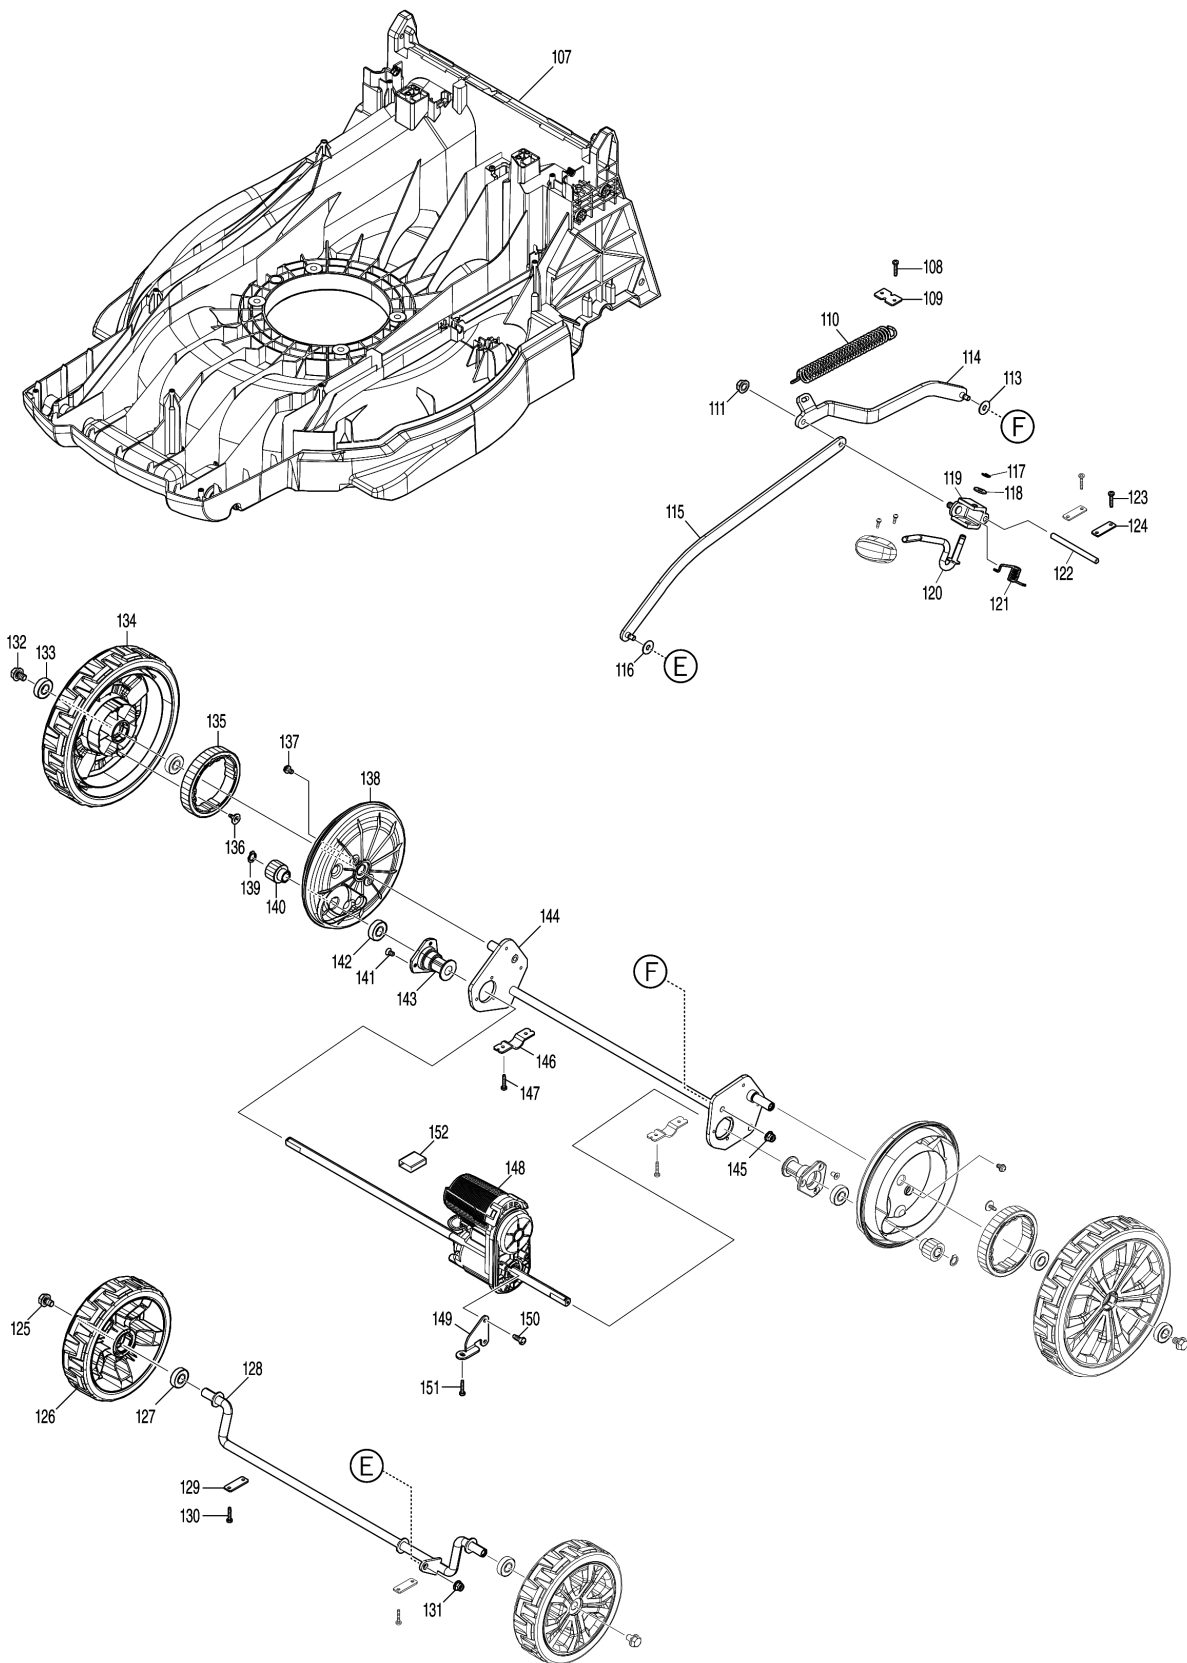

Model No.DLM481 480MM CORDLESS LAWN MOWER

Model No.DLM481 480MM CORDLESS LAWN MOWER

Položka	Číslo dílu	Popis	Změna	Množství	New/Old	Možnost 1	Možnost 2	Poznámka
001	327425-6	DRIVING LEVER		1				
002	911138-5	P.H.SCREW M4X20 WITH WR		1				
003	459858-8	DRIVING LEVER SUPPORT R		1				
C10	931102-0	HEX. NUT M4		1				
004	253814-8	FLAT WASHER 8		1				
005	265620-9	TAPPING SCREW FLANGE 4X18		1				
006	265620-9	TAPPING SCREW FLANGE 4X18		1				
007	253814-8	FLAT WASHER 8		1				
008	413B10-4	DRIVING LEVER SUPPORT L		1				
C10	931102-0	HEX. NUT M4		1				
009	268225-4	PIN 5		1				
010	911138-5	P.H.SCREW M4X20 WITH WR		1				
011	232566-4	TORSION SPRING 12		1				
012	327424-8	SWITCH LEVER		1				
013	266424-2	TAPPING SCREW 4X20		7				
014	183V30-9	SWITCH BOX SET		1				
C10	8045G7-5	INDICATION LABEL		1				
D10		INC. 23						
015	231227-3	COMPRESSION SPRING 15		1				
016	413A99-6	SWITCH LEVER SUPPORT R		1				
C10	931102-0	HEX. NUT M4		1				
017	413B00-7	LOCK OFF BUTTON		1				
018	911138-5	P.H.SCREW M4X20 WITH WR		1				
019	651083-9	SWITCH C3XA-1PSPM		1				
020	266424-2	TAPPING SCREW 4X20		2				
021	687123-7	STRAIN RELIEF		1				
022	141H35-1	SWITCH CIRCUIT COMPLETE		1				
C10	810D46-0	SWITCH LABEL		1				
023	183V30-9	SWITCH BOX SET		1				
C10	8045G7-5	INDICATION LABEL		1				
D10		INC. 14						
024	413A98-8	DRIVING LEVER HOLDER		1				
025	413A98-8	DRIVING LEVER HOLDER		1				
026	266424-2	TAPPING SCREW 4X20		5				
027	183U35-3	LEVER BOX SET		1				
D10		INC. 38						
028	651083-9	SWITCH C3XA-1PSPM		1				
029	620415-1	SUB CONTROLLER		1				
030	266424-2	TAPPING SCREW 4X20		2				
031	687123-7	STRAIN RELIEF		1				
032	413A95-4	LEVER BOX C		1				
033	213A12-2	O-RING 18		1				
034	413B01-5	SPEED LEVER		1				
035	459863-5	SWITCH LEVER SUPPORT L		1