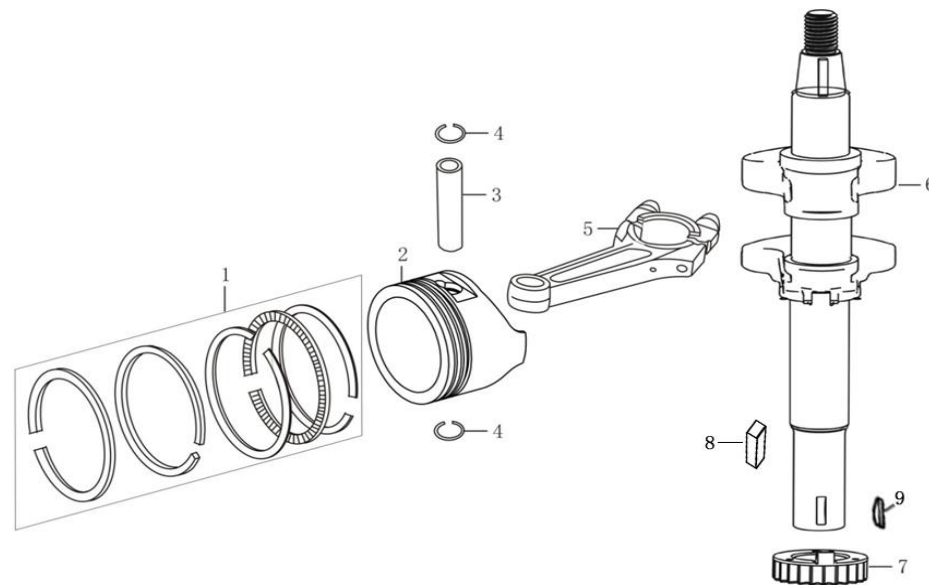

CRANK CASE

Pozice	Obj.číslo	Popis		
			Množství	
1	380140067-0003	Hexagon bolt with flange	7	
2	120230224-0001	Cylinder head cover	1	
3	380180147-0001	Stud	2	
4	270960089-0001	Spark plug	1	
5	110810510-0001	Crankcase body	1	
6	380650347-0001	Oil seal	1	
7	380822360-0001	Bushing	1	
8	110840041-0001	CAP,BREATHER CHAMBER	1	
9	110850030-0002	PACKING, BREATHER CHAMBER	1	
10	140250026-0001	Leaf valve	1	
11	380140039-0003	Hexagon bolt with flange	1	
12	380850016-0001	Stay stud	1	
13	380850010-0001	Stay stud	2	
14	160200075-0001	Side plate	1	

Pozice	Obj.číslo	Popis	Množství	
15	293030023-0001	Engine brake		1
16	381140582-0001	Tension spring		1
17	380180210-0001	Stud		2
18	380140100-0003	Hexagon bolt with flange		1
19	110690125-0005	Oil rule combination		1
20	160200082-0001	Side plate		1

Crankcase cover

Pozice	Obj.číslo	Popis	Množství
1	380140103-0004	Hexagon bolt with flange	9
2	110820198-0001	Crankcase cover	1
3	380650347-0001	Oil seal	1
4	171630031-0001	Speed regulating arm	1
5	380450527-0001	Flat washer	1
6	380650338-0001	Oil seal	1
7	381350004-0001	Pin clip	1
8	380600241-0001	ocation pin	2
9	171750039-0001	Components of governor gear	1
10	380140167-0002	Hexagon bolt with flange	1

CAMSHAFT

Pozice	Obj.číslo	Popis	Množství	
1	140450060-0001	Valve rocker combination	2	
2	140710022-0001	Plate, push rod guide	1	
3	140670028-0001	Push rod	2	
4	140690002-0001	Lifter, Valve	2	
5	140020174-0001	Camshaft assy	1	
6	140380020-0001	Retainer, valve spring	2	
7	140340039-0001	Inner spring of valve	2	
8	140400016-0001	Valve oil seal	2	
9	500550029-0001	Valve Kit	1	