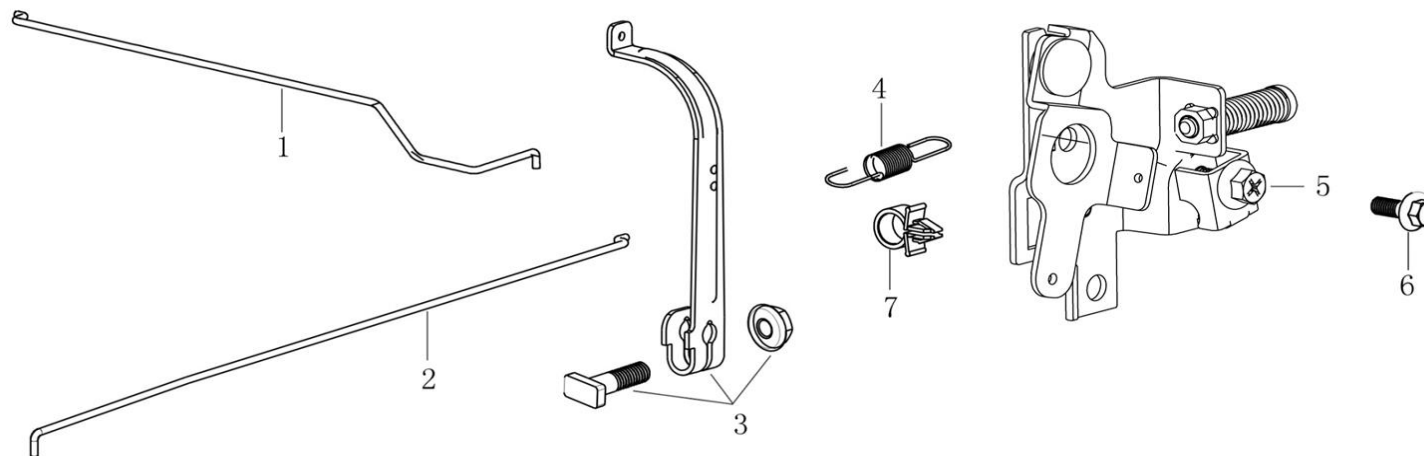

CONTROL

Pozice	Obj.číslo	Popis		
			Množství	
1	171650040-0001	Choke valve pull rod	1	
2	171590041-0001	Throttle rod	1	
3	171620033-0003	Speed regulating bracket	1	
4	171600107-0001	Governing spring	1	
5	171680164-0001	Throttle handle combination	1	
6	380140167-0002	Hexagon bolt with flange	1	
7	380930025-0001	Location wire nail	1