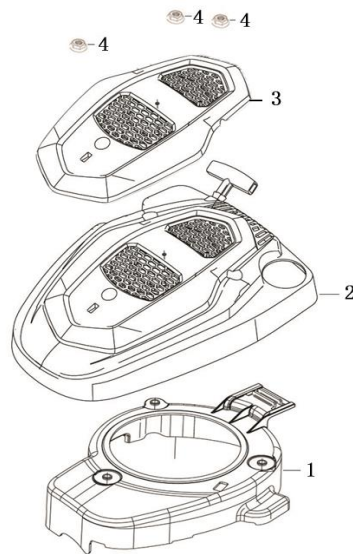

Crankcase cover

Pozice	Obj.číslo	Popis	Množství
1	380140103-0004	Hexagon bolt with flange	9
2	110820198-0001	Crankcase cover	1
3	380650347-0001	Oil seal	1
4	171630031-0001	Speed regulating arm	1
5	380450527-0001	Flat washer	1
6	380650338-0001	Oil seal	1
7	381350004-0001	Pin clip	1
8	380600241-0001	ocation pin	2
9	171750039-0001	Components of governor gear	1
10	380140167-0002	Hexagon bolt with flange	1

CRANKSHAFT / PISTON

Pozice	Obj.číslo	Popis	Množství	
1	130070187-0001	Piston ring combination	1	
2	130030341-0001	Piston	1	
3	130060030-0001	Piston pin	1	
4	380560055-0001	Steel cable baffle ring	2	
5	130150171-0001	Connecting rod	1	
6	130290749-0001	crankshaft	1	
7	130230061-0001	Timing driving wheel	1	
8	380620030-0001	Key	1	
9	380620119-0001	Key	1	

CAMSHAFT

Pozice	Obj.číslo	Popis	Množství	
1	140450060-0001	Valve rocker combination	2	
2	140710022-0001	Plate, push rod guide	1	
3	140670028-0001	Push rod	2	
4	140690002-0001	Lifter, Valve	2	
5	140020174-0001	Camshaft assy	1	
6	140380020-0001	Retainer, valve spring	2	
7	140340039-0001	Inner spring of valve	2	
8	140400016-0001	Valve oil seal	2	
9	500550029-0001	Valve Kit	1	