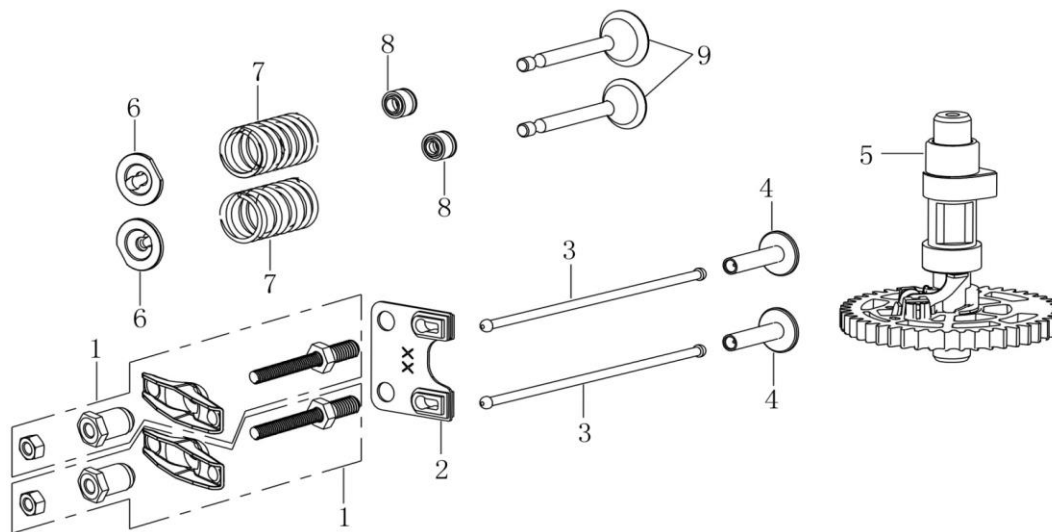

CRANK CASE

Pozice	Obj.číslo	Popis		
			Množství	
1	380140067-0003	Hexagon bolt with flange	7	
2	120230224-0001	Cylinder head cover	1	
3	380180147-0001	Stud	2	
4	270960089-0001	Spark plug	1	
5	110810510-0001	Crankcase body	1	
6	380650347-0001	Oil seal	1	
7	380822360-0001	Bushing	1	
8	110840041-0001	CAP,BREATHER CHAMBER	1	
9	110850030-0002	PACKING, BREATHER CHAMBER	1	
10	140250026-0001	Leaf valve	1	
11	380140039-0003	Hexagon bolt with flange	1	
12	380850016-0001	Stay stud	1	
13	380850010-0001	Stay stud	2	
14	160200075-0001	Side plate	1	

Pozice	Obj.číslo	Popis	Množství	
15	293030023-0001	Engine brake		1
16	381140582-0001	Tension spring		1
17	380180210-0001	Stud		2
18	380140100-0003	Hexagon bolt with flange		1
19	110690125-0005	Oil rule combination		1
20	160200082-0001	Side plate		1

Crankcase cover

Pozice	Obj.číslo	Popis	Množství
1	380140103-0004	Hexagon bolt with flange	9
2	110820198-0001	Crankcase cover	1
3	380650347-0001	Oil seal	1
4	171630031-0001	Speed regulating arm	1
5	380450527-0001	Flat washer	1
6	380650338-0001	Oil seal	1
7	381350004-0001	Pin clip	1
8	380600241-0001	ocation pin	2
9	171750039-0001	Components of governor gear	1
10	380140167-0002	Hexagon bolt with flange	1

CAMSHAFT

Pozice	Obj.číslo	Popis	Množství	
1	140450060-0001	Valve rocker combination	2	
2	140710022-0001	Plate, push rod guide	1	
3	140670028-0001	Push rod	2	
4	140690002-0001	Lifter, Valve	2	
5	140020174-0001	Camshaft assy	1	
6	140380020-0001	Retainer, valve spring	2	
7	140340039-0001	Inner spring of valve	2	
8	140400016-0001	Valve oil seal	2	
9	500550029-0001	Valve Kit	1	