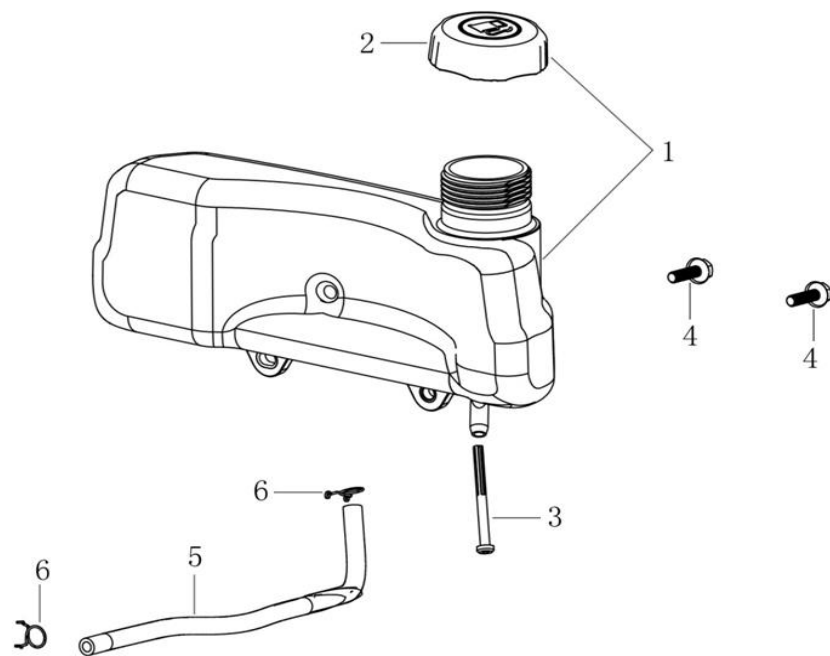

FLYWHEEL / IGNITION COMP

Pozice	Obj.číslo	Popis	Množství
1	270920555-0001	COIL ASSY.,IGNNTION	1
2	380140103-0004	Hexagon bolt with flange	1
3	270020232-0002	FLYWHEEL COMP	1
4	380370051-0001	Hexagon nut with flange	1

AIR CLEANER

Pozice	Obj.číslo	Popis	Množství	
1	180020894-0001	Air filter	1	
2	180130178-0001	Air filter element	1	
3	380370066-0001	Hexagon nut with flange	2	
4	380741304-0002	Breather tube	1	

CONTROL

Pozice	Obj.číslo	Popis		
			Množství	
1	171650040-0001	Choke valve pull rod	1	
2	171590041-0001	Throttle rod	1	
3	171620033-0003	Speed regulating bracket	1	
4	171600107-0001	Governing spring	1	
5	171680164-0001	Throttle handle combination	1	
6	380140167-0002	Hexagon bolt with flange	1	
7	380930025-0001	Location wire nail	1	