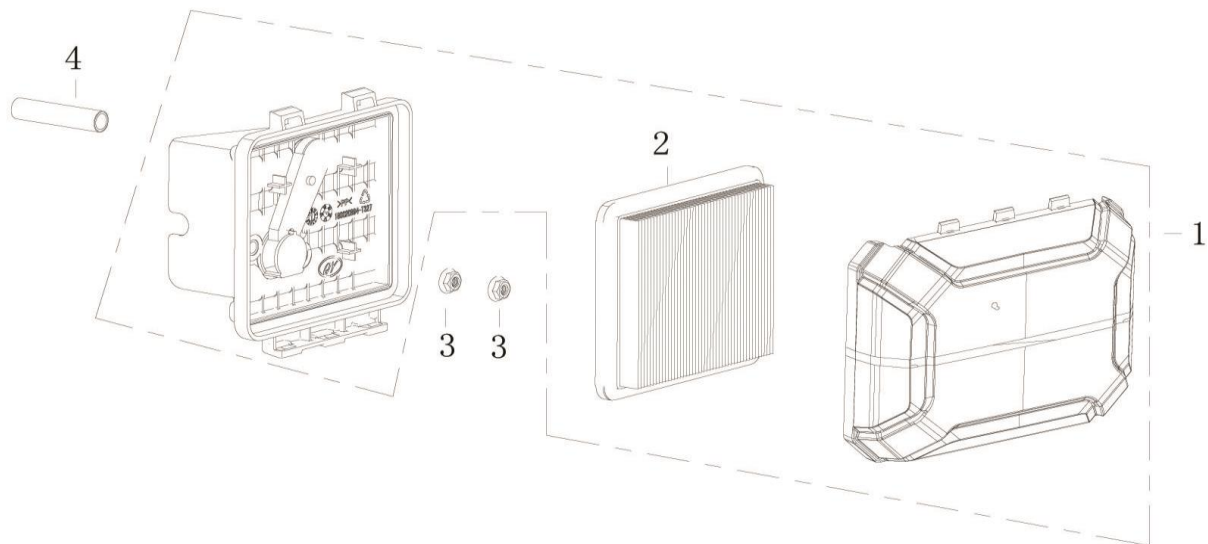

AIR CLEANER

Pozice	Obj.číslo	Popis	Množství	
1	180020894-0001	Air filter	1	
2	180130178-0001	Air filter element	1	
3	380370066-0001	Hexagon nut with flange	2	
4	380741304-0002	Breather tube	1