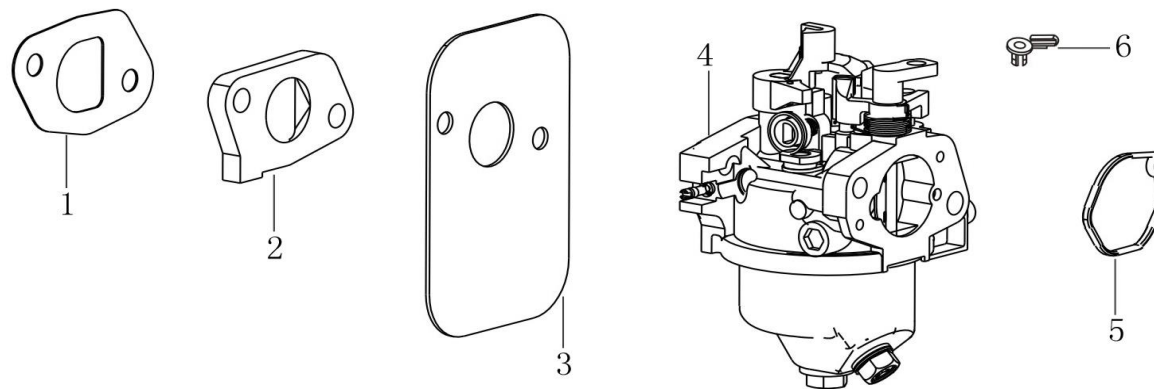

化油器 (CARBURETOR)

Pozice	Obj.číslo	Popis	Množství	
1	170430157-0001	Carburetor gasket	1	
2	170440130-0001	Heat insulating pad for carburetor	1	
3	170450006-0001	Heat insulating plate for carburetor	1	
4	170022364-0001	Carburetor	1	
5	170430177-0001	Carburetor gasket	1	
6	173090001-0001	Locker of choke valve pull rob	1