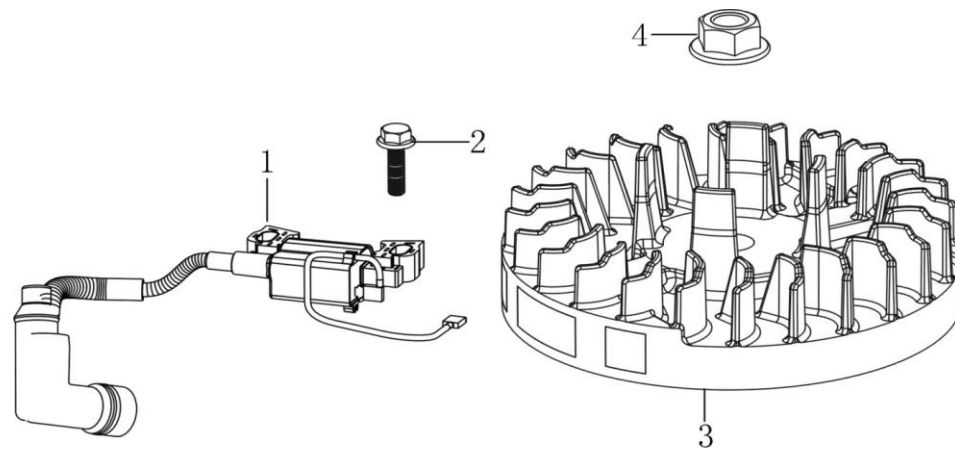

FLYWHEEL / IGNITION COMP

Pozice	Obj.číslo	Popis	Množství
1	270920555-0001	COIL ASSY.,IGNNTION	1
2	380140103-0004	Hexagon bolt with flange	1
3	270020232-0002	FLYWHEEL COMP	1
4	380370051-0001	Hexagon nut with flange	1