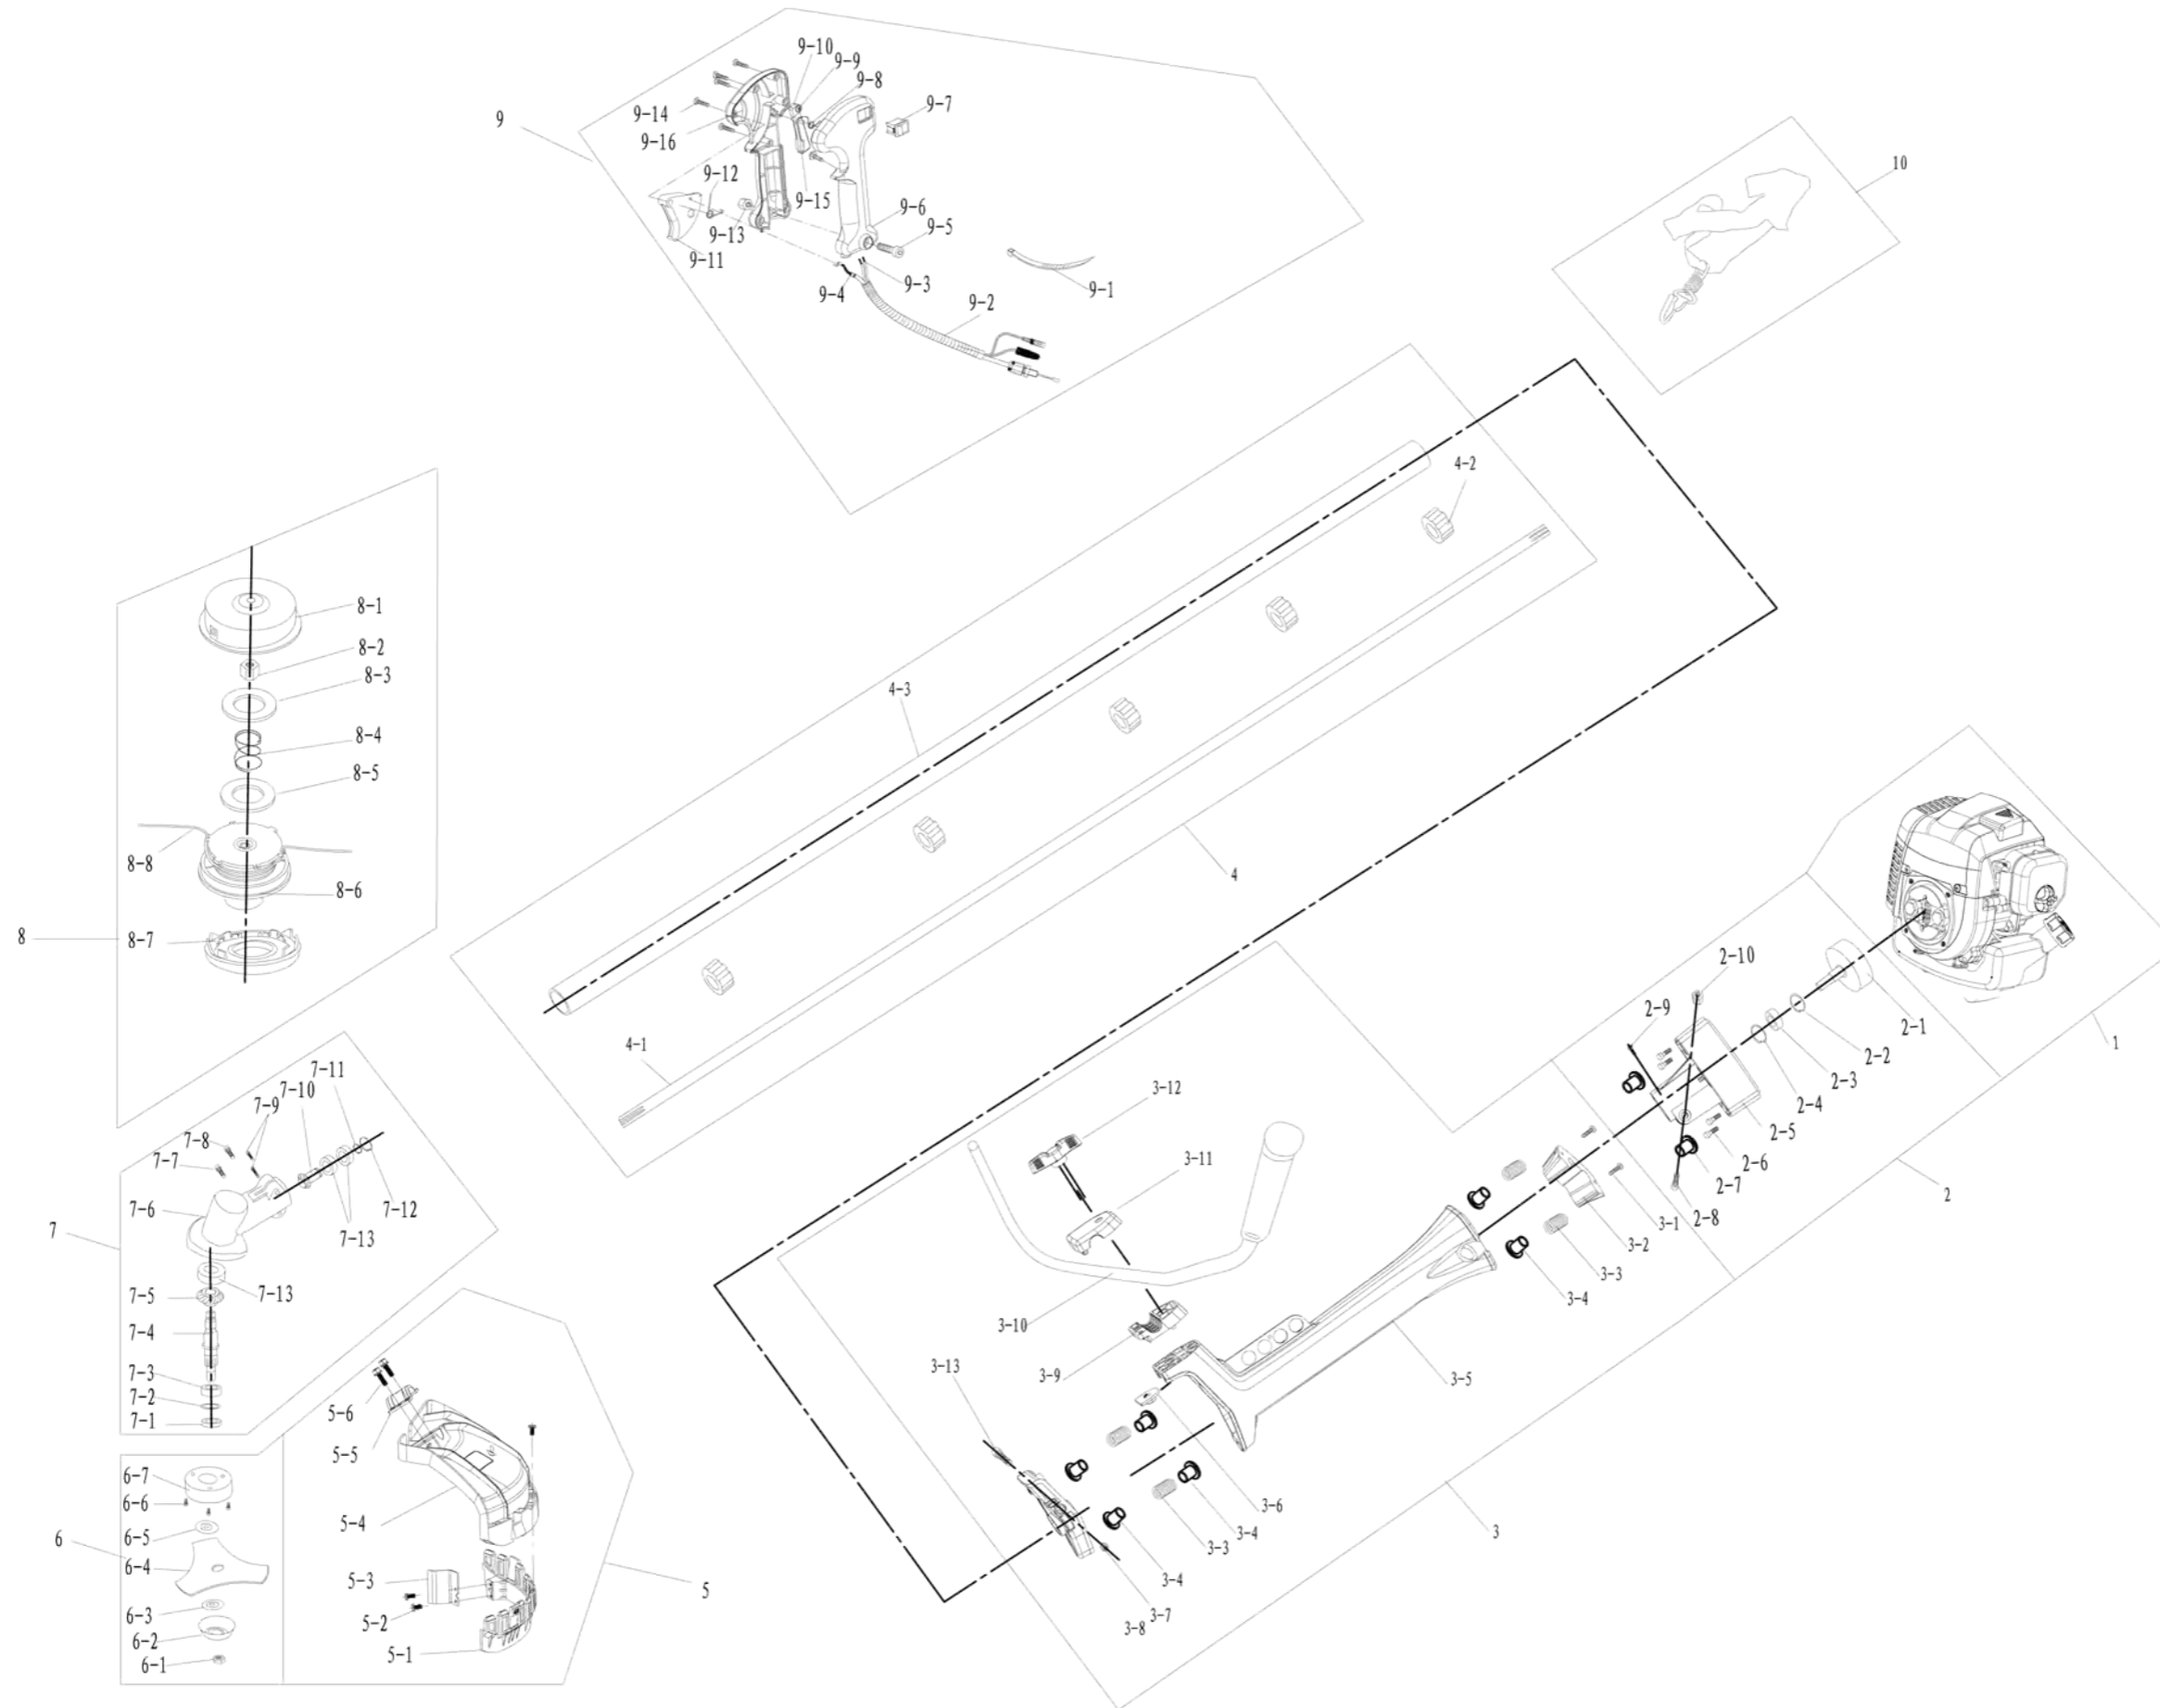

VeGA BC430PRO

No.	ID zboží	Název
1	BC430V001	motor
2	BC430V002	příruba komplet
2-1	Ize objednat pouze jako komplet	
2-2	Ize objednat pouze jako komplet	
2-3	Ize objednat pouze jako komplet	
2-4	Ize objednat pouze jako komplet	
2-5	Ize objednat pouze jako komplet	
2-6	Ize objednat pouze jako komplet	
2-7	Ize objednat pouze jako komplet	
2-8	Ize objednat pouze jako komplet	
2-9	Ize objednat pouze jako komplet	
2-10	Ize objednat pouze jako komplet	
3		
3-1	BC430V003-1	šroub
3-2	BC430V003-2	příruba
3-3	BC430V003-3	pružina
3-4	BC430V003-4	pouzdro
3-5	BC430V003-5	tuba odpružení
3-6	BC430V003-6	matice
3-7	BC430V003-7	matice
3-8	BC430V003-8	příruba
3-9	BC430V003-9	spodní úchyt řidítek
3-10	BC430V003-10	řídítka
3-11	BC430V003-11	vrchní úchyt řidítek
3-12	BC430V003-12	šroub řidítek
3-13	BC430V003-13	šroub
4	BC430V004	hřídel komplet
4-1	Ize objednat pouze jako komplet	
4-2	Ize objednat pouze jako komplet	
4-3	Ize objednat pouze jako komplet	
5	BC430V005	deflektor komplet
5-1	Ize objednat pouze jako komplet	
5-2	Ize objednat pouze jako komplet	
5-3	Ize objednat pouze jako komplet	
5-4	Ize objednat pouze jako komplet	
5-5	Ize objednat pouze jako komplet	
5-6	Ize objednat pouze jako komplet	
6		
6-1	BC430V006-1	matice
6-2	BC430V006-2	miska nože
6-3	BC430V006-3	vymezovací kroužek
6-4	BC430V006-4	nůž
6-5	BC430V006-5	vymezovací kroužek
6-6		
6-7	BC430V006-7	miska převodovky