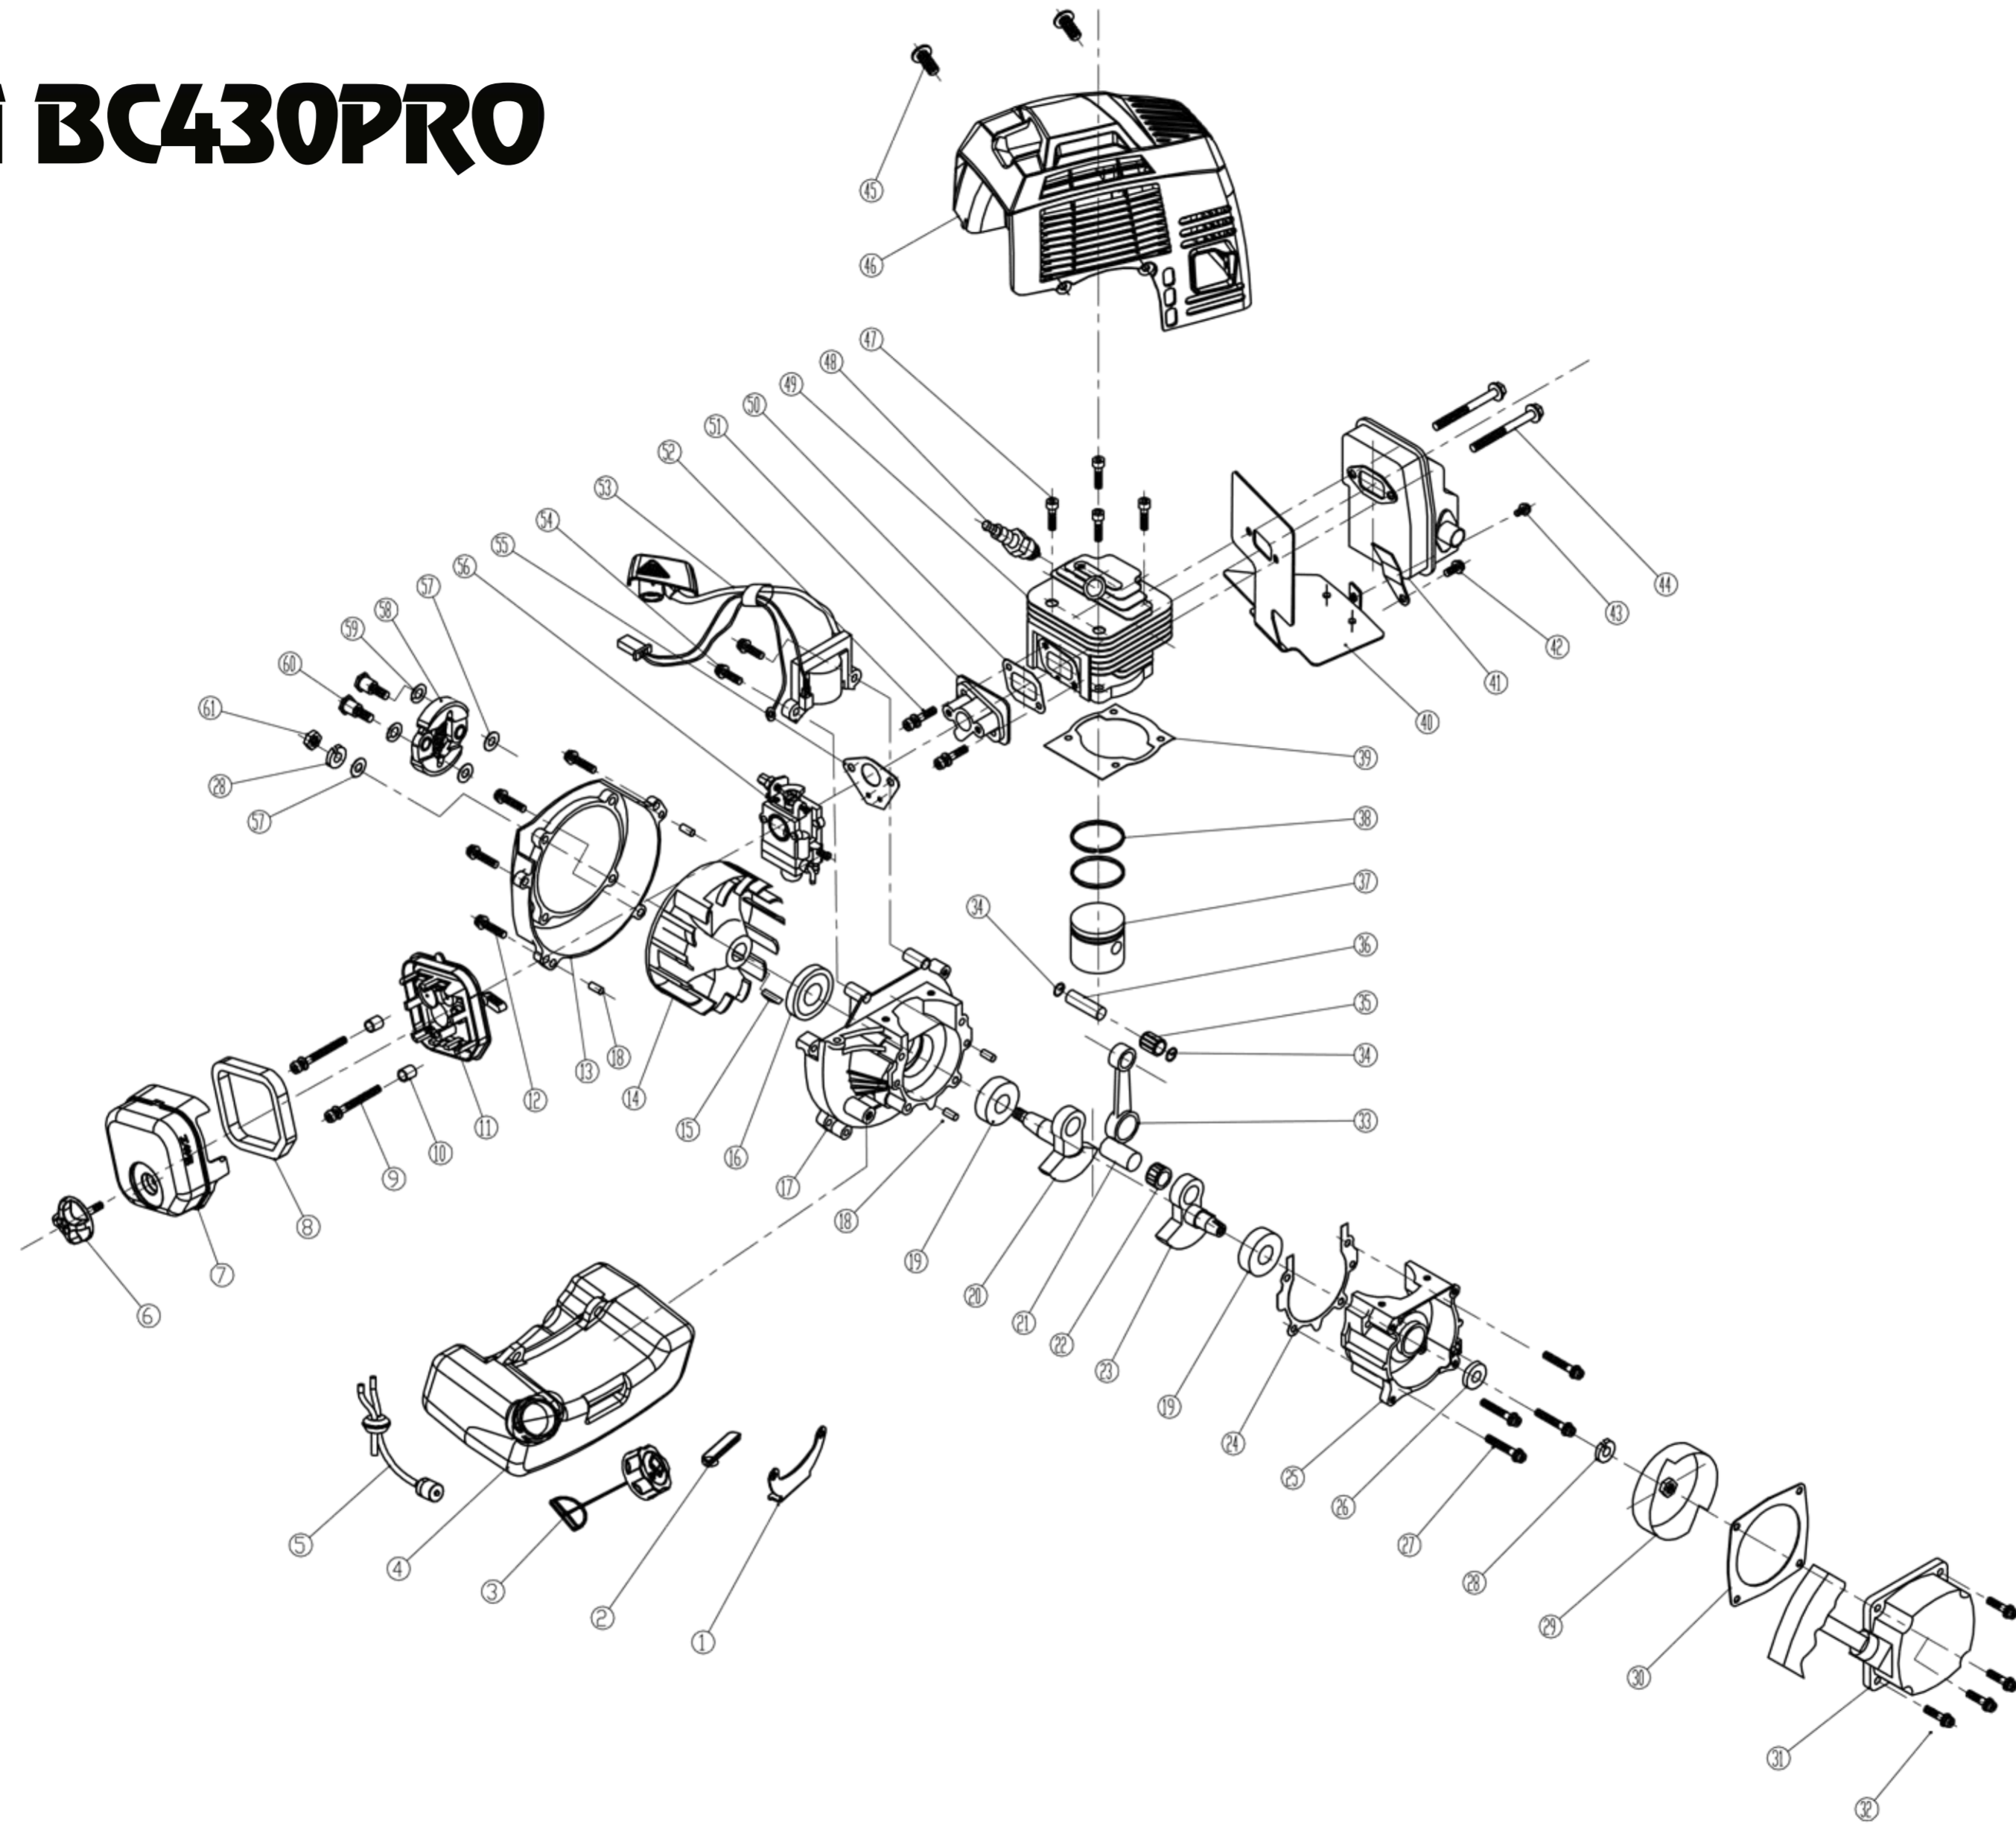

VeGA BC430PRO

No.	ID zboží	Název
1	BC430M001	držák nádrže
2	BC430M002	krytka držáku
3	BC430M003	víčko
4	BC430M004	nádrž
5	BC430M005	hadičky komplet
6	BC430M006	šroub
7	BC430M007	kryt filtru
8	BC430M008	vzduchový filtr
9	BC430M009	šroub
10	BC430M010	pouzdro
11	BC430M011	držák filtru
12	BC430M012	šroub
13	BC430M013	kryt motoru
14	BC430M014	Elektromagnet - setr.
15	BC430M015	klínek
16	BC430M016	gufero
17	BC430M017	blok motoru
18	BC430M018	čep
19	BC430M019	ložisko
20	BC430M020	kliková hřídel L
21	BC430M021	ojniční čep
22	BC430M022	ložisko
23	BC430M023	kliková hřídel P
24	BC430M024	těsnění
25	BC430M025	blok motoru
26	BC430M026	gufero
27	BC430M027	šroub
28	BC430M028	podložka
29	BC430M029	unašeč startování
30	BC430M030	těsnění
31	BC430M031	startovací kladka

No.	ID zboží	Název
32	BC430M032	šroub
33	BC430M033	ojnice
34	BC430M034	zavlačka čepu
35	BC430M035	ložisko
36	BC430M036	pístní čep
37	BC430M037	píst
38	BC430M038	pístní kroužky
39	BC430M039	těsnění
40	BC430M040	těsnění výfuku
41	BC430M041	výfuk
42	BC430M042	šroub
43	BC430M043	šroub
44	BC430M044	šroub
45	BC430M045	šroub
46	BC430M046	kryt
47	BC430M047	šroub
48	BC430M048	svíčka
49	BC430M049	válec
50	BC430M050	těsnění
51	BC430M051	příruba
52	BC430M052	šroub
53	BC430M053	zapalování komplet
54	BC430M054	šroub
55	BC430M055	těsnění
56	BC430M056	karburátor
57	BC430M057	podložka
58	BC430M058	spojka set
59	BC430M059	podložka
60	BC430M060	šroub
61	BC430M061	matice