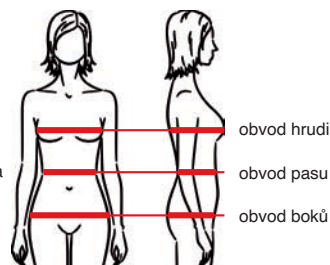

Velikost	3XL		4XL		5XL	
	64	66	68	70	72	74
Obvod hrudi	124-128	128-132	132-136	136-140	140-144	144-148
Obvod pasu	112-116	116-120	120-124	124-128	128-132	132-136
Obvod krku	47	48	49	50	51	52

pro následující výškové skupiny

Rozměry jsou uvedeny v cm.

## DÁMSKÉ TĚLESNÉ ROZMĚRY

Velikost	XS		S		M		L		XL		2XL	
	34	36	38	40	42	44	46	48	50	52	54	56
Obvod hrudi	76-80	80-84	84-88	88-92	92-96	96-100	100-104	104-108	108-112	112-116	116-120	120-124
Obvod pasu	60-64	64-68	68-72	72-76	76-80	80-84	84-88	88-92	92-96	96-100	100-104	104-108
Obvod boků	84-88	88-92	92-96	96-100	100-104	104-108	108-112	112-116	116-120	120-124	124-128	128-132

Velikost	3XL		4XL	
	58	60	62	64
Obvod hrudi	124-128	128-132	132-136	136-140
Obvod pasu	108-112	112-116	116-120	120-124
Obvod boků	132-136	136-140	140-144	144-148

výška

Rozměry jsou uvedeny v cm.