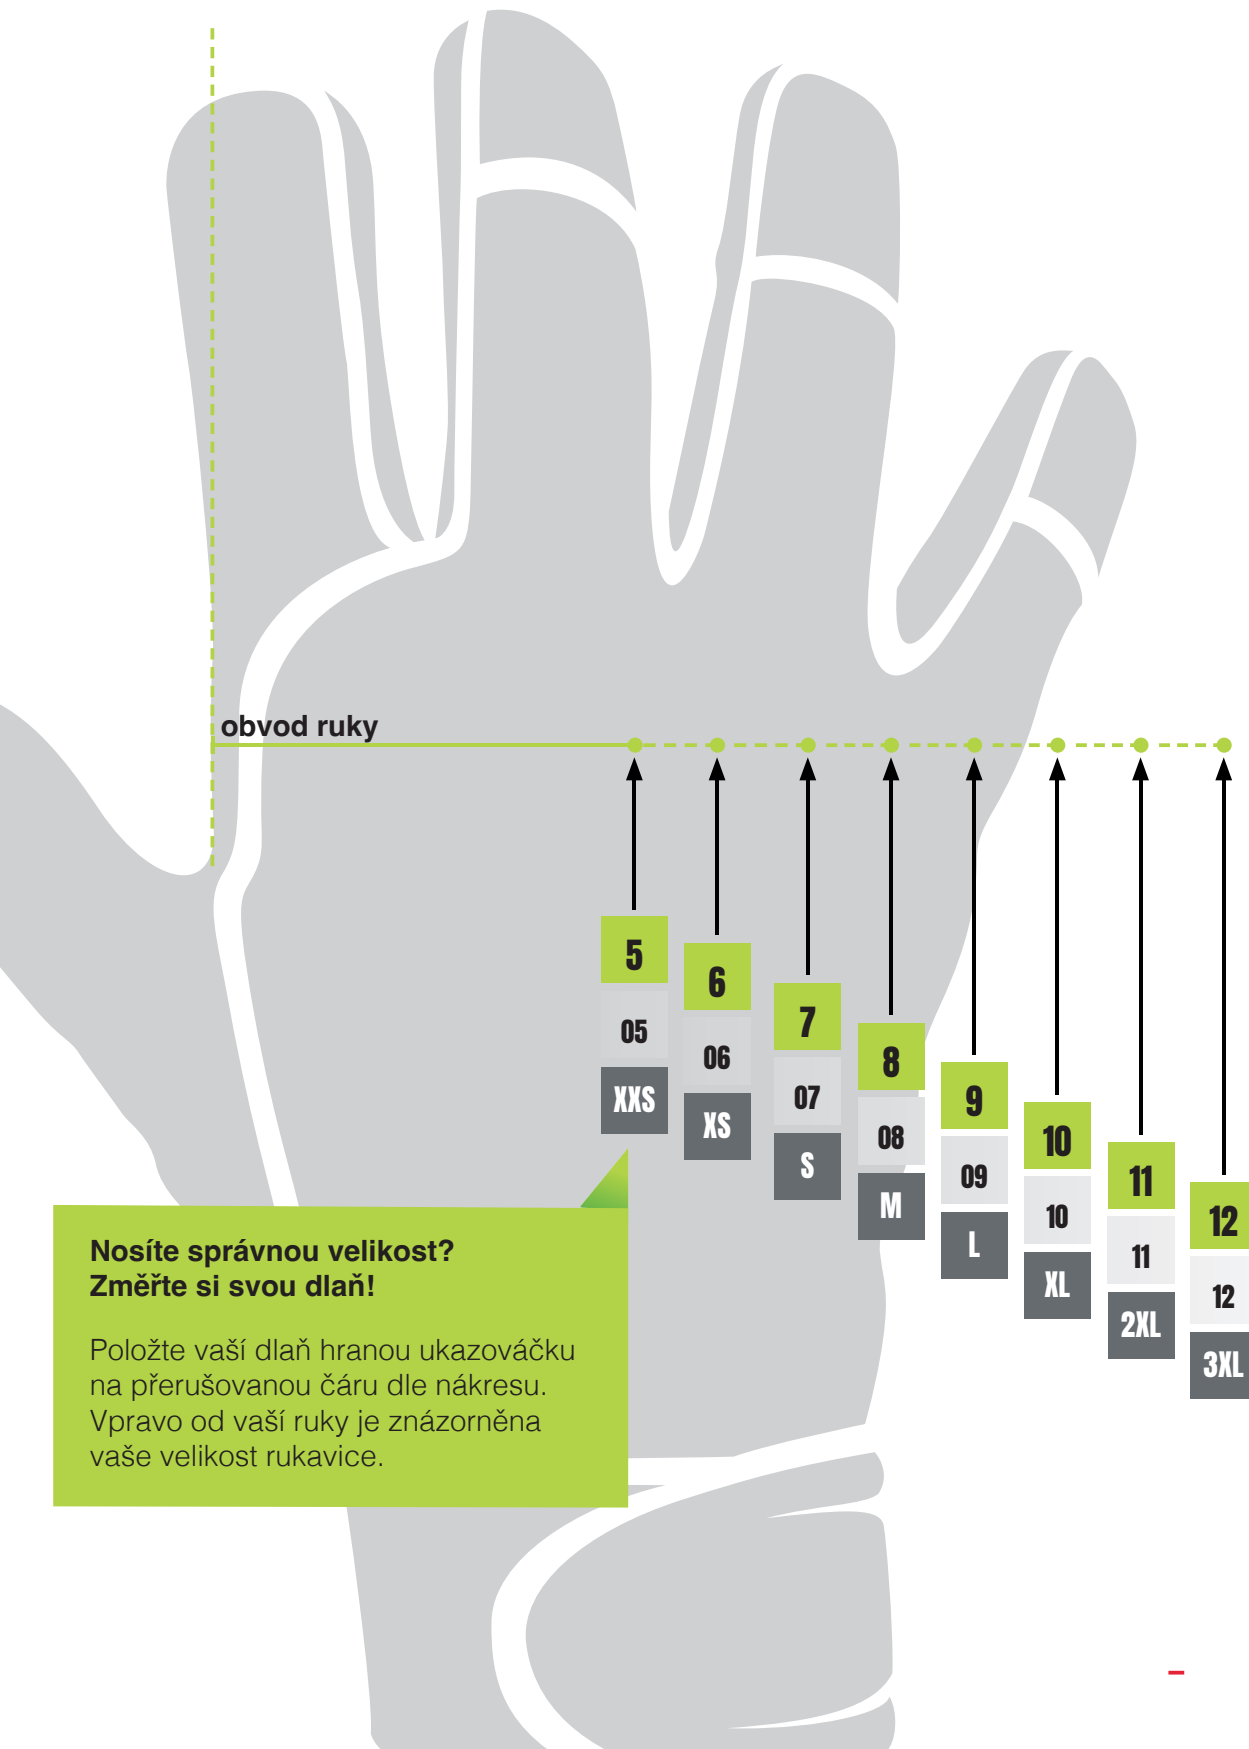

obvod ruky

5

05

XXS

6

06

XS

7

07

S

8

08

M

9

09

L

10

10

XL

11

11

2XL

12

12

3XL

Nosíte správnou velikost? Změřte si svou dlaň!

Položte vaši dlaň hranou ukazováčku na přerušovanou čáru dle nákresu. Vpravo od vaší ruky je znázorněna vaše velikost rukavice.