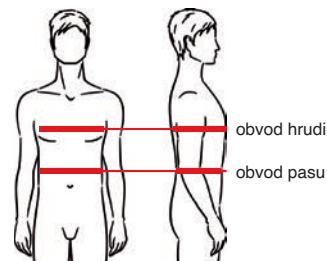

## PÁNSKÉ TĚLESNÉ ROZMĚRY

Velikost	S		M		L		XL		2XL	
	44	46	48	50	52	54	56	58	60	62
Obvod hrudi	84-88	88-92	92-96	96-100	100-104	104-108	108-112	112-116	116-120	120-124
Obvod pasu	72-76	76-80	80-84	84-88	88-92	92-96	96-100	100-104	104-108	108-112
Obvod krku	37	38	39	40	41	42	43	44	45	46

Velikost	3XL		4XL		5XL	
	64	66	68	70	72	74
Obvod hrudi	124-128	128-132	132-136	136-140	140-144	144-148
Obvod pasu	112-116	116-120	120-124	124-128	128-132	132-136
Obvod krku	47	48	49	50	51	52

pro následující výškové skupiny

## DÁMSKÉ TĚLESNÉ ROZMĚRY

Velikost	XS		S		M		L		XL		2XL	
	34	36	38	40	42	44	46	48	50	52	54	56
Obvod hrudi	76-80	80-84	84-88	88-92	92-96	96-100	100-104	104-108	108-112	112-116	116-120	120-124
Obvod pasu	60-64	64-68	68-72	72-76	76-80	80-84	84-88	88-92	92-96	96-100	100-104	104-108
Obvod boků	84-88	88-92	92-96	96-100	100-104	104-108	108-112	112-116	116-120	120-124	124-128	128-132

## Nosíte správnou velikost? Změřte si svou dlaň!

Položte vaši dlaň hranou ukazováčku na přerušovanou čáru dle nákresu. Vpravo od vaší ruky je znázorněna vaše velikost rukavice.