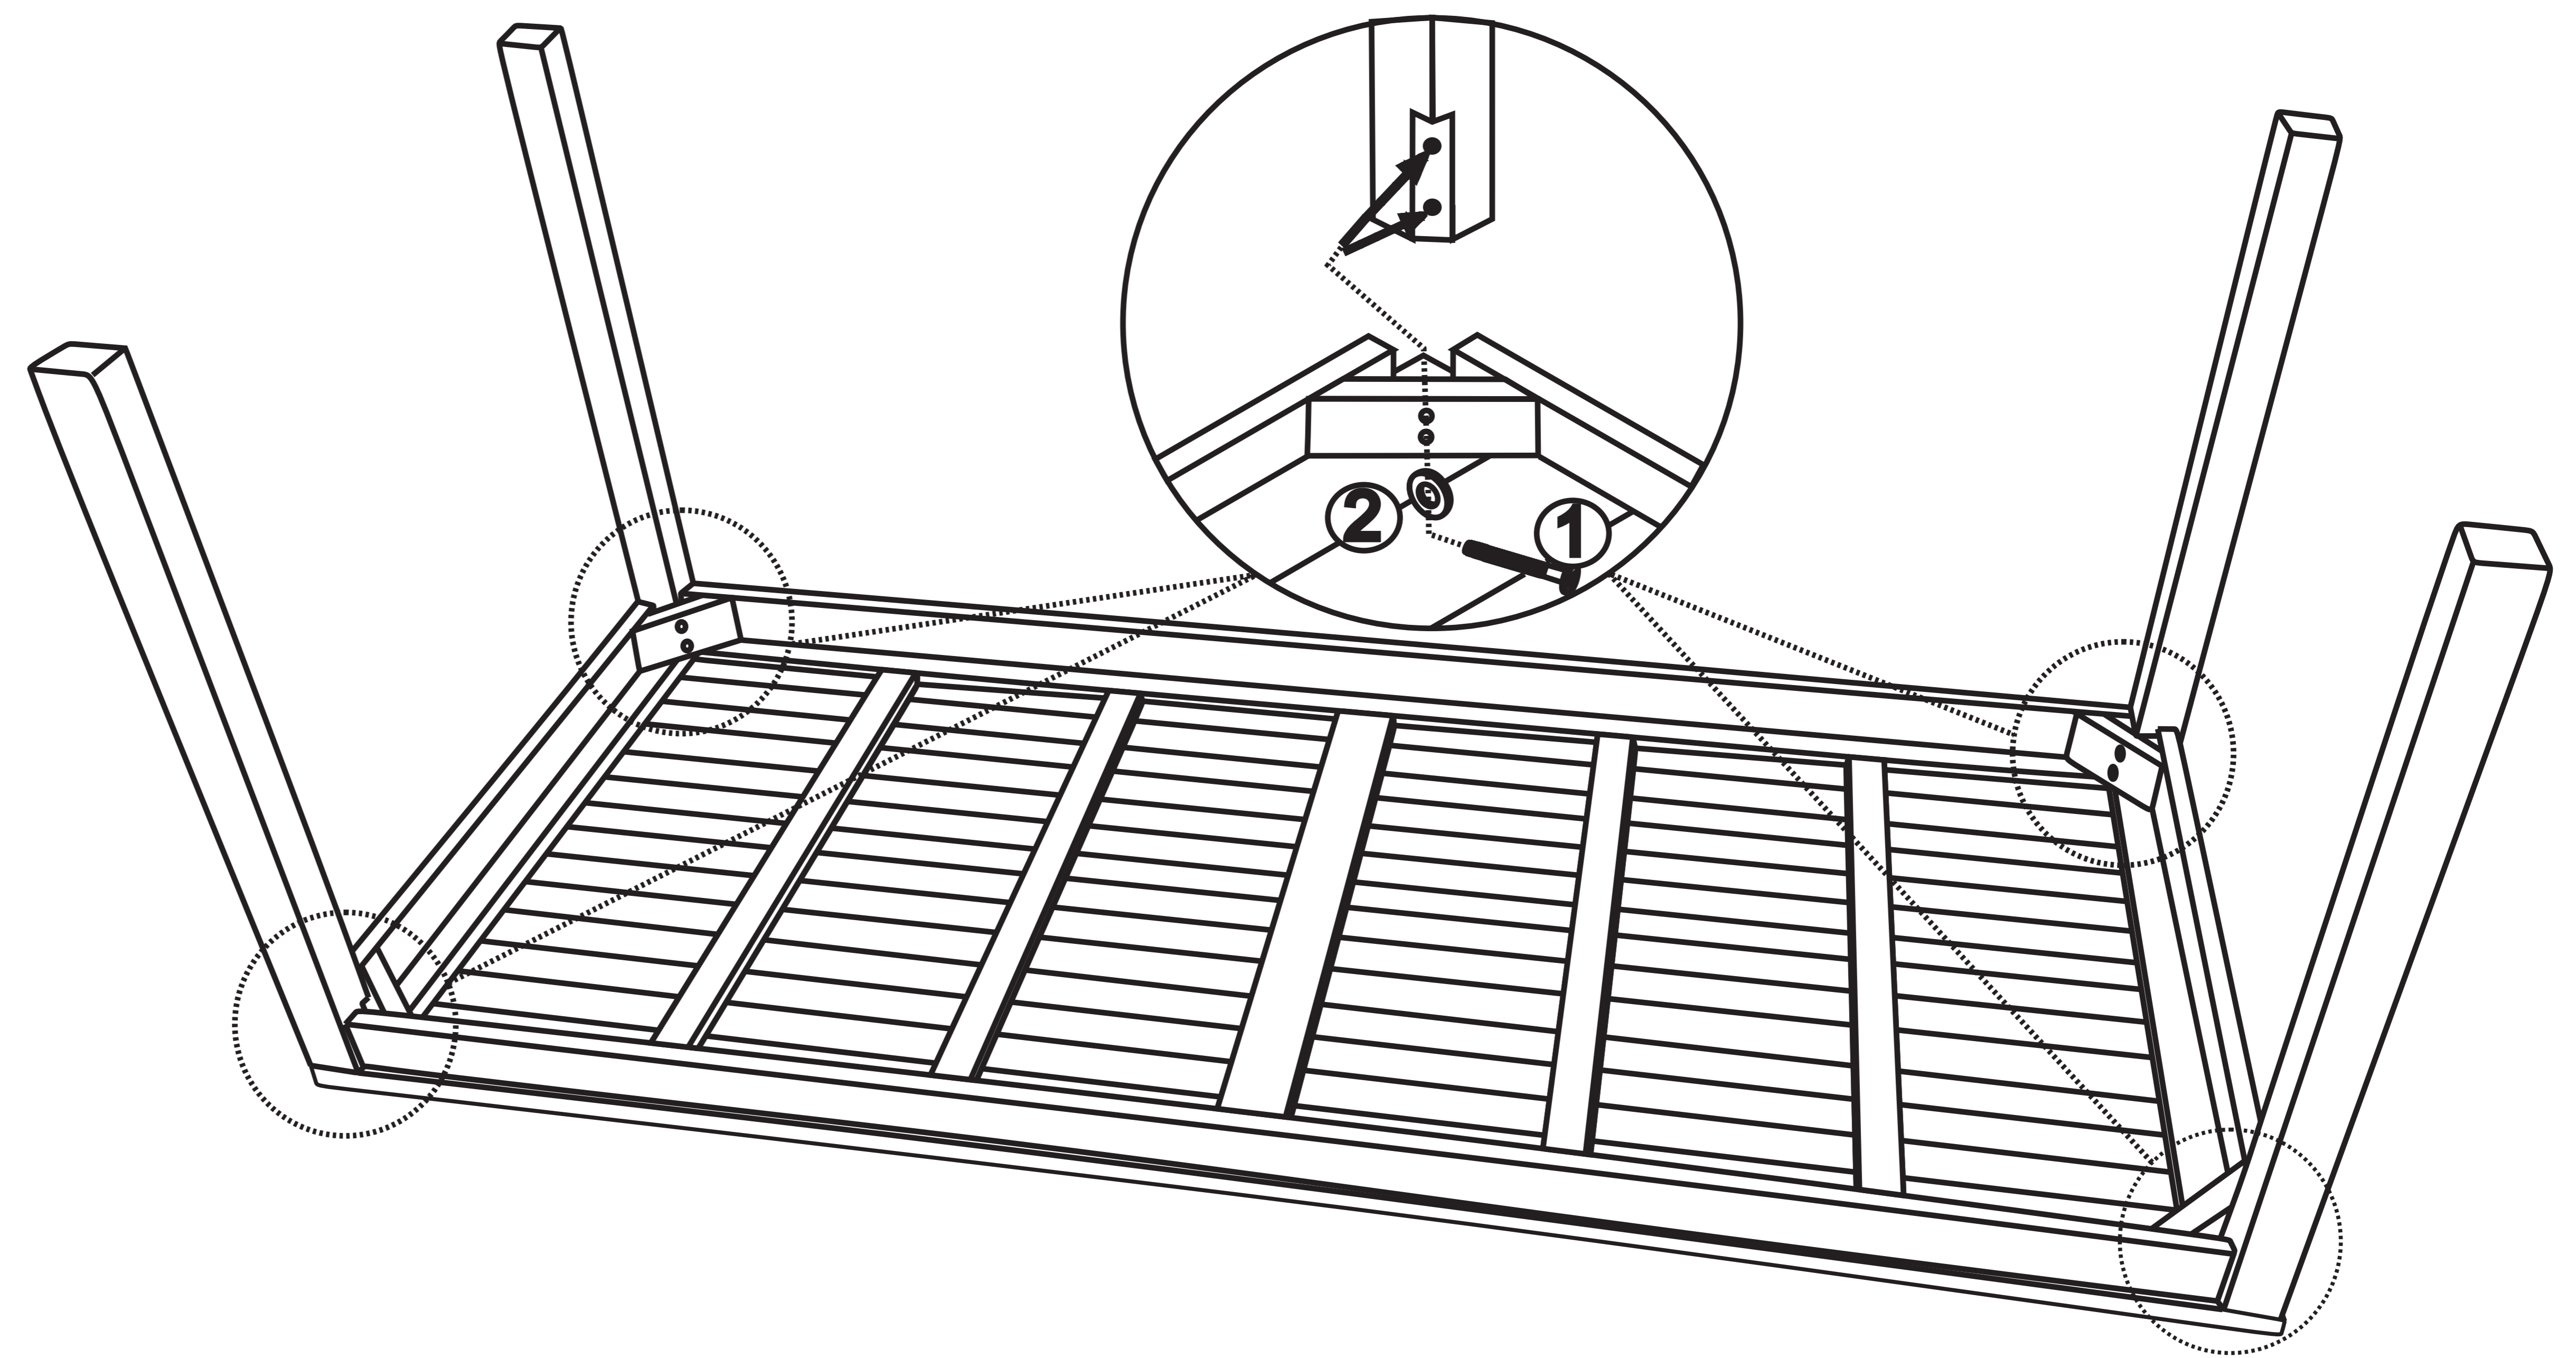

MONTÁŽNÍ NÁVOD / MONTÁŽNY NÁVOD

ASSEMBLY INSTRUCTIONS

spojovací materiál
skrutky
hardware

1

8 x 70

8 pcs

2

8.5 x 20 x 2

8 pcs

3

2 pcs